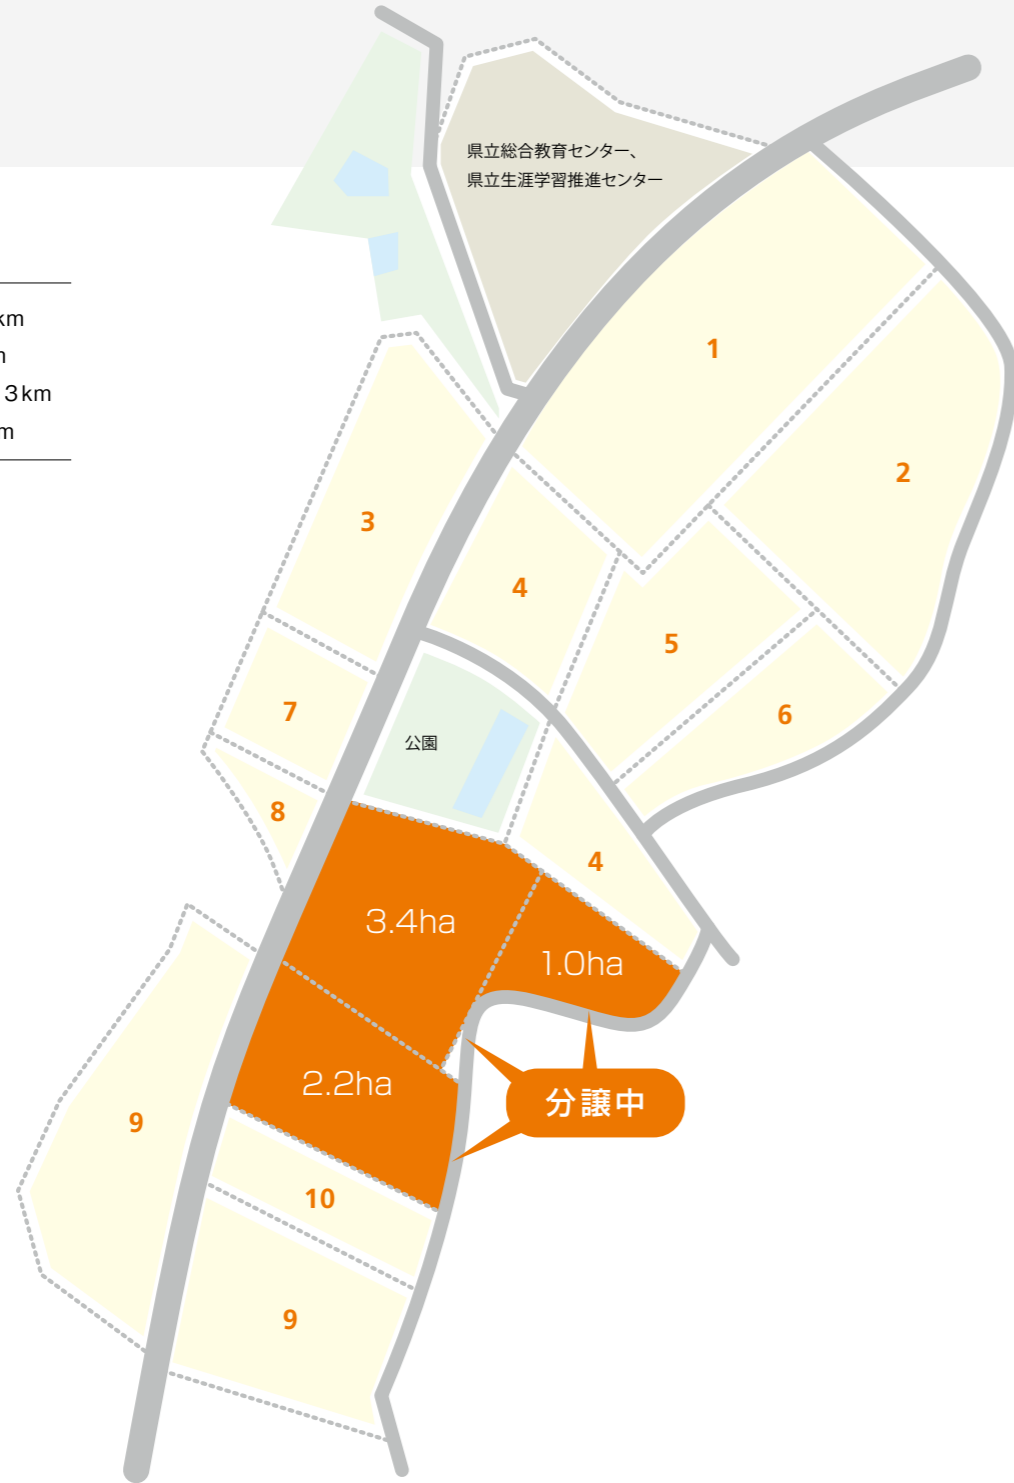

花巻第二工業団地

1	富士フィルムヘルスケアマニュファクチャリング(株)	医療用精密機械製品・部品製造
2	(株)ホクエツ東北	コンクリート製品製造
3	(株)エクセルシャノン	プラスチックサッシ用形材製造
4	(株)長府製作所	石油暖房機器製造
5	センコン物流(株)	一般貨物自動車運送
6	日本梱包運輸倉庫(株)	一般貨物自動車運送
7	日本板硝子ビルディングプロダクツ(株)	複層ガラス製造
8	(株)ネクサス	食肉・食肉加工品製造
9	(株)デンロコーポレーション	溶融亜鉛めっき加工
10	イリソ電子工業(株)	コネクタ用金型製造