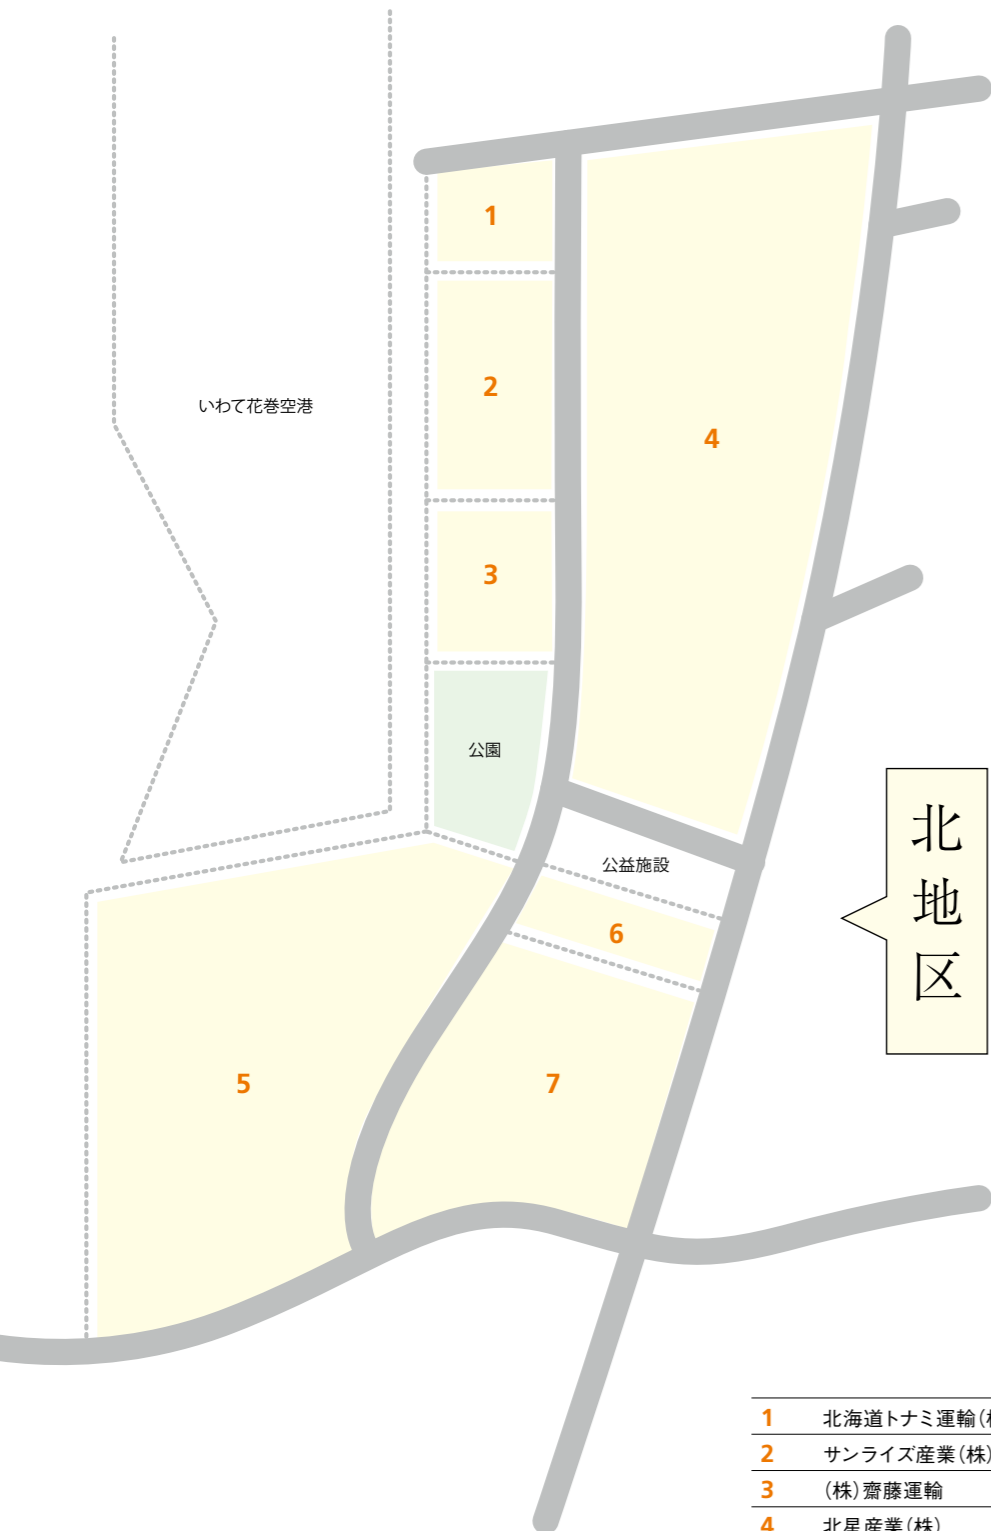

花巻流通 業務団地

高速道路・花巻空港IC…約1km
いわて花巻空港…約2km
新幹線・新花巻駅…約3km
JR・花巻駅…約5km

1	北海道トナミ運輸(株)	一般貨物自動車運送
2	サンライズ産業(株)	一般貨物自動車運送
3	(株) 齋藤運輸	一般貨物自動車運送
4	北星産業(株)	総合物流センター
5	(株) 日本アクセス	食品・関連消費財等卸
6	(農) 花巻東部カントリーエレベーター利用組合	穀類乾燥・貯蔵(施設)
7	ナイス(株)	住宅建築用資材卸