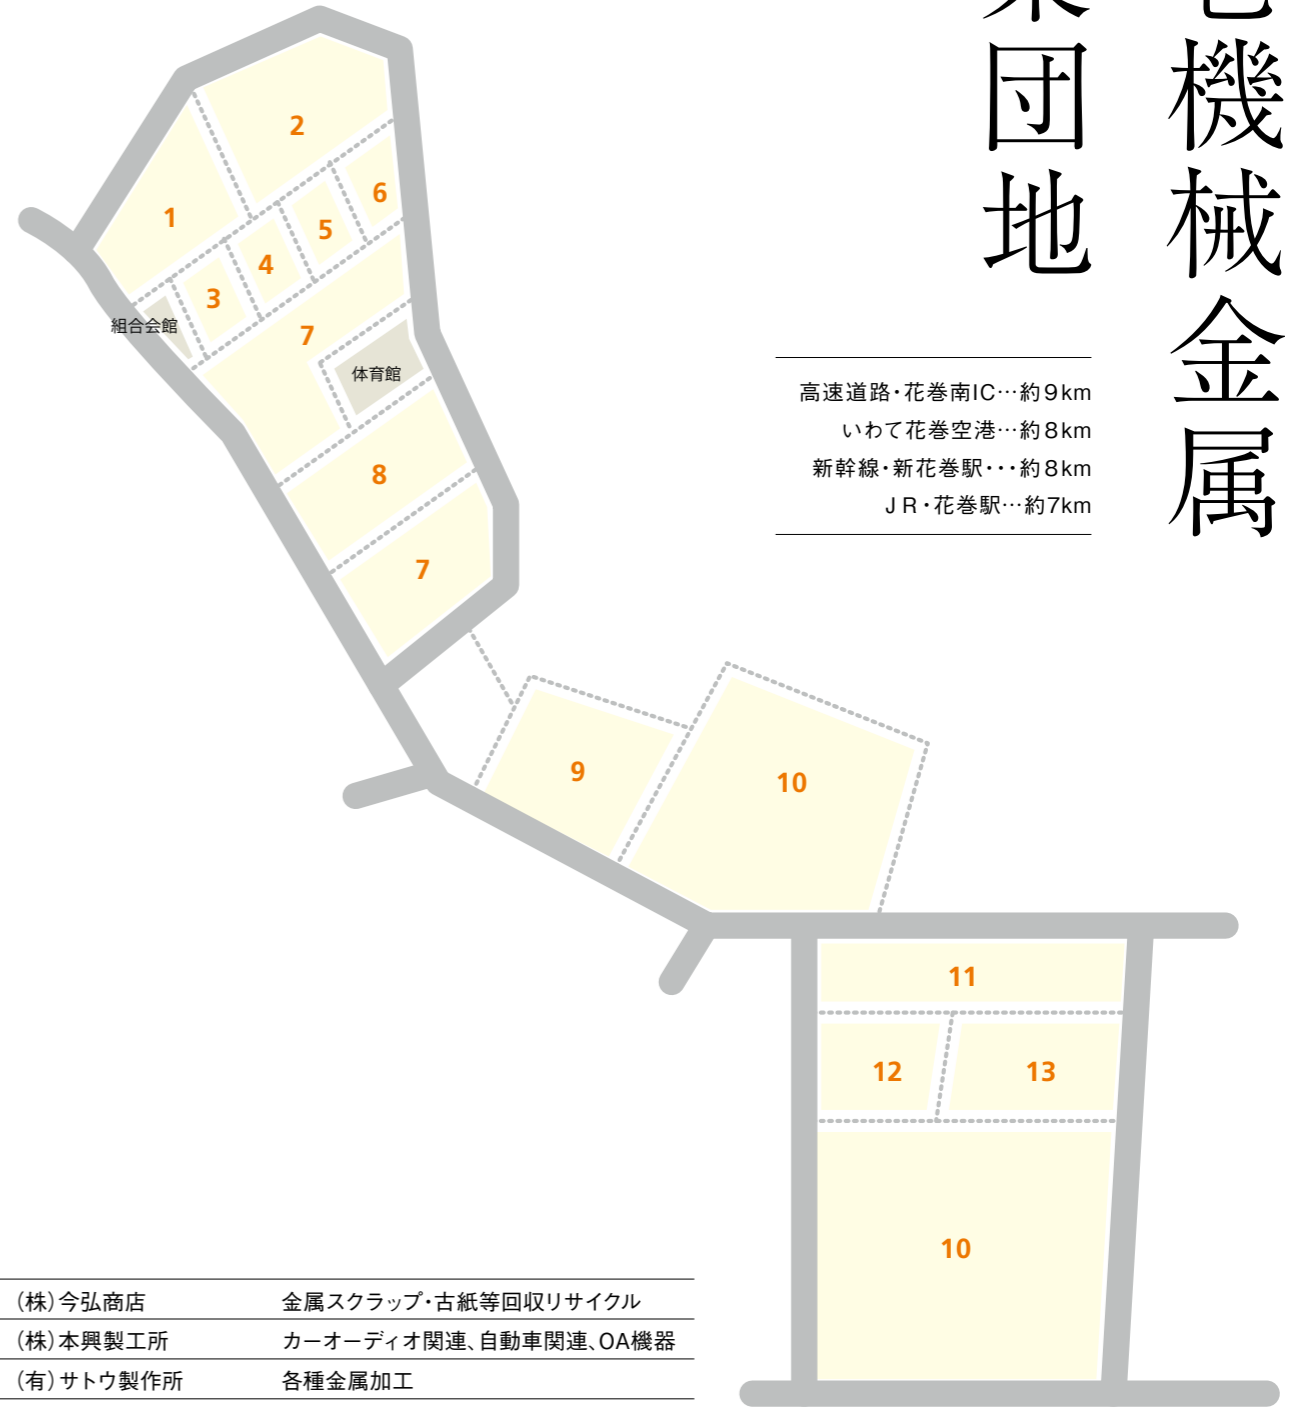

花巻機械金属

工業団地

高速道路・花巻南IC…約9km
いわて花巻空港…約8km
新幹線・新花巻駅…約8km
JR・花巻駅…約7km

1	(株)今弘商店	金属スクラップ・古紙等回収リサイクル
2	(株)本興製工所	カーオーディオ関連、自動車関連、OA機器
3	(有)サトウ製作所	各種金属加工
4	川辺産業(株)	プレス加工・金型製作
5	(株)伸和光機	光学機器組立・組込システム設計開発
6	(有)オーピーエス	旋盤・フライス加工
7	(株)ウノーインダストリー	半導体・液晶・医療器装置部品製造
8	(株)近藤設備	配管設計加工
9	(株)協和製作所	プレス・モールド金型設計製作
10	(株)アイオー精密	FA機器部品・金属部品各種加工
11	(株)福伸製作所	ステンレス・アルミ溶接・精密板金加工
12	(株)メタルプレート	特殊鋼・非鉄金属加工
13	三笠商事(株)	特殊鋼・非鉄金属加工

高速道路・花巻IC…約4km
いわて花巻空港…約9km
新幹線・新花巻駅…約13km
JR・花巻空港駅…約6km