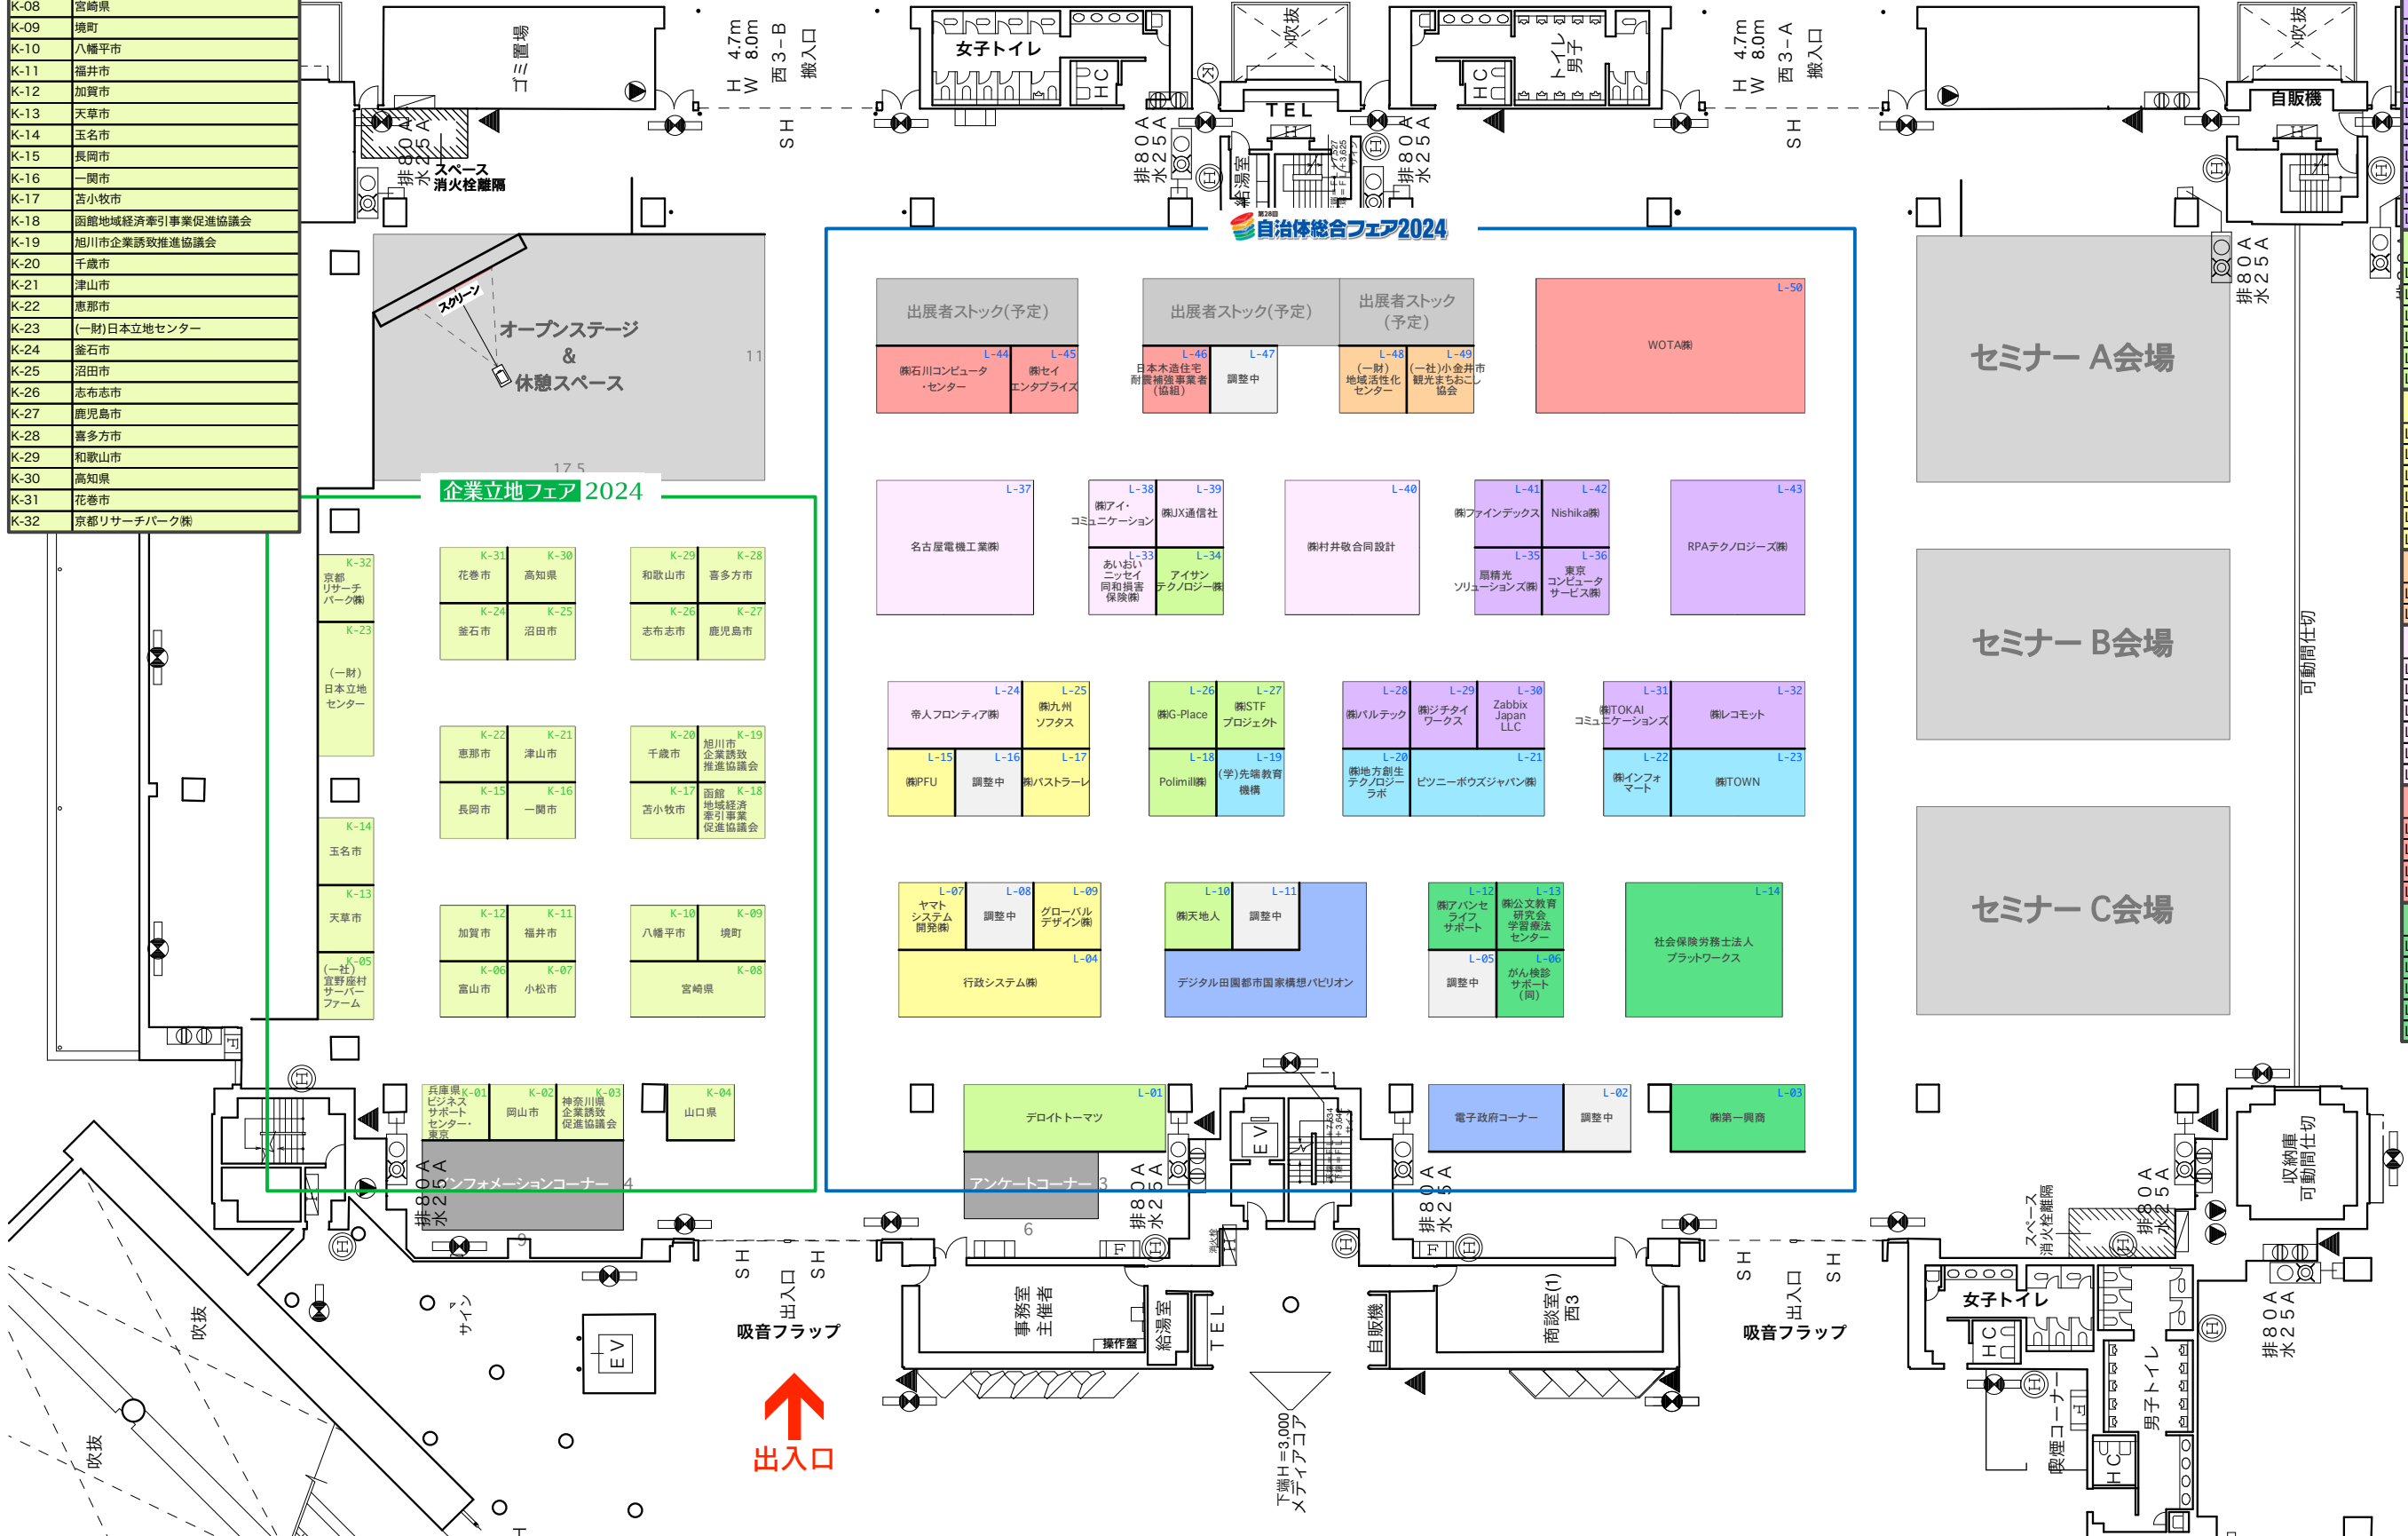

企業立地フェア 2024	
K-01	兵庫県ビジネスサポートセンター・東京
K-02	岡山市
K-03	神奈川県企業誘致促進協議会
K-04	山梨県
K-05	(一社)宜野座村サーパーファーム
K-06	高山市
K-07	小松市
K-08	宮崎県
K-09	堺町
K-10	八幡平市
K-11	福井市
K-12	加賀市
K-13	天草市
K-14	玉名市
K-15	長岡市
K-16	一関市
K-17	苫小牧市
K-18	函館地域経済牽引事業促進協議会
K-19	旭川市企業誘致推進協議会
K-20	千歳市
K-21	津山市
K-22	恵那市
K-23	(一財)日本立地センター
K-24	釜石市
K-25	沼田市
K-26	志布志市
K-27	鹿児島市
K-28	喜多市
K-29	和歌山市
K-30	高知県
K-31	花巻市
K-32	京都リサーチパーク

	Venue	東京ビッグサイト	Const.	2024.05.13-14	Material	Systems	Wall	H2700	Project No.		Sheet	小間割図面	Drawing Date	2024.01.30	Scale	1:300	Page	1/1
	Hall	西3ホール	Open	2024.05.15-17	Alumi	8K/S108 White	Tower		Sales	I.Sato			Revision Date	02.27 02.28 03.01				
	Booth No.		Dismantle	2024.05.17					Draw	T.shibashi								