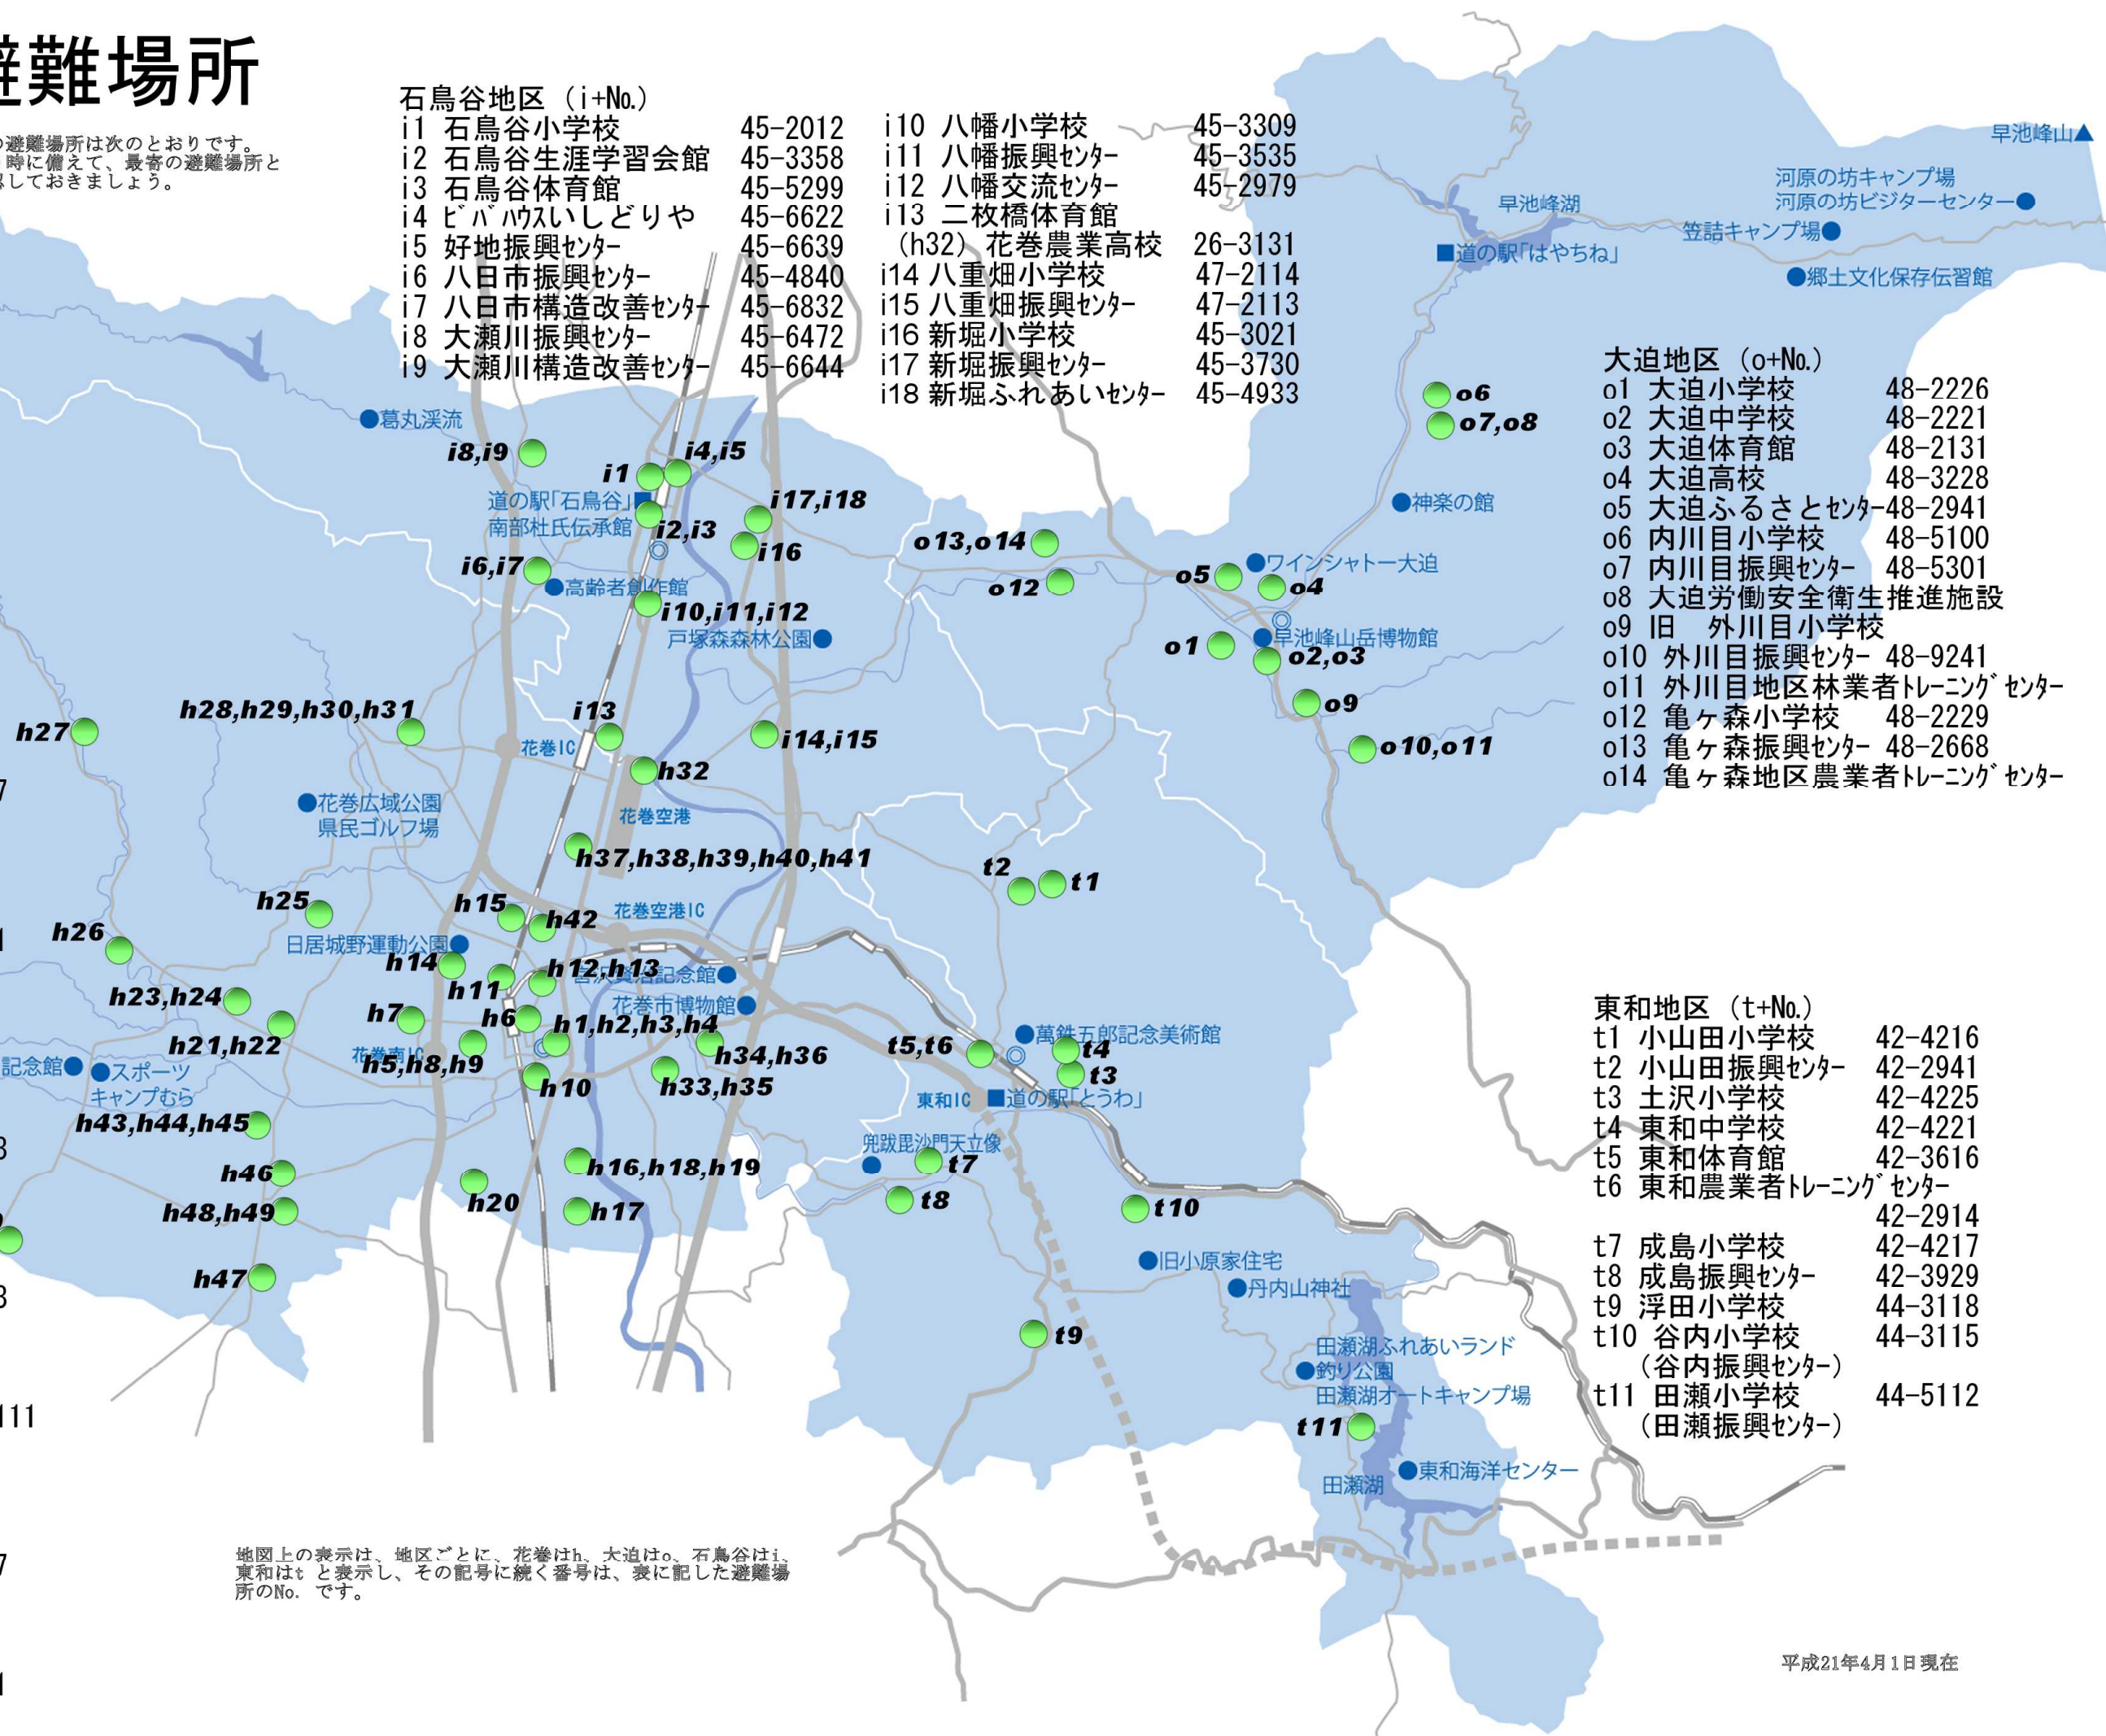

市内の避難場所

災害時等の避難場所は次のとおりです。
いざという時に備えて、最寄の避難場所と
経路を確認しておきましょう。

- 花巻地区 (h+No.)**
- h1 花巻小学校 23-2376
 - h2 まなび学園 23-4234
 - h3 市民体育館 23-5270
 - h4 武徳殿 22-2088
 - h5 花巻中学校 23-2151
 - h6 なはんプラザ 22-4412
 - h7 花巻南高校 23-4236
 - h8 若葉小学校 23-3305
 - h9 文化会館 24-6511
 - h10 勤労青少年ホーム 23-4839
 - h11 桜台小学校 24-6066
 - h12 花北振興センター 24-9081
 - h13 稗貴教育会館 23-5234
 - h14 総合体育館 23-1611
 - h15 花巻北中学校 24-8766
 - h16 南城小学校 23-2144
 - h17 南城中学校 23-4146
 - h18 花南振興センター 24-9547
 - h19 花南地区社会体育館 24-9547
 - h20 富士大学 23-6221
 - h21 湯口小学校 28-2220
 - h22 湯口中学校 28-2223
 - h23 湯口振興センター 28-2111
 - h24 湯口地区社会体育館 28-2111
 - h25 鍋倉ふれあい交流センター 25-2507
 - h26 老人福祉センター 25-2009
 - h27 前田小学校 25-2009
 - h28 湯本小学校 27-2525
 - h29 湯本中学校 27-2719
 - h30 湯本振興センター 27-2053
 - h31 湯本地区社会体育館 27-2053
 - h32 花巻農業高校 26-3131
 - h33 矢沢小学校 23-2179
 - h34 矢沢中学校 31-2022
 - h35 矢沢振興センター 23-2171
 - h36 矢沢地区社会体育館 31-2813
 - h37 宮野目小学校 26-3119
 - h38 宮野目中学校 26-2117
 - h39 宮野目振興センター 26-2111
 - h40 宮野目地区社会体育館 26-2111
 - h41 宮野目体育センター 26-2111
 - h42 花巻北高校 23-4134
 - h43 太田小学校 28-2212
 - h44 太田振興センター 28-2134
 - h45 太田地区社会体育館 28-3917
 - h46 西南中学校 29-2321
 - h47 笹間第一小学校 29-2320
 - h48 笹間振興センター 29-2111
 - h49 笹間地区社会体育館 29-2111
 - h50 笹間第二小学校 29-2327

- 石鳥谷地区 (i+No.)**
- i1 石鳥谷小学校 45-2012
 - i2 石鳥谷生涯学習会館 45-3358
 - i3 石鳥谷体育館 45-5299
 - i4 ビバハウスいしどりや 45-6622
 - i5 好地振興センター 45-6639
 - i6 八日市振興センター 45-4840
 - i7 八日市構造改善センター 45-6832
 - i8 大瀬川振興センター 45-6472
 - i9 大瀬川構造改善センター 45-6644

- i10 八幡小学校 45-3309
- i11 八幡振興センター 45-3535
- i12 八幡交流センター 45-2979
- i13 二枚橋体育館 (h32) 花巻農業高校 26-3131
- i14 八重畑小学校 47-2114
- i15 八重畑振興センター 47-2113
- i16 新堀小学校 45-3021
- i17 新堀振興センター 45-3730
- i18 新堀ふれあいセンター 45-4933

地図上の表示は、地区ごとに、花巻はh、大迫はo、石鳥谷はi、東和はtと表示し、その記号に続く番号は、表に記した避難場所のNo.です。