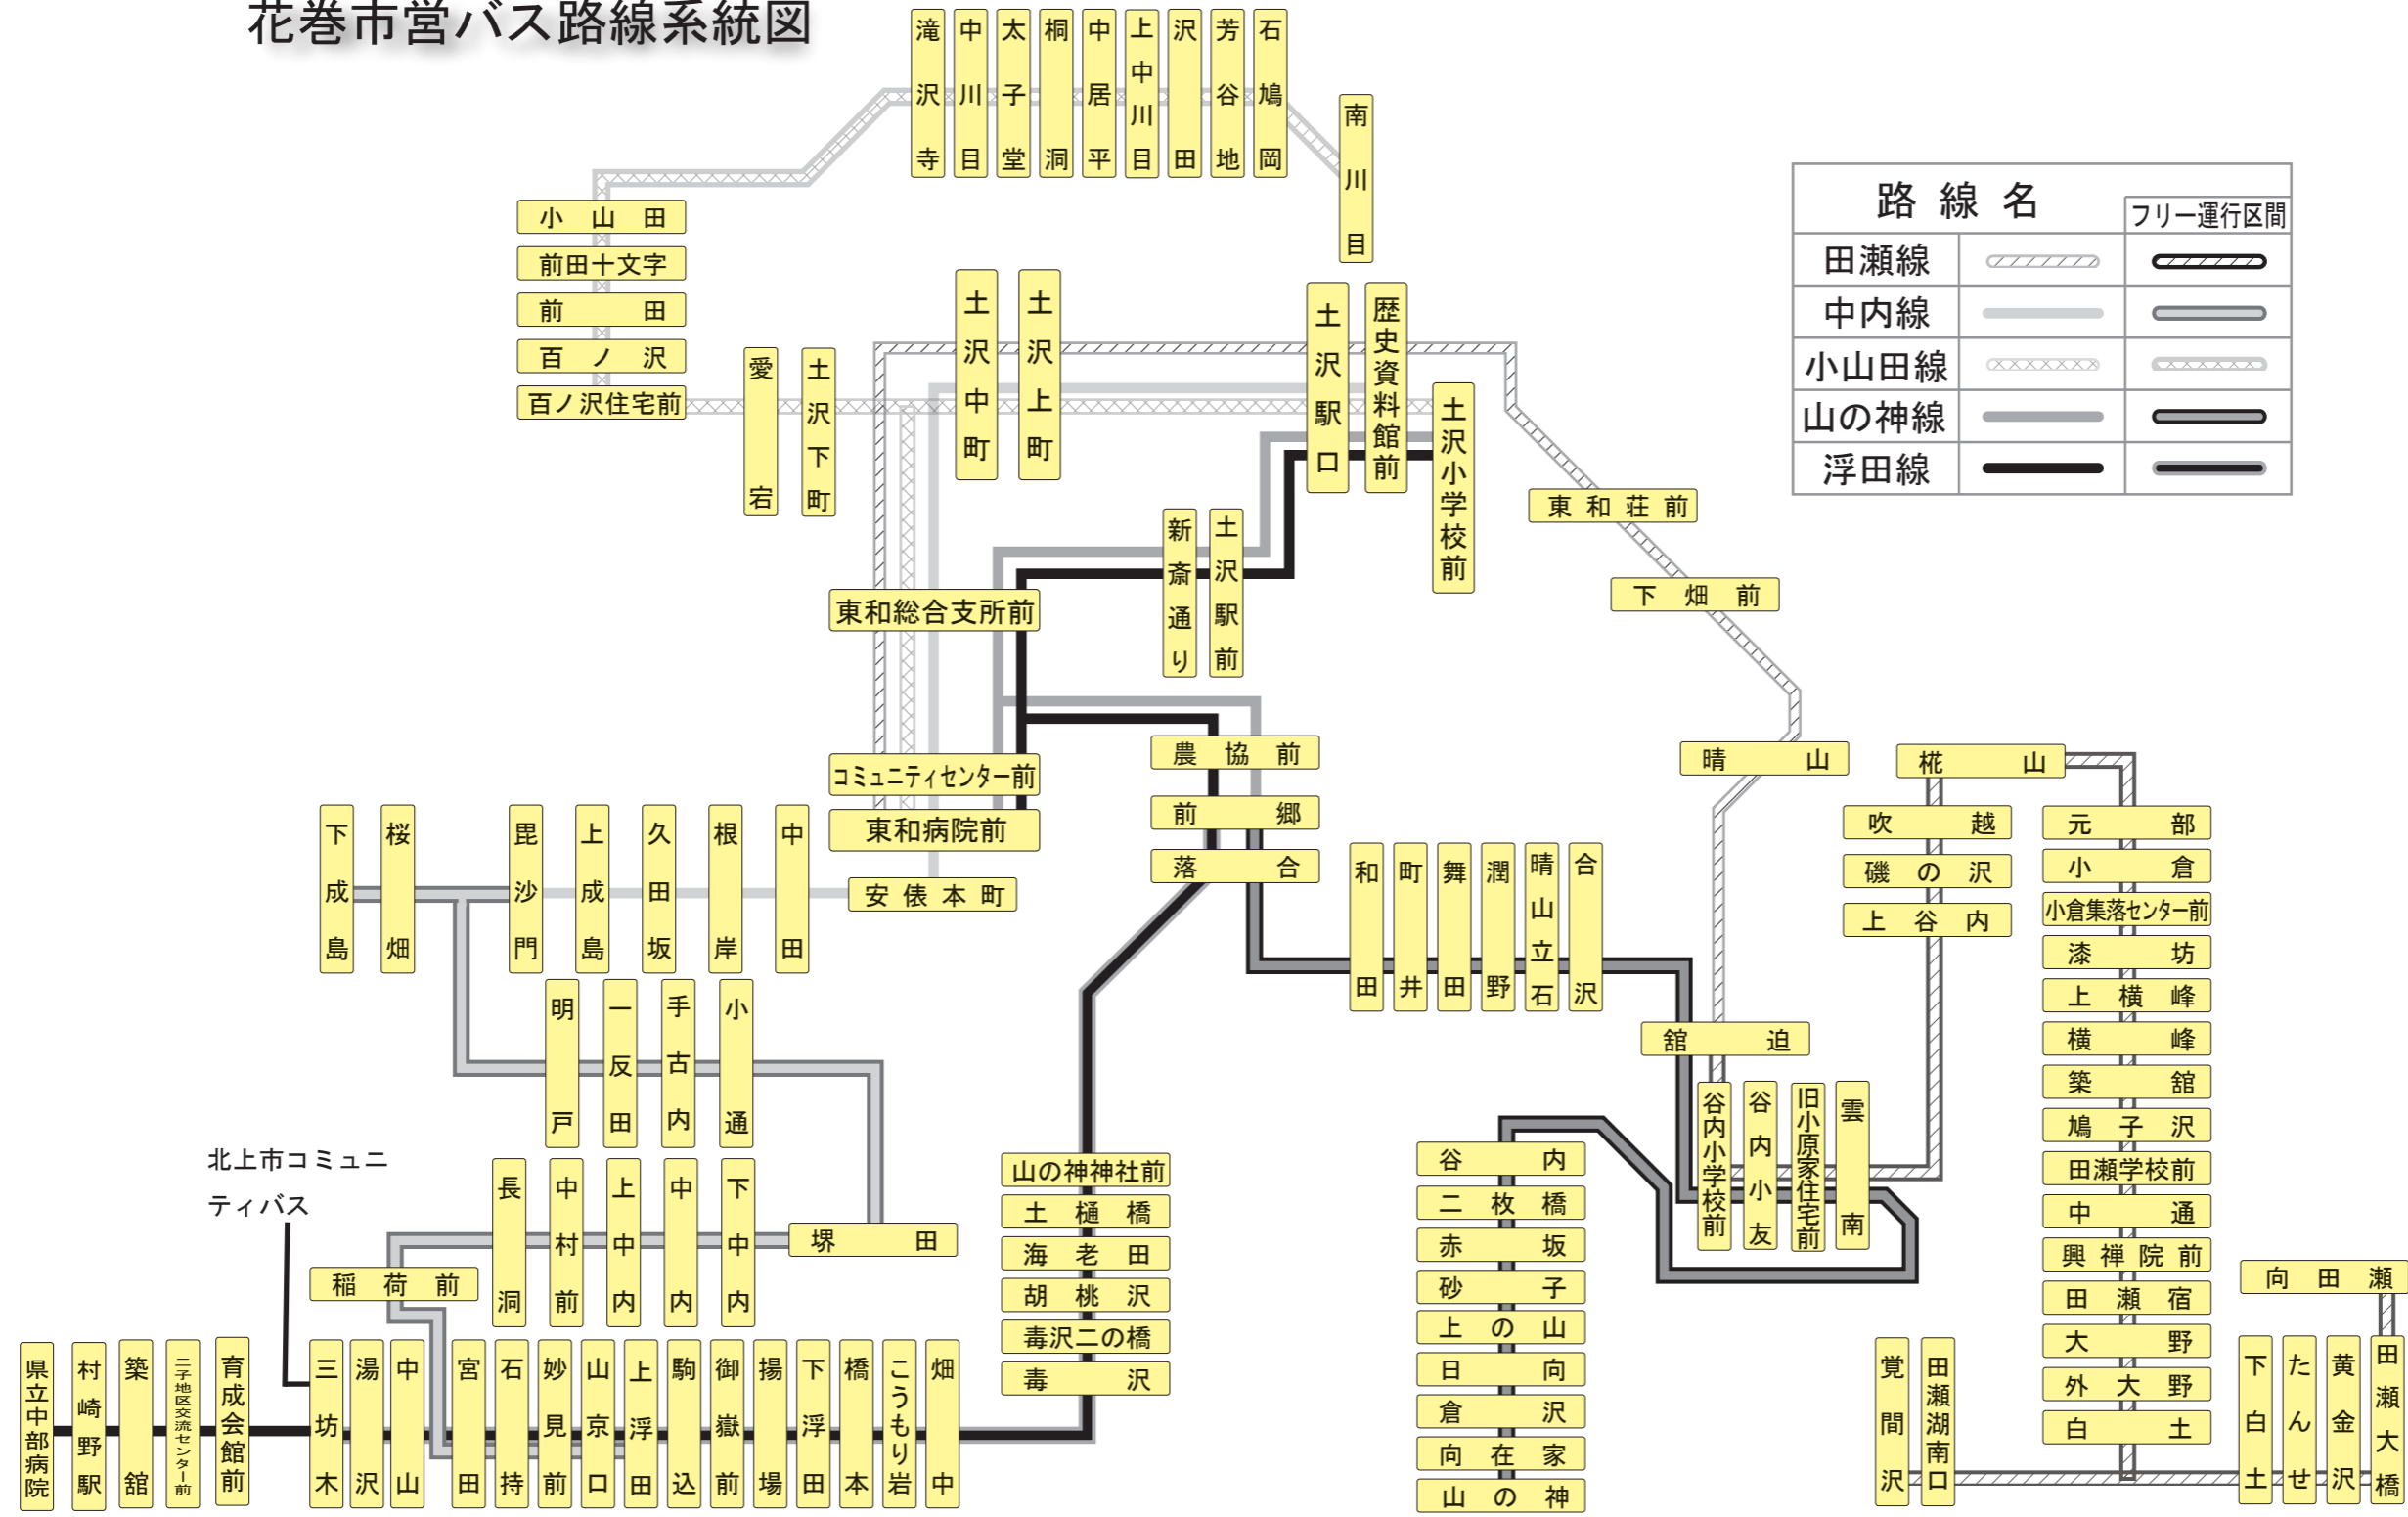

花巻市営バス路線系統図

| 路線名 | | フリー運行区間 |
|------|--|---------|
| 田瀬線 | | |
| 中内線 | | |
| 小山田線 | | |
| 山の神線 | | |
| 浮田線 | | |