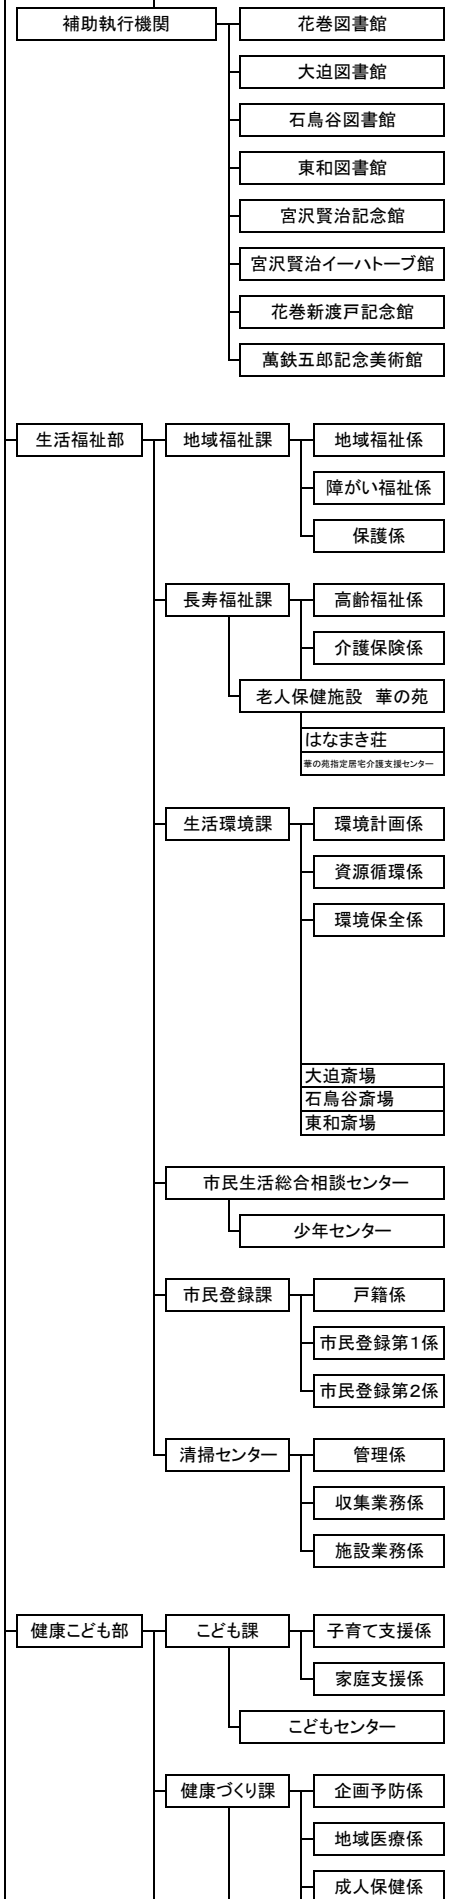

花巻市行政組織図

花巻市行政組織図

平成21年度の組織

平成22年度の組織

花巻市行政組織図

平成21年度の組織

平成22年度の組織

花巻市行政組織図

花巻市行政組織図

平成21年度の組織

平成22年度の組織

- 大迫労働者安全施設
- 大迫花き等育苗施設
- 葡萄が丘農業研究所
- 亀ヶ森下請共同作業所
- 新規就農者技術習得施設
- 大迫カントリープラザ
- 大迫ふるさとセンター
- 大迫山村文化交流館
- 大迫森のくにセンター
- ホテルステイビル
- 大瀬川構造改善センター
- 八日市構造改善センター
- 八幡交流センター
- 新堀ふれあいセンター
- 山屋農業交流センター
- ピパハウスいしどりや
- 石鳥谷農産物直売所
- 東和田園空間博物館
- 浮田集会所
- 東和農林水産物直売食材供給施設
- 田瀬湖自然の森
- 東和親水公園
- 東和淡水魚栽培センター
- 民芸創作施設
- 東和西洋風モデルガーデン
- 東和森林総合利用施設
- 東和産地形成促進施設