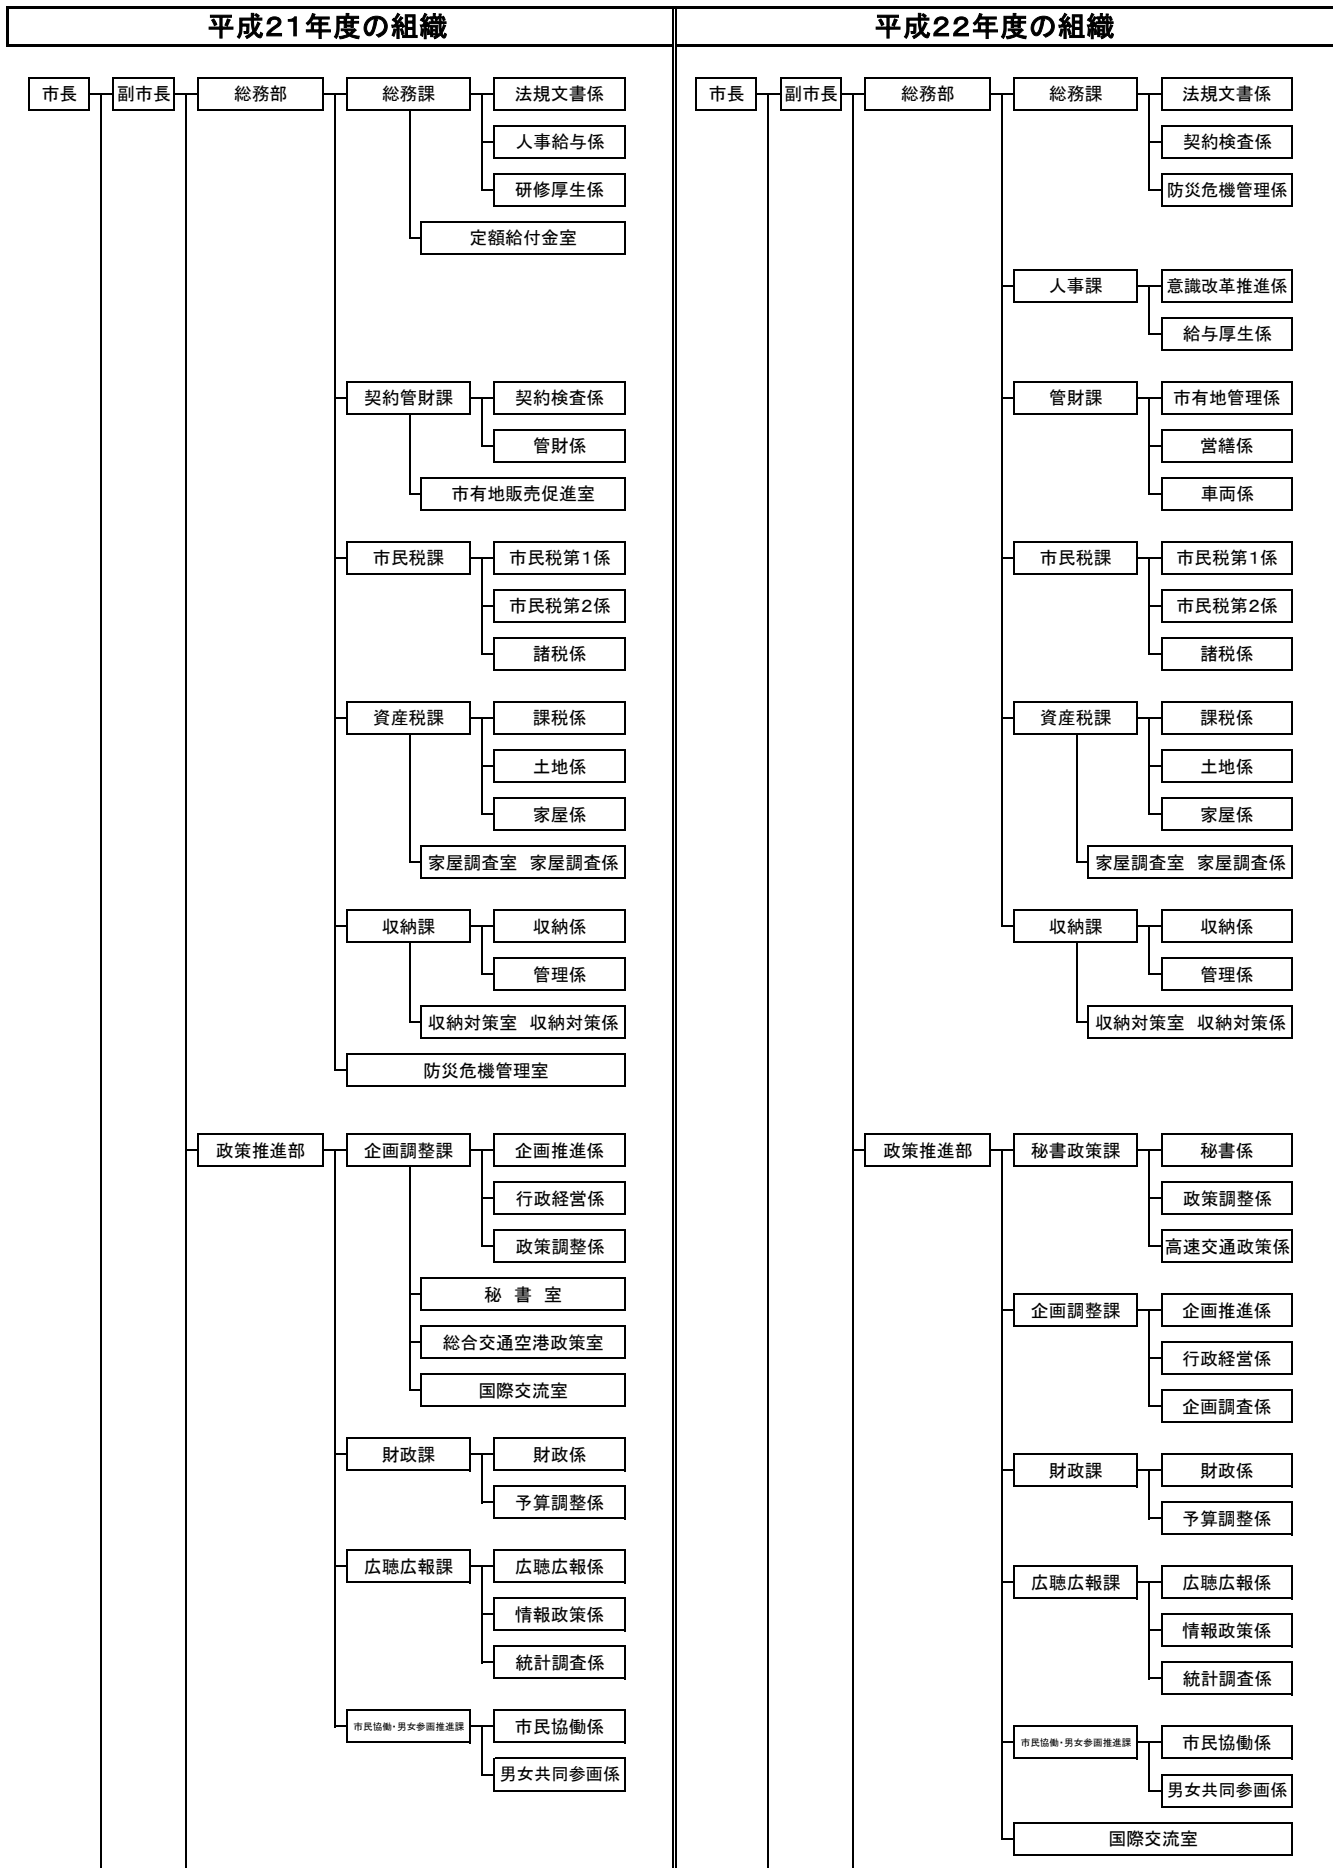

花巻市行政組織図

花巻市行政組織図

平成21年度の組織

平成22年度の組織

花巻市行政組織図

平成21年度の組織

平成22年度の組織

花巻市行政組織図

花巻市行政組織図

平成21年度の組織

平成22年度の組織

- 大迫労働者安全施設
- 大迫花き等育苗施設
- 葡萄が丘農業研究所
- 亀ヶ森下請共同作業所
- 新規就農者技術習得施設
- 大迫カントリープラザ
- 大迫ふるさとセンター
- 大迫山村文化交流館
- 大迫森のくにセンター
- ホテルステイビル
- 大瀬川構造改善センター
- 八日市構造改善センター
- 八幡交流センター
- 新堀ふれあいセンター
- 山屋農業交流センター
- ピパハウスいしどりや
- 石鳥谷農産物直売所
- 東和田園空間博物館
- 浮田集会所
- 東和農林水産物直売食材供給施設
- 田瀬湖自然の森
- 東和親水公園
- 東和淡水魚栽培センター
- 民芸創作施設
- 東和西洋風モデルガーデン
- 東和森林総合利用施設
- 東和産地形成促進施設

花巻市行政組織図

花巻市行政組織図

花巻市行政組織図