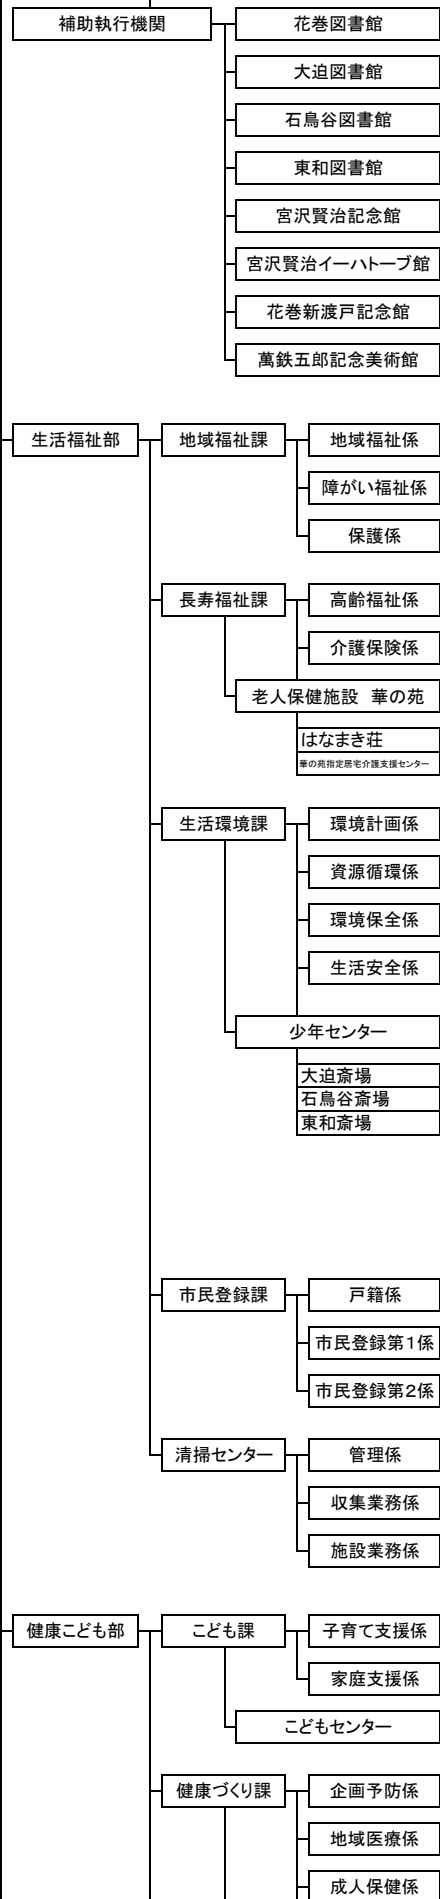

花巻市行政組織図

花巻市行政組織図

平成21年度の組織

平成22年度の組織

花巻市行政組織図

平成21年度の組織

平成22年度の組織

花巻市行政組織図

花巻市行政組織図

平成21年度の組織

平成22年度の組織

- 大迫労働者安全施設
- 大迫花き等育苗施設
- 葡萄が丘農業研究所
- 亀ヶ森下請共同作業所
- 新規就農者技術習得施設
- 大迫カントリープラザ
- 大迫ふるさとセンター
- 大迫山村文化交流館
- 大迫森のくにセンター
- ホテルステイビル
- 大瀬川構造改善センター
- 八日市構造改善センター
- 八幡交流センター
- 新堀ふれあいセンター
- 山屋農業交流センター
- ピパハウスいしどりや
- 石鳥谷農産物直売所
- 東和田園空間博物館
- 浮田集会所
- 東和農林水産物直売食材供給施設
- 田瀬湖自然の森
- 東和親水公園
- 東和淡水魚栽培センター
- 民芸創作施設
- 東和西洋風モデルガーデン
- 東和森林総合利用施設
- 東和産地形成促進施設