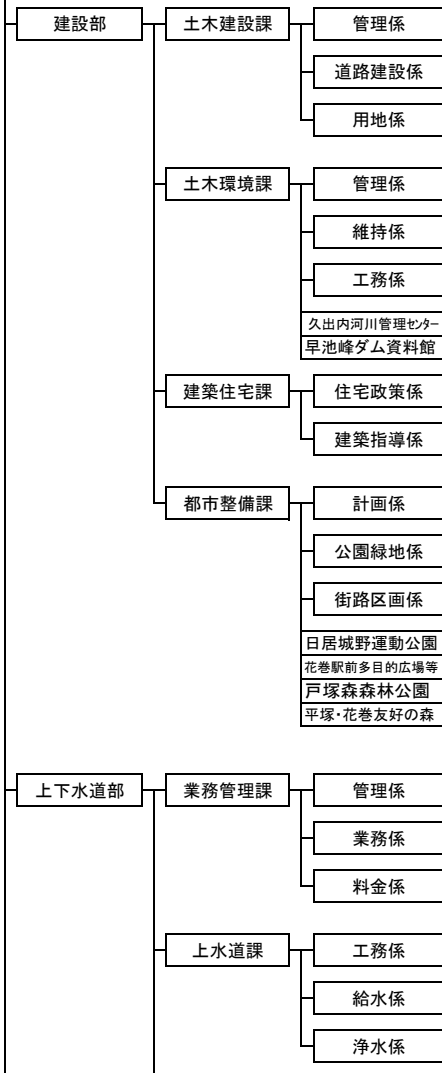

花巻市行政組織図

花巻市行政組織図

平成21年度の組織

平成22年度の組織

花巻市行政組織図

平成21年度の組織

平成22年度の組織

花巻市行政組織図

花巻市行政組織図

平成21年度の組織

平成22年度の組織

- 大迫労働者安全施設
- 大迫花き等育苗施設
- 葡萄が丘農業研究所
- 亀ヶ森下請共同作業所
- 新規就農者技術習得施設
- 大迫カントリープラザ
- 大迫ふるさとセンター
- 大迫山村文化交流館
- 大迫森のくにセンター
- ホテルステイビル
- 大瀬川構造改善センター
- 八日市構造改善センター
- 八幡交流センター
- 新堀ふれあいセンター
- 山屋農業交流センター
- ピパハウスいしどりや
- 石鳥谷農産物直売所
- 東和田園空間博物館
- 浮田集会所
- 東和農林水産物直売食材供給施設
- 田瀬湖自然の森
- 東和親水公園
- 東和淡水魚栽培センター
- 民芸創作施設
- 東和西洋風モデルガーデン
- 東和森林総合利用施設
- 東和産地形成促進施設

花巻市行政組織図

花巻市行政組織図

花巻市行政組織図