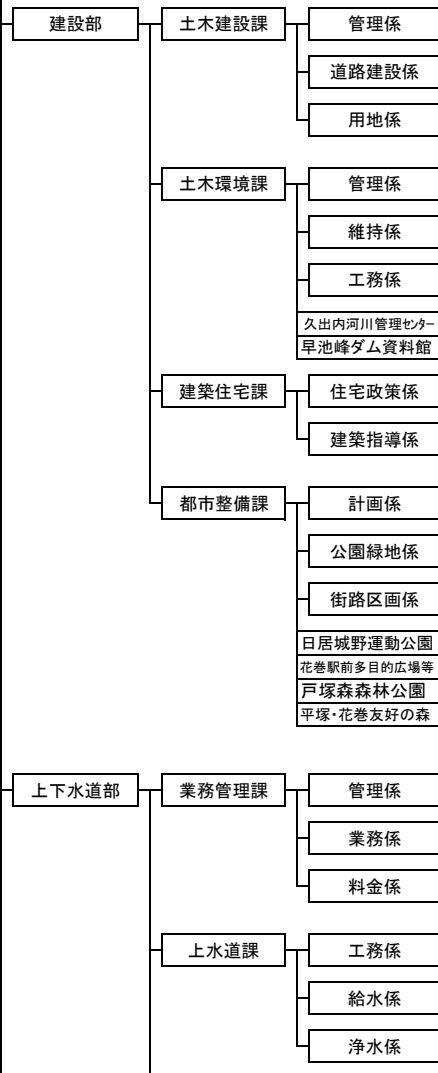

花巻市行政組織図

花巻市行政組織図

平成21年度の組織

平成22年度の組織

花巻市行政組織図

平成21年度の組織

平成22年度の組織

花巻市行政組織図

花巻市行政組織図

平成21年度の組織

平成22年度の組織

- 大迫労働者安全施設
- 大迫花き等育苗施設
- 葡萄が丘農業研究所
- 亀ヶ森下請共同作業所
- 新規就農者技術習得施設
- 大迫カントリープラザ
- 大迫ふるさとセンター
- 大迫山村文化交流館
- 大迫森のくにセンター
- ホテルステイビル
- 大瀬川構造改善センター
- 八日市構造改善センター
- 八幡交流センター
- 新堀ふれあいセンター
- 山屋農業交流センター
- ピパハウスいしどりや
- 石鳥谷農産物直売所
- 東和田園空間博物館
- 浮田集会所
- 東和農林水産物直売食材供給施設
- 田瀬湖自然の森
- 東和親水公園
- 東和淡水魚栽培センター
- 民芸創作施設
- 東和西洋風モデルガーデン
- 東和森林総合利用施設
- 東和産地形成促進施設

花巻市行政組織図

花巻市行政組織図

花巻市行政組織図