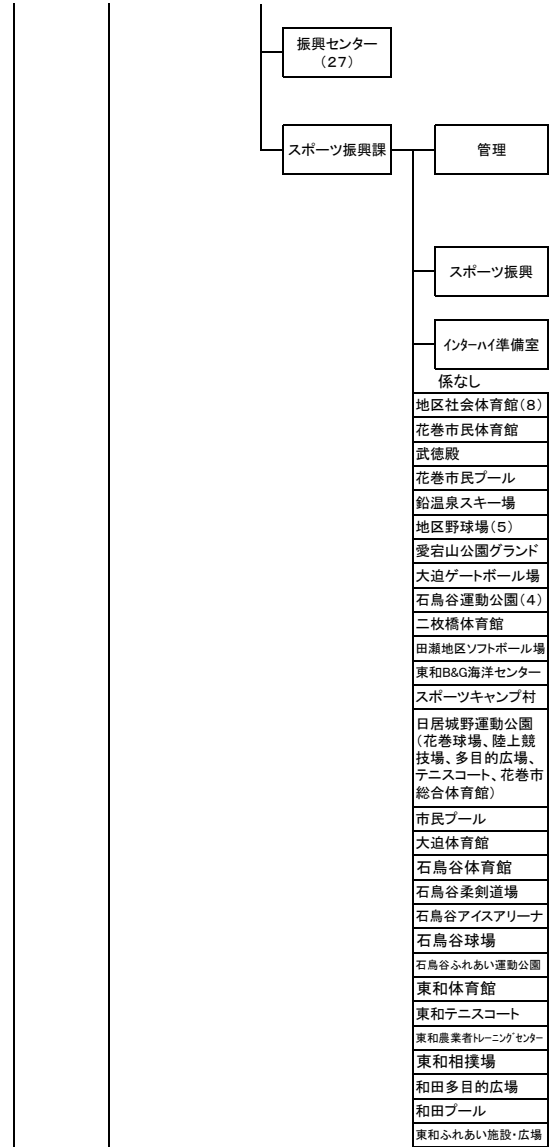

花巻市行政組織図(平成20年7月1日現在)

担当名称

花巻市行政組織図(平成21年4月1日)

係名称

花巻市行政組織図(平成20年7月1日現在)

担当名称

花巻市行政組織図(平成21年4月1日)

係名称