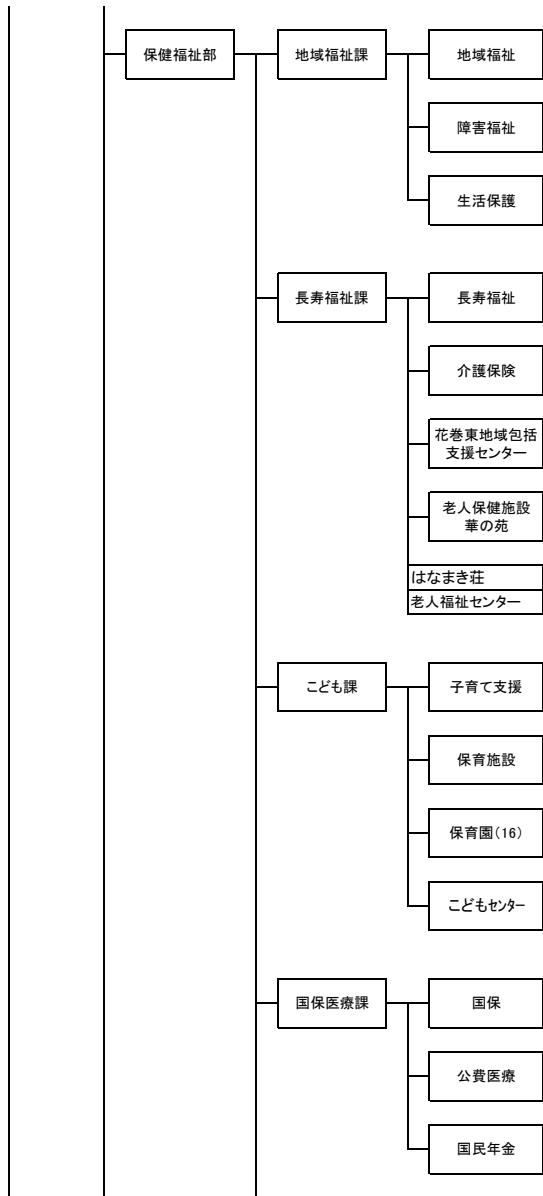

花巻市行政組織図(平成20年7月1日現在)

担当名称

花巻市行政組織図(平成21年4月1日)

係名称

花巻市行政組織図(平成20年7月1日現在)

担当名称

花巻市行政組織図(平成21年4月1日)

係名称