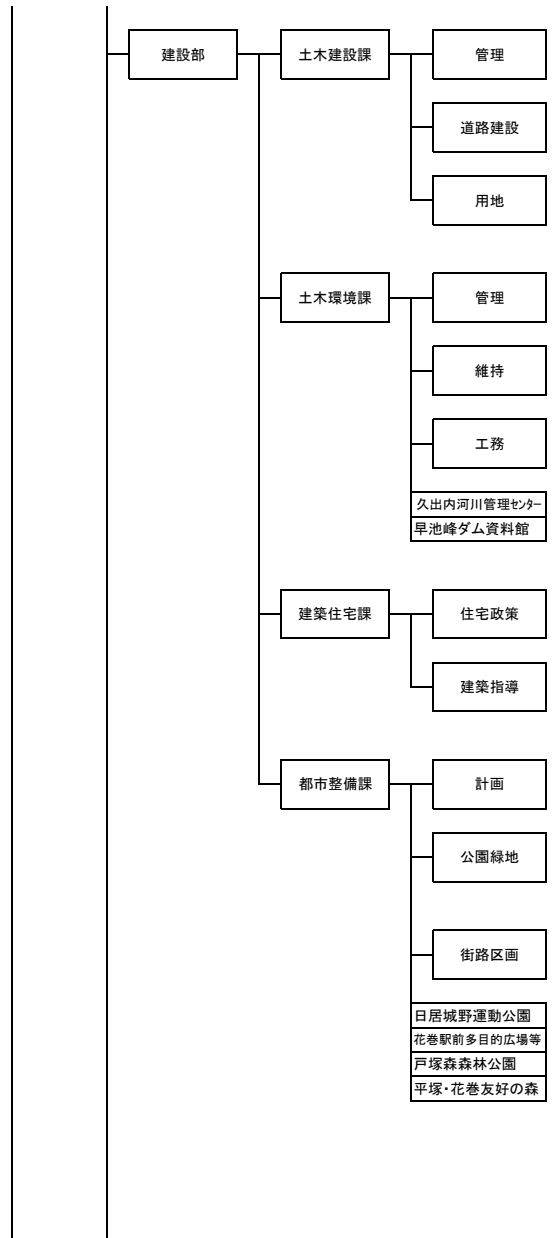

花巻市行政組織図(平成20年7月1日現在)

担当名称

花巻市行政組織図(平成21年4月1日)

係名称

花巻市行政組織図(平成20年7月1日現在)

担当名称

花巻市行政組織図(平成21年4月1日)

係名称