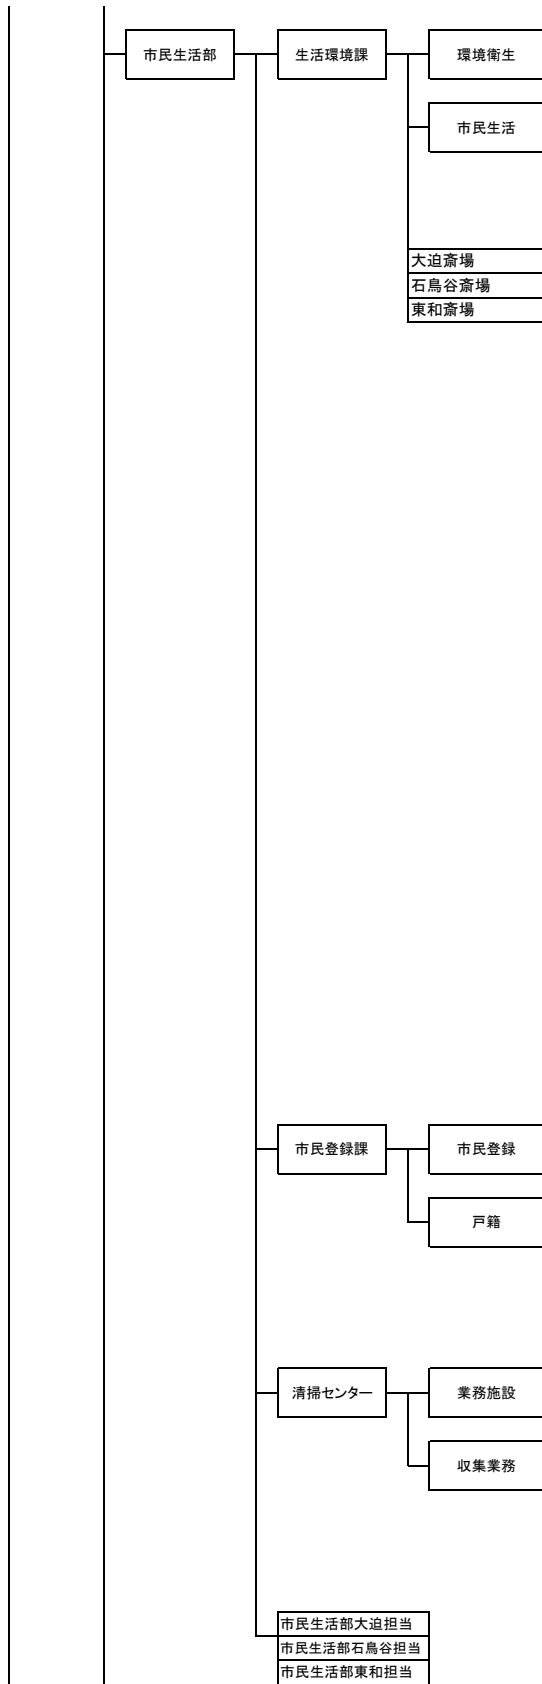

花巻市行政組織図(平成20年7月1日現在)

担当名称

花巻市行政組織図(平成21年4月1日)

係名称

花巻市行政組織図(平成20年7月1日現在)

担当名称

花巻市行政組織図(平成21年4月1日)

係名称