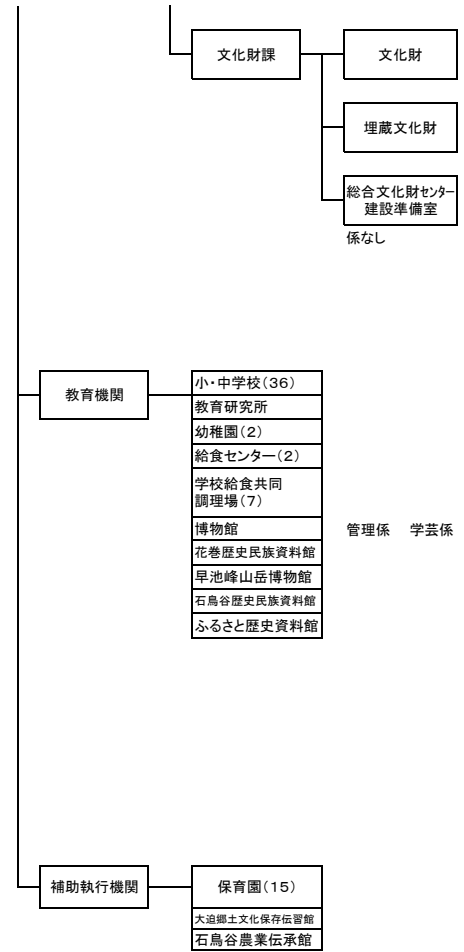

花巻市行政組織図(平成20年7月1日現在)

担当名称

花巻市行政組織図(平成21年4月1日)

係名称

花巻市行政組織図(平成20年7月1日現在)

担当名称

花巻市行政組織図(平成21年4月1日)

係名称