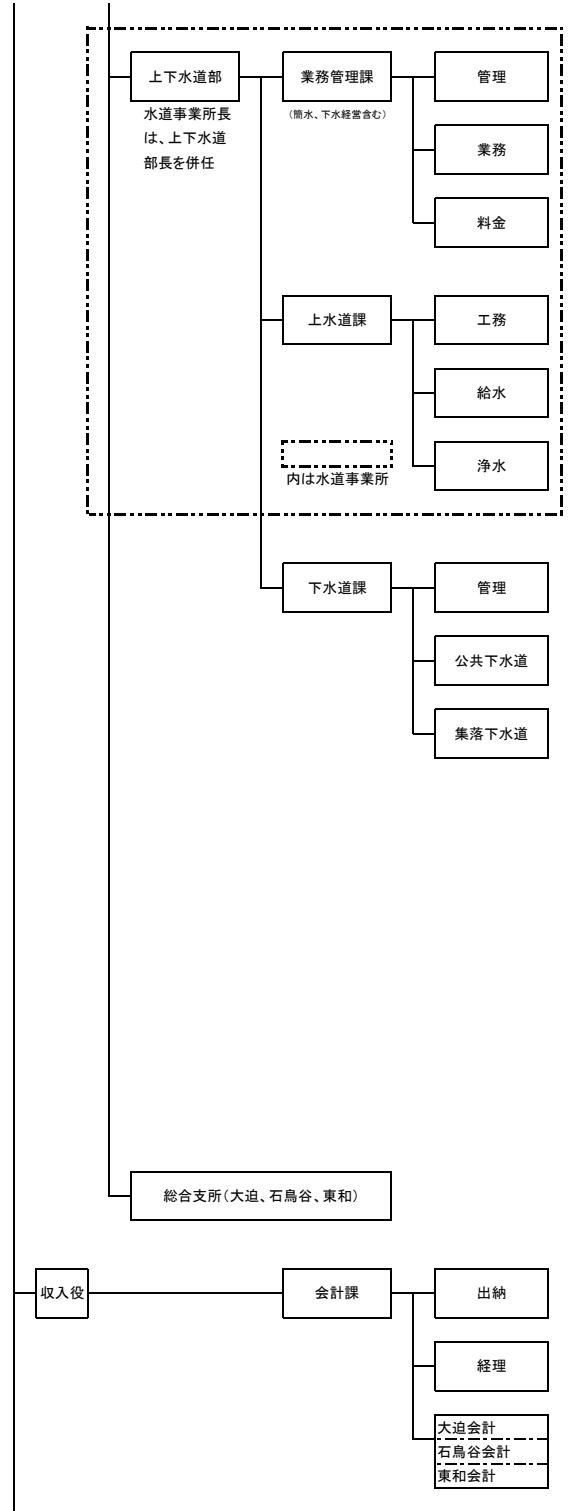

花巻市行政組織図(平成20年7月1日現在)

担当名称

花巻市行政組織図(平成21年4月1日)

係名称

花巻市行政組織図(平成20年7月1日現在)

担当名称

花巻市行政組織図(平成21年4月1日)

係名称