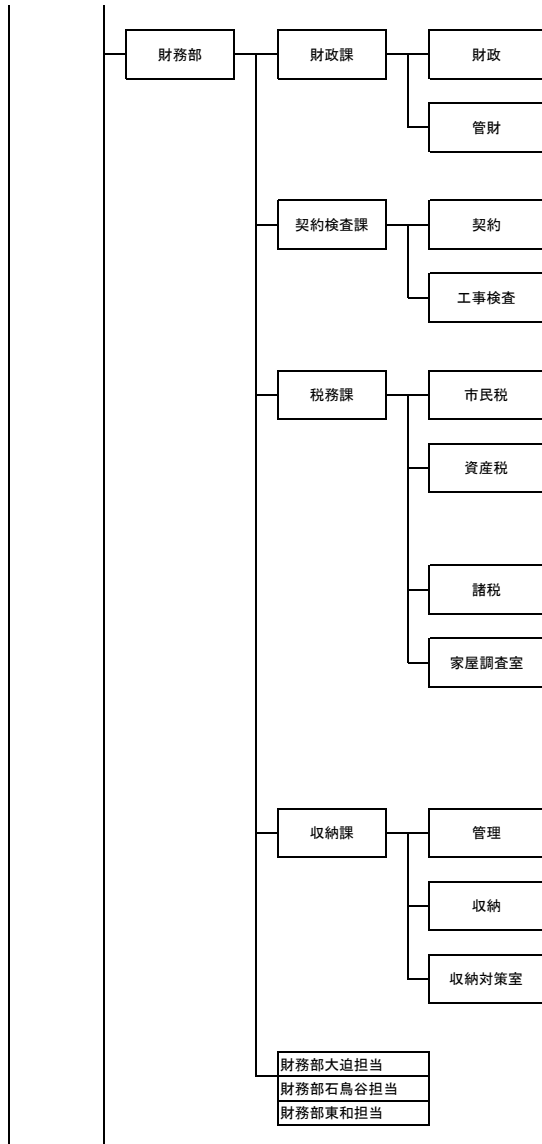

花巻市行政組織図(平成20年7月1日現在)

担当名称

花巻市行政組織図(平成21年4月1日)

係名称

花巻市行政組織図(平成20年7月1日現在)

担当名称

花巻市行政組織図(平成21年4月1日)

係名称

花巻市行政組織図(平成20年7月1日現在)

担当名称

花巻市行政組織図(平成21年4月1日)

係名称