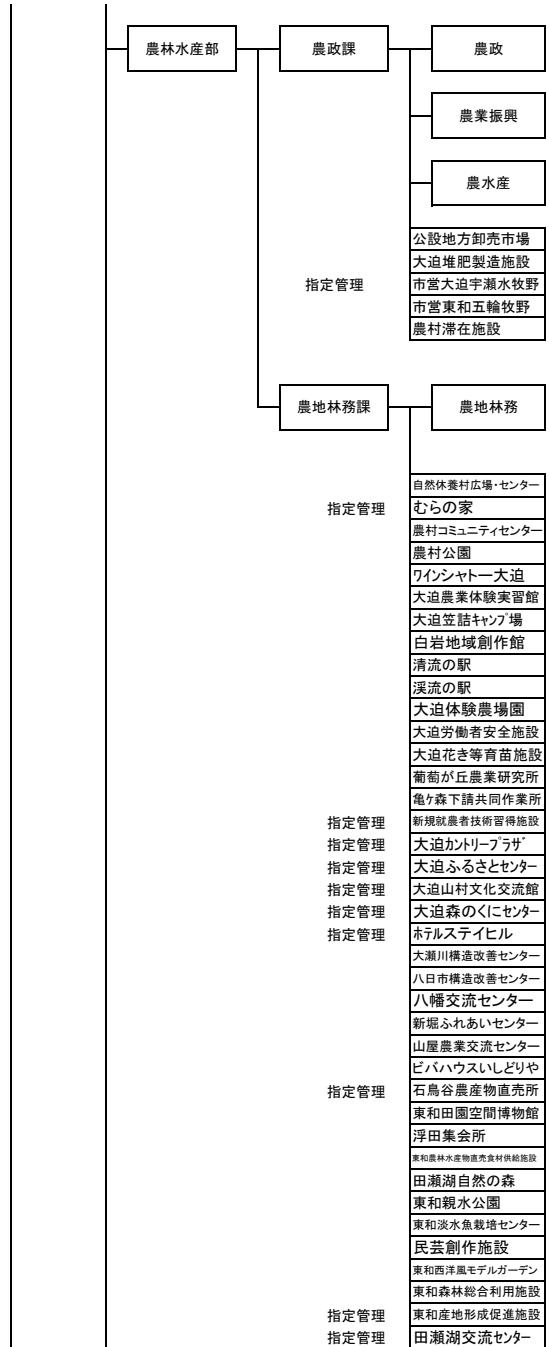

花巻市行政組織図(平成20年7月1日現在)

担当名称

花巻市行政組織図(平成21年4月1日)

係名称

花巻市行政組織図(平成20年7月1日現在)

担当名称

花巻市行政組織図(平成21年4月1日)

係名称