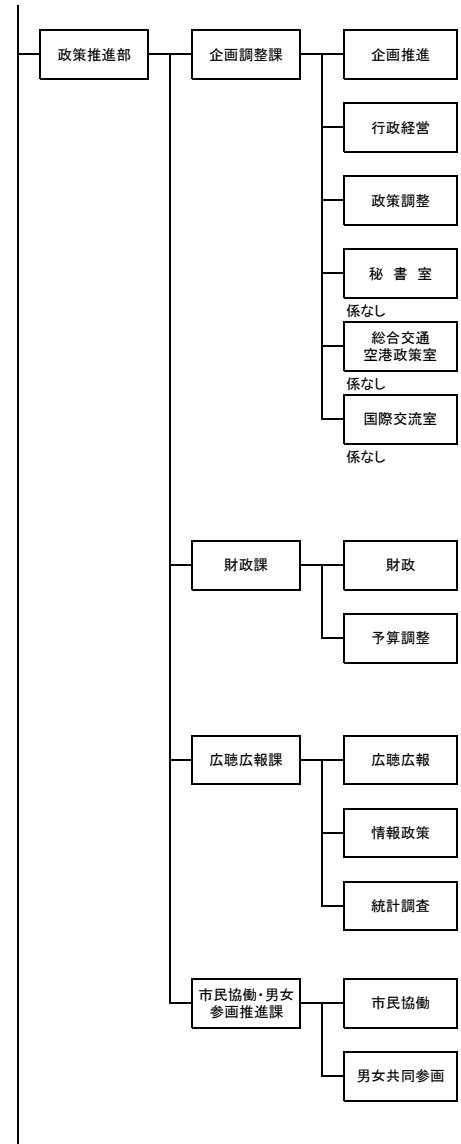

花巻市行政組織図(平成20年7月1日現在)

担当名称

花巻市行政組織図(平成21年4月1日)

係名称

花巻市行政組織図(平成20年7月1日現在)

担当名称

花巻市行政組織図(平成21年4月1日)

係名称