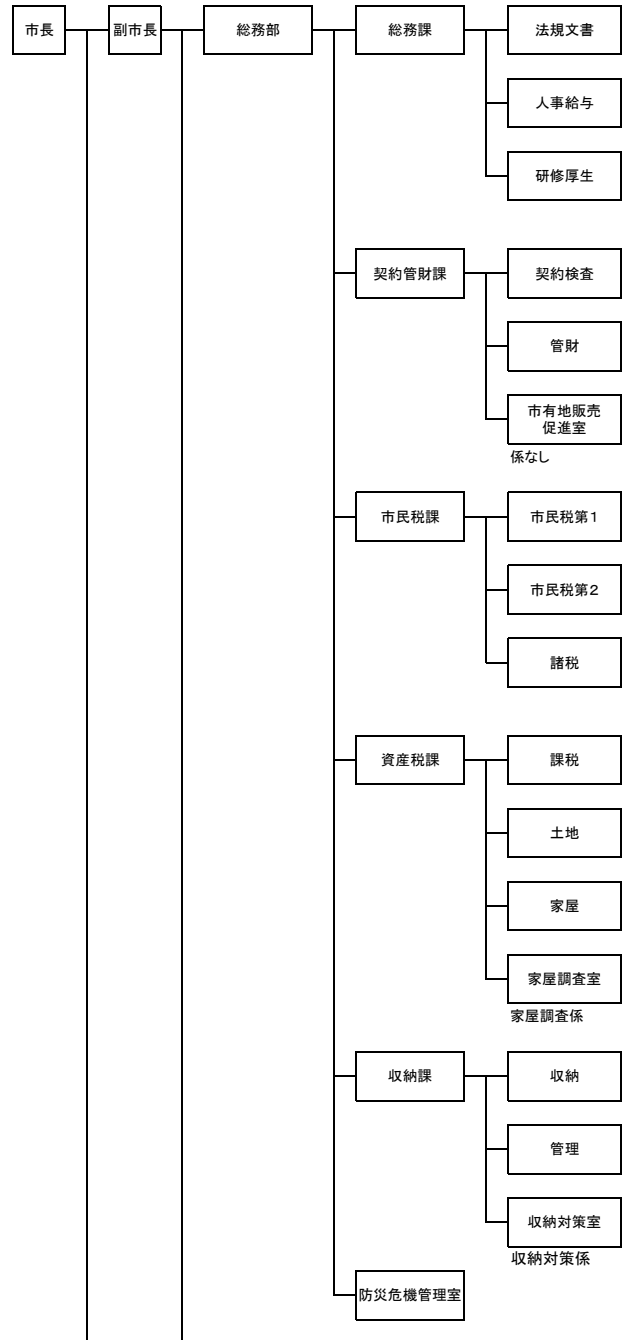

花巻市行政組織図(平成20年7月1日現在)

担当名称

花巻市行政組織図(平成21年4月1日)

係名称

花巻市行政組織図(平成20年7月1日現在)

担当名称

花巻市行政組織図(平成21年4月1日)

係名称