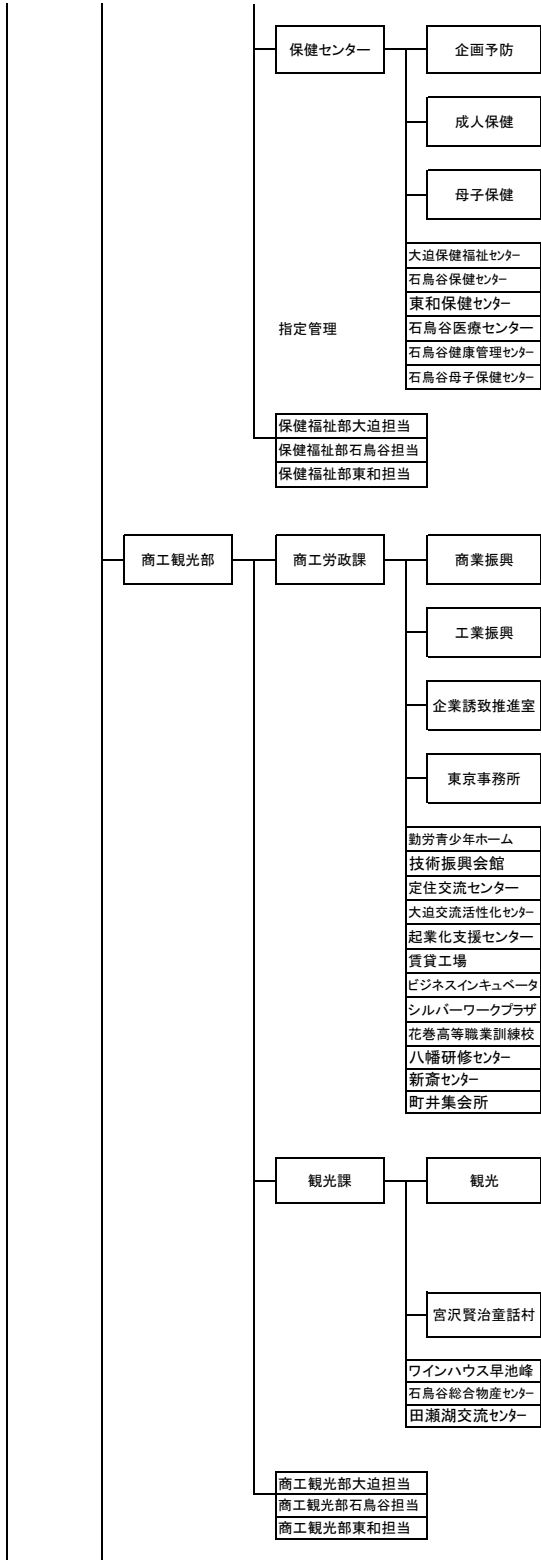

花巻市行政組織図(平成20年7月1日現在)

担当名称

花巻市行政組織図(平成21年4月1日)

係名称

花巻市行政組織図(平成20年7月1日現在)

担当名称

花巻市行政組織図(平成21年4月1日)

係名称