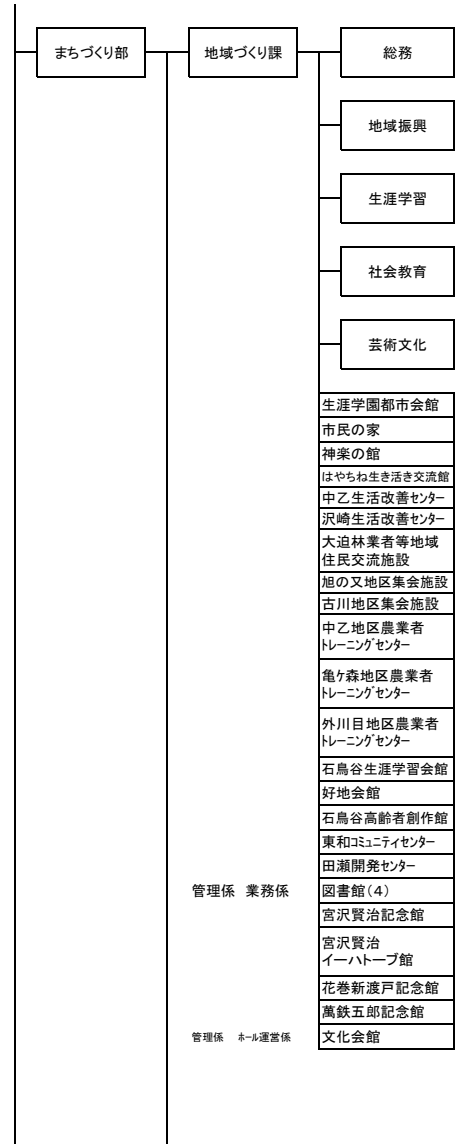

花巻市行政組織図(平成20年7月1日現在)

担当名称

花巻市行政組織図(平成21年4月1日)

係名称

花巻市行政組織図(平成20年7月1日現在)

担当名称

花巻市行政組織図(平成21年4月1日)

係名称