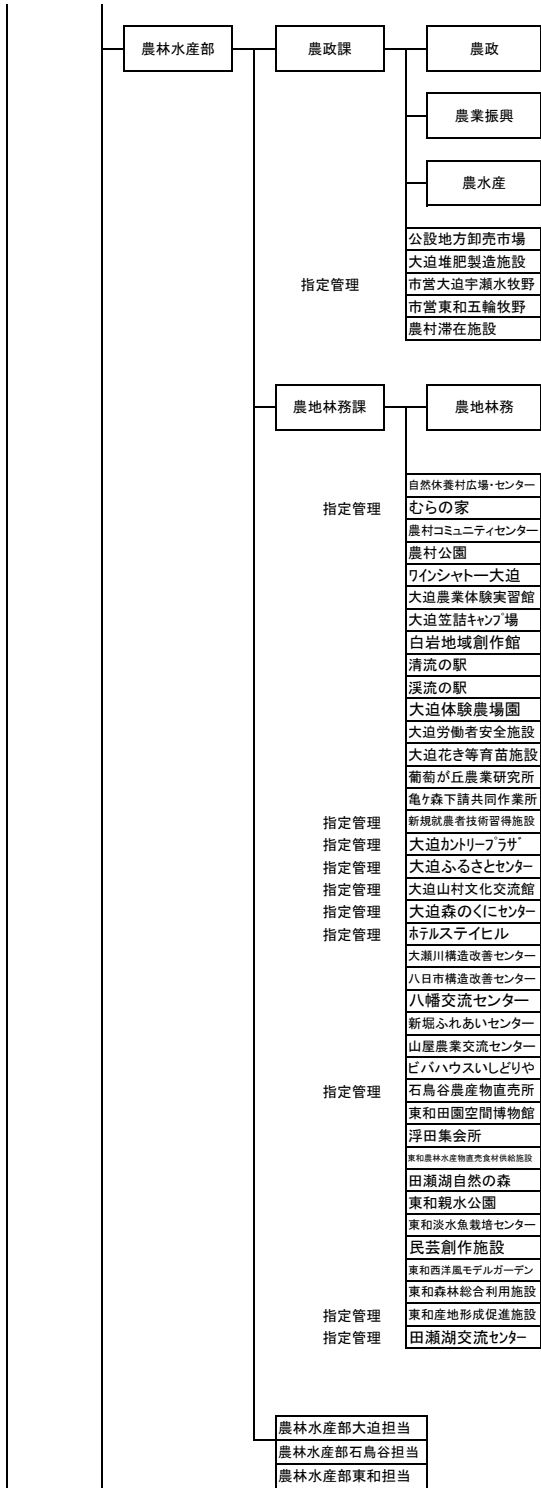

花巻市行政組織図(平成20年7月1日現在)

担当名称

花巻市行政組織図(平成21年4月1日)

係名称

花巻市行政組織図(平成20年7月1日現在)

担当名称

花巻市行政組織図(平成21年4月1日)

係名称