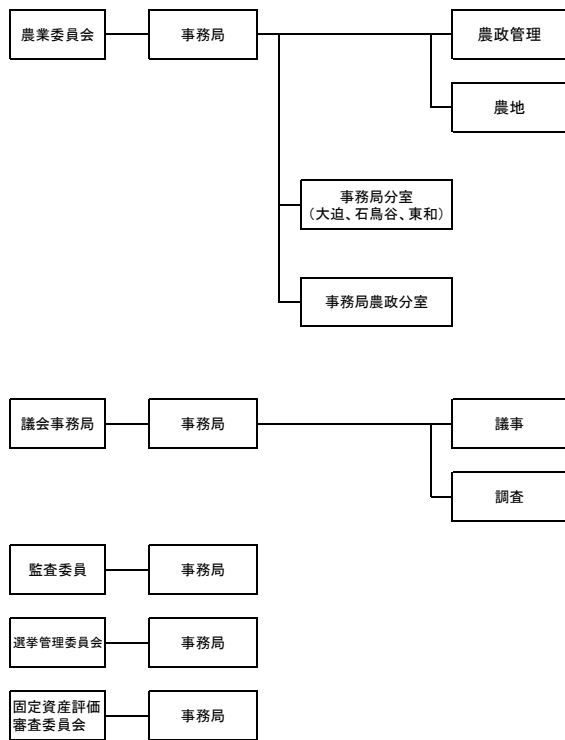

花巻市行政組織図(平成20年7月1日現在)

担当名称