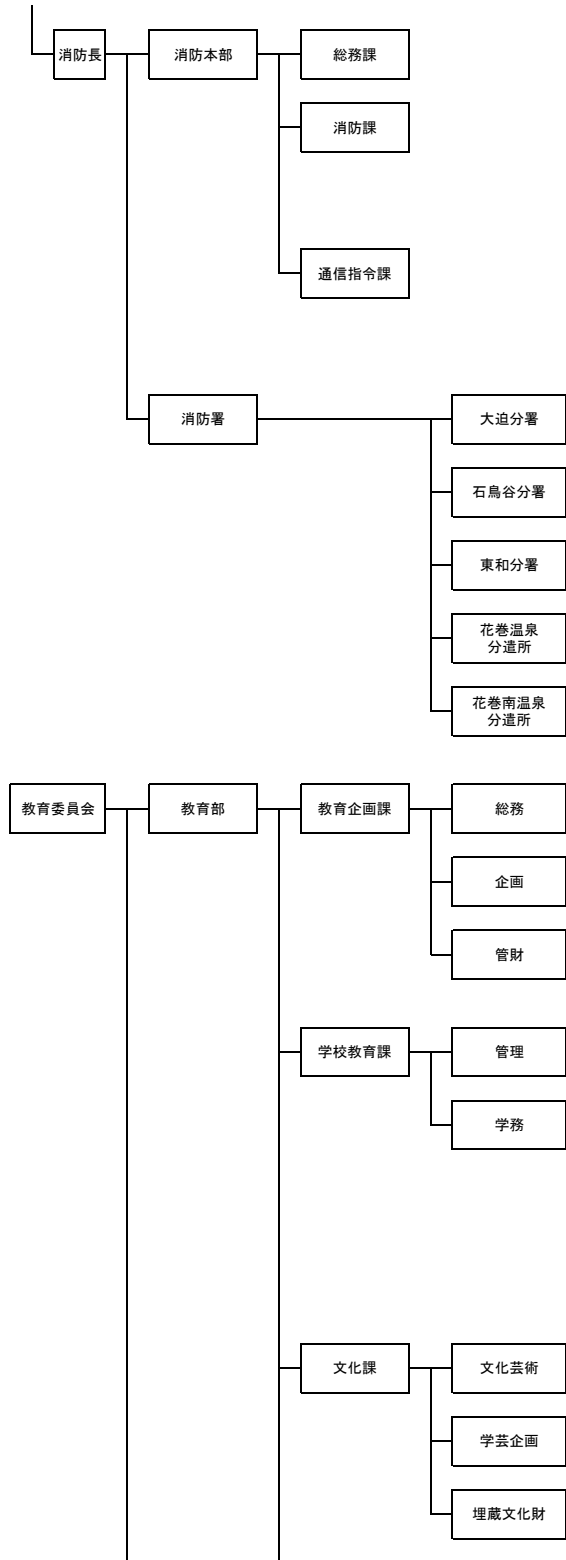

花巻市行政組織図(平成20年7月1日現在)

担当名称