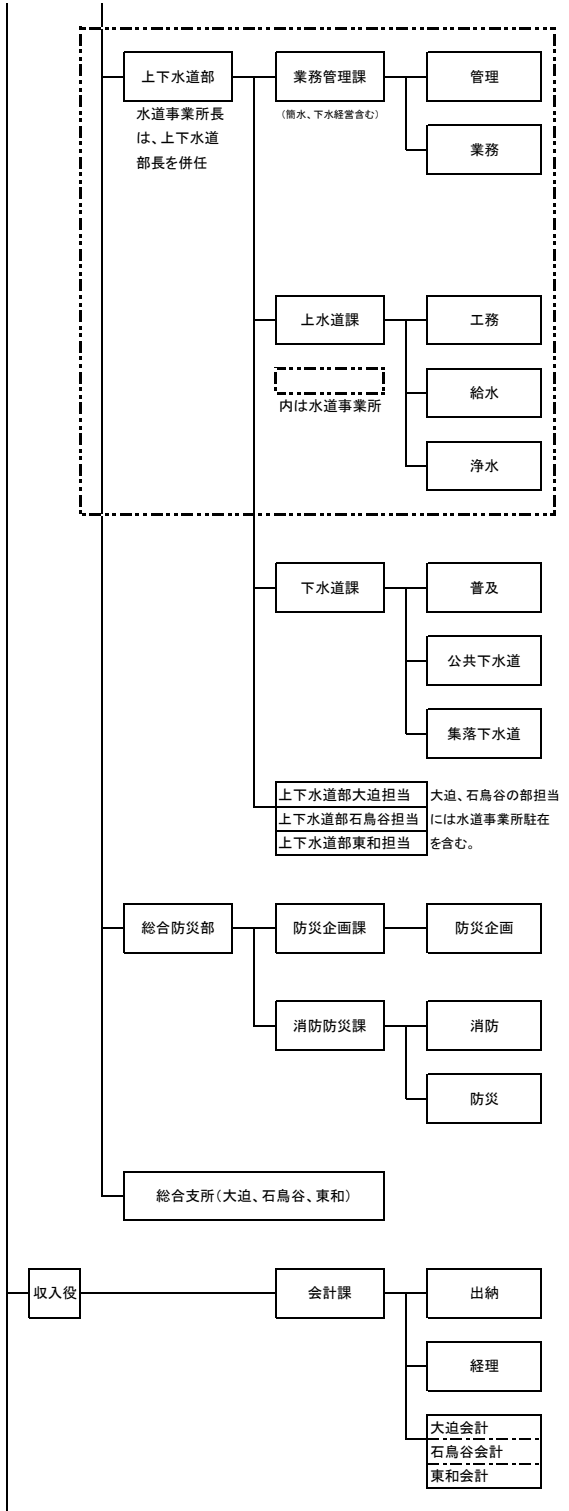

花巻市行政組織図(平成20年7月1日現在)

担当名称

花巻市行政組織図(平成21年4月1日)

係名称

花巻市行政組織図(平成20年7月1日現在)

担当名称

花巻市行政組織図(平成21年4月1日)

係名称