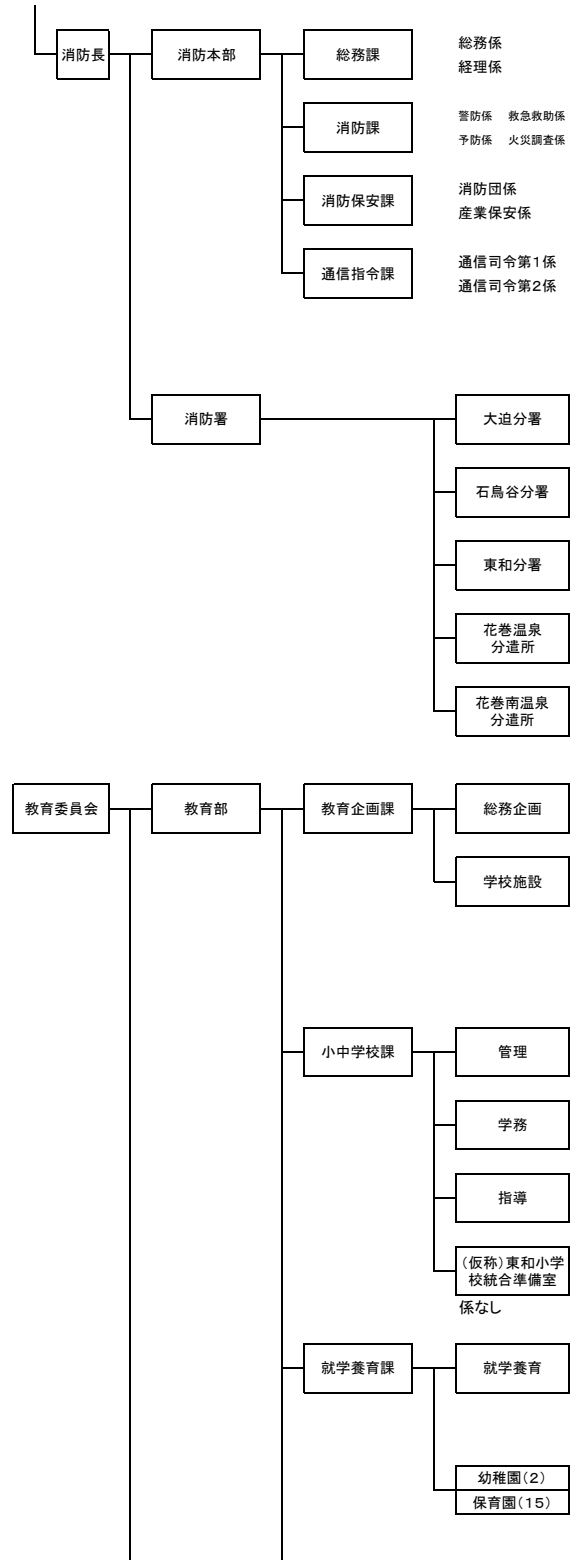

花巻市行政組織図(平成20年7月1日現在)

担当名称

花巻市行政組織図(平成21年4月1日)

係名称

花巻市行政組織図(平成20年7月1日現在)

担当名称

花巻市行政組織図(平成21年4月1日)

係名称