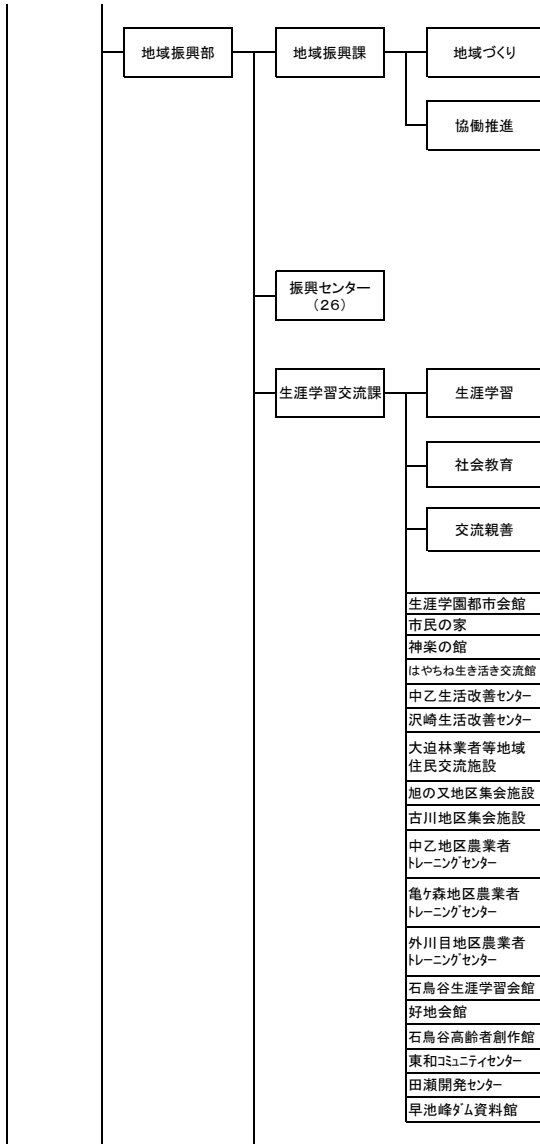

花巻市行政組織図(平成20年7月1日現在)

担当名称

花巻市行政組織図(平成21年4月1日)

係名称

花巻市行政組織図(平成20年7月1日現在)

担当名称

花巻市行政組織図(平成21年4月1日)

係名称