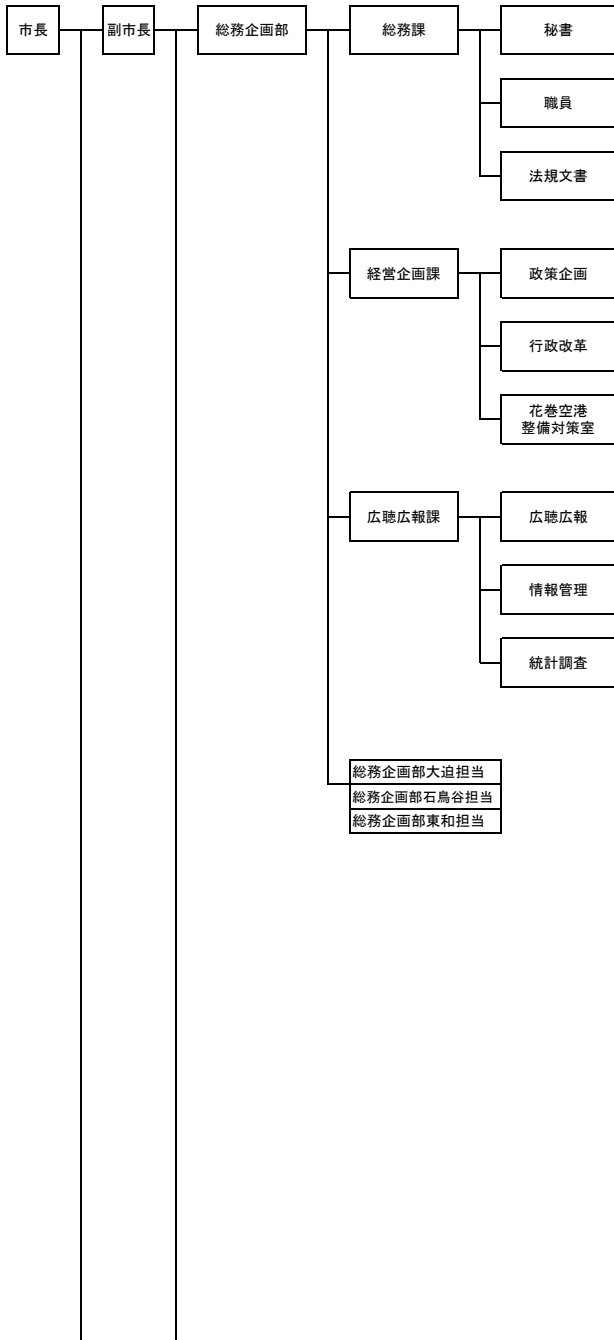

花巻市行政組織図(平成20年7月1日現在)

担当名称

花巻市行政組織図(平成21年4月1日)

係名称

花巻市行政組織図(平成20年7月1日現在)

担当名称

花巻市行政組織図(平成21年4月1日)

係名称