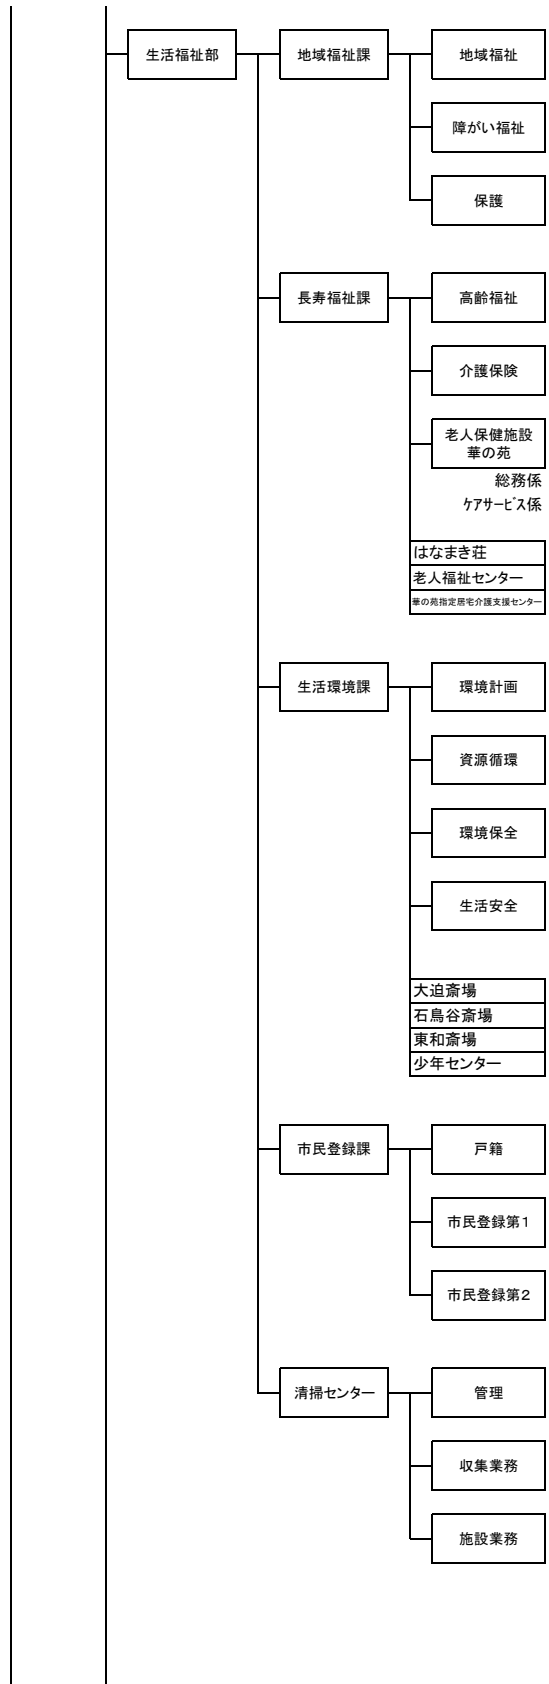

花巻市行政組織図(平成20年7月1日現在)

担当名称

花巻市行政組織図(平成21年4月1日)

係名称

花巻市行政組織図(平成20年7月1日現在)

担当名称

花巻市行政組織図(平成21年4月1日)

係名称