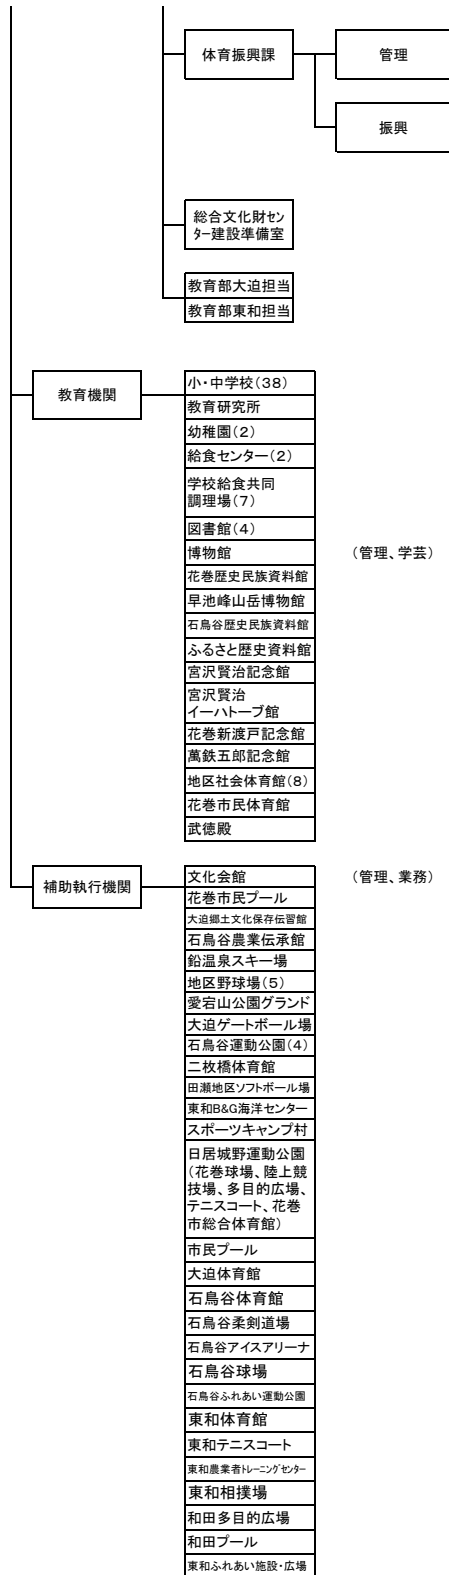

花巻市行政組織図(平成20年7月1日現在)

担当名称

花巻市行政組織図(平成21年4月1日)

係名称

花巻市行政組織図(平成20年7月1日現在)

担当名称

花巻市行政組織図(平成21年4月1日)

係名称