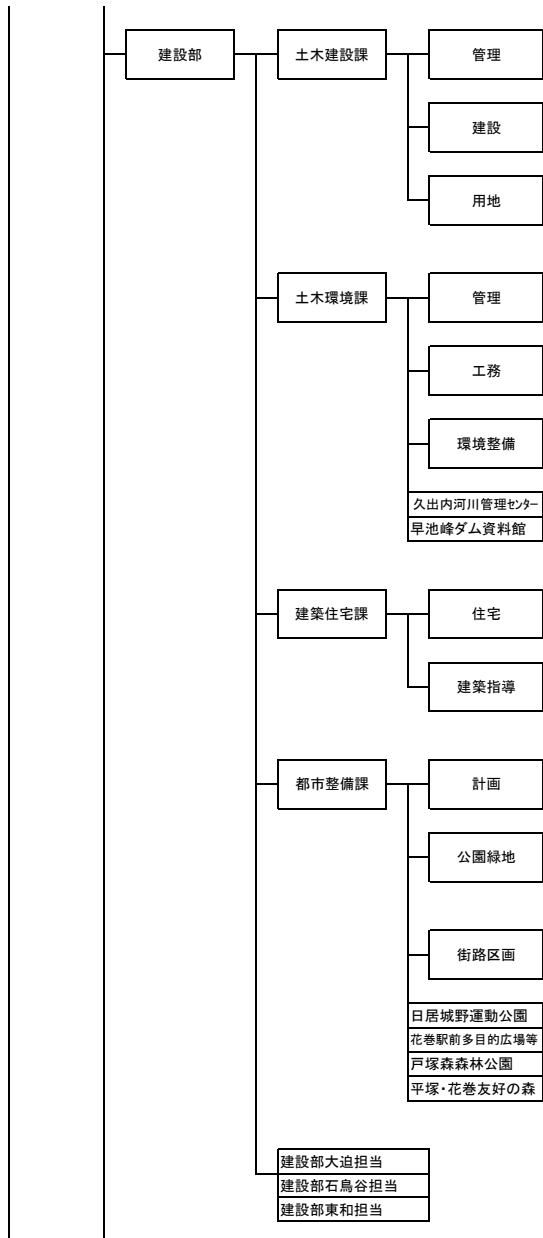

花巻市行政組織図(平成20年7月1日現在)

担当名称

花巻市行政組織図(平成21年4月1日)

係名称

花巻市行政組織図(平成20年7月1日現在)

担当名称

花巻市行政組織図(平成21年4月1日)

係名称