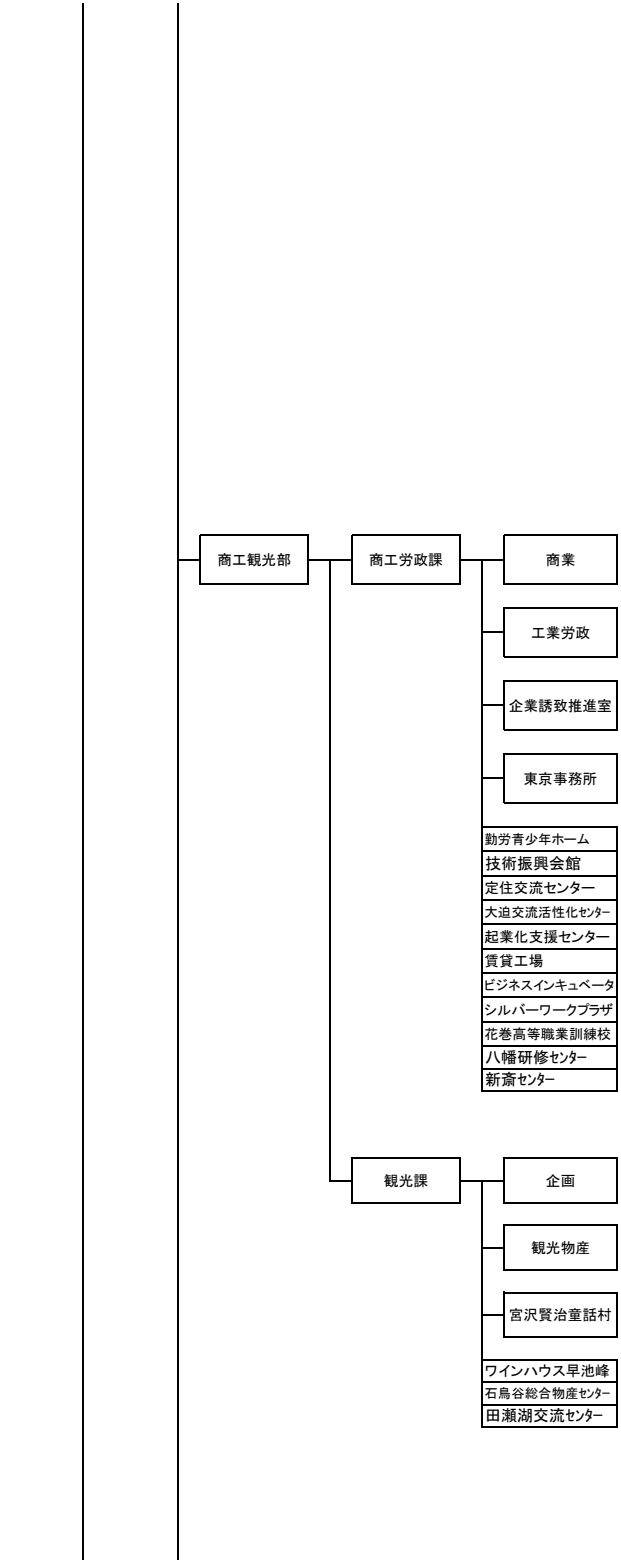

花巻市行政組織図(平成20年7月1日現在)

担当名称

花巻市行政組織図(平成21年4月1日)

係名称

花巻市行政組織図(平成20年7月1日現在)

担当名称

花巻市行政組織図(平成21年4月1日)

係名称