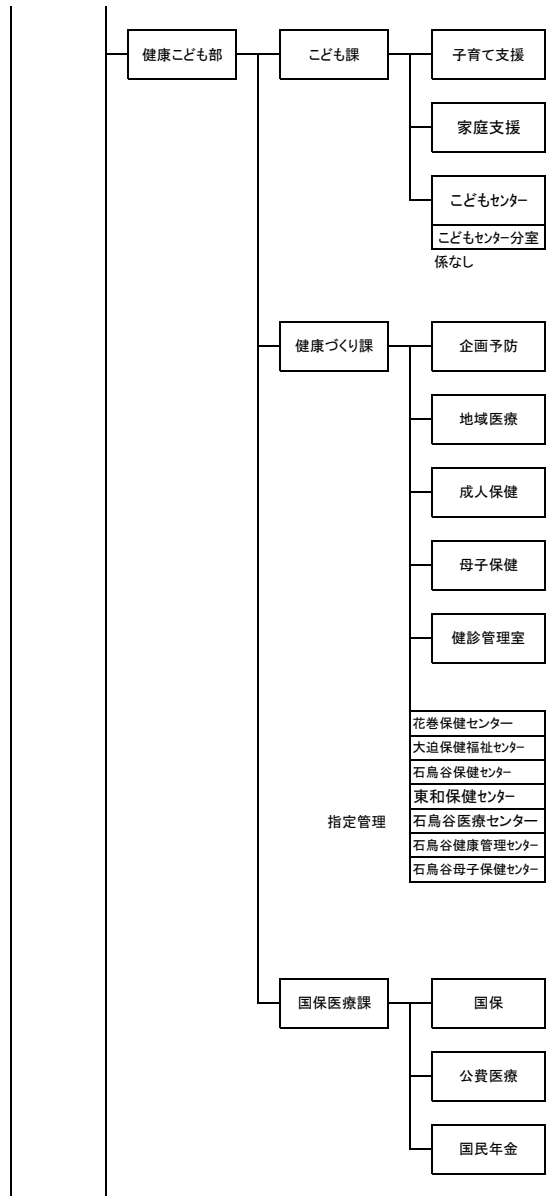

花巻市行政組織図(平成20年7月1日現在)

担当名称

花巻市行政組織図(平成21年4月1日)

係名称

花巻市行政組織図(平成20年7月1日現在)

担当名称

花巻市行政組織図(平成21年4月1日)

係名称