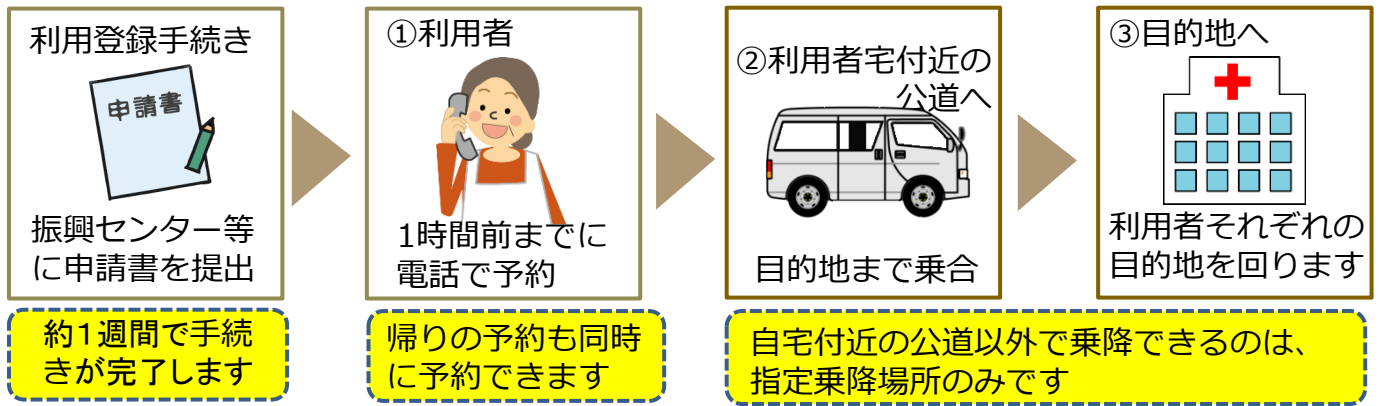

▷利用登録申請のしかた

登録はオンラインまたは申請書に必要事項を記入の上、郵送、ファクス、メール、持参のいずれかで花巻市役所都市政策課へ申請ください。申請書は、新館都市政策課及び各総合支所地域振興課建設係で配布しているほか、市ホームページにも掲載しています。

オンライン申請は

<https://logofor.m.jp/f/nPb76>

↑

■ 予約乗合バス利用方法

■ 運行日

月・火・水・木・金曜日運行
(年末年始を除く、祝日も運行)