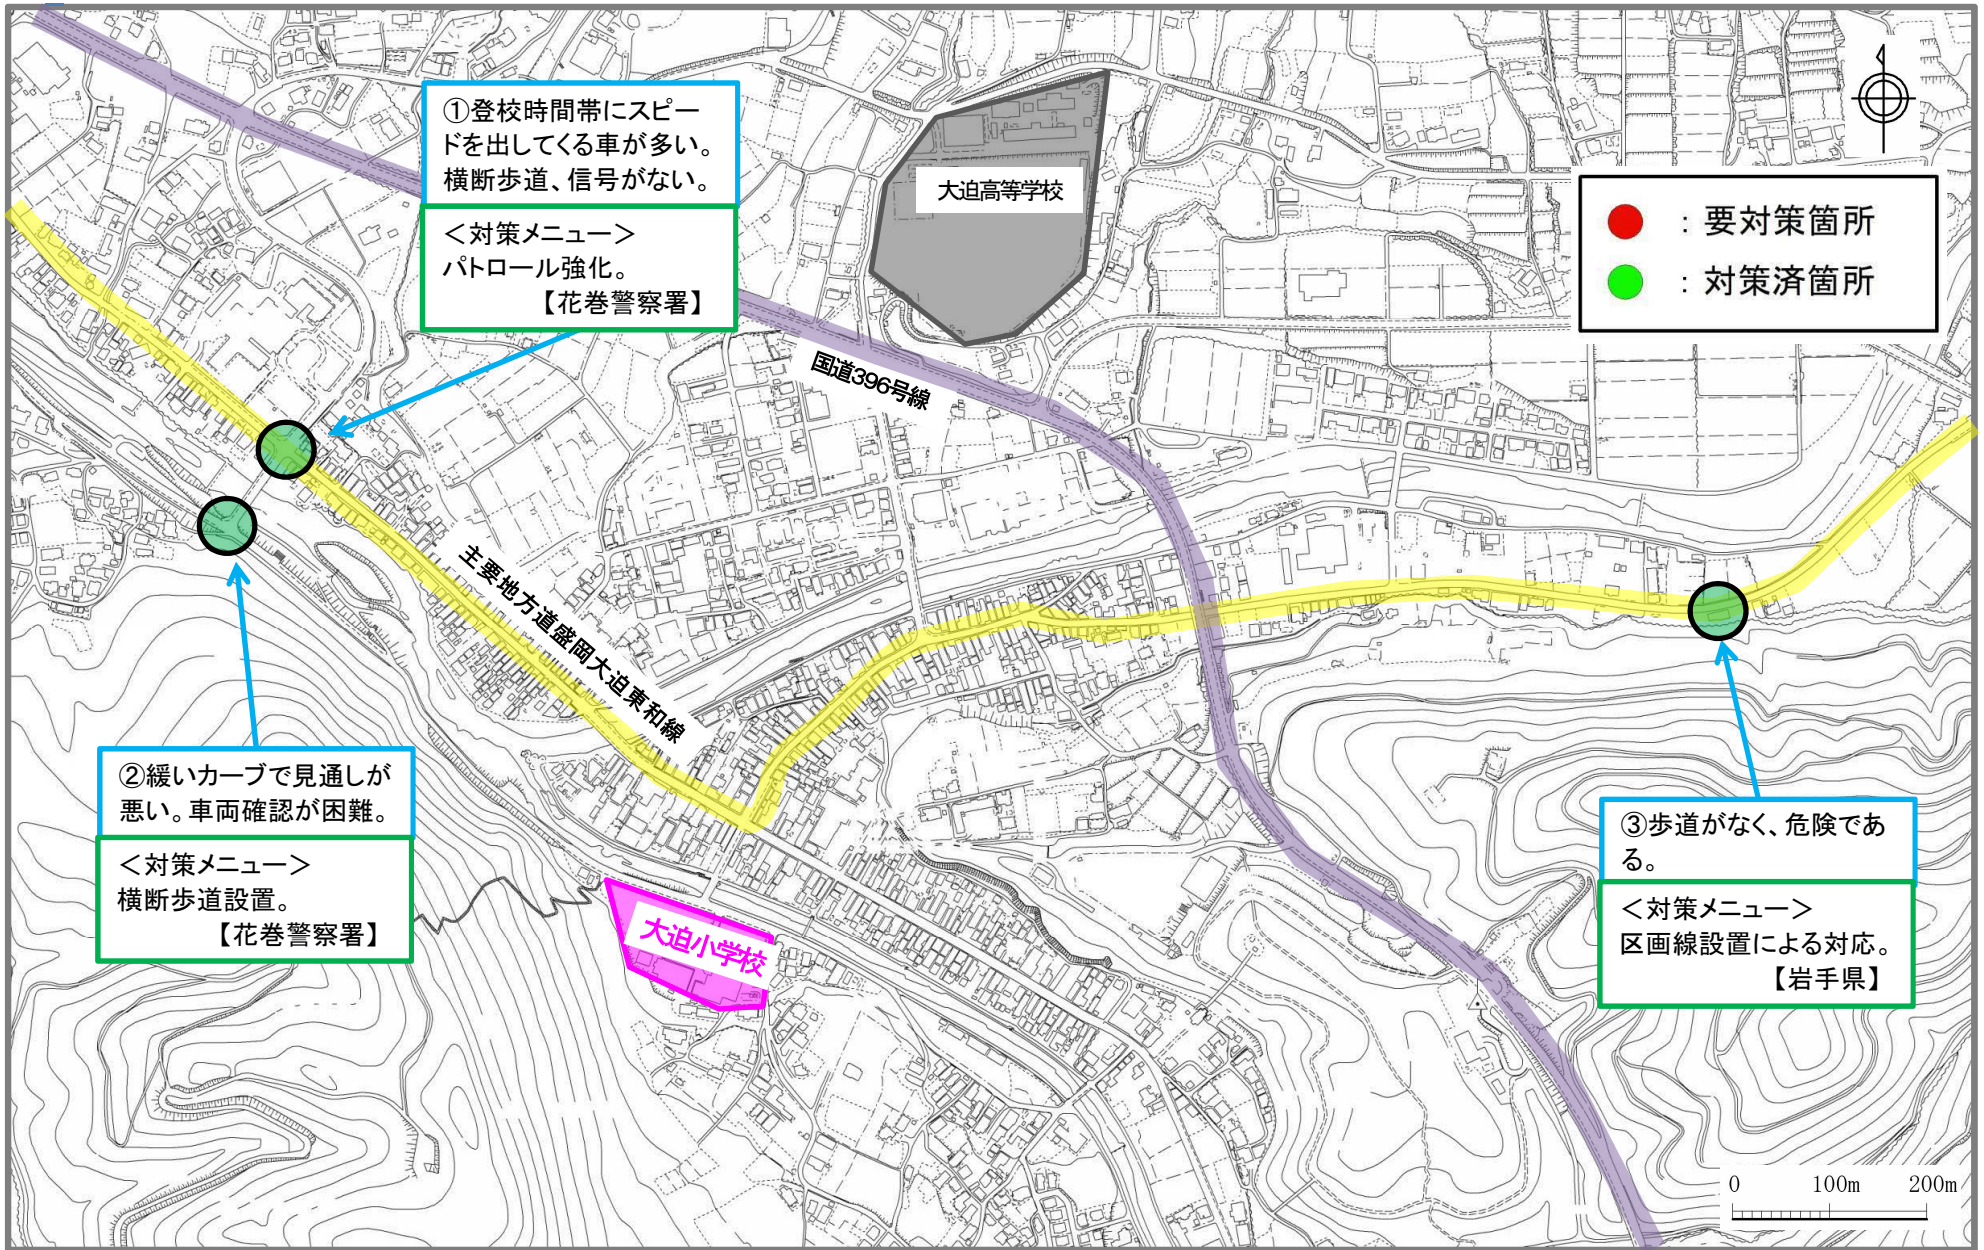

岩手県 花巻市 大迫小学校 通学路対策箇所図

【対策検討メンバー】花巻市教育委員会、花巻市道路課、花巻土木センター、花巻警察署、大迫小学校

岩手県 花巻市 旧内川目小学校 通学路対策箇所図

【対策検討メンバー】花巻市教育委員会、花巻市道路課、花巻土木センター、花巻警察署、内川目小学校
R3大迫小学校と統合

①朝夕交通量が多い。
歩道がない。

<対策メニュー>
PTA活動による対応。
【内川目小学校】

- : 要対策箇所
- : 対策済箇所

岩手県 花巻市 旧亀ヶ森小学校 通学路対策箇所図

【対策検討メンバー】花巻市教育委員会、花巻市道路課、花巻土木センター、花巻警察署、亀ヶ森小学校
R3大迫小学校と統合