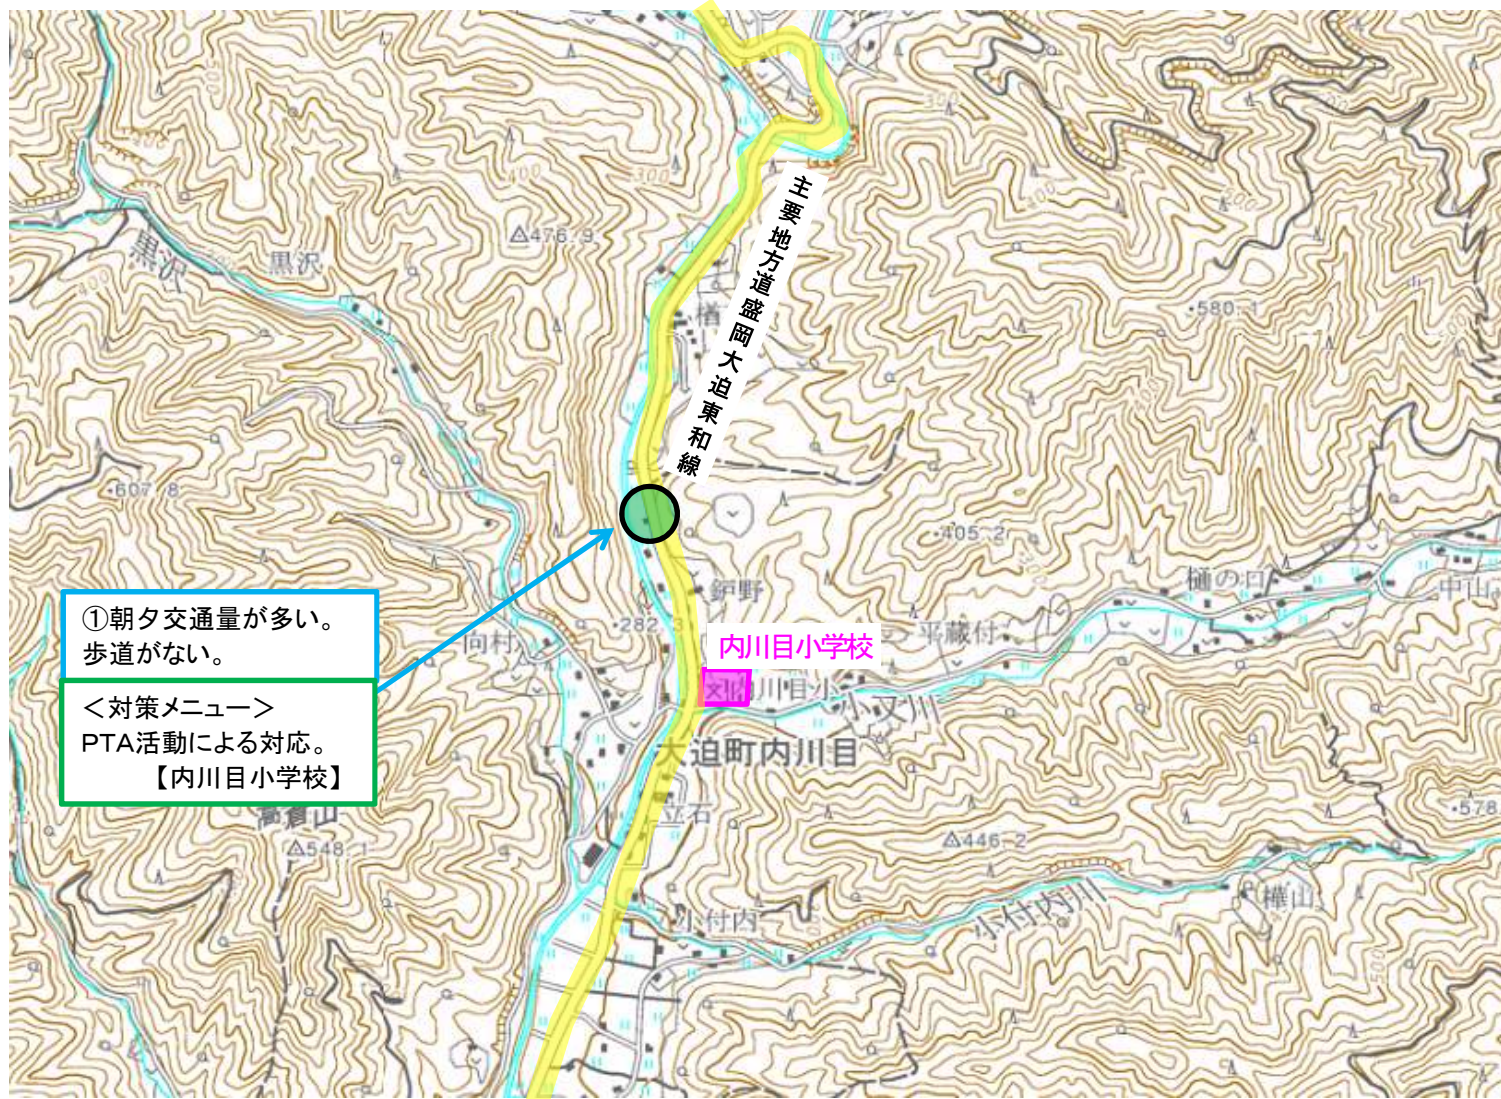

岩手県 花巻市 大迫小学校 通学路対策箇所図

【対策検討メンバー】花巻市教育委員会、花巻市道路課、花巻土木センター、花巻警察署、大迫小学校

岩手県 花巻市 旧内川目小学校 通学路対策箇所図

【対策検討メンバー】花巻市教育委員会、花巻市道路課、花巻土木センター、花巻警察署、内川目小学校
R3大迫小学校と統合

①朝夕交通量が多い。
歩道がない。

<対策メニュー>
PTA活動による対応。
【内川目小学校】

- : 要対策箇所
- : 対策済箇所

岩手県 花巻市 旧亀ヶ森小学校 通学路対策箇所図

【対策検討メンバー】花巻市教育委員会、花巻市道路課、花巻土木センター、花巻警察署、亀ヶ森小学校
R3大迫小学校と統合