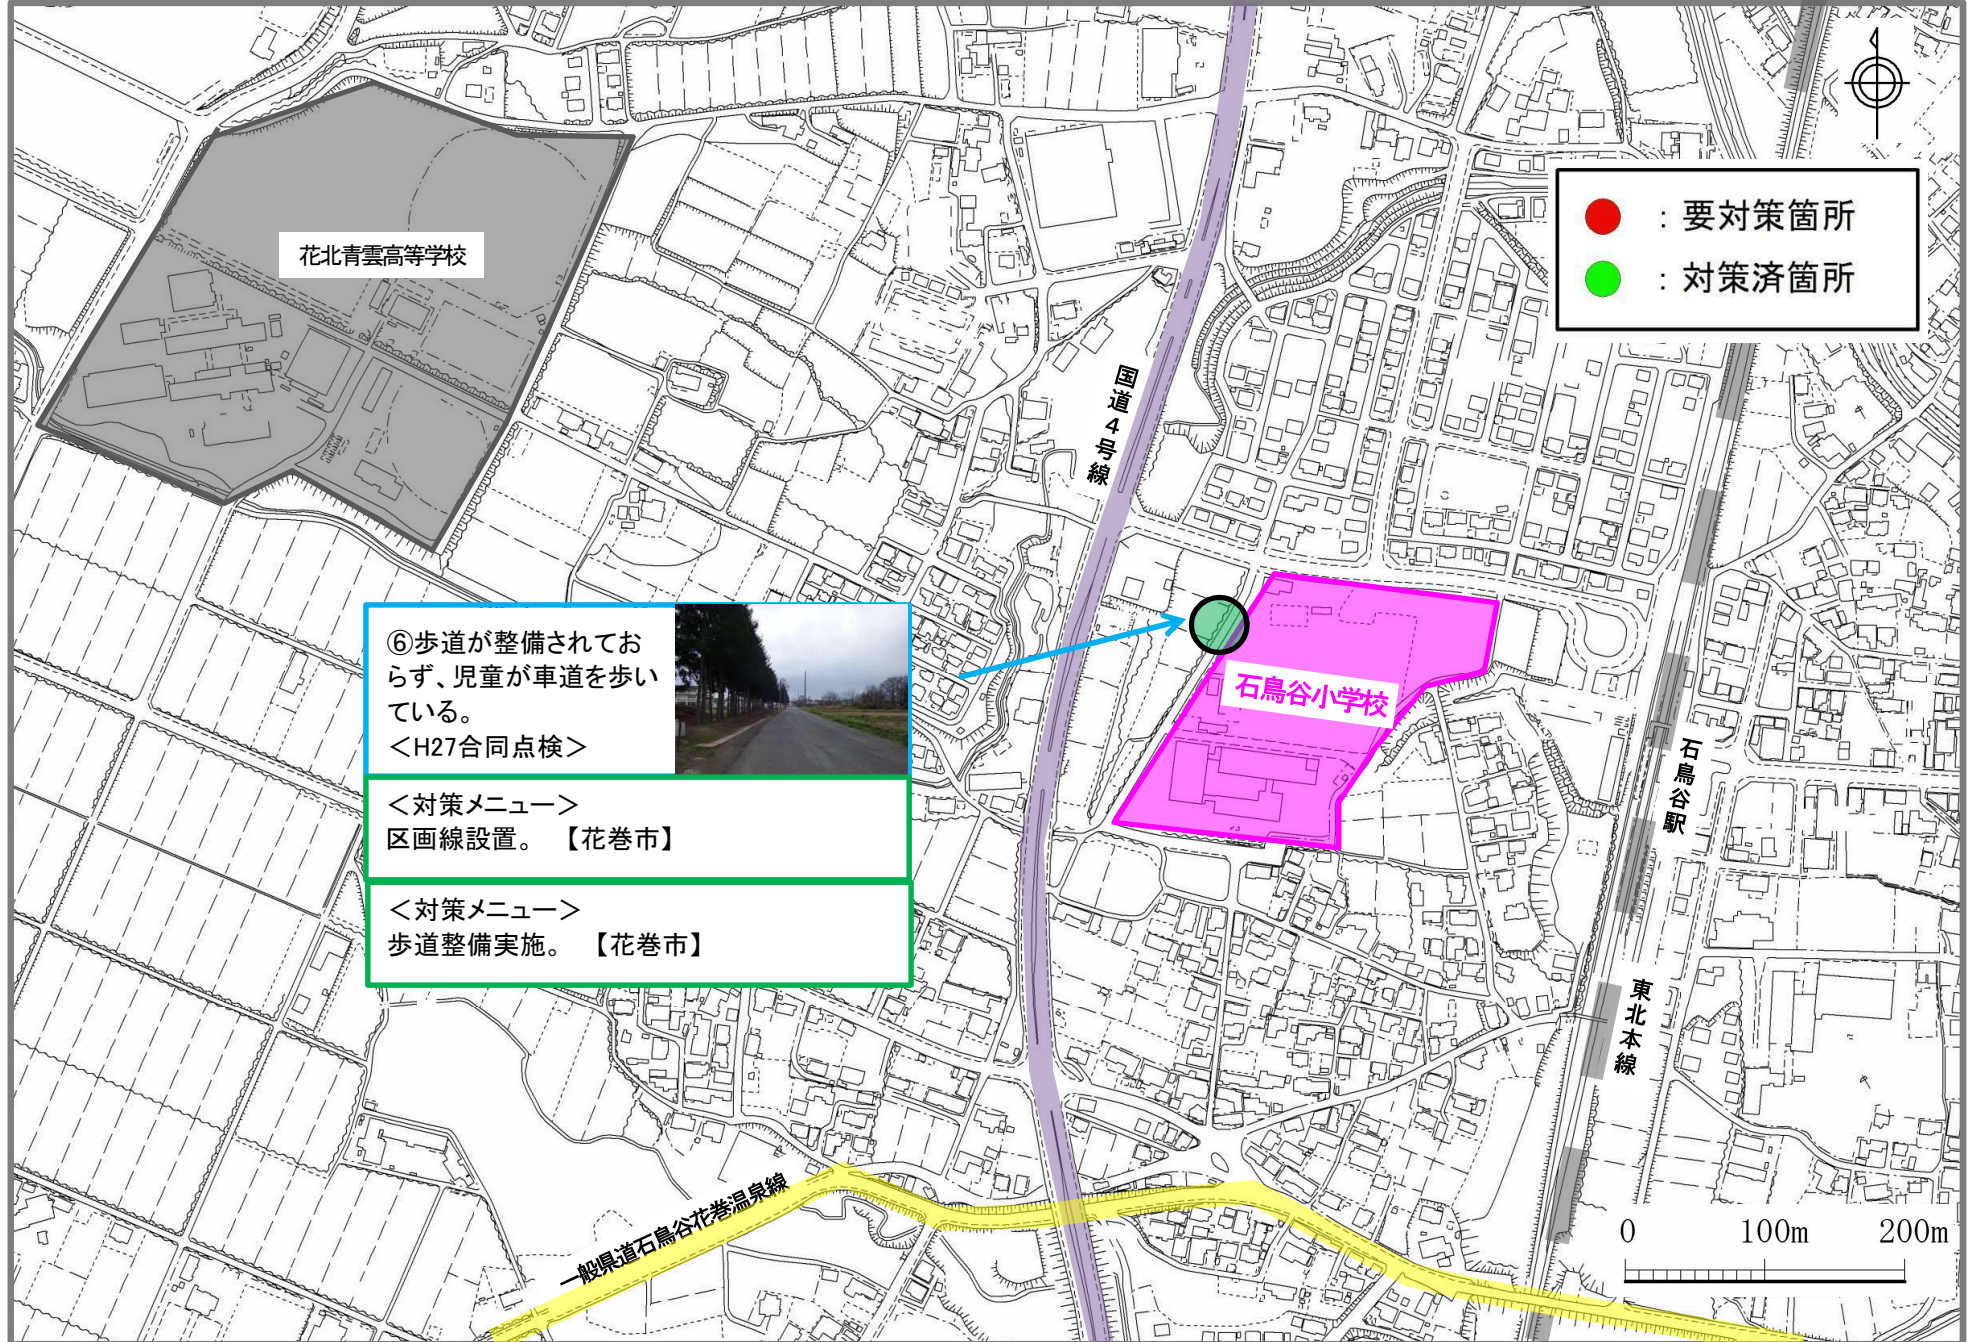

# 岩手県 花巻市 石鳥谷小学校(その1) 通学路対策箇所図

【対策検討メンバー】花巻市教育委員会、花巻市道路課、花巻土木センター、花巻警察署、石鳥谷小学校

0 100m 500m

# 岩手県 花巻市 石鳥谷小学校(その2) 通学路対策箇所図

【対策検討メンバー】花巻市教育委員会、花巻市道路課、花巻土木センター、花巻警察署、石鳥谷小学校

0 100m 200m

# 岩手県 花巻市 石鳥谷小学校(その3) 通学路対策箇所図

【対策検討メンバー】花巻市教育委員会、花巻市道路課、花巻土木センター、花巻警察署、石鳥谷小学校

# 岩手県 花巻市 新堀小学校 通学路対策箇所図

【対策検討メンバー】花巻市教育委員会、花巻市道路課、花巻土木センター、花巻警察署、新堀小学校