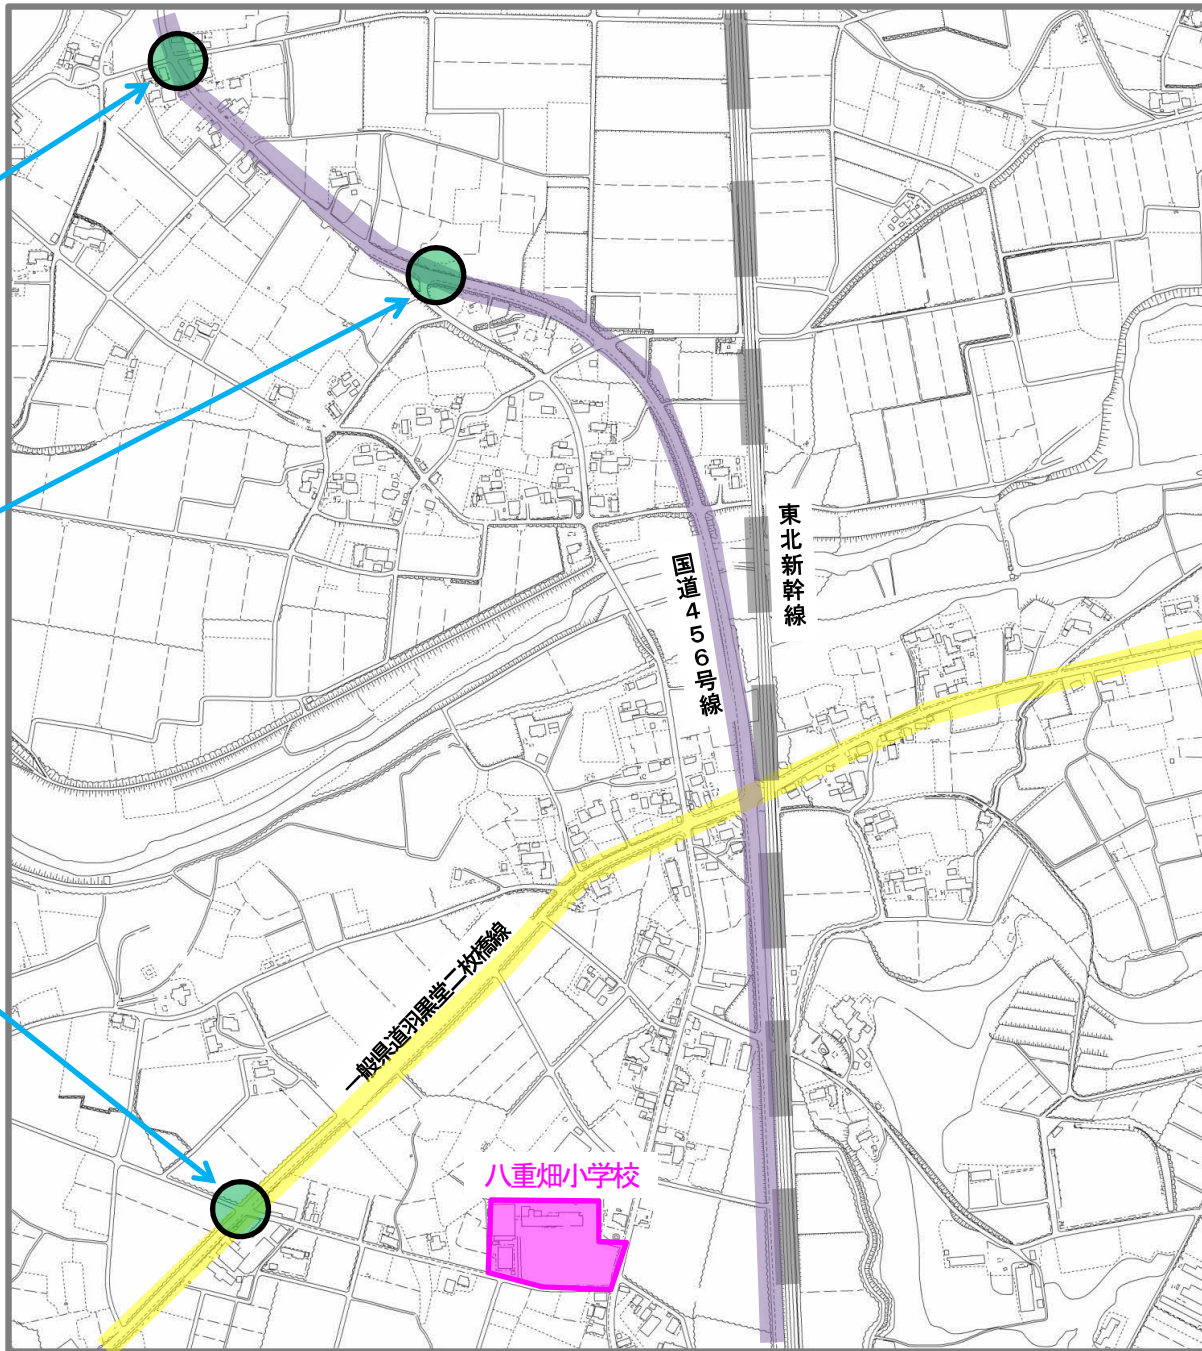

岩手県 花巻市 八重畑小学校(その2) 通学路対策箇所図

【対策検討メンバー】花巻市教育委員会、花巻市道路課、花巻土木センター、花巻警察署、八重畑小学校

④一部区間に歩道がないため、事故防止のために設置要望。

<対策メニュー>
歩道整備事業実施。
【岩手県】

②バイパスと旧道の交差部。歩道はあるが危険。

<対策メニュー>
区画線設置による対応。
【岩手県】

③交通量多いが信号がない。追い越し車両も多い。

<対策メニュー>
パトロール強化、横断歩道引き直し。
【花巻警察署】

● : 要対策箇所
● : 対策済箇所