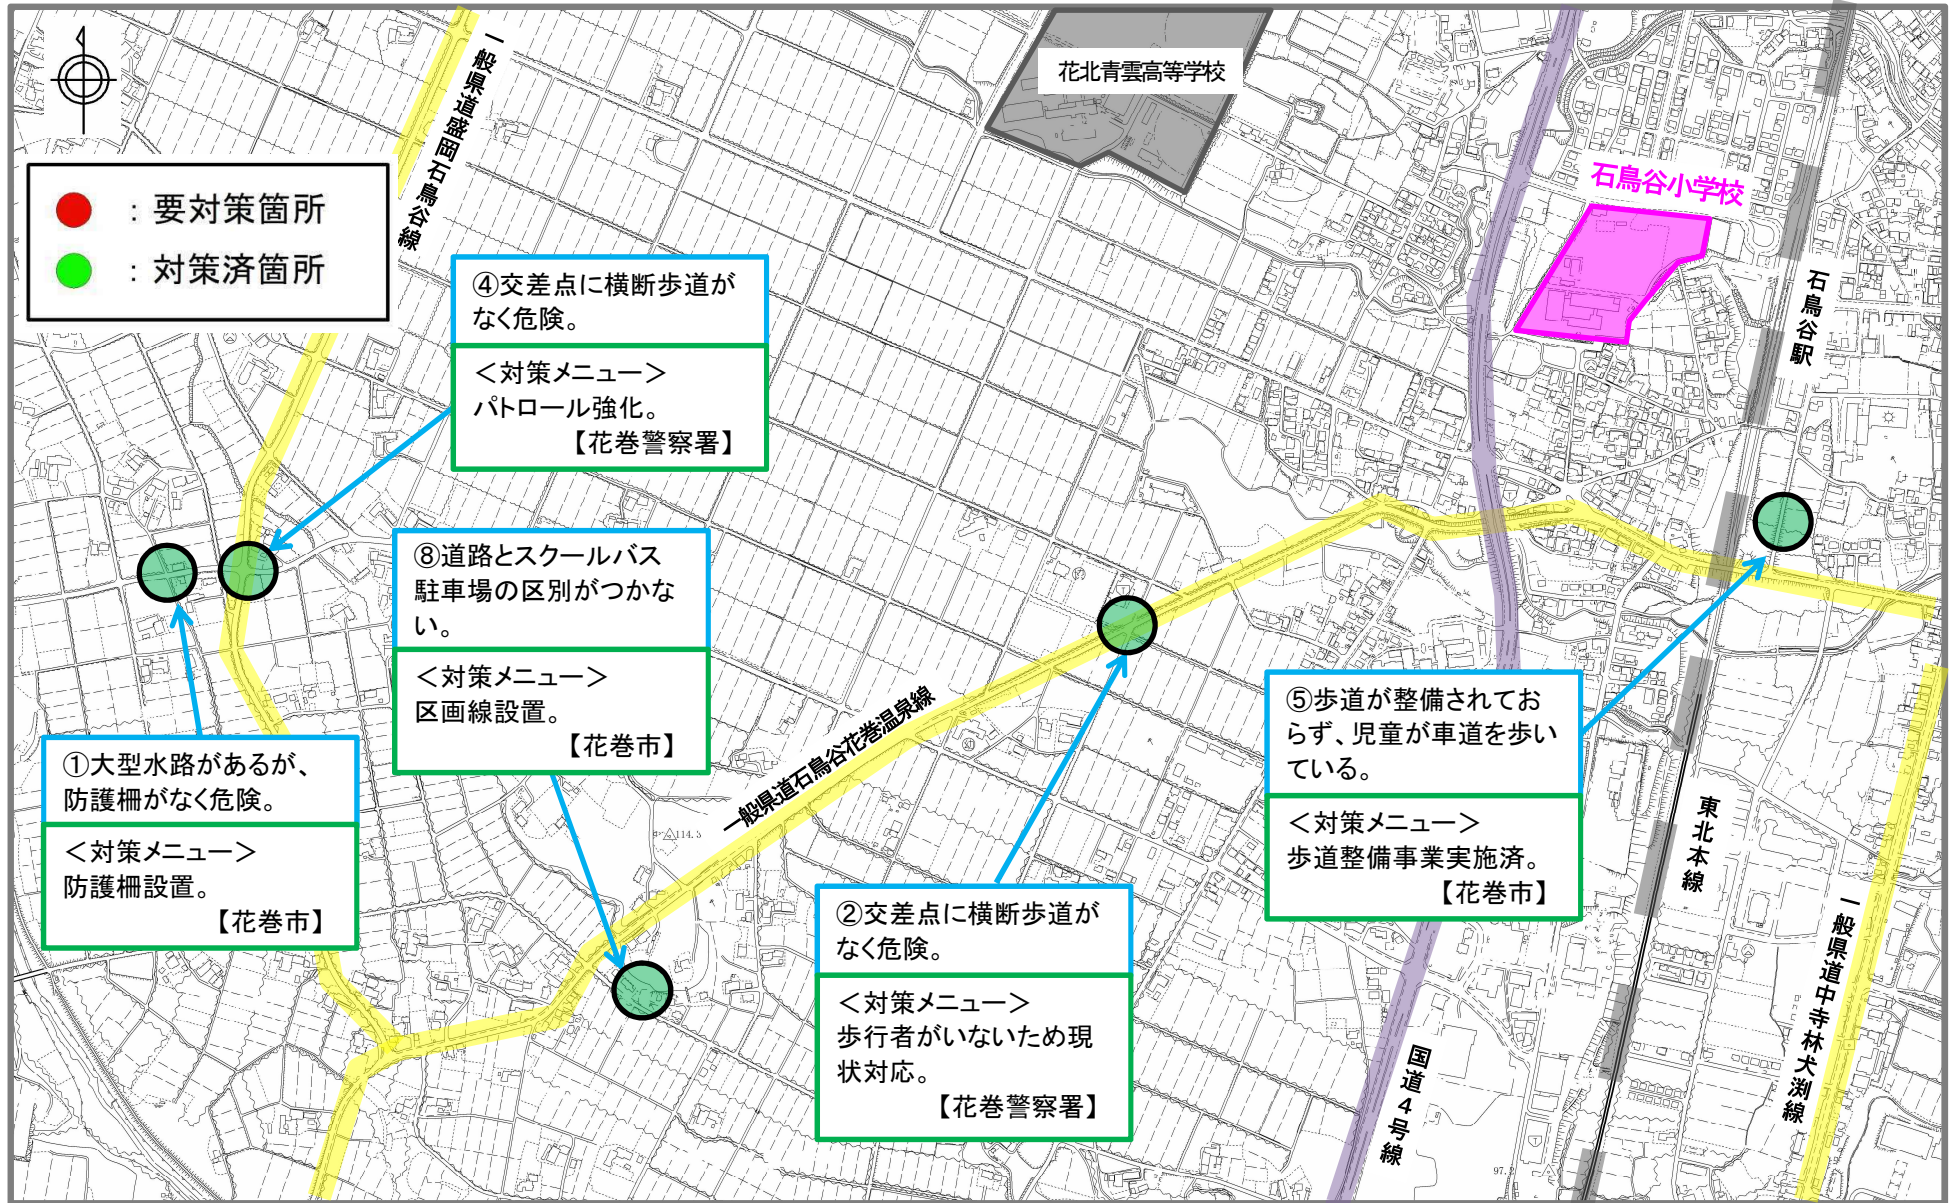

# 岩手県 花巻市 石鳥谷小学校(その1) 通学路対策箇所図

【対策検討メンバー】花巻市教育委員会、花巻市道路課、花巻土木センター、花巻警察署、石鳥谷小学校

0 100m 500m

# 岩手県 花巻市 石鳥谷小学校(その2) 通学路対策箇所図

【対策検討メンバー】花巻市教育委員会、花巻市道路課、花巻土木センター、花巻警察署、石鳥谷小学校

0 100m 200m

# 岩手県 花巻市 新堀小学校 通学路対策箇所図

【対策検討メンバー】花巻市教育委員会、花巻市道路課、花巻土木センター、花巻警察署、新堀小学校

# 岩手県 花巻市 八幡小学校 通学路対策箇所図

【対策検討メンバー】花巻市教育委員会、花巻市道路課、花巻土木センター、花巻警察署、八幡小学校

0 100m 200m