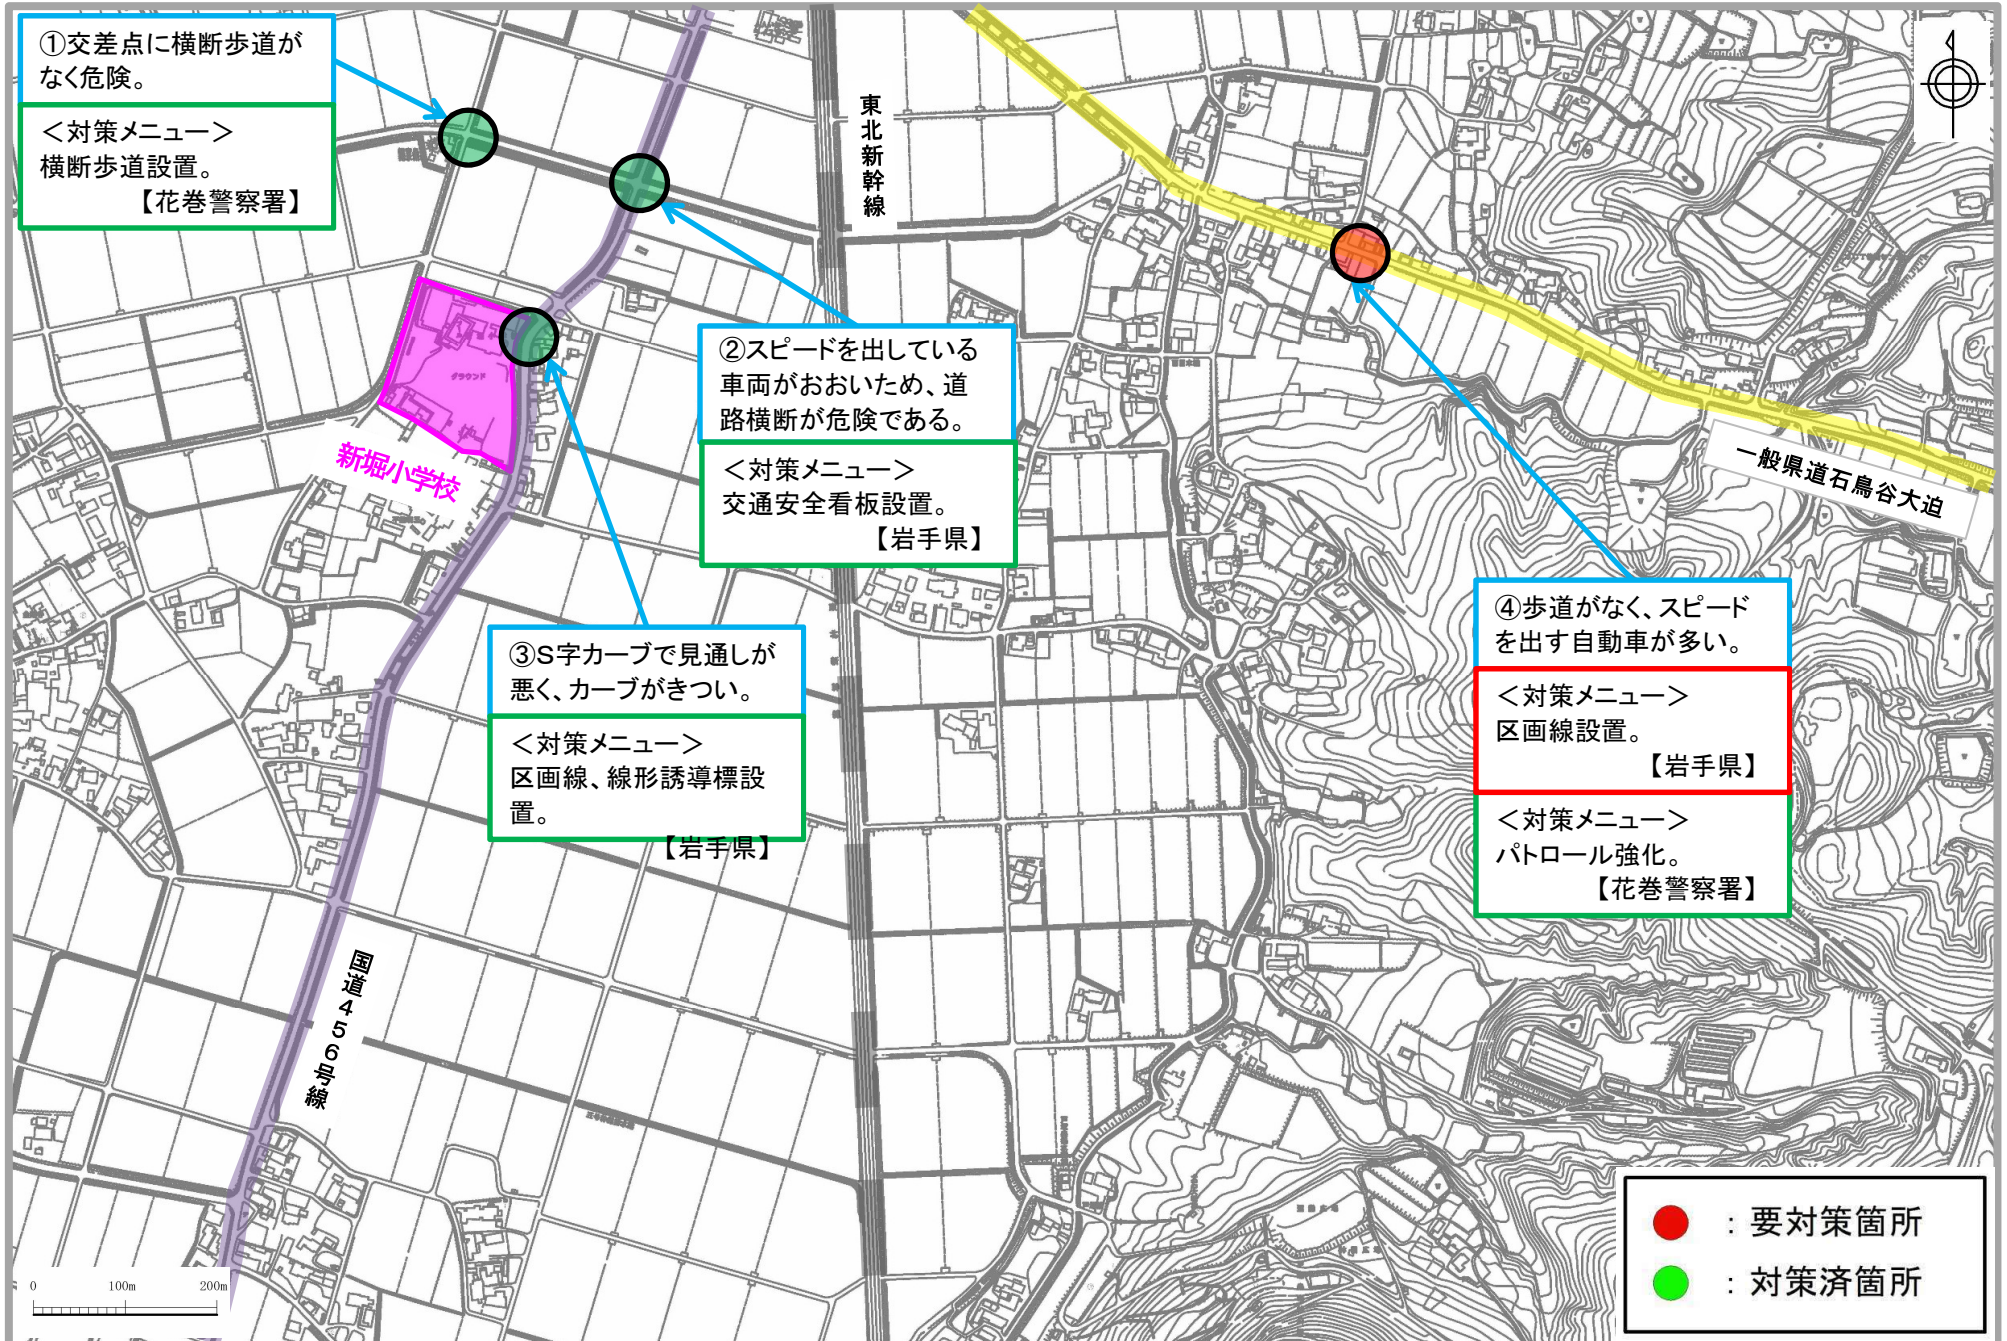

# 岩手県 花巻市 石鳥谷小学校(その3) 通学路対策箇所図

【対策検討メンバー】花巻市教育委員会、花巻市道路課、花巻土木センター、花巻警察署、石鳥谷小学校

# 岩手県 花巻市 新堀小学校 通学路対策箇所図

【対策検討メンバー】花巻市教育委員会、花巻市道路課、花巻土木センター、花巻警察署、新堀小学校