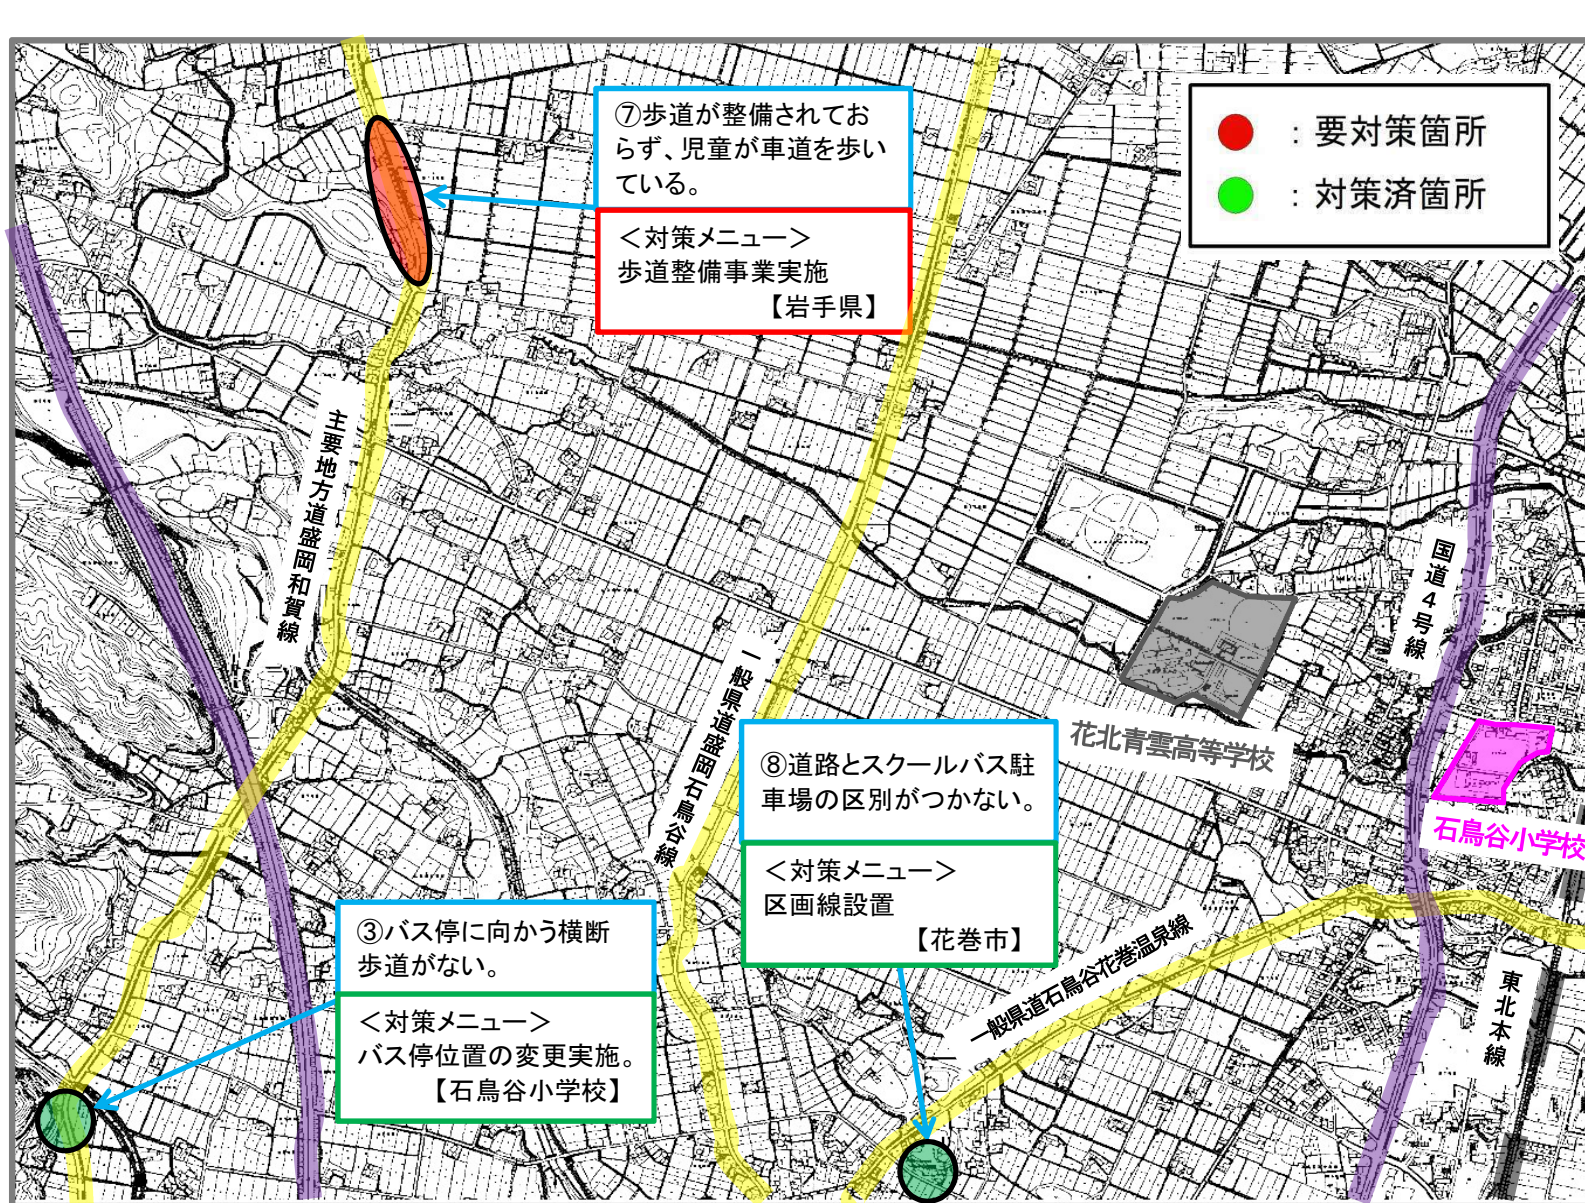

# 岩手県 花巻市 石鳥谷小学校(その1) 通学路対策箇所図

【対策検討メンバー】花巻市教育委員会、花巻市道路課、花巻土木センター、花巻警察署、石鳥谷小学校

0 100m 500m

# 岩手県 花巻市 石鳥谷小学校(その2) 通学路対策箇所図

【対策検討メンバー】花巻市教育委員会、花巻市道路課、花巻土木センター、花巻警察署、石鳥谷小学校

0 100m 200m

# 岩手県 花巻市 新堀小学校 通学路対策箇所図

【対策検討メンバー】花巻市教育委員会、花巻市道路課、花巻土木センター、花巻警察署、新堀小学校