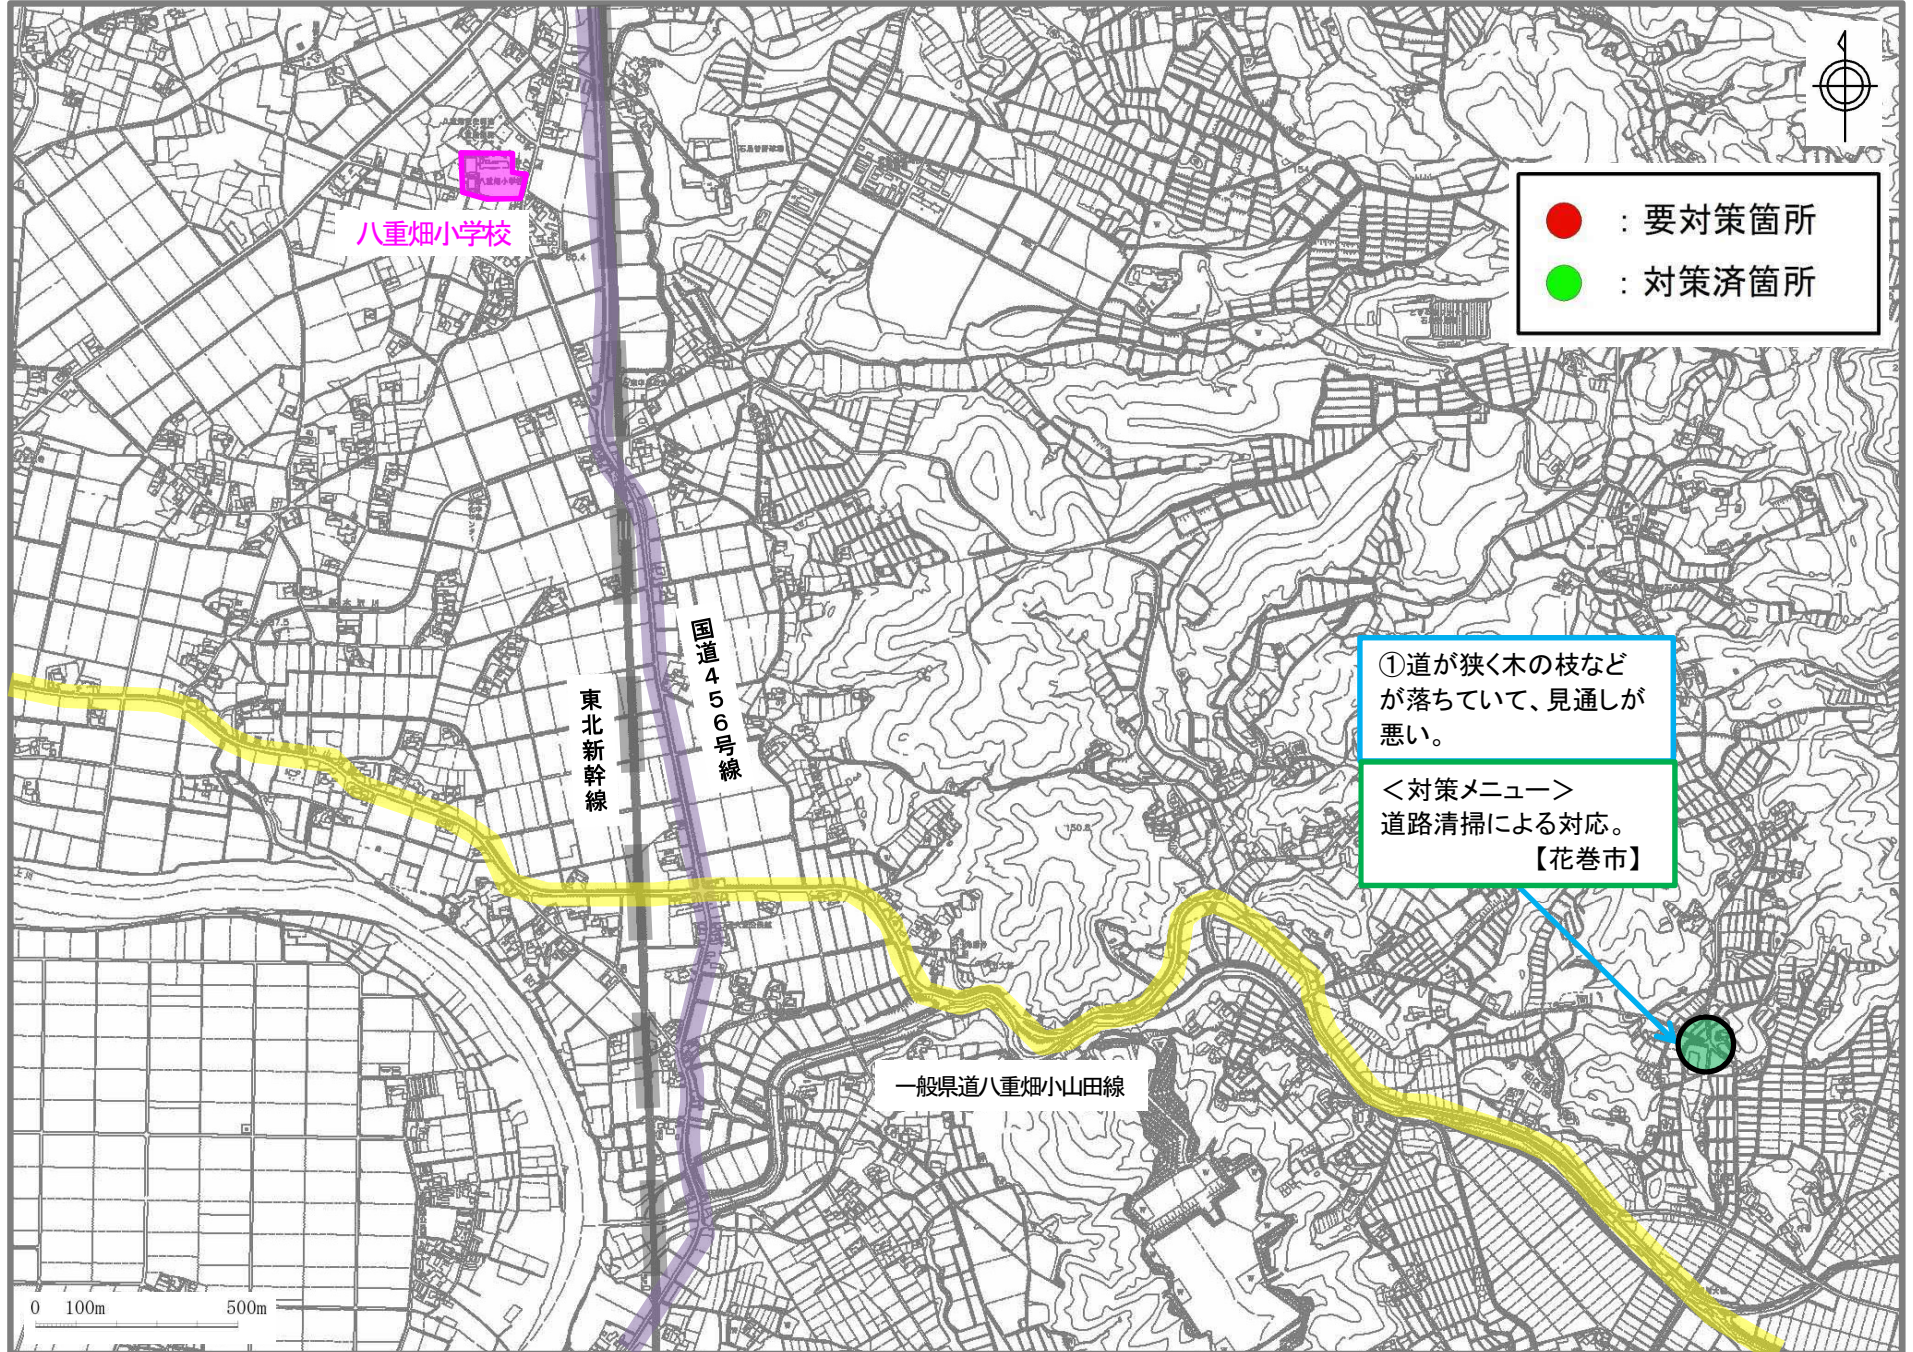

岩手県 花巻市 八重畑小学校(その1) 通学路対策箇所図

【対策検討メンバー】花巻市教育委員会、花巻市道路課、花巻土木センター、花巻警察署、八重畑小学校