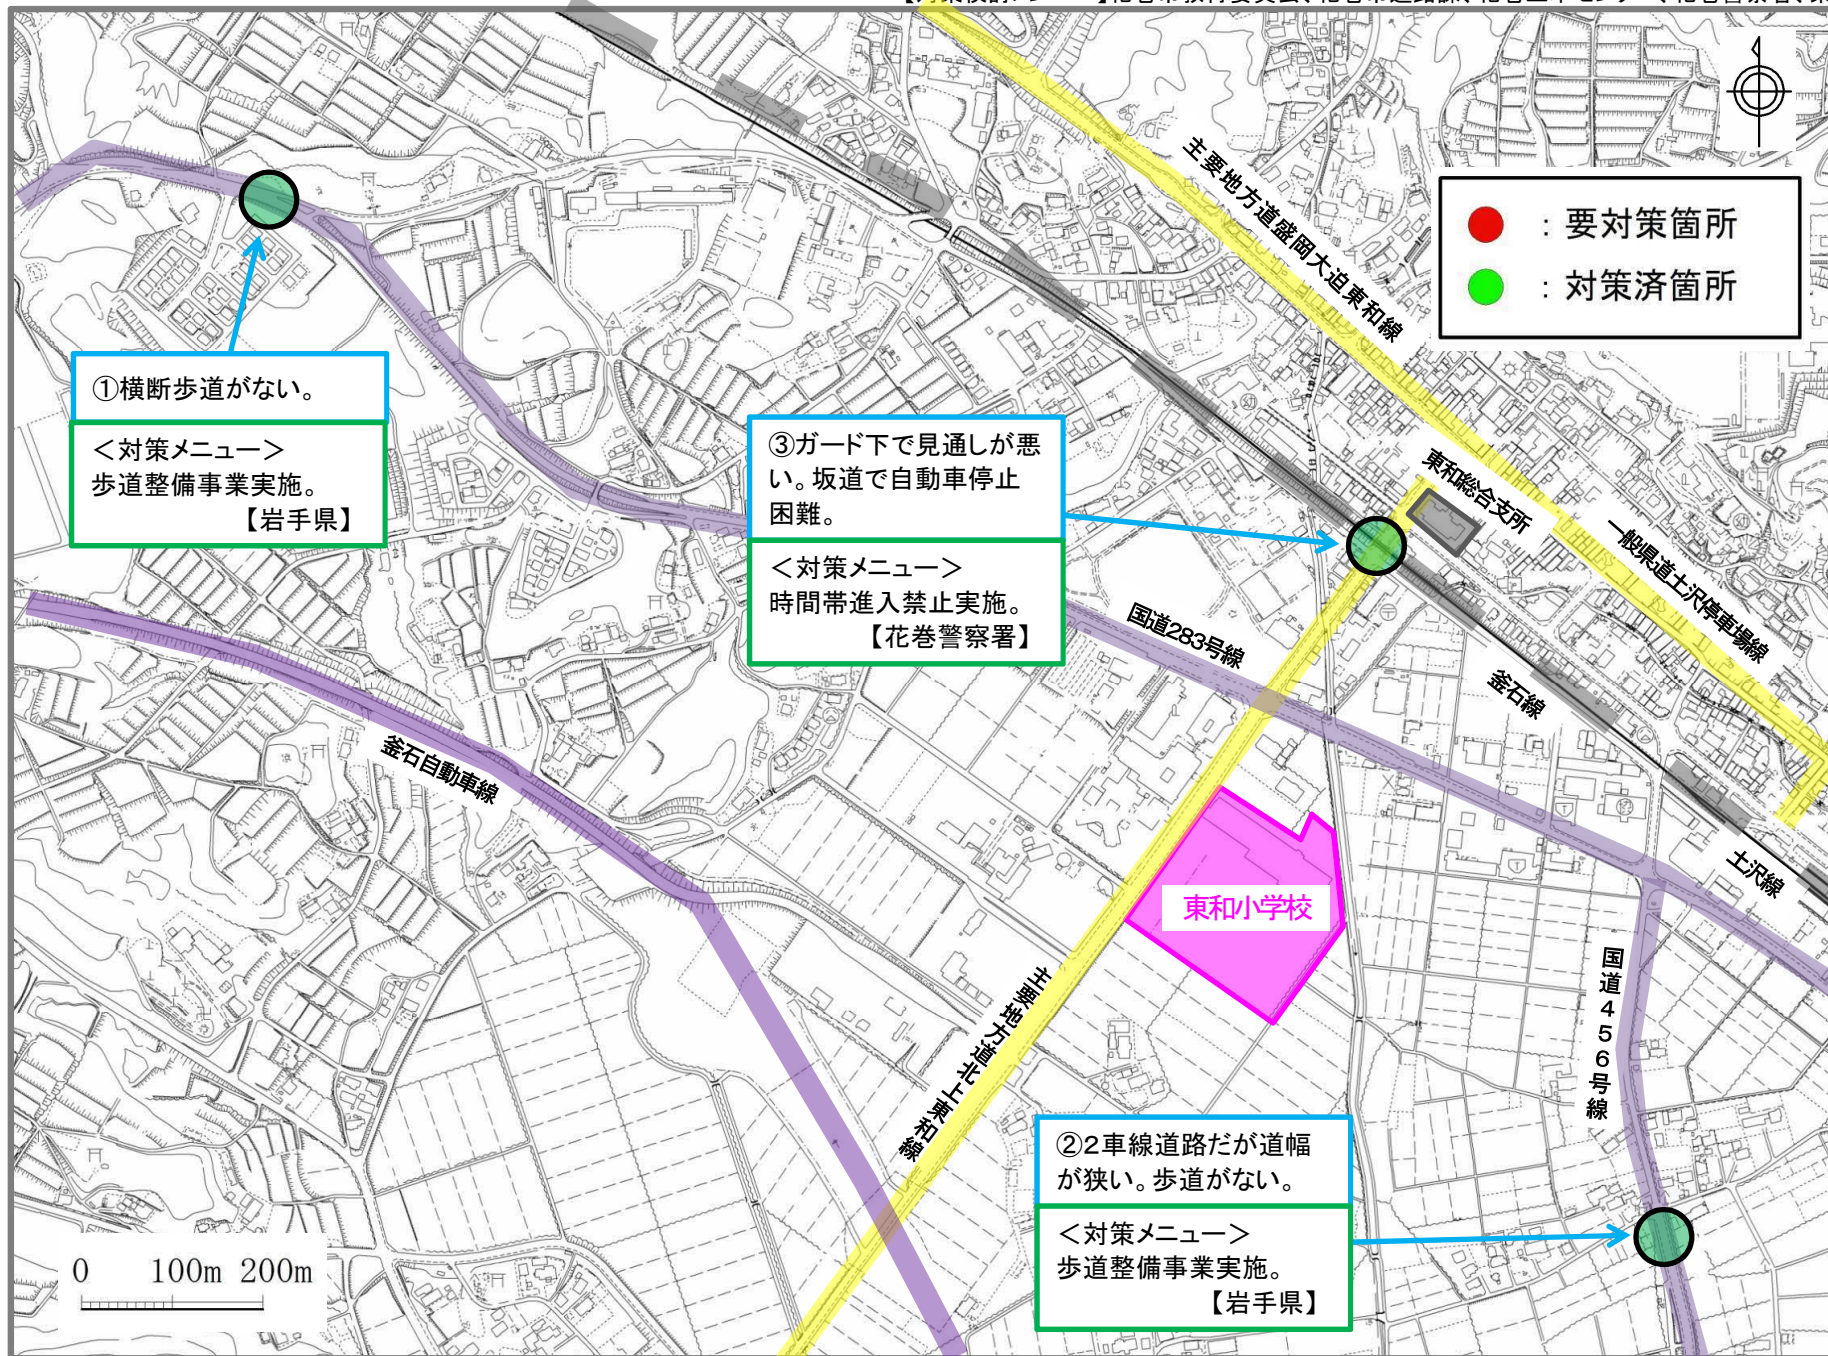

岩手県 花巻市 東和小学校(その1) 通学路対策箇所図

【対策検討メンバー】花巻市教育委員会、花巻市道路課、花巻土木センター、花巻警察署、東和小学校

岩手県 花巻市 東和小学校(その2) 通学路対策箇所図

【対策検討メンバー】花巻市教育委員会、花巻市道路課、花巻土木センター、花巻警察署、東和小学校