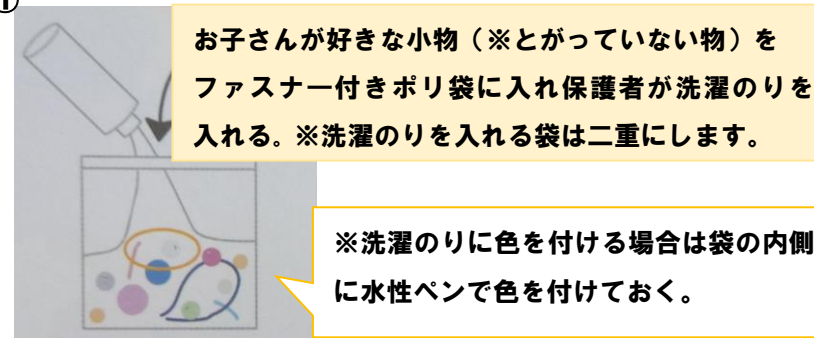

おもちゃと
にらめっこ～
どれにしようか
迷っちゃう～!

げんきっこひろばの様子

水遊び大好き! 水の中に宝物を集め
マイフールの出来上がり～!

スタンプ遊びで白くまちゃん
を作ったよ～!

※ 新型コロナウイルス感染防止のため、利用における留意事項に
従って楽しく過ごしてまいりましょう。支援センターをご利用
いただく時の、健康管理等の安全対策は保護者の方が責任を
持って対応して下さるようお願いいたします。

ふれあいあそび

五感を刺激しながら楽しく遊べるセンサリーバッグ

乳幼児の触覚や視覚、聴覚を刺激する知育おもちゃは
「センサリートイ」と呼ばれています。

①

②

③

丸バージョンは2枚の紙皿の中をカッターで
切り抜き、枠の間に袋を挟み、紙皿4カ所(上
下左右)をホッチキスでとめ、ふちをガムテー
プでとめる。※袋の部分を避けてとめる。

引用:パブリカ夏号より