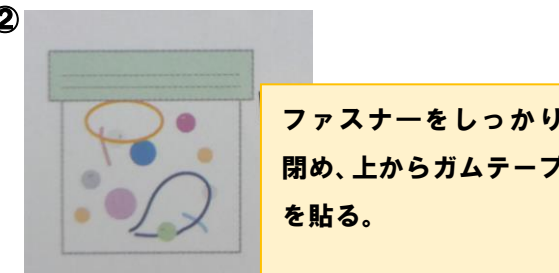

おもちゃと
にらめっこ～
どれにしようか
迷っちゃう～!

げんきっこひろばの様子

水遊び大好き! 水の中に宝物を集め
マイフールの出来上がり～!

スタンプ遊びで白くまちゃん
を作ったよ～!

※ 新型コロナウイルス感染防止のため、利用における留意事項に
従って楽しく過ごしてまいりましょう。支援センターをご利用
いただく時の、健康管理等の安全対策は保護者の方が責任を
持って対応して下さるようお願いいたします。

ふれあいあそび

五感を刺激しながら楽しく遊べるセンサリーバッグ

乳幼児の触覚や視覚、聴覚を刺激する知育おもちゃは
「センサリートイ」と呼ばれています。

①

②

③

丸バージョンは2枚の紙皿の中をカッターで
切り抜き、枠の間に袋を挟み、紙皿4カ所(上
下左右)をホッチキスでとめ、ふちをガムテー
プでとめる。※袋の部分を避けてとめる。

引用:パブリカ夏号より