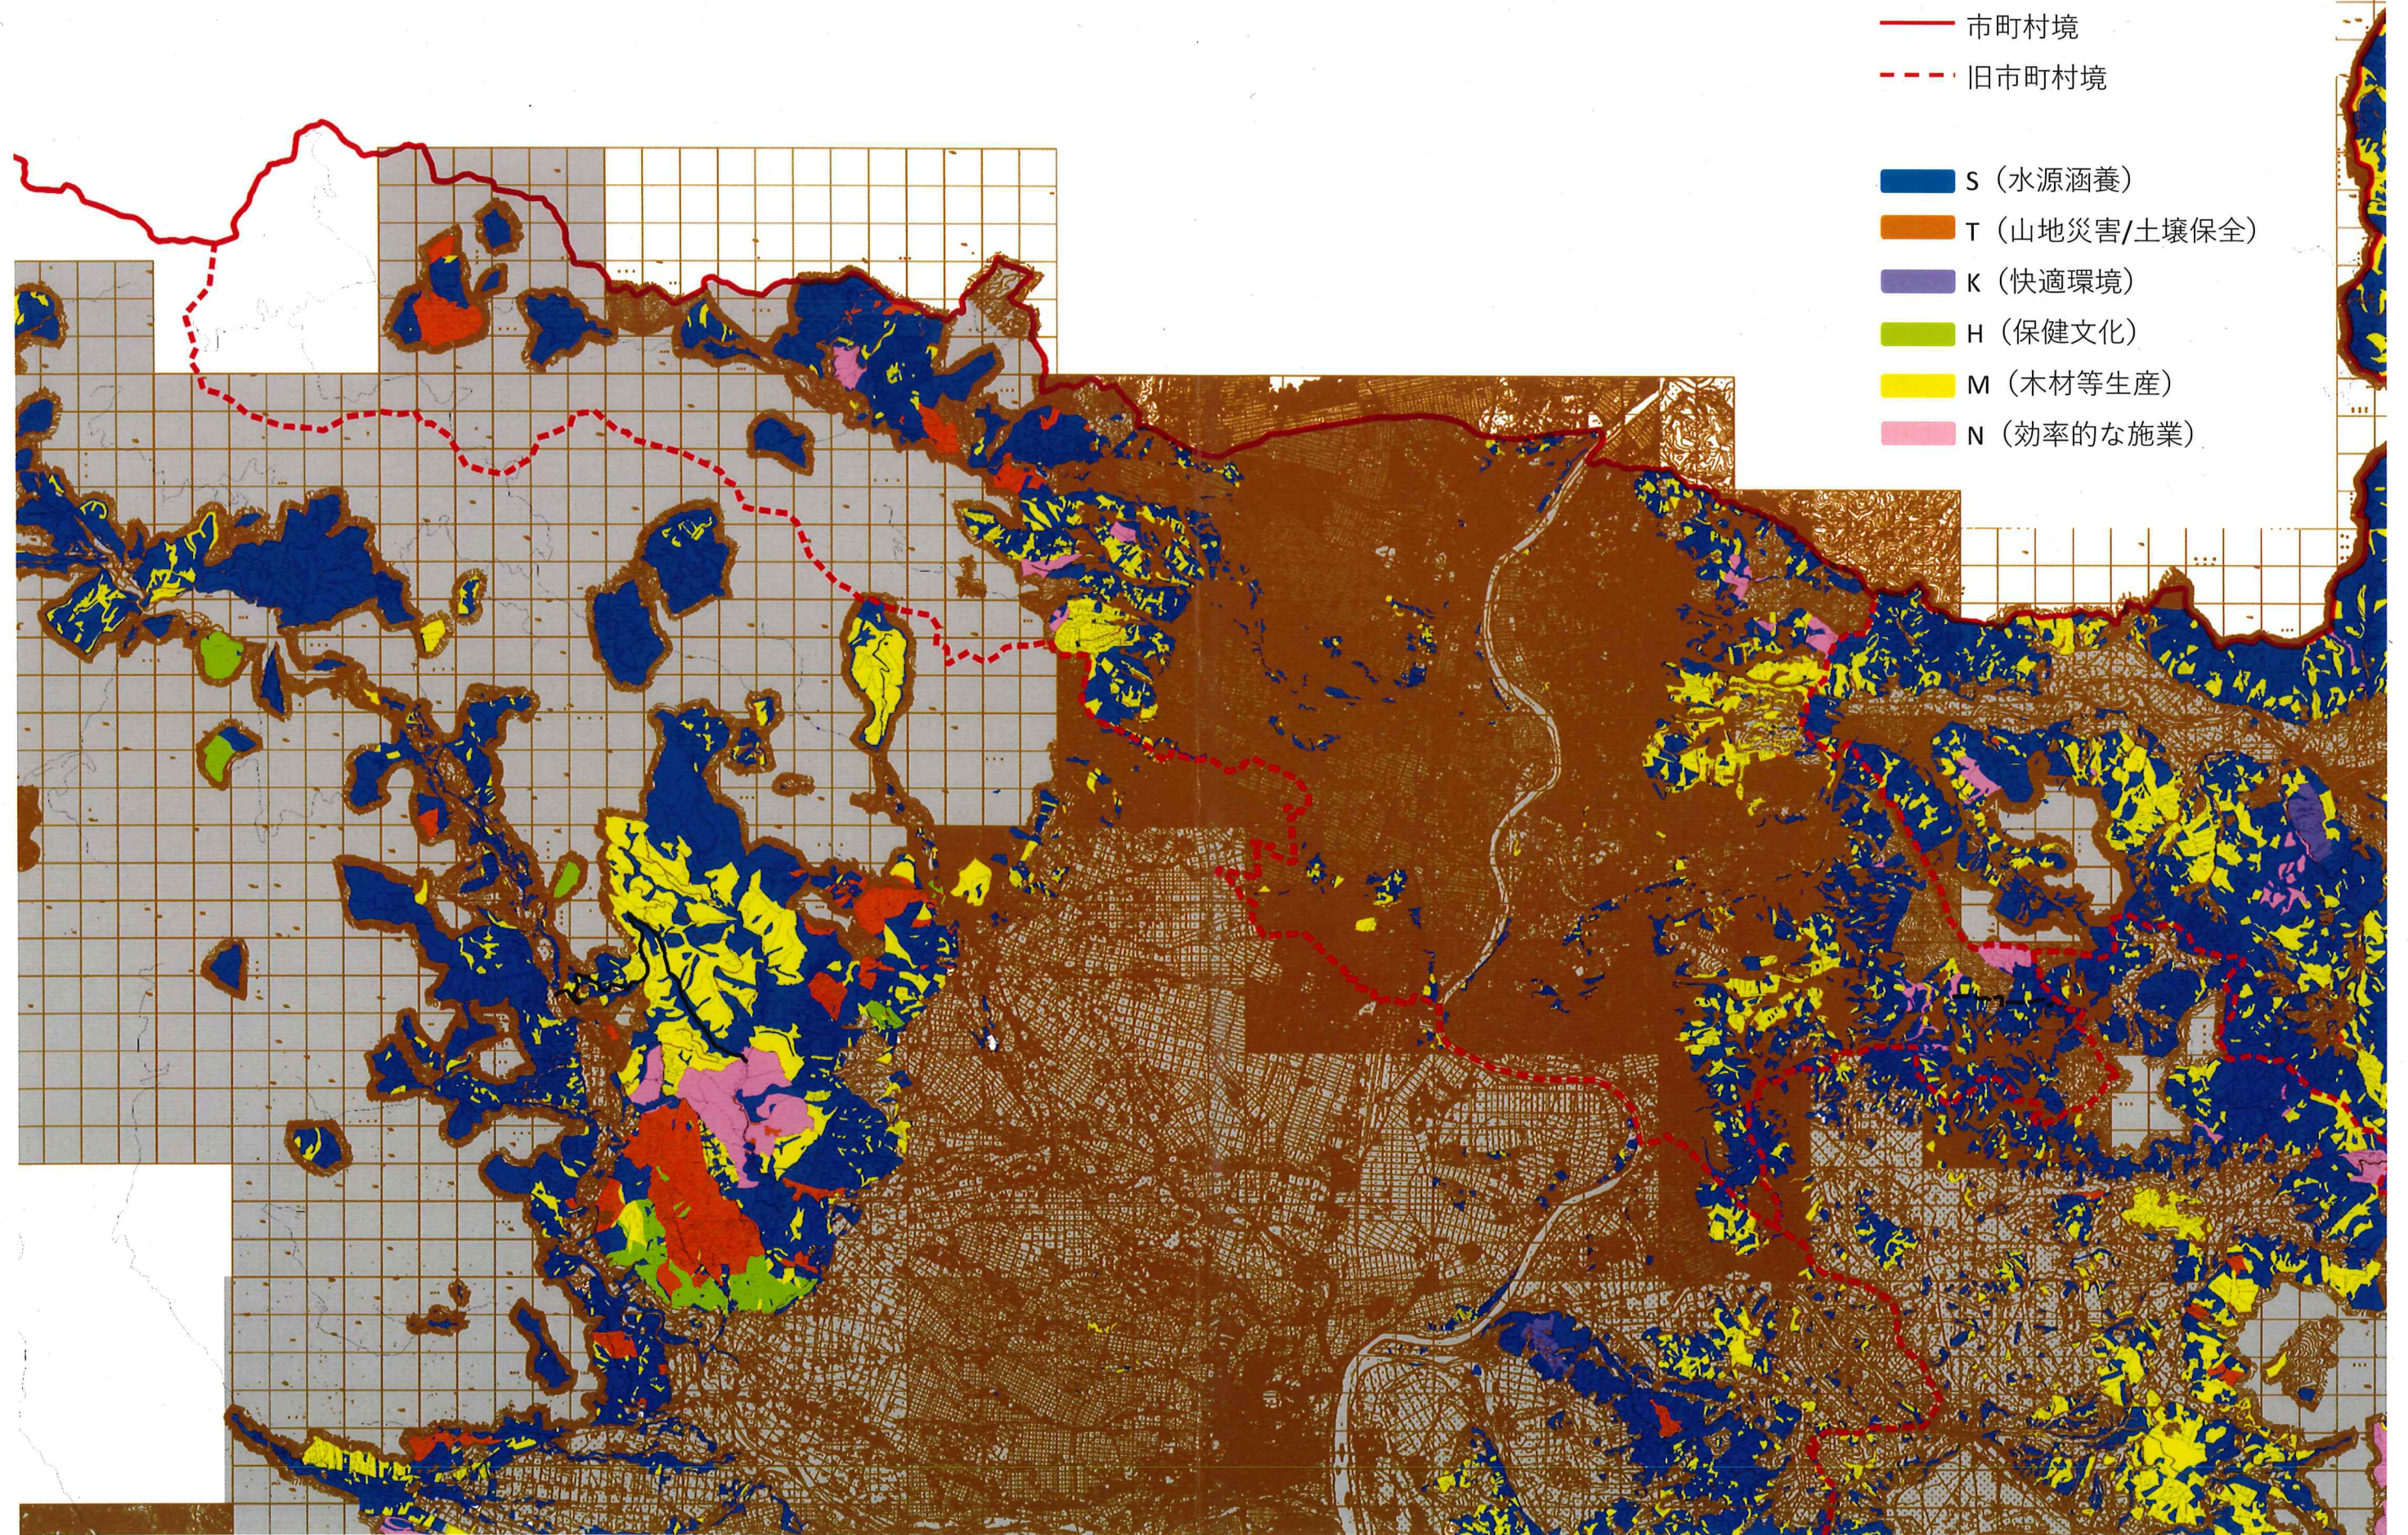

市町村森林整備計画概要図（花巻地域）

市町村森林整備計画概要図（大迫地域）

市町村森林整備計画概要図（石鳥谷地域）

市町村森林整備計画概要図（東和地域）