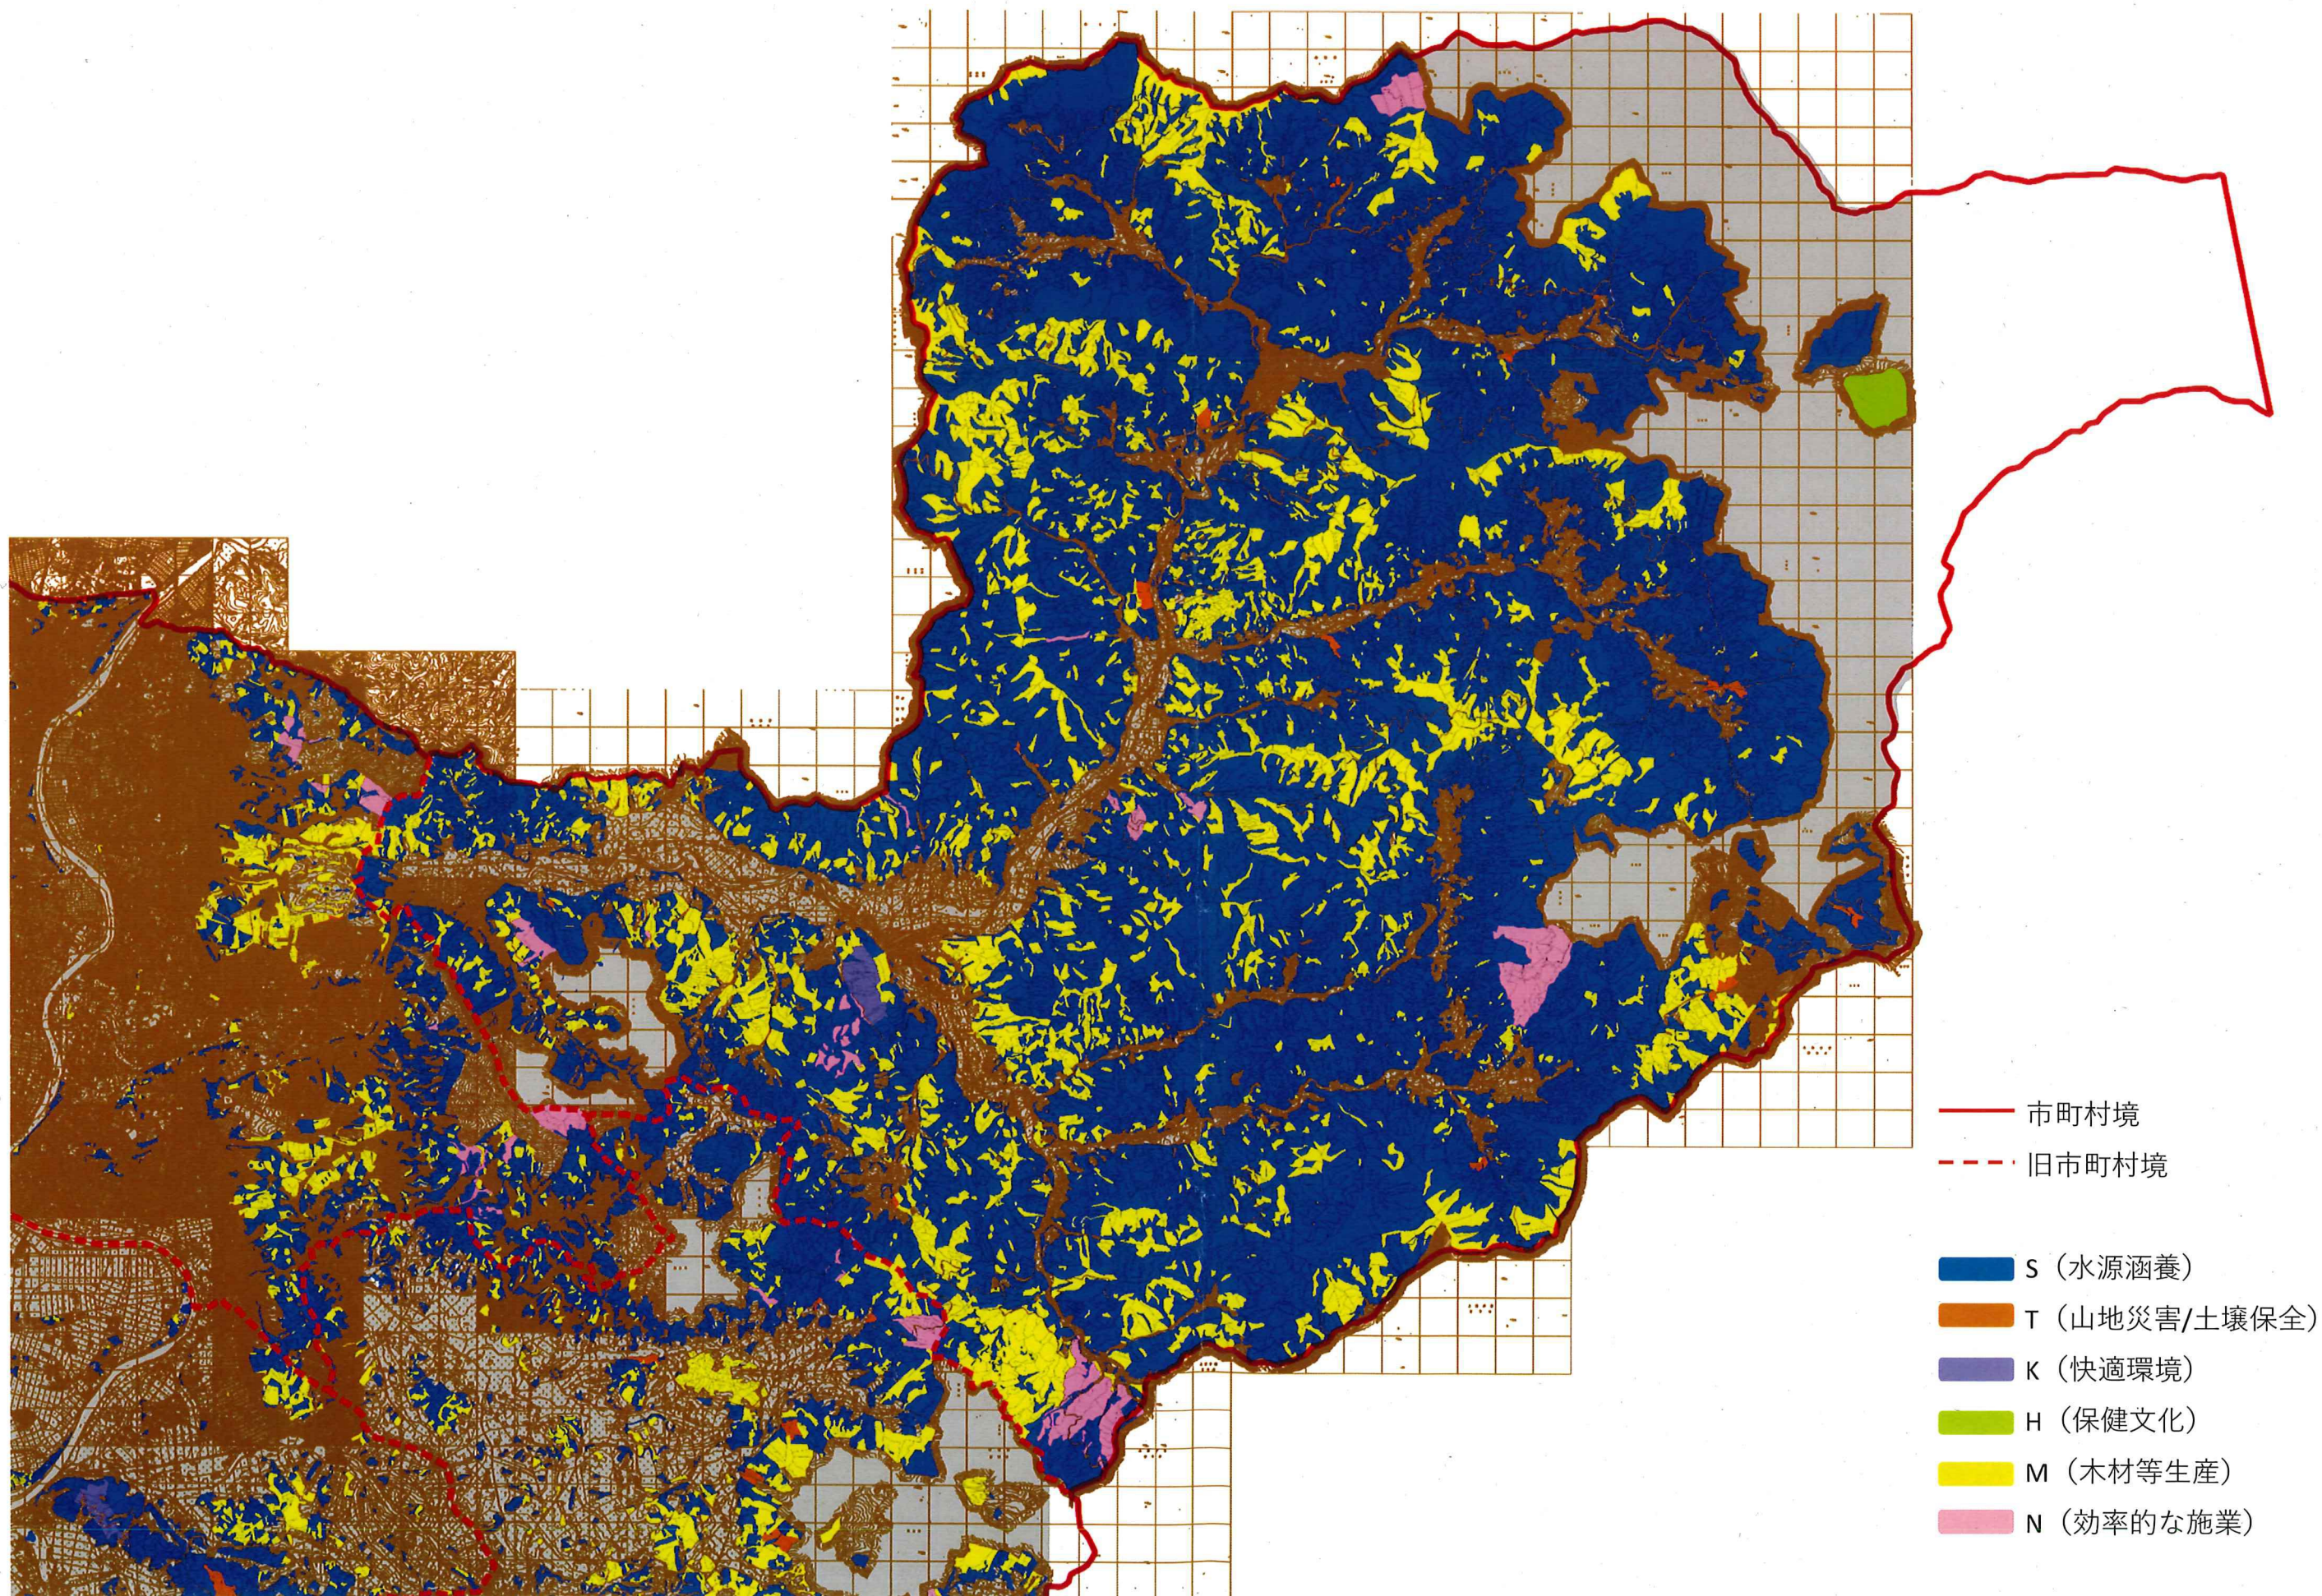

市町村森林整備計画概要図（花巻地域）

市町村森林整備計画概要図（大迫地域）

市町村森林整備計画概要図（石鳥谷地域）

市町村森林整備計画概要図（東和地域）