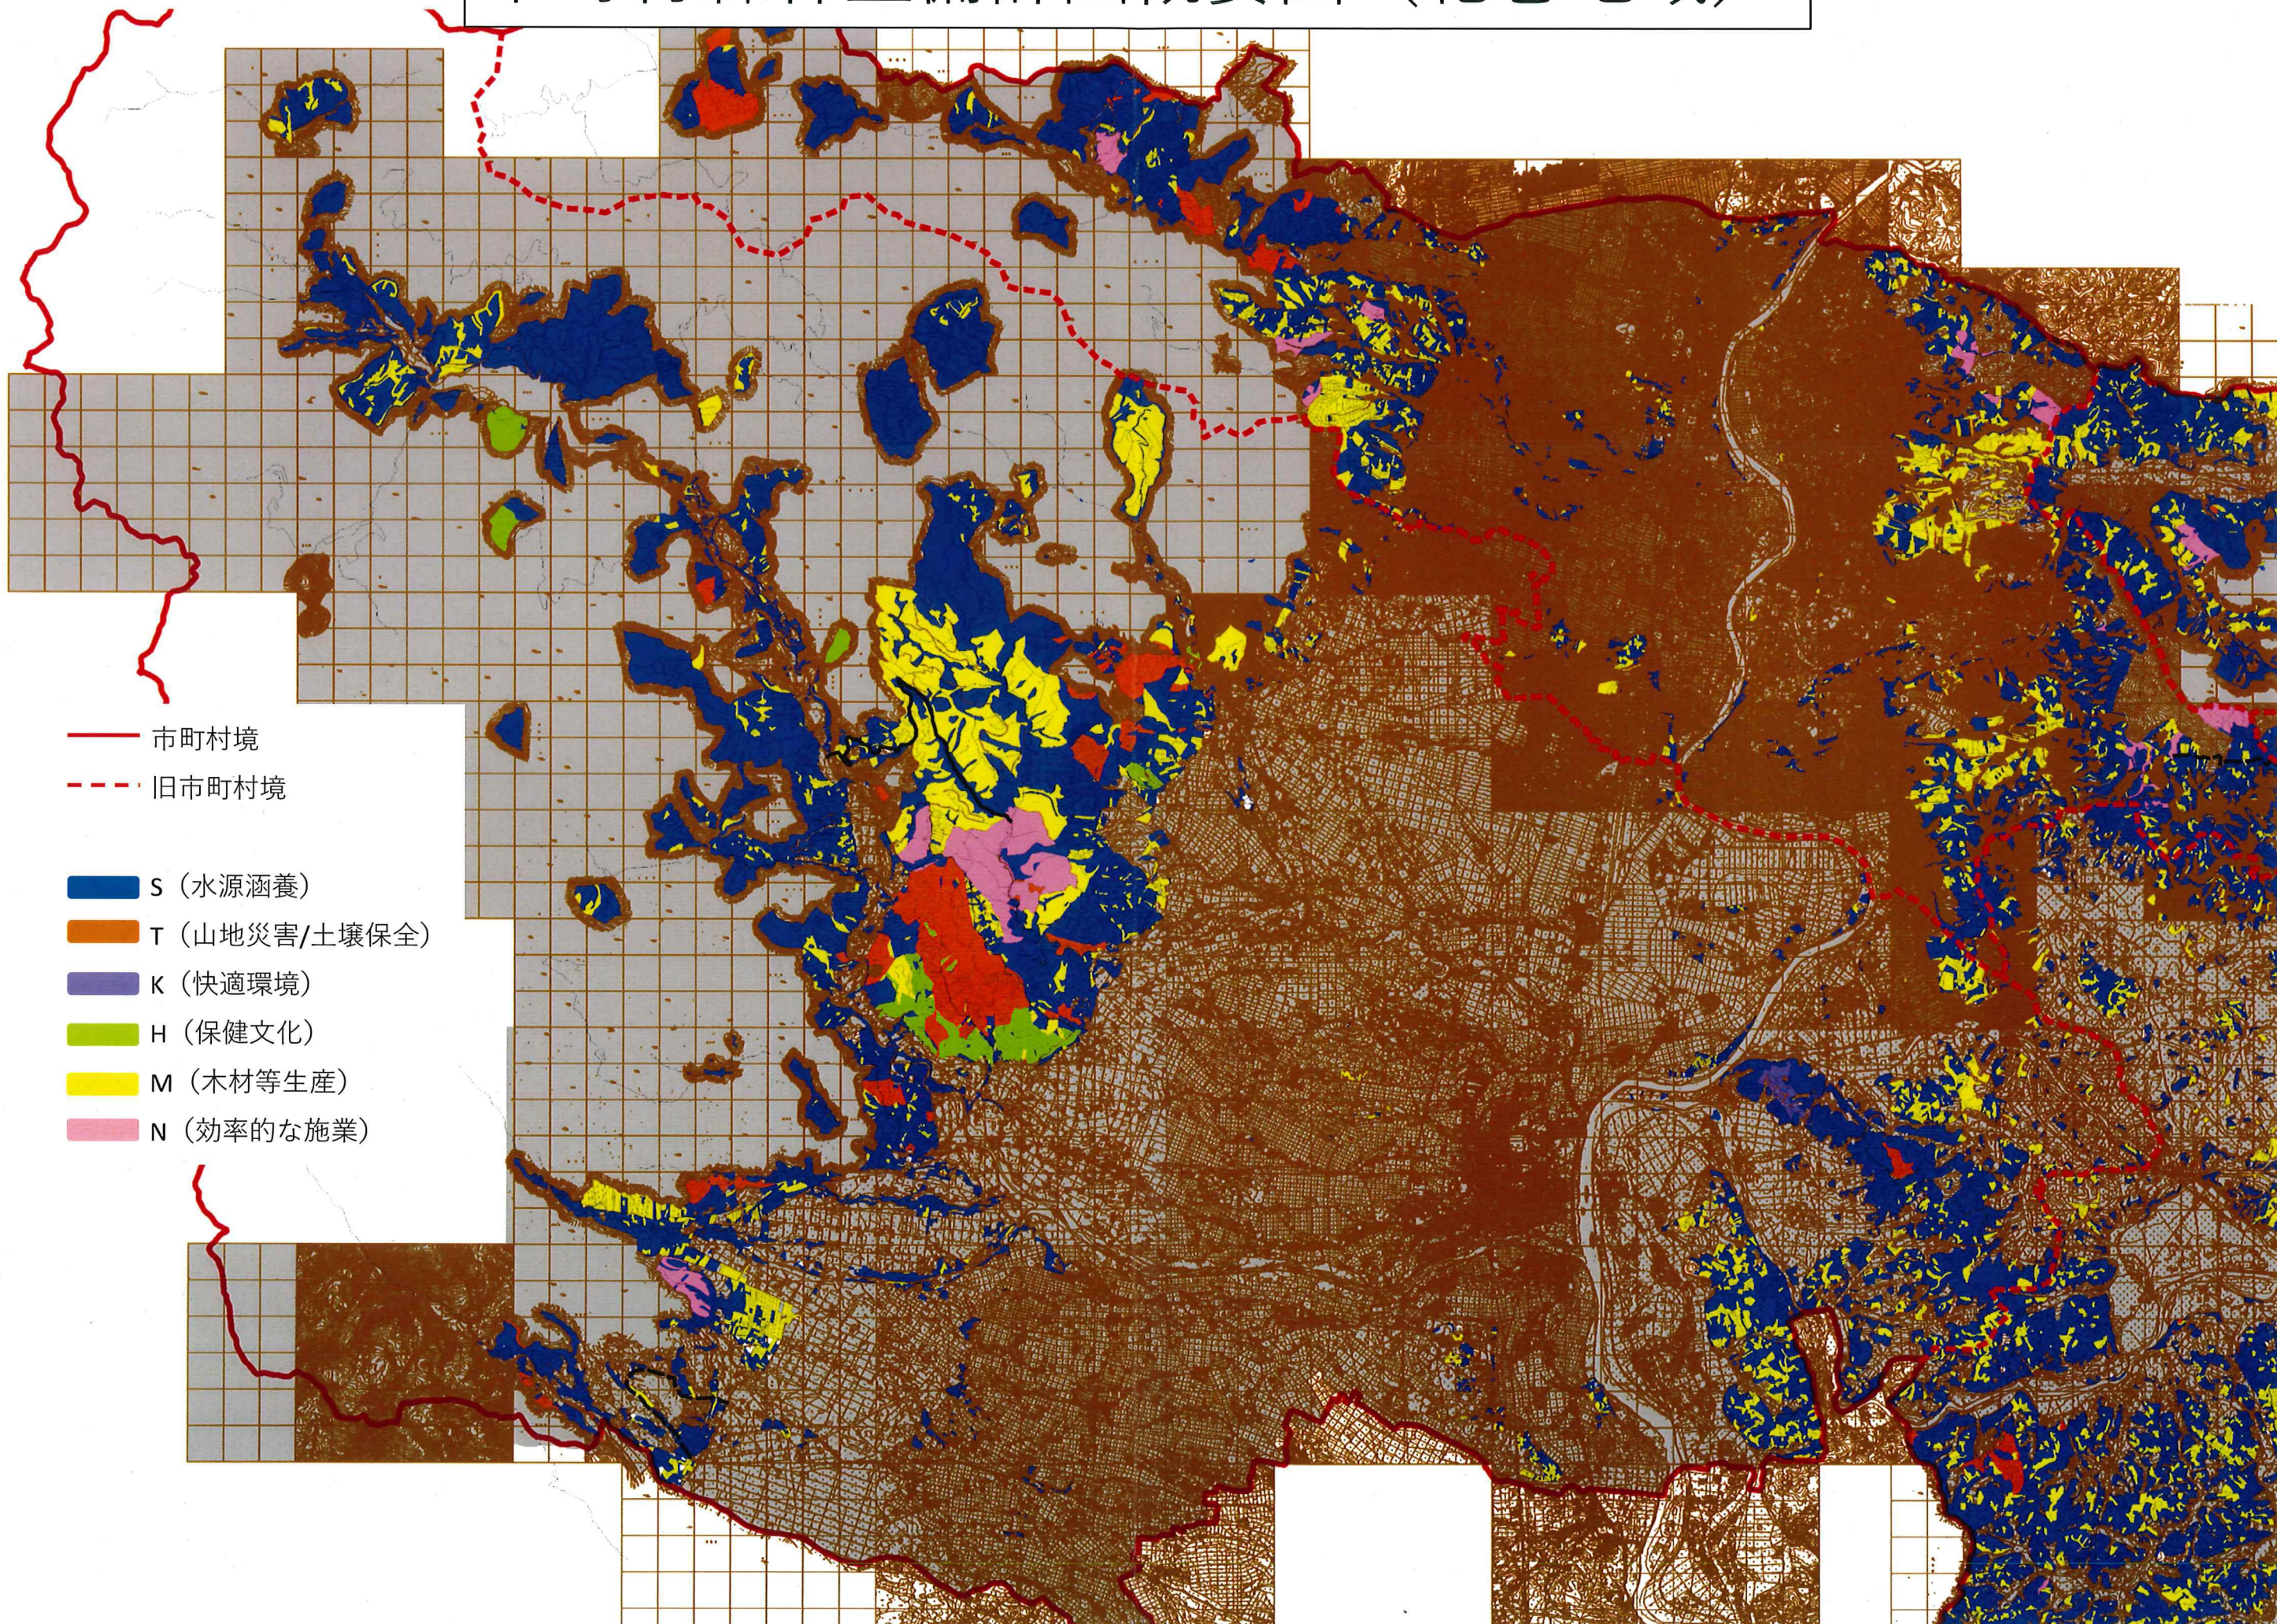

市町村森林整備計画概要図（花巻地域）

市町村森林整備計画概要図（大迫地域）

市町村森林整備計画概要図（石鳥谷地域）

市町村森林整備計画概要図（東和地域）