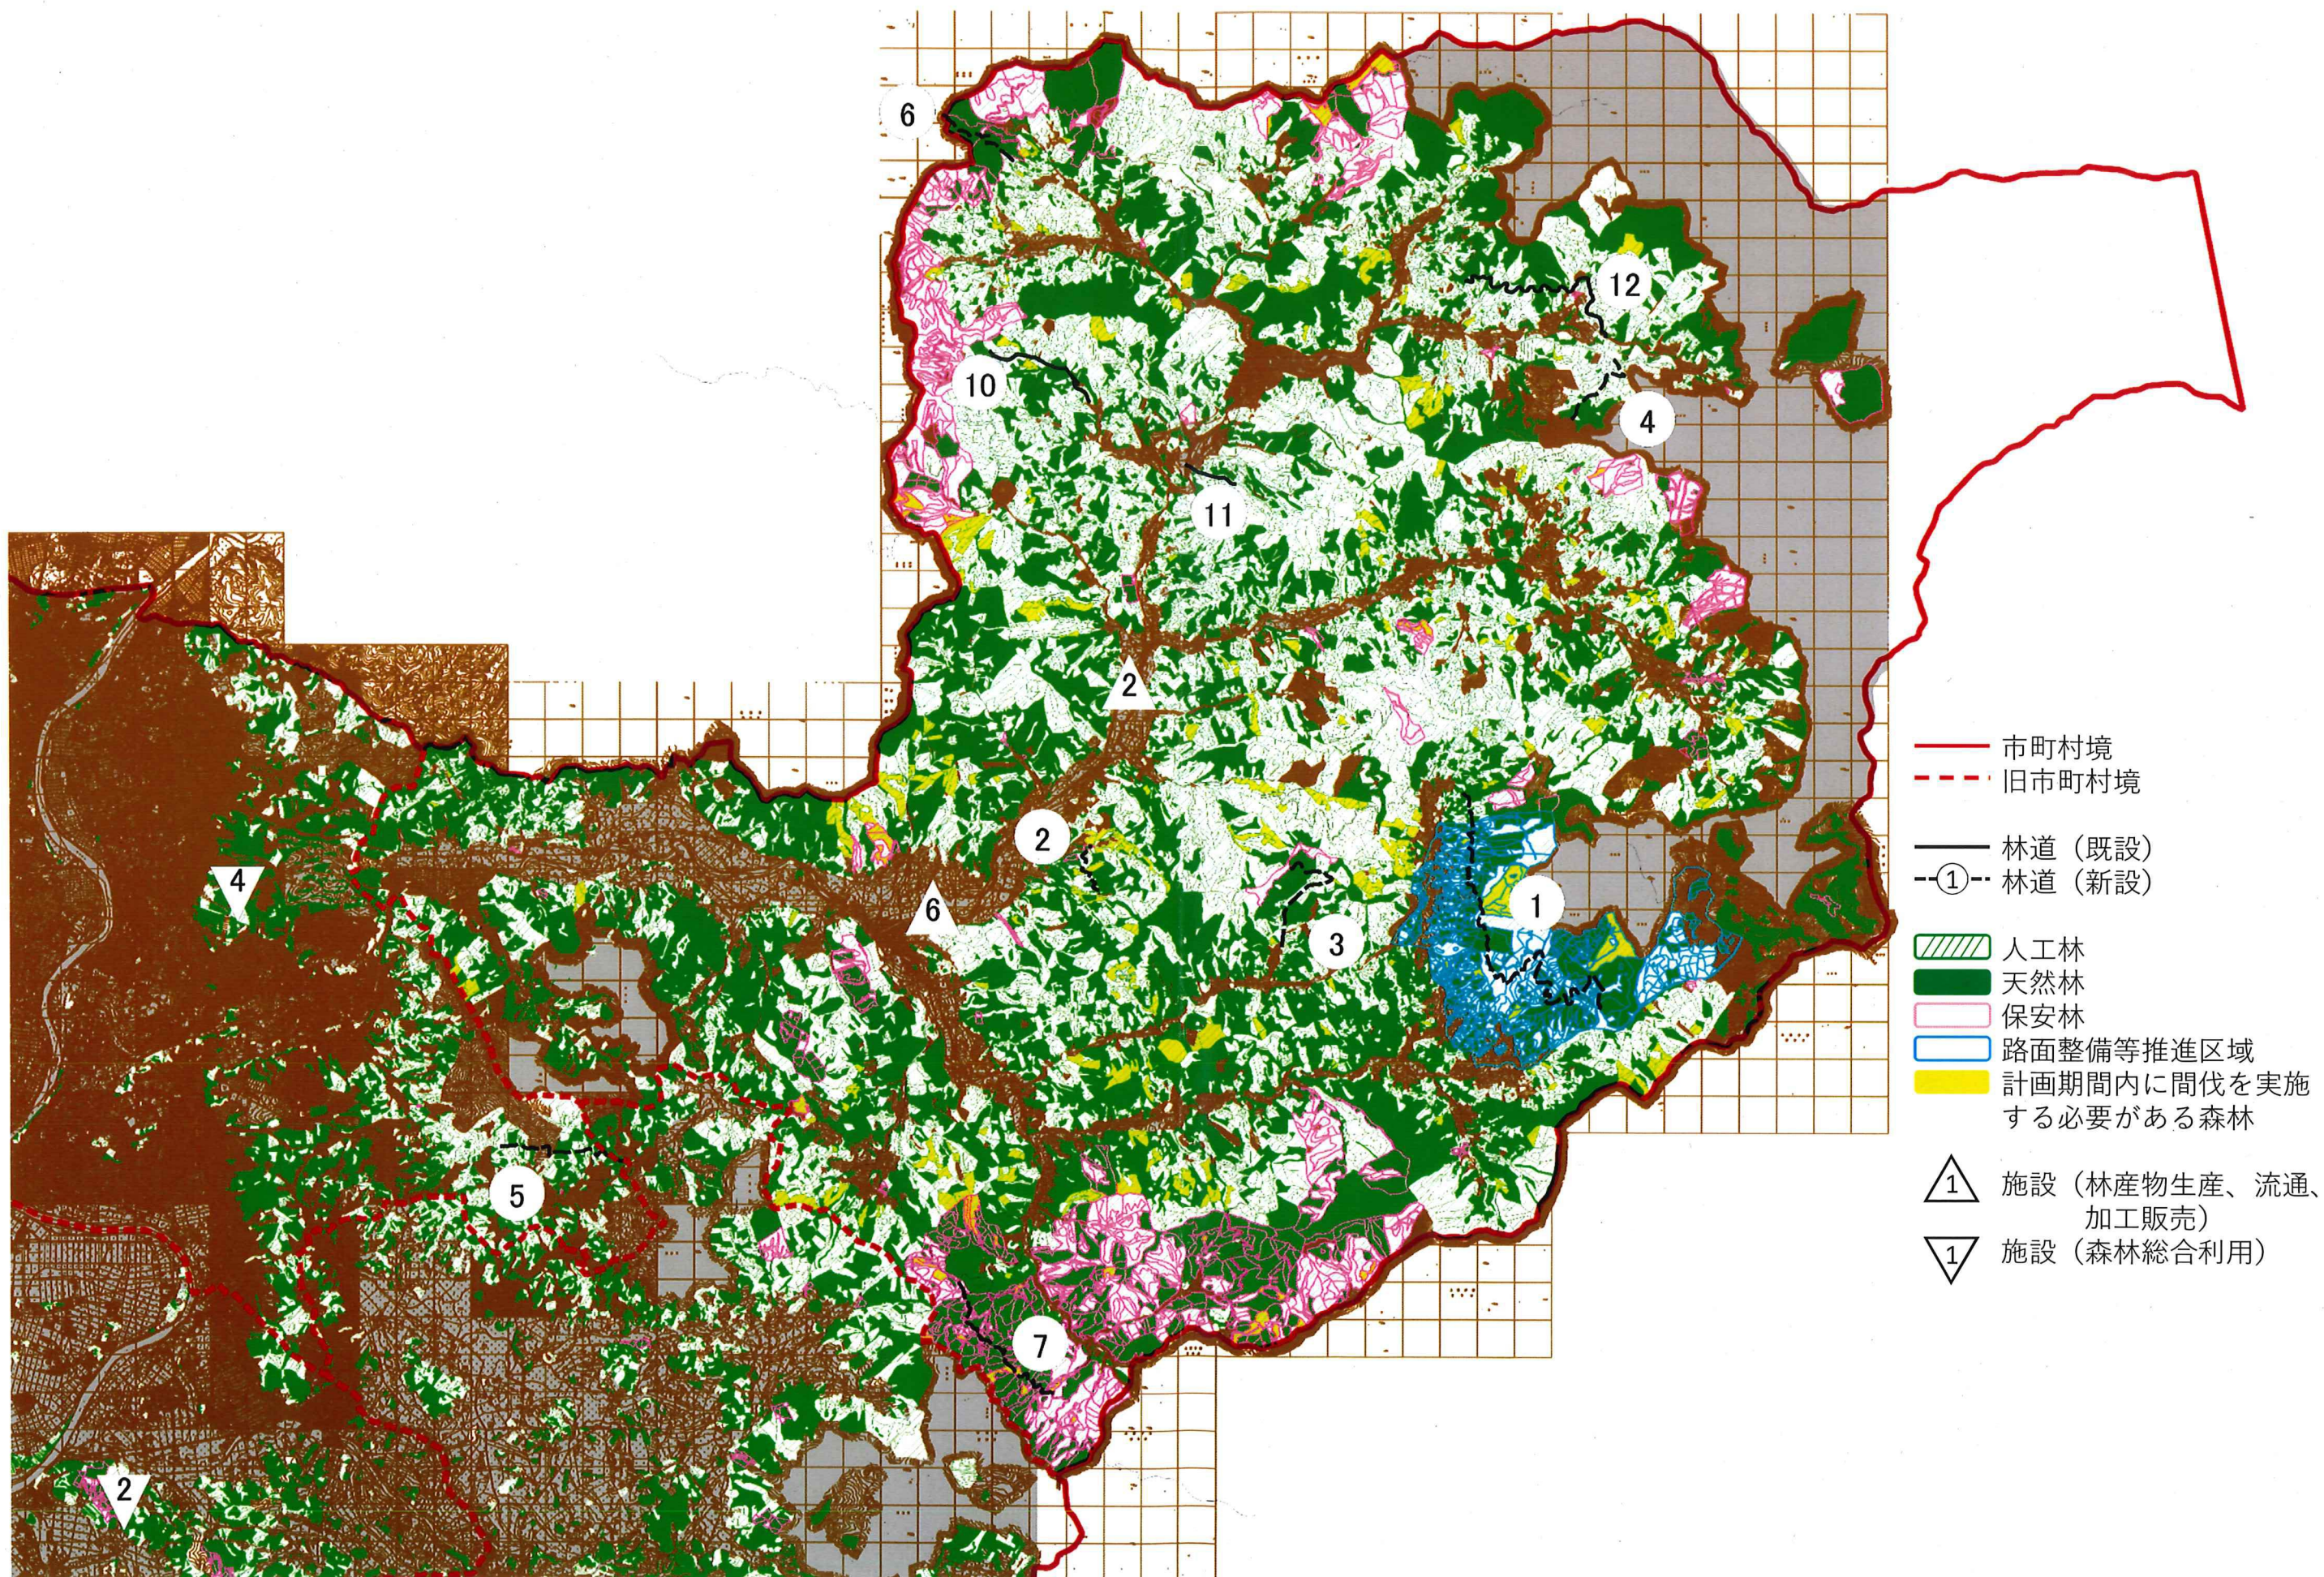

市町村森林整備計画概要図（花巻地域）

市町村森林整備計画概要図（大迫地域）

市町村森林整備計画概要図（石鳥谷地域）

市町村森林整備計画概要図（東和地域）