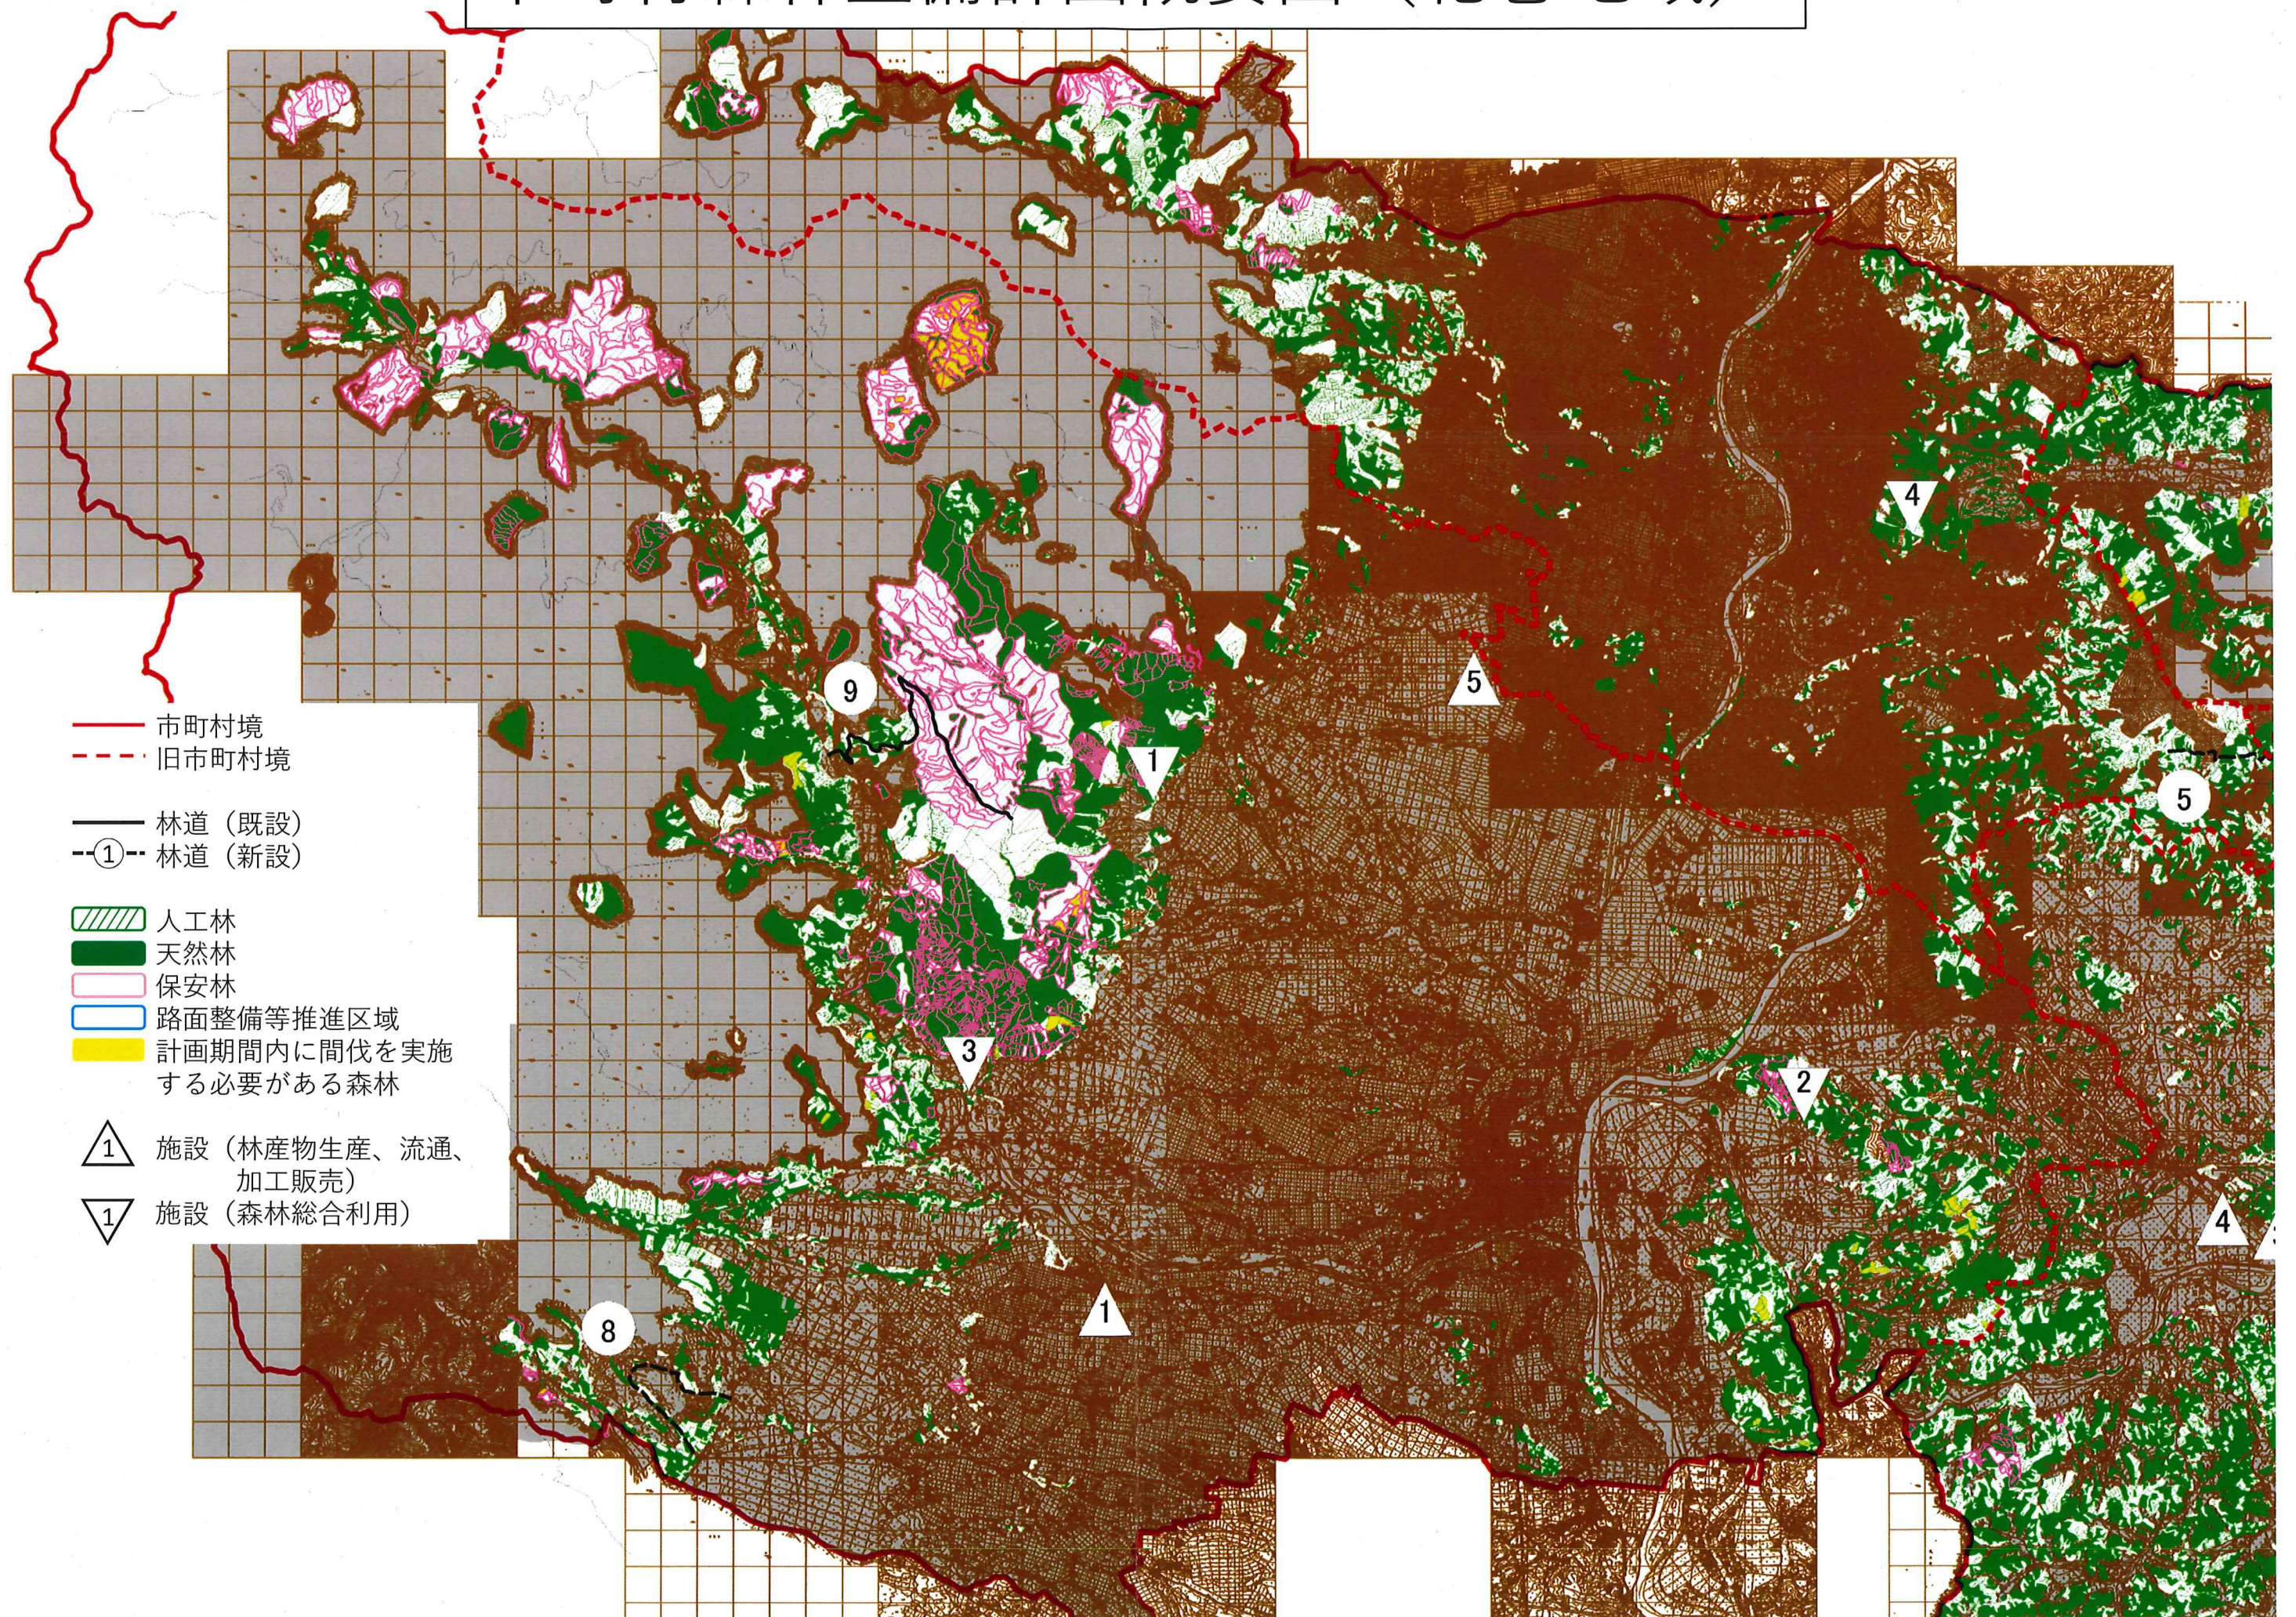

市町村森林整備計画概要図（花巻地域）

市町村森林整備計画概要図（大迫地域）

市町村森林整備計画概要図（石鳥谷地域）

市町村森林整備計画概要図（東和地域）