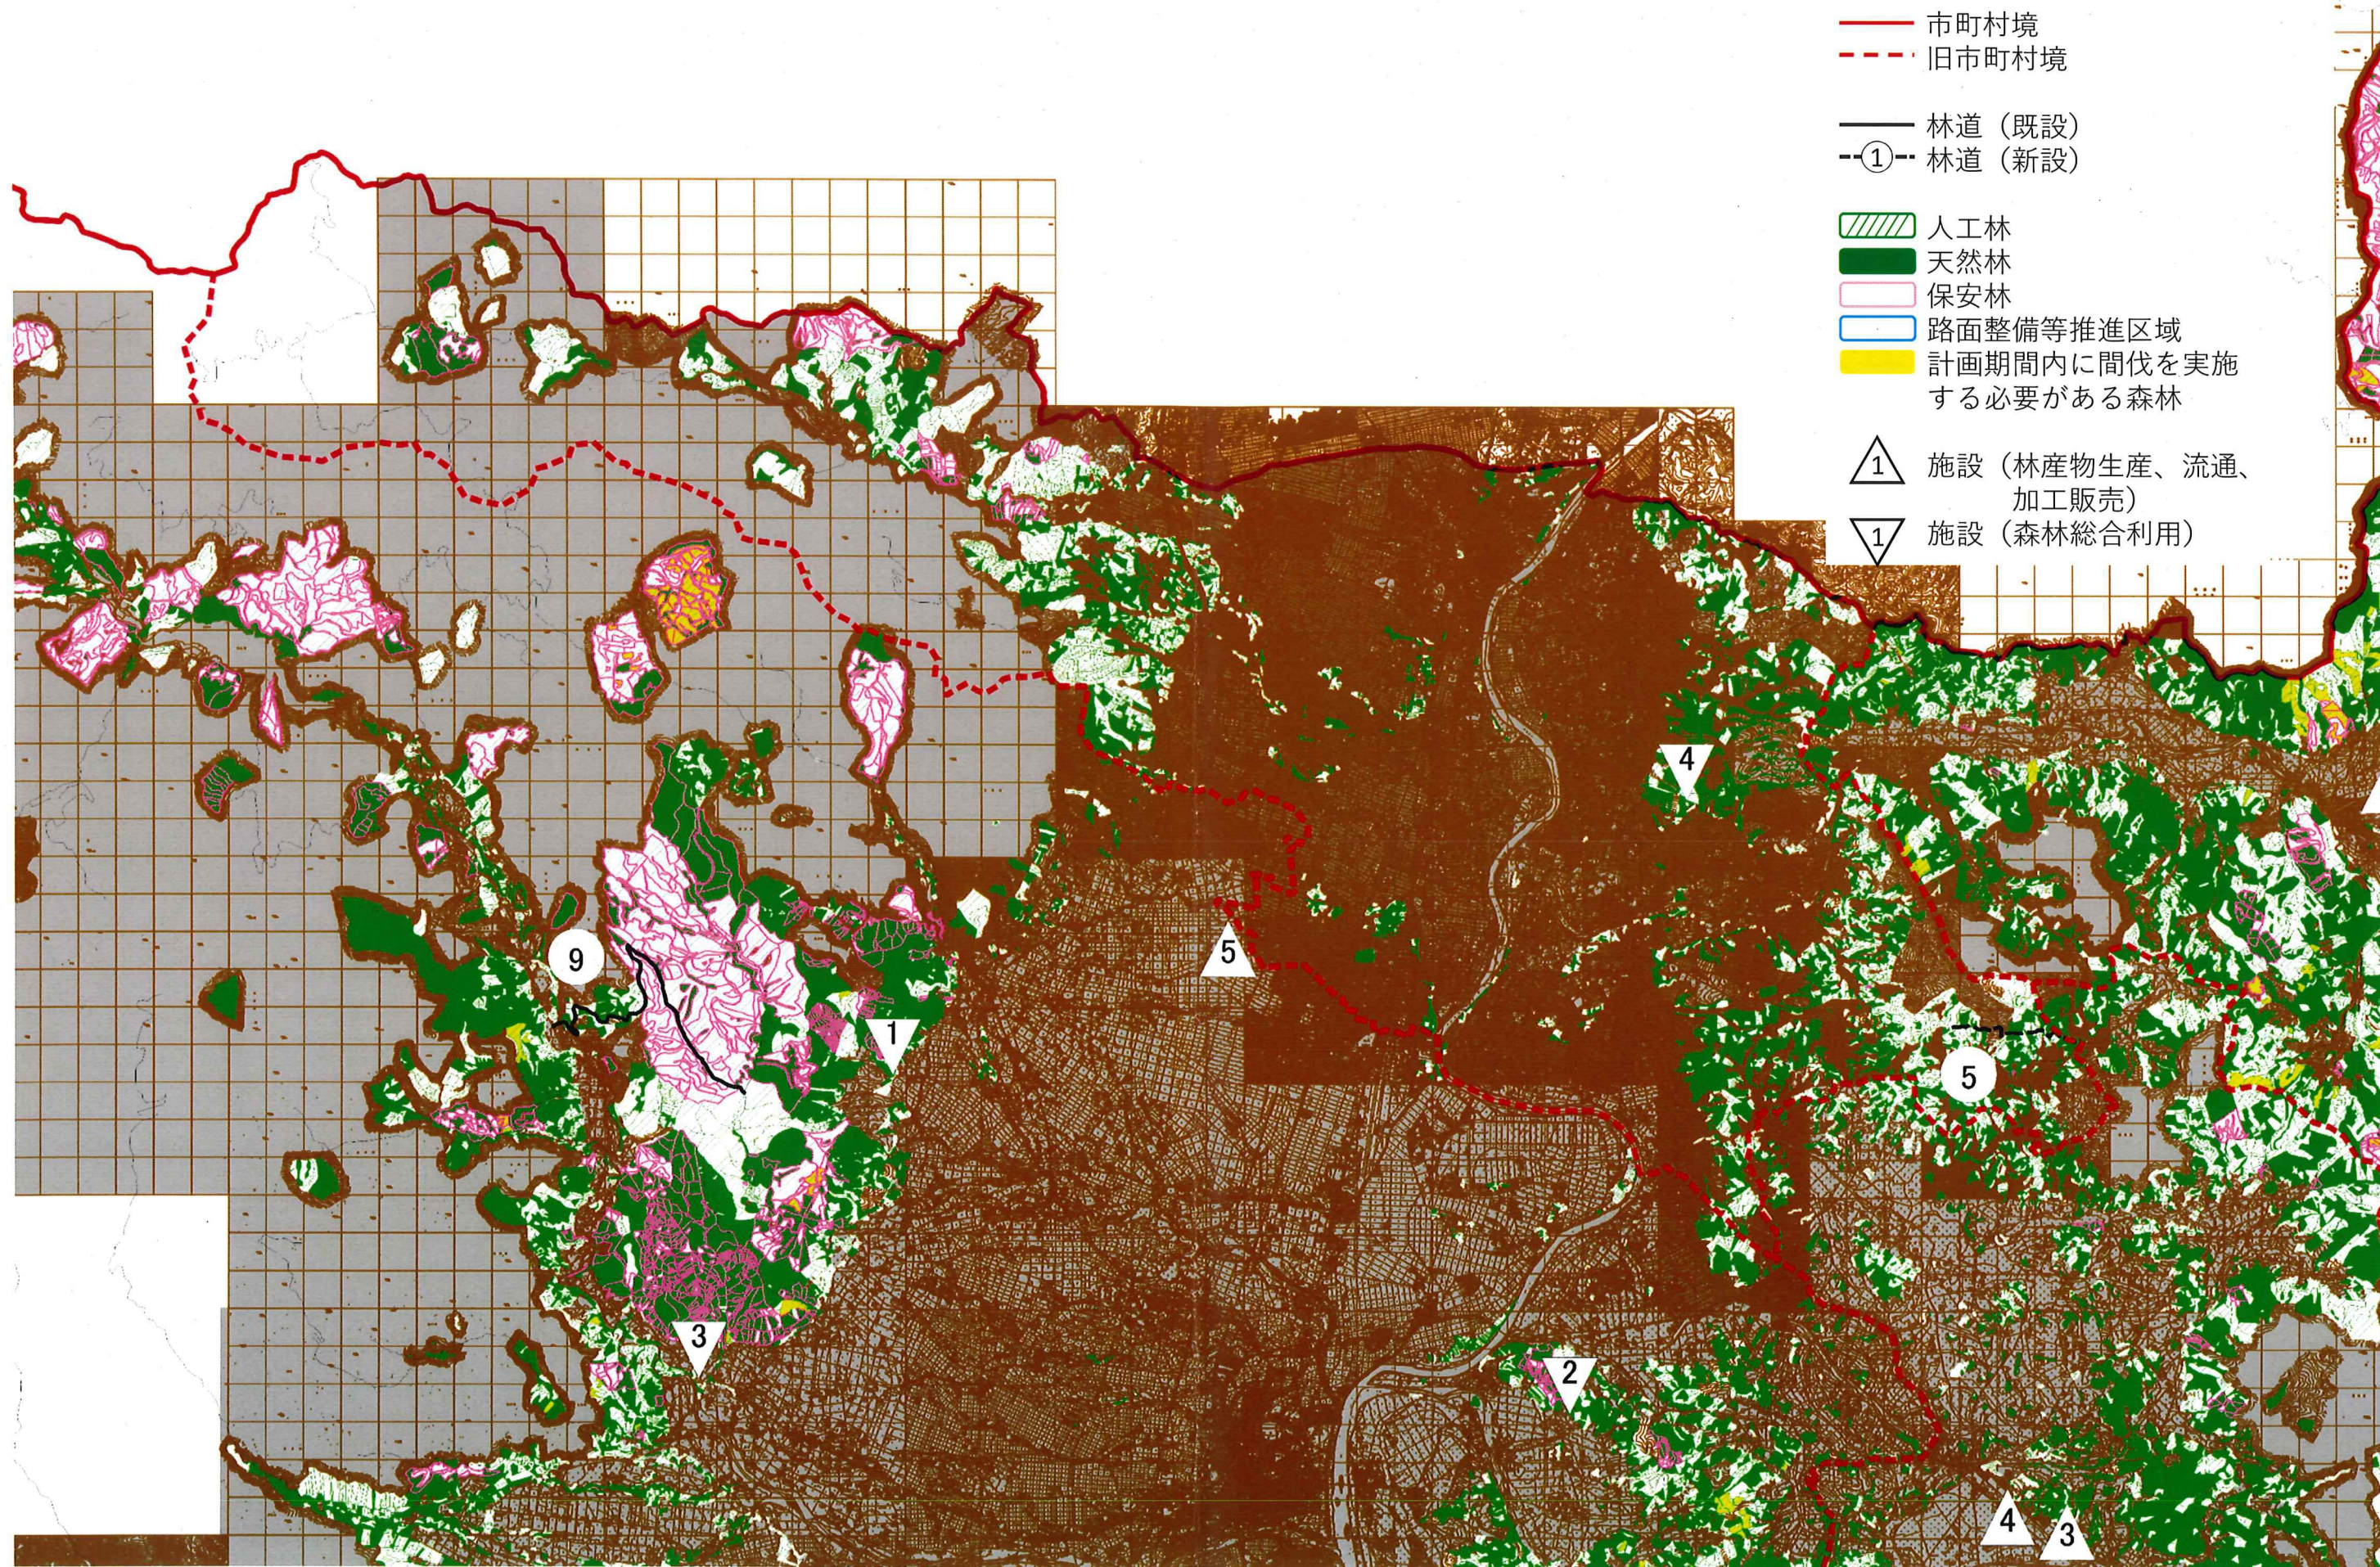

市町村森林整備計画概要図（花巻地域）

市町村森林整備計画概要図（大迫地域）

市町村森林整備計画概要図（石鳥谷地域）

市町村森林整備計画概要図（東和地域）