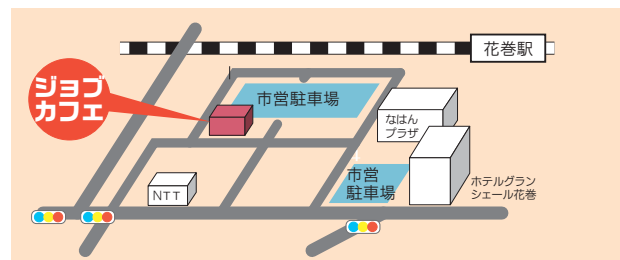

その他の支援・サービス

他の専門機関と連携し、就職活動を段階的に応援する各種セミナーや職場体験を開催。求職者の不安解消、自信回復につなげています。キッズスペースもあるので、子ども連れの人でも安心して相談できます。

- ■開所日 月~金曜日(祝日、年末年始を除く)
- ■開所時間 午前9時~午後5時(火曜日は午後6時まで)
- ■所在地 大通り1丁目3-5
  花巻市ビジネスインキュベータ1階
- ■問い合わせ ジョブカフェはなまき(☎22-3277)
  本庁商工労政課(☎24-2111内線405)