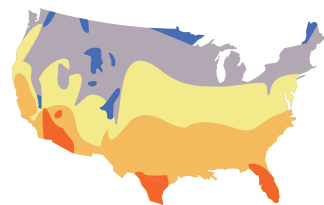

○年金に関する不審なメールが届いても安易に開かないようにしましょう

世界と花巻

vol.28

アメリカの年間最高気温の分布図
※青色は最も気温が低く、オレンジ色が最も高い

日本とアメリカQ&A

日本に住んでいると、毎日の生活の中でたくさんの面白い質問を受けます。今回は、これらのいくつかを皆さんに紹介します。

まず、「日本とアメリカの気候はどのように違いますか」という質問です。例えば、私の住んでいたニューヨーク州の夏は花巻より涼しいですが、同じ東海岸でも南部のフロリダ州は花巻と同じくらいです。中西部のテキサス州やアリゾナ州は花巻より暑いですが、湿度が低いので不快には感じません。ここで考えてみてほしいのは、アメリカはとても広い国だということです。アメリカには世界にある気候のほとんどが存在します。アメリカの4分の面積しかない日本でも、北海道と九州の気候が全く違うことを考えると、アメリカ国内における気候の違いの大きさが想像できると思います。