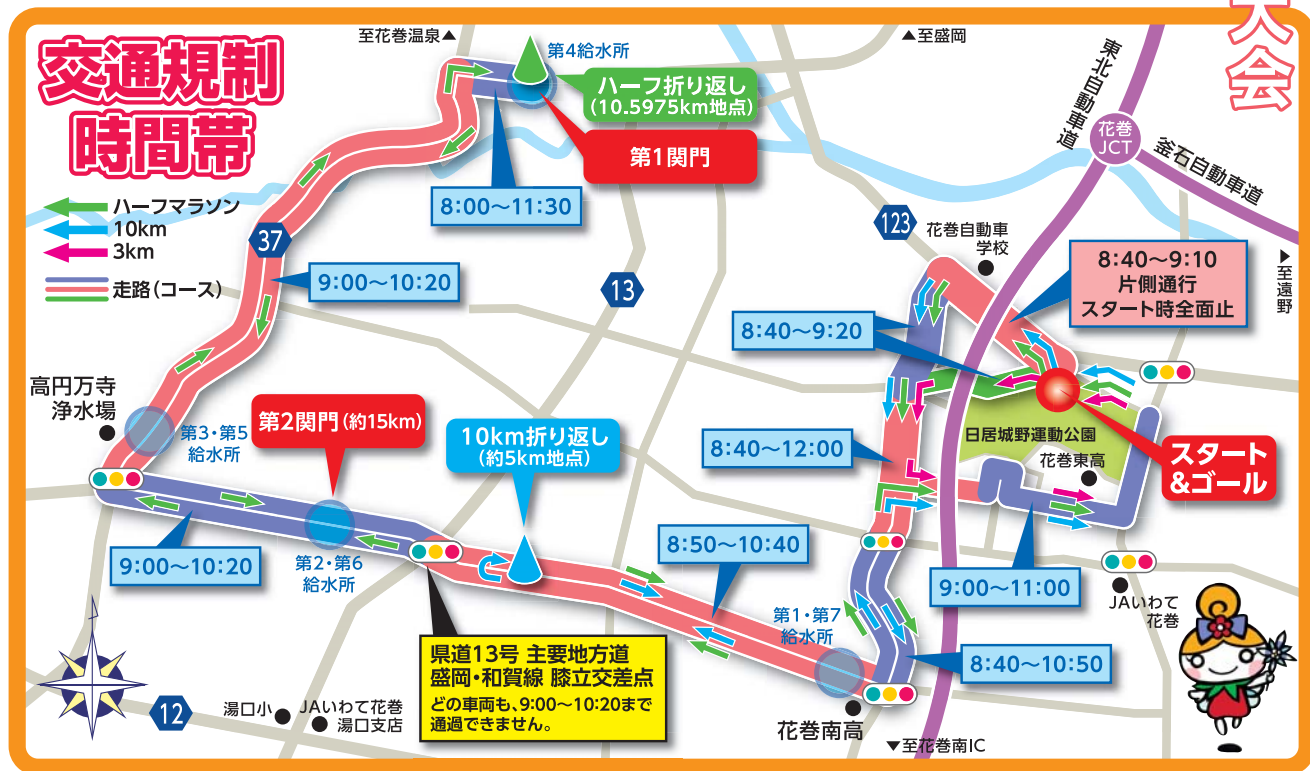

第3回イーハトーブ花巻ハーフマラソン大会開催中は、全てのコースや周辺道路で車両の通行と道路の横断ができなくなります。  
ご迷惑をおかけしますが、ご理解とご協力をお願いします。  
※交通規制時間帯は下図のとおり

4月26日  
-日曜日-  
8:00~12:00

# イーハトーブ花巻ハーフマラソン大会 交通規制のお知らせ

- 規制日時  
4月26日(日)、午前8時~正午
- 主な規制場所
  - ▽日居城野運動公園周辺~花巻南高校
  - ▽花巻南高校~高円万寺浄水場付近
  - ▽主要地方道13号盛岡和賀線膝舘交差点
  - ▽主要地方道37号花巻平泉線(高円万寺浄水場~小瀬川)

◆ 声援でおもてなし  
ハーフマラソン大会は、日居城野陸上競技場を発着点に開催されます。  
競技参加者は、過去二回の大会を上回る総勢約2000人。北海道から沖縄まで、全国各地の選手たちが花巻を訪れます。沿道での声援で選手をおもてなししましょう。

# 宮沢賢治アートストリート 展示作品の募集

宮沢賢治アートストリートに設置されたモニュメントへ展示する絵画作品などを募集します。  
皆さんの感性豊かな作品をお待ちしています。

宮沢賢治アートストリートは市民や観光客に、花巻が宮沢賢治のふるさとであることを実感していただくため、平成26年度から実施している事業です。  
JR新花巻駅から宮沢賢治記念館登り口までに設置した10基のモニュメントには、市内外から応募いただいた宮沢賢治に関する絵画などの作品を展示しています。  
今後も、定期的に募集・入れ替えをしながら、多くの作品を紹介していきます。