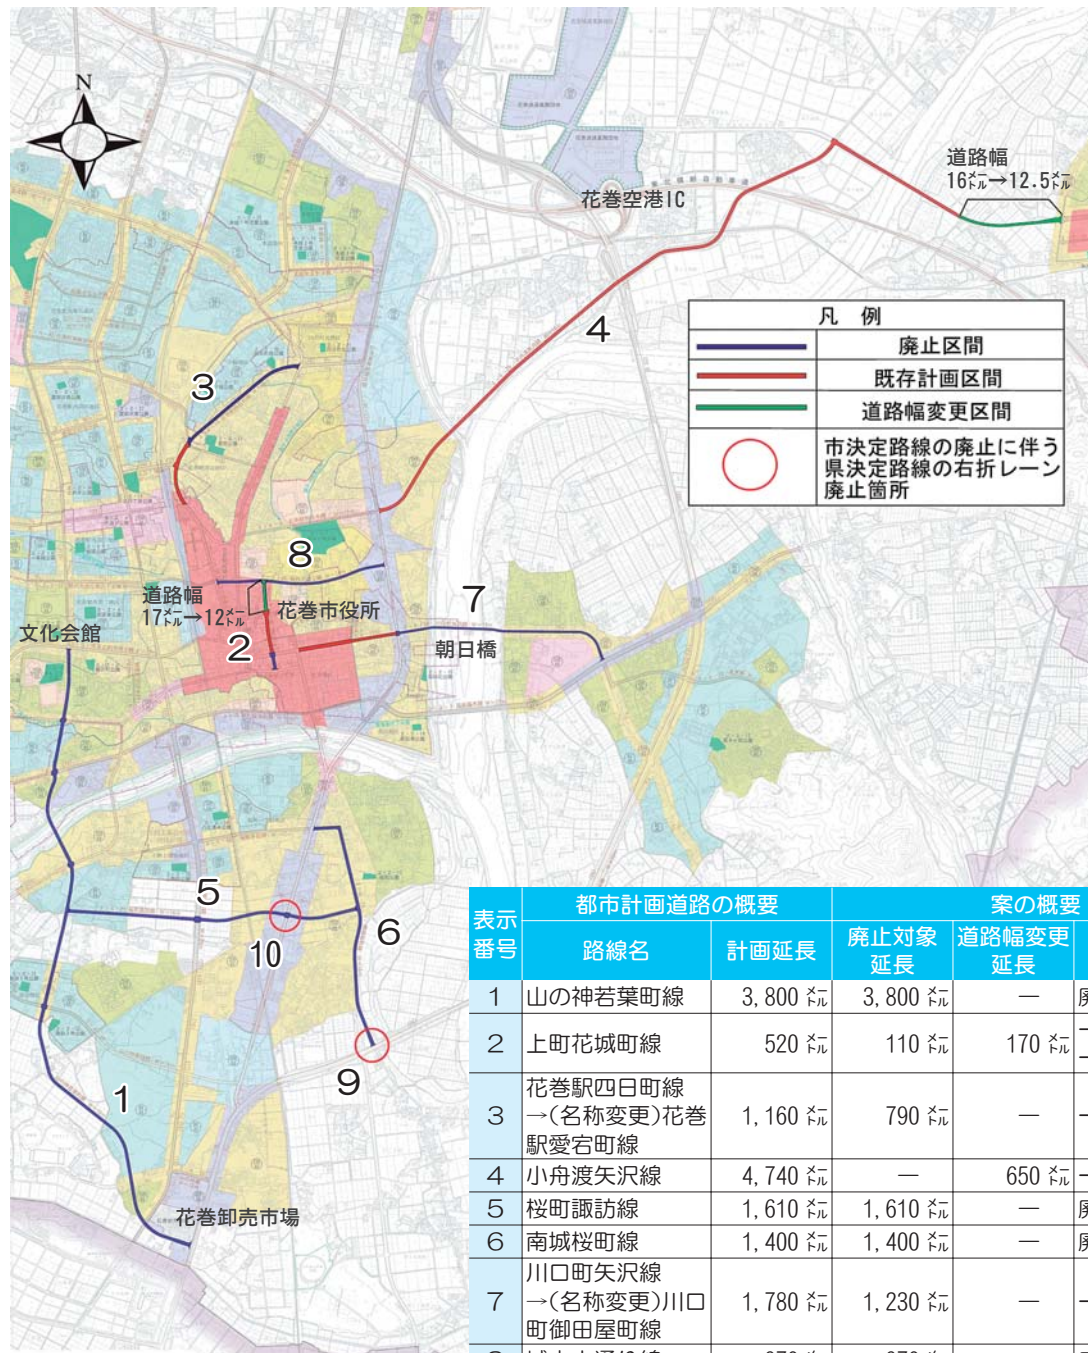

◆ごみ収集と持ち込みごみの受け入れ

清掃センターの休業日は12月28日(土)～1月5日(日)です。ただし、次のとおり臨時収集日、持ち込みごみの受け入れ日を設けます。
【問い合わせ】清掃センター(☎31-2114)

▷ 可燃ごみの臨時収集	▷ 持ち込みごみの受け入れ									
<table border="1"> <tr><th>月日</th><th>収集区域</th></tr> <tr><td>12月30日(月)</td><td>可燃ごみを月・木曜日に収集する区域</td></tr> <tr><td>1月2日(木)</td><td>可燃ごみを火・金曜日に収集する区域</td></tr> </table>	月日	収集区域	12月30日(月)	可燃ごみを月・木曜日に収集する区域	1月2日(木)	可燃ごみを火・金曜日に収集する区域	<table border="1"> <tr><th>日時</th></tr> <tr><td>12月30日(月)、8:30～12:00</td></tr> <tr><td>1月2日(木)、8:30～12:00</td></tr> </table>	日時	12月30日(月)、8:30～12:00	1月2日(木)、8:30～12:00
月日	収集区域									
12月30日(月)	可燃ごみを月・木曜日に収集する区域									
1月2日(木)	可燃ごみを火・金曜日に収集する区域									
日時										
12月30日(月)、8:30～12:00										
1月2日(木)、8:30～12:00										

◆コミュニティバスなどの運休・ダイヤ変更

路線名	運休・ダイヤ変更日	問い合わせ
ふくろう号	12/29日・30日(月・1/2日)・3日(金)の8:00発、17:00発を運休 12/31日(火)、1/1日(水)の8:00発、9:00発、15:00～17:00発を運休	県交通(株)花巻営業所(☎23-1020)
大迫地域公共施設連絡バス	12/28日(土)～1/5日(日)を運休	県交通(株)大迫バスターミナル(☎48-2210)
大迫・花巻地域間連絡バス	12/28日(土)～1/5日(日)は土日祝ダイヤ(※2)	(※2)県立中部病院までの延伸も行いません
予約乗合タクシー	12/28日(土)～1/5日(日)を運休	予約センター(石鳥谷☎22-0900、東和☎23-0300)
東和地域市営バス	12/28日(土)～31日(火)、1/3日(金)～5日(日)は土日祝ダイヤ。1/1日(水)・2日(木)を運休	(株)東和町総合サービス(☎42-2090)

表示番号	都市計画道路の概要		案の概要		備考
	路線名	計画延長	廃止対象延長	道路幅変更延長	
1	山の神若葉町線	3,800 ㍍	3,800 ㍍	—	廃止
2	上町花城町線	520 ㍍	110 ㍍	170 ㍍	一部廃止 一部道路幅変更
3	花巻駅四日町線 →(名称変更)花巻 駅愛宕町線	1,160 ㍍	790 ㍍	—	一部廃止
4	小舟渡矢沢線	4,740 ㍍	—	650 ㍍	一部道路幅変更
5	桜町諏訪線	1,610 ㍍	1,610 ㍍	—	廃止
6	南城桜町線	1,400 ㍍	1,400 ㍍	—	廃止
7	川口町矢沢線 →(名称変更)川口 町御田屋町線	1,780 ㍍	1,230 ㍍	—	一部廃止
8	城内大通り線	970 ㍍	970 ㍍	—	廃止
9	花巻石鳥谷線	19,450 ㍍	—	—	右折レーン廃止
10	山の神東宮野目線	6,050 ㍍	—	—	右折レーン廃止