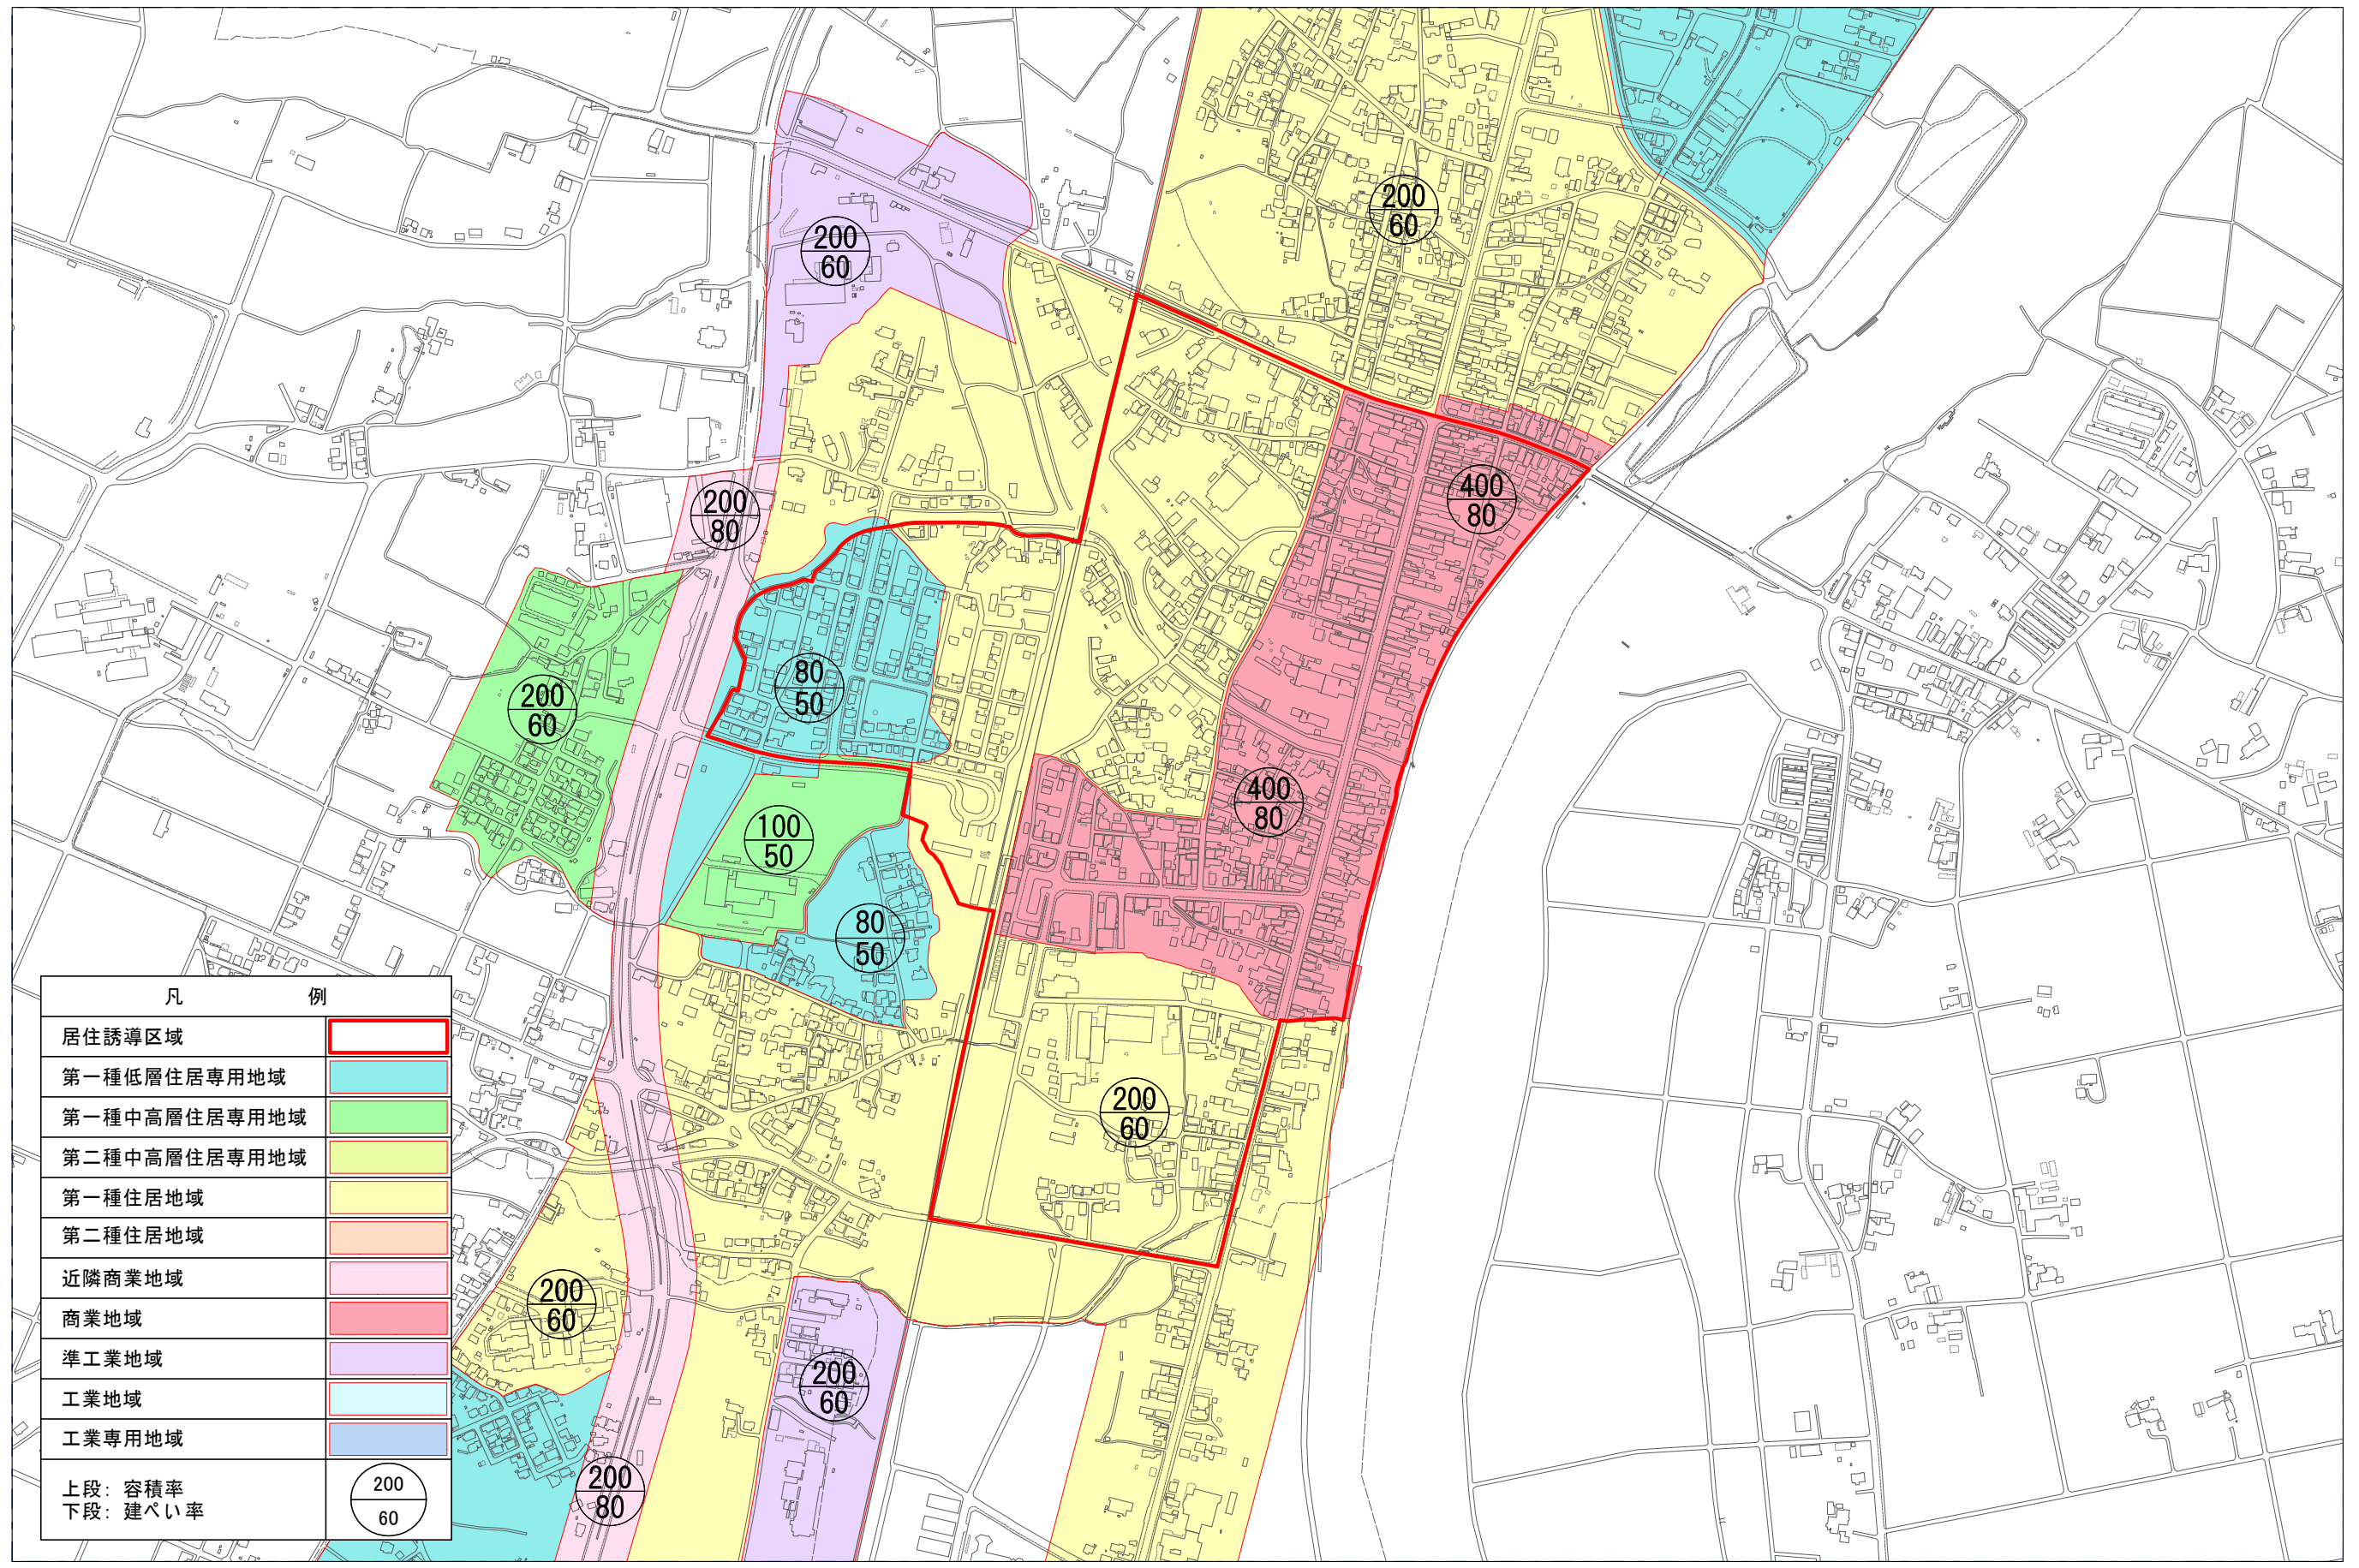

居住誘導区域(石鳥谷地域)

凡	例
居住誘導区域	
第一種低層住居専用地域	
第一種中高層住居専用地域	
第二種中高層住居専用地域	
第一種住居地域	
第二種住居地域	
近隣商業地域	
商業地域	
準工業地域	
工業地域	
工業専用地域	
上段: 容積率 下段: 建ぺい率	