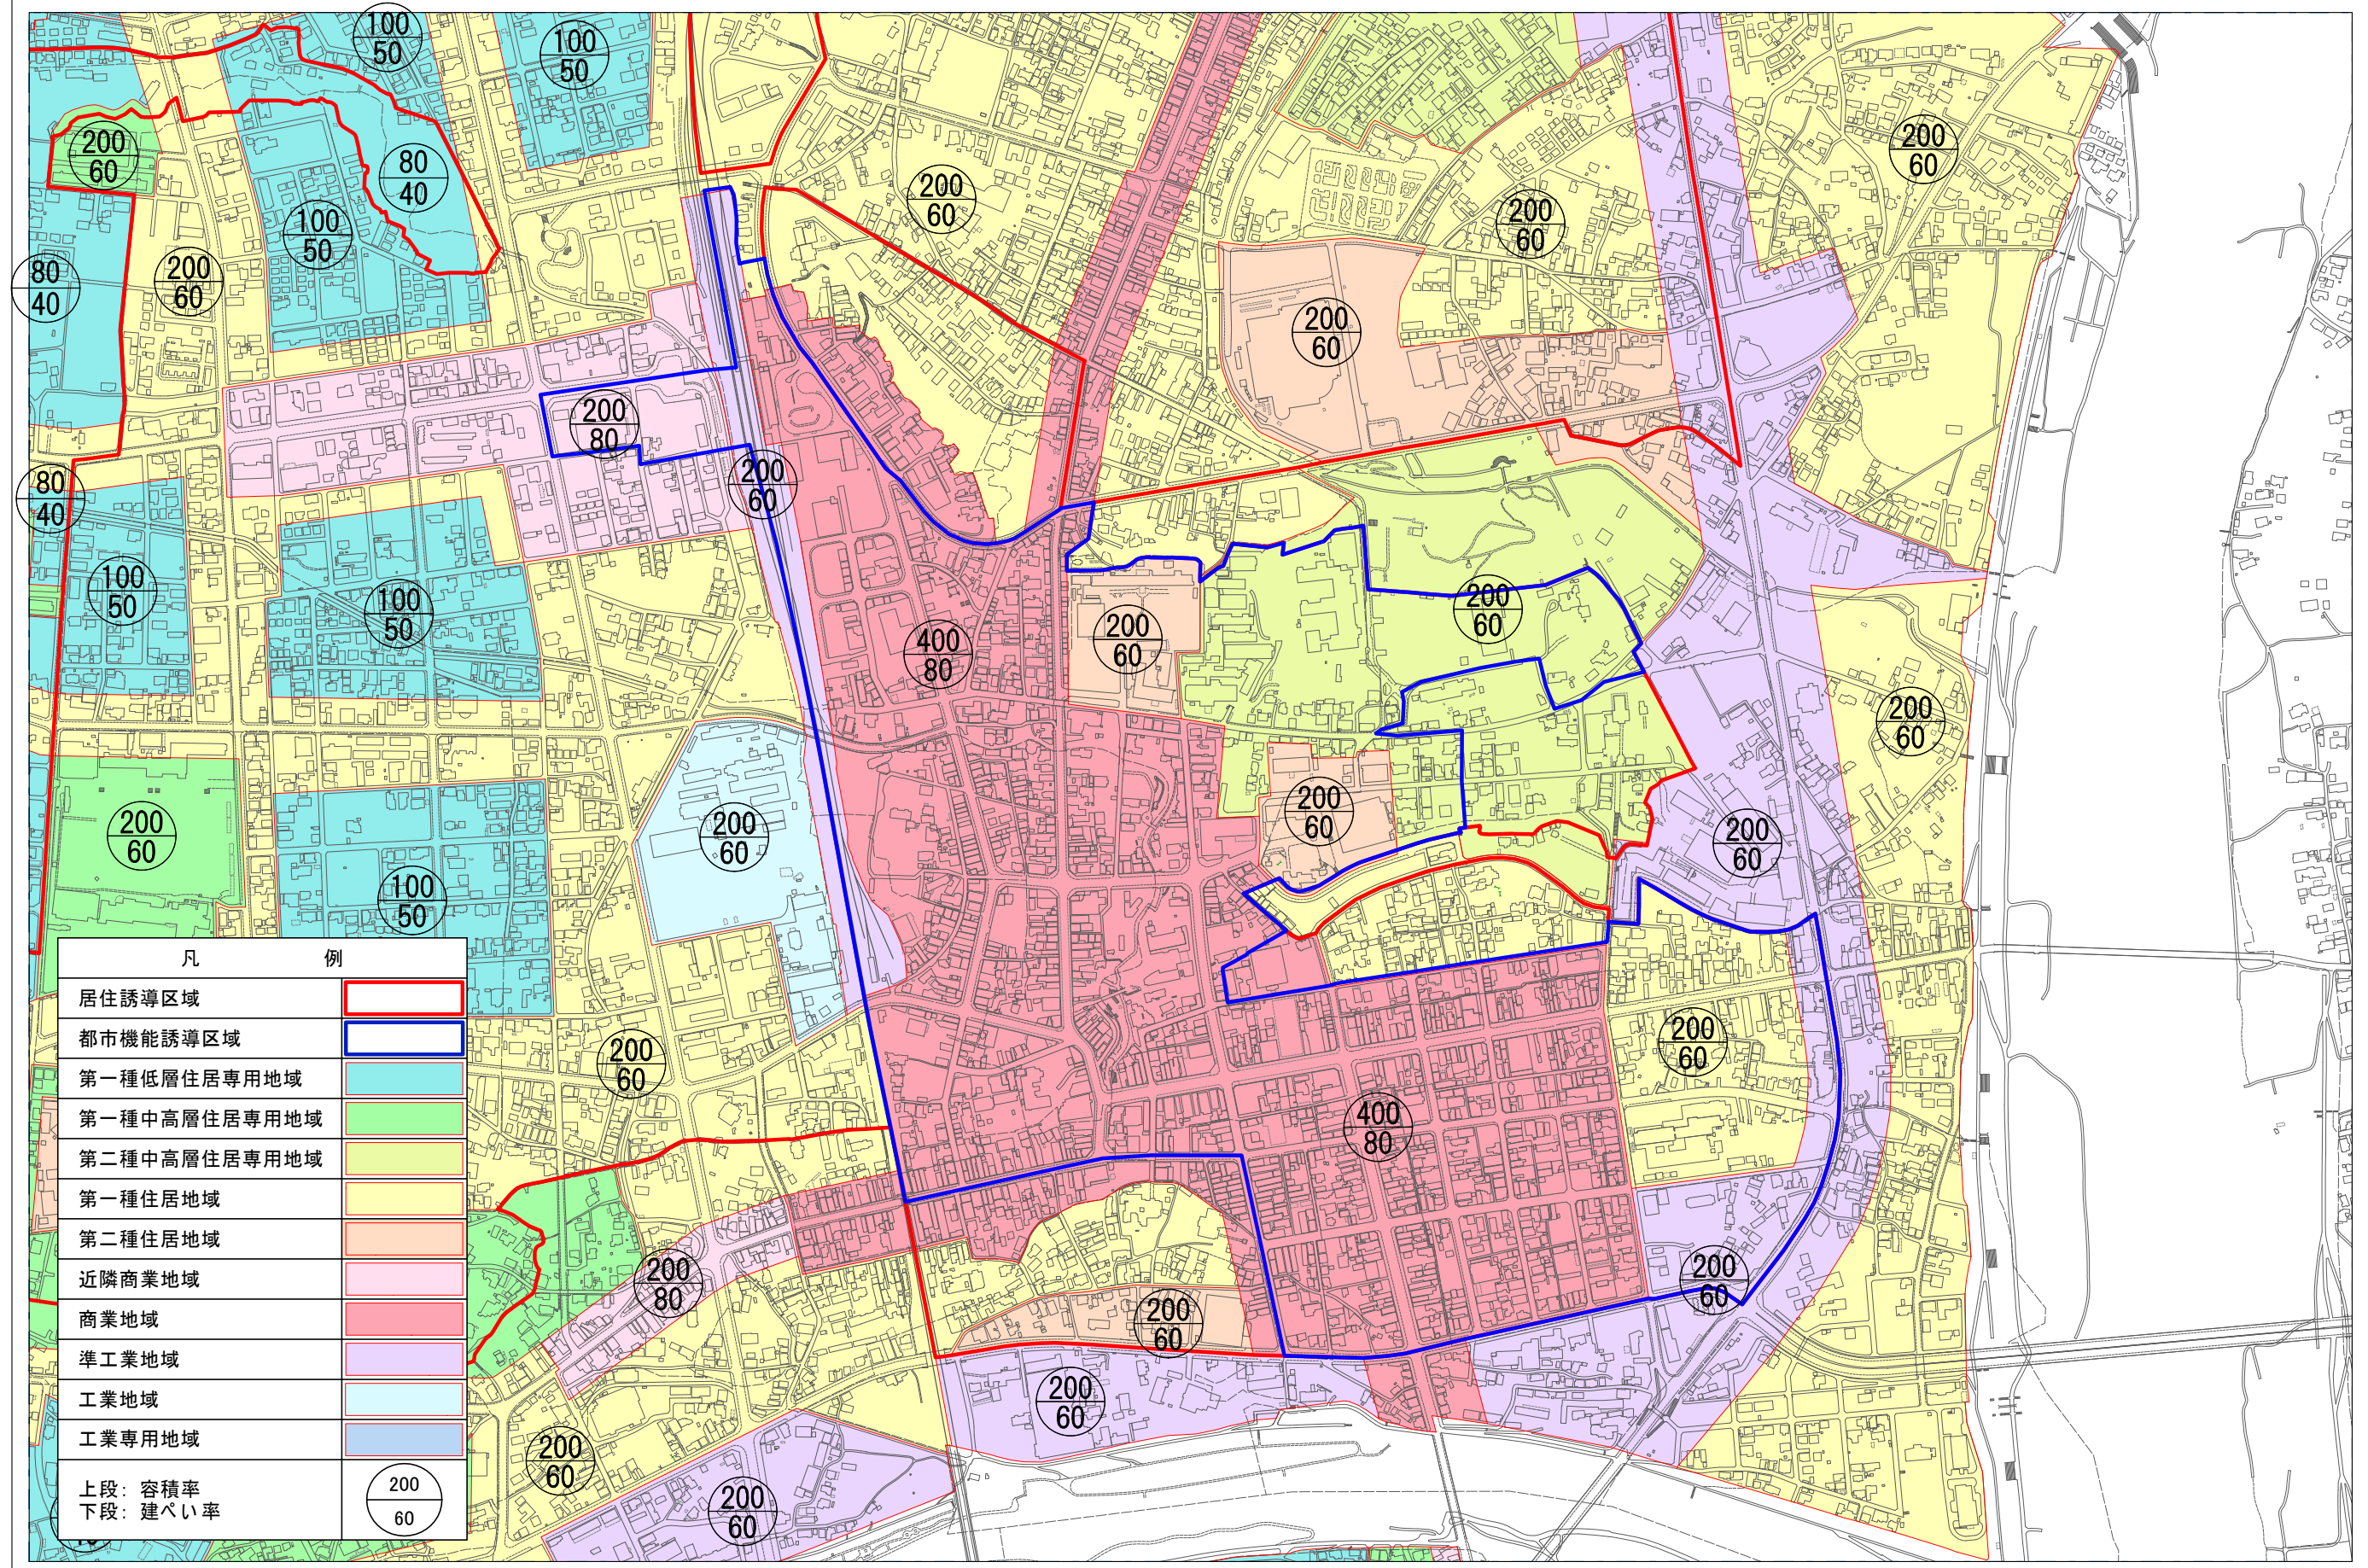

1 : 7 , 5 0 0

# 都市機能誘導区域

1 : 7 , 5 0 0