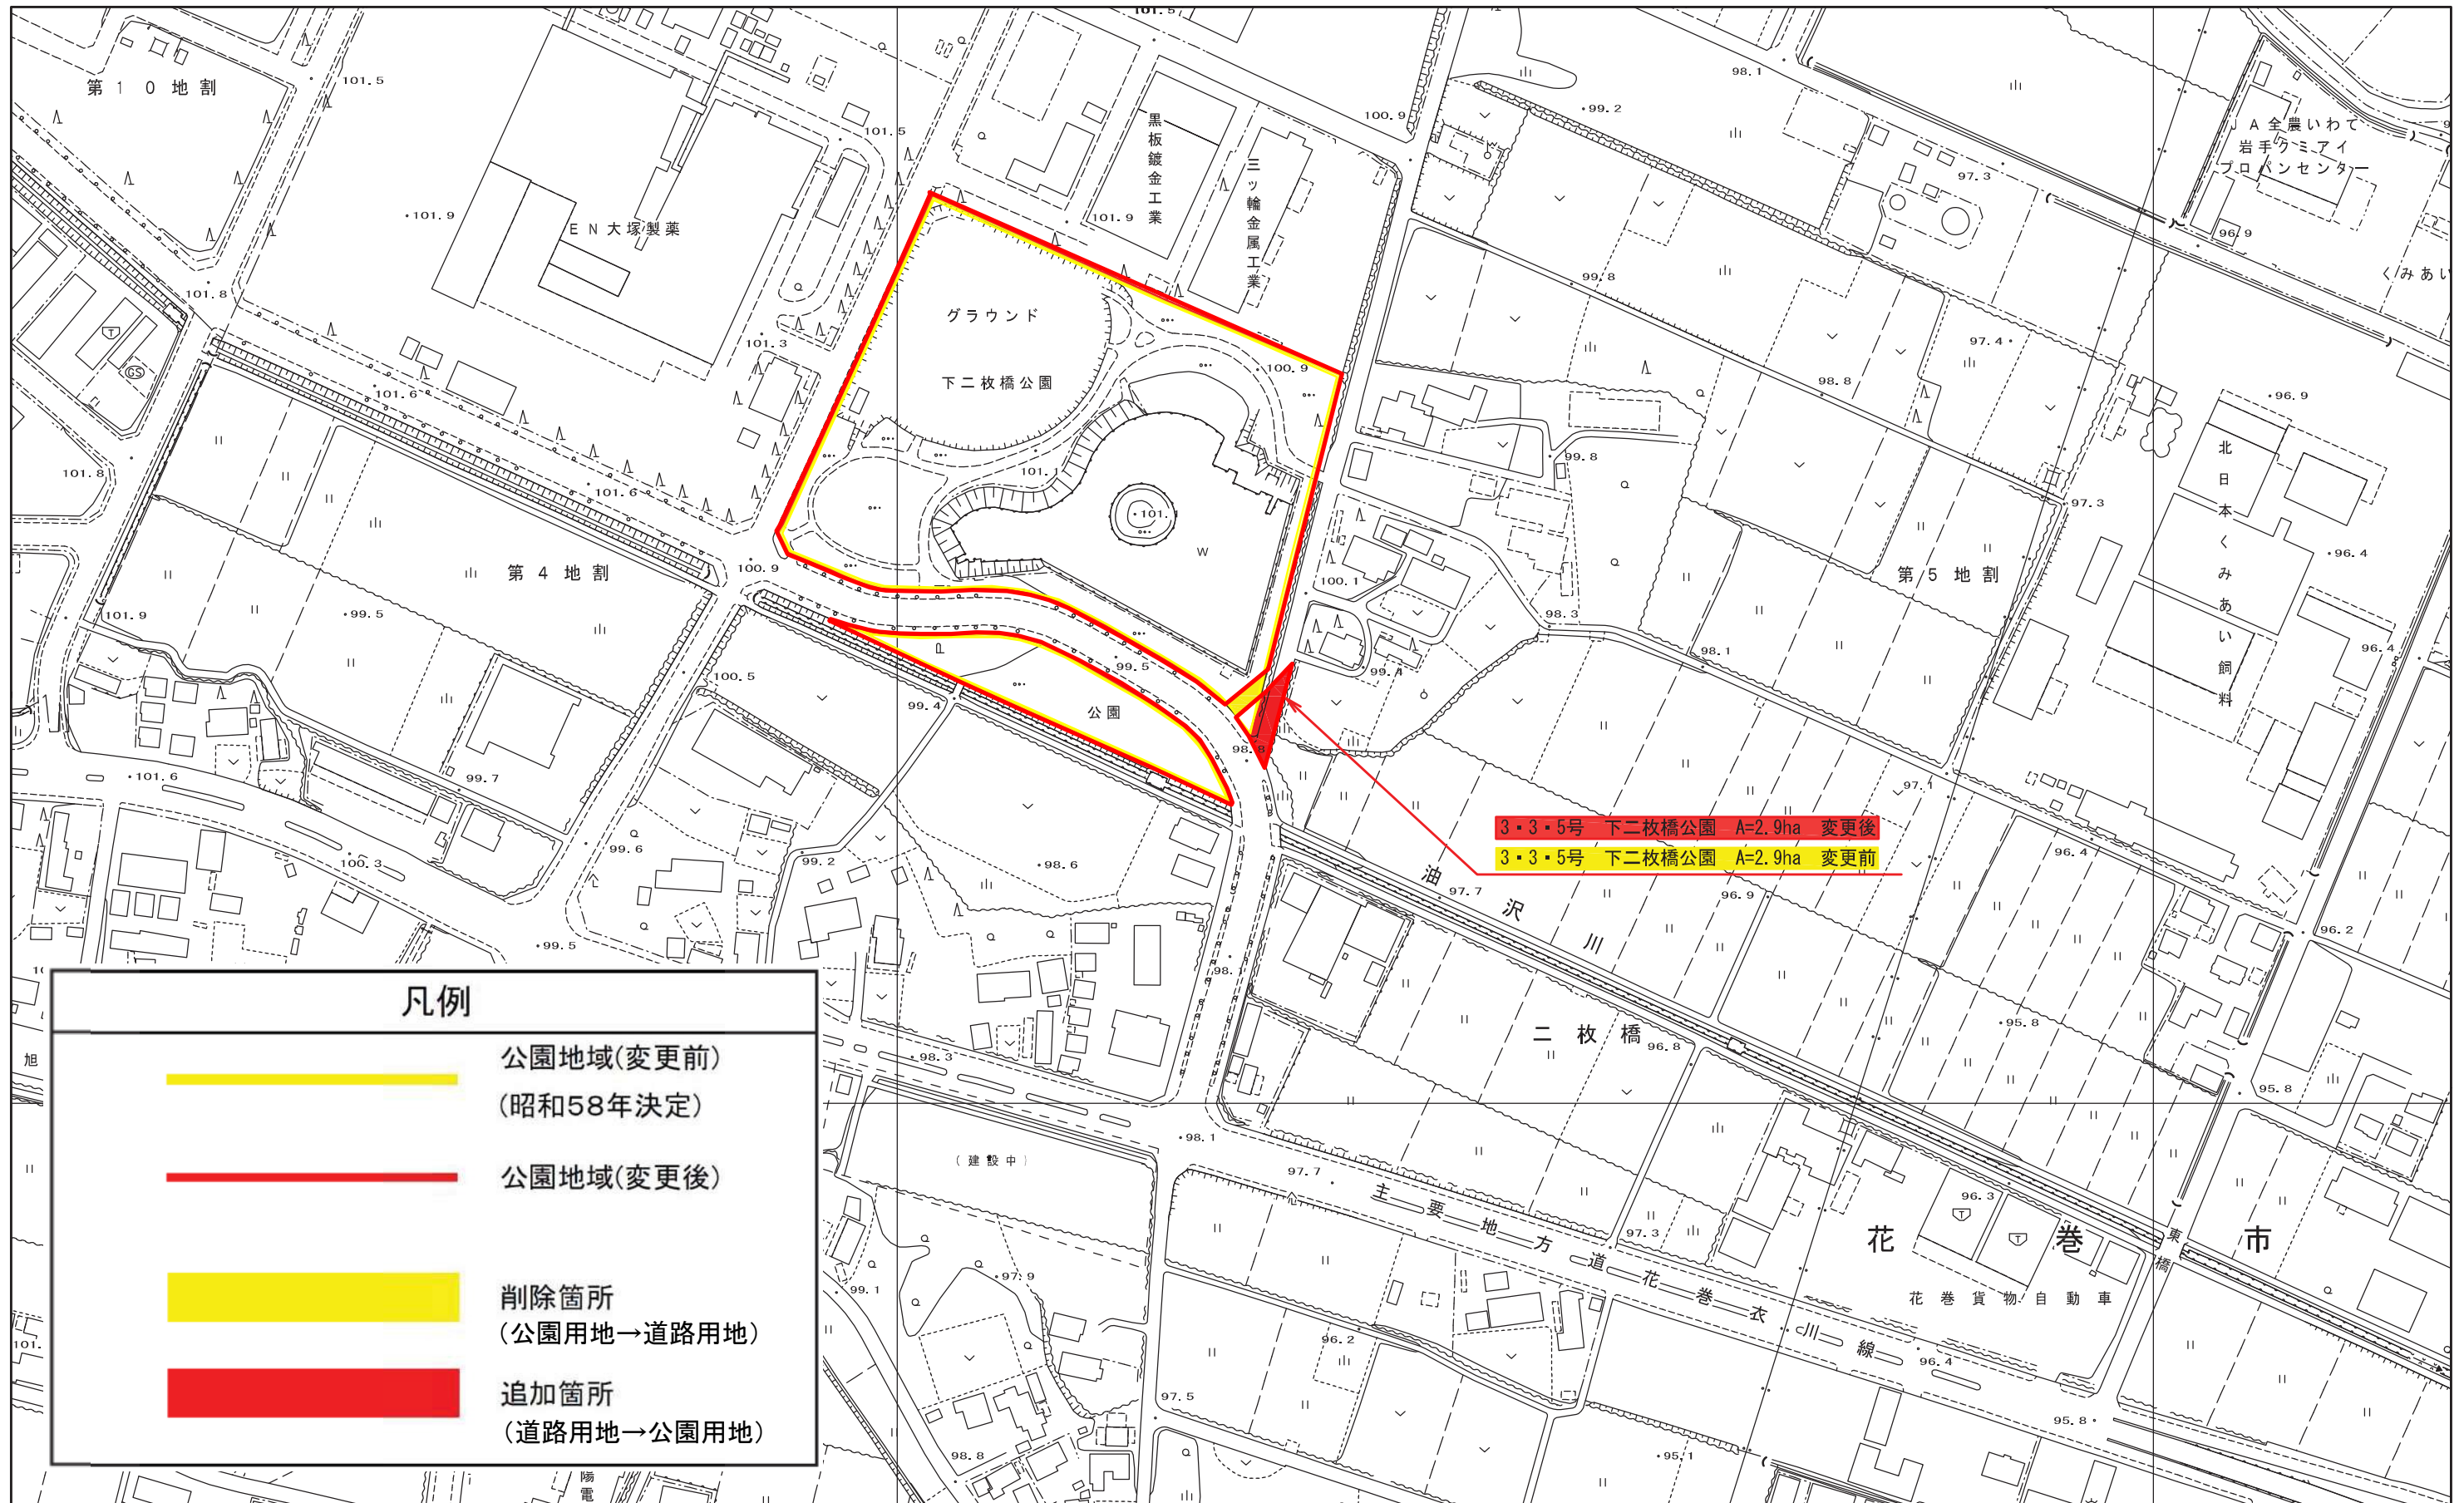

花卷第一工業団地

花卷IC

花卷空港駅

3-3-5号 下二枚橋公園 A=2.9ha 変更後

3-3-5号 下二枚橋公園 A=2.9ha 変更前

東北自動車道

東北本線

国道4号

# 花巻市都市計画図

1 : 2, 500

3・3・5号 下二枚橋公園 A=2.9ha 変更後  
3・3・5号 下二枚橋公園 A=2.9ha 変更前

## 凡例

-  公園地域(変更前)  
(昭和58年決定)
-  公園地域(変更後)
-  削除箇所  
(公園用地→道路用地)
-  追加箇所  
(道路用地→公園用地)