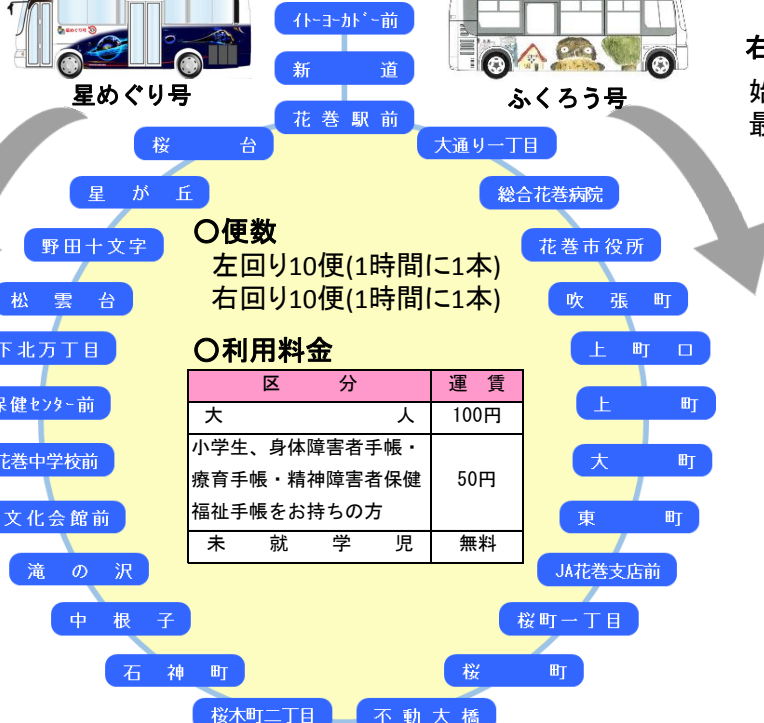

#### 左回り

始発 7:30発  
最終 16:30発

星めぐり号

ふくろう号

#### 右回り

始発 8:00発  
最終 17:00発