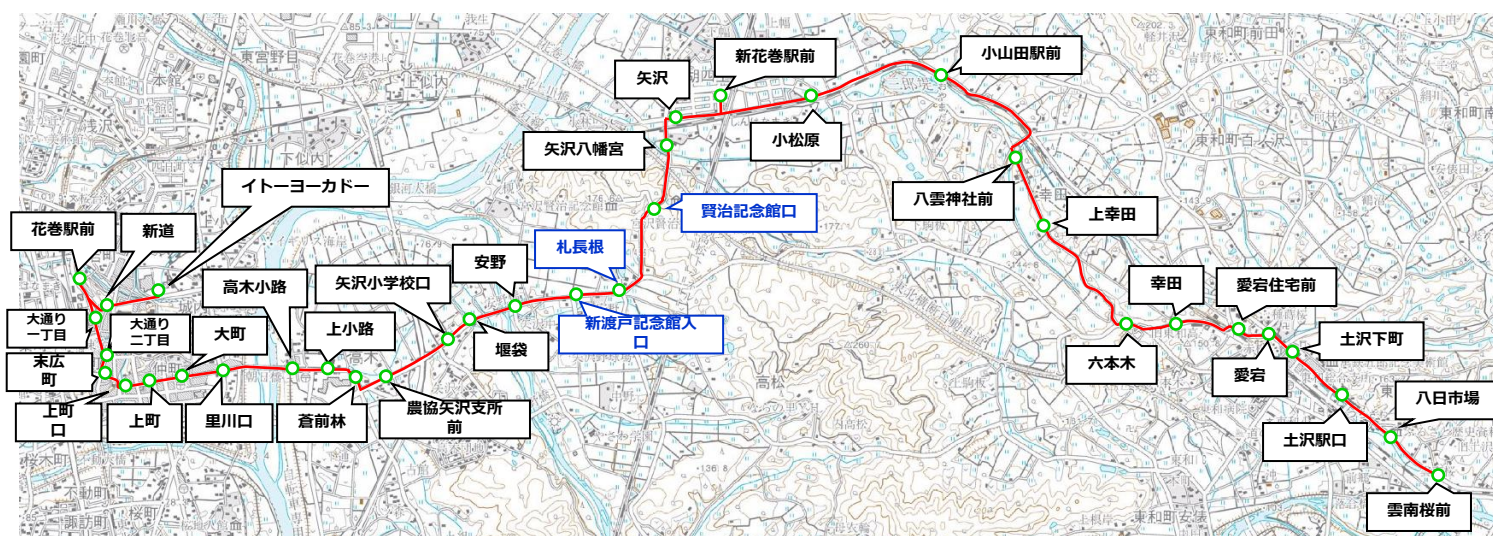

8月1日から路線バス「土沢線」を利用された方を対象に 宮沢賢治記念館等4施設の入館料を減免します

路線バス「土沢線」は、東和町の中心部からJR新花巻駅を經由し、JR花巻駅、イトーヨーカドーまでの間を運行する、地域の方々の生活を支える大切な幹線路線です。市としても、利用促進を図りながら今後も維持していくこととしています。

その利用促進事業として、「土沢線」を観光客を含む多くの方に利用していただくため、「土沢線」のバス停留所の「賢治記念館口」「札長根(ふだながね)」「新渡戸記念館入口」で降車した方を対象に、宮沢賢治記念館、賢治童話村賢治の学校、花巻市博物館、花巻新渡戸記念館の4つの施設の入館料を全額減免する施設優待券を発行します。対象となるバス停留所は上り下りは問いません。

この施設優待券で、上記の4つの施設を無料で入館することができます。

施設優待券の入手方法及び施設での利用方法

1. 施設優待券の入手方法

路線バス「土沢線」のバス停留所の「賢治記念館口」「札長根^{ふだながね}」「新渡戸記念館入口」のいずれかで降りる際に、運転士から施設優待券を配布します。

2. 施設優待券の利用方法

- ① 宮沢賢治記念館、賢治童話村賢治の学校、花巻市博物館、花巻新渡戸記念館のいずれかの施設に入館する際に、施設優待券を提示します。
- ② 最初に入館する施設で日付を記入しますので、その日に限り、上記4施設の入館料を全額減免します。
  ※対象施設のいずれかを最初に利用した日のみ有効となります。
  ※その日は、何度でも入館することができます。

3. 減免の実施期間

平成30年8月1日(水)から平成31年3月31日(日)まで

【減免対象施設】

- ・宮沢賢治記念館
- ・賢治童話村賢治の学校
- ・花巻新渡戸記念館
- ・花巻市博物館

【優待券配布停留所】

- ・賢治記念館口
- ・札長根
- ・新渡戸記念館入口

土沢線の路線図