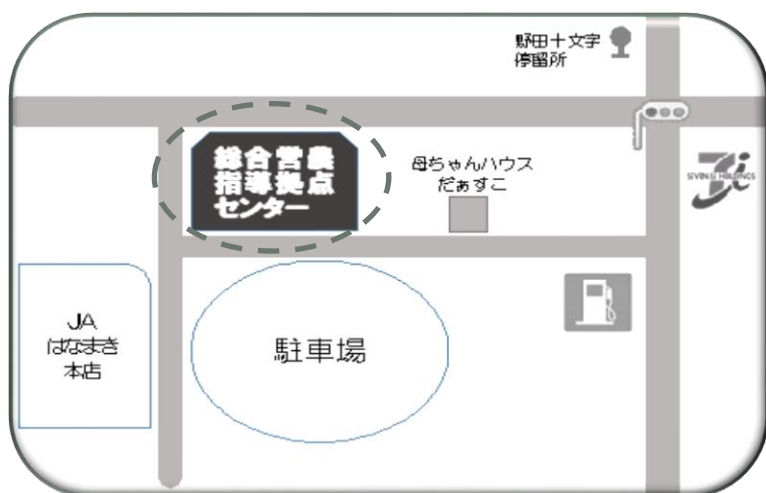

●会場案内図

JA いわて
花巻総合営農指導拠点センター
JR 東北本線花巻駅より

タクシー 5分
徒歩 20分
市街循環バス 6分

☆市街循環バス
「ふくろう号」左回り
乗車 花巻駅前
降車 野田十文字

	乗	降
2便	11:03	11:09
3便	13:03	13:09

●送迎バス、保育スペース

- ・送迎バスは、大迫・石鳥谷・東和各総合支所と会場間を運行します。出発は各総合支所とも午後2時、帰りはフォーラム閉会後に出発します。
- ・送迎バス、保育スペースともに事前予約が必要です。10月22日(木)までに①お名前、②電話番号、③(バス利用の人は)乗降する総合支所(大迫、石鳥谷、東和のいずれか)、④(保育スペースを利用する人は)お子様の人数と年齢をFAX(様式自由)または電話で下記にご連絡ください。