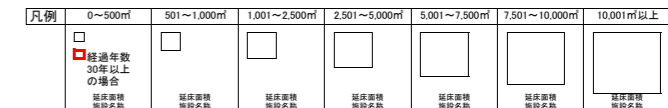

# 花巻市 建物施設地域実態マップ (平成27年4月1日現在)

区分	施設種別	花巻地区 人口69,776人	大迫地区 人口5,581人	石鳥谷地区 人口14,769人	東和地区 人口9,104人
学校教育施設	学校(小学校)	若葉小学校 8,155㎡ 花巻小学校 8,020㎡ 桜台小学校 7,760㎡ 矢沢小学校 6,072㎡ 南城小学校 5,737㎡ 湯本小学校 5,723㎡ 宮野目小学校 5,427㎡ 瀧口小学校 4,526㎡ 笹間第一小学校 4,112㎡ 太田小学校 3,286㎡ 笹間第二小学校 2,394㎡	大迫小学校 4,918㎡ 亀ヶ森小学校 3,205㎡ 内川目小学校 2,629㎡	石鳥谷小学校 5,710㎡ 八重畑小学校 3,689㎡ 新郷小学校 3,667㎡ 八幡小学校 3,087㎡	東和小学校 7,746㎡
	学校(中学校)	花巻中学校 9,121㎡ 西南中学校 6,452㎡ 花巻北中学校 5,632㎡ 矢沢中学校 5,251㎡ 南城中学校 5,047㎡ 宮野目中学校 5,042㎡ 湯本中学校 4,874㎡ 瀧口中学校 4,625㎡	大迫中学校 6,752㎡	石鳥谷中学校 9,428㎡	東和中学校 7,780㎡
	学校給食センター	花巻学校給食センター 829㎡ 南城学校給食センター 458㎡ 宮野目学校給食センター 370㎡ 瀧口学校給食センター 321㎡ 矢沢学校給食センター 286㎡ 西南学校給食センター 275㎡ 湯本学校給食センター 259㎡		石鳥谷学校給食センター 889㎡	東和学校給食センター 526㎡
市民文化系施設	集会施設(振興センター)	湯本振興センター 908㎡ 松園振興センター 897㎡ 花西振興センター 853㎡ 宮野目振興センター 832㎡ 花北振興センター 825㎡ 矢沢振興センター 806㎡ 花南振興センター 766㎡ 太田振興センター 699㎡ 花巻中央振興センター 547㎡ 笹間振興センター 522㎡ 瀧口振興センター 439㎡	外川目振興センター 1,721㎡ 大迫振興センター 1,387㎡ 内川目振興センター 619㎡ 亀ヶ森振興センター 465㎡	八重畑振興センター 1,018㎡ 好地振興センター 998㎡ 八幡振興センター 666㎡ 新郷振興センター 615㎡ 大瀬川振興センター 432㎡ 八日市振興センター 385㎡	成島振興センター 1,938㎡ 土沢振興センター 1,515㎡ 田瀬振興センター 1,490㎡ 谷内振興センター 1,448㎡ 浮田振興センター 337㎡ 小山田振興センター 329㎡
	集会施設・ホール施設(振興センター以外)	花巻市交流会館 6,134㎡ 生涯学習都市会館 5,822㎡ 自然休養村センター 578㎡ 花巻市市民の家 526㎡ むらの家 384㎡ 花巻市農村コミュニティセンター 354㎡	大迫ふるさとセンター 892㎡ 大迫労働安全衛生推進施設 699㎡ 外川目地区林業者トレーニングセンター 590㎡ 亀ヶ森地区農業者トレーニングセンター 590㎡	石鳥谷生涯学習会館 3,315㎡ ビバハウスいしどりや 1,024㎡ 新郷ふれあいセンター 578㎡ 八幡交流センター 573㎡ 大瀬川構造改善センター 565㎡ 八日市構造改善センター 557㎡	田瀬小学校 1,442㎡ 田瀬交流センター 546㎡ 東和町高齢者創作館 347㎡ 町井集会所 348㎡ 田谷内村農会館 276㎡ 新郷ホール 108㎡
	文化施設	花巻市文化会館 4,031㎡		好地会館 370㎡ 八幡研修センター 238㎡ 山屋農業交流センター 189㎡ 石鳥谷高齢者創作館 181㎡	
社会教育系施設	図書館	花巻図書館 1,304㎡	大迫図書館 521㎡	石鳥谷図書館 1,371㎡	東和図書館 1,388㎡
	博物館等	花巻市博物館 3,617㎡ 旧前田小学校 2,519㎡ 宮沢賢治記念館 1,865㎡ 宮沢賢治童話村 1,776㎡ 宮沢賢治イーハトーブ館 943㎡ 花巻新渡戸記念館 900㎡ 高村光太郎記念館 728㎡	総合文化センター 2,175㎡ 郷土文化保存図書館 435㎡	石鳥谷歴史民俗資料館 783㎡ 石鳥谷農業伝承館 430㎡	東和ふるさと歴史資料館 2,550㎡ 萬葉五部記念美術館 921㎡
スポーツ・レクリエーション施設	スポーツ施設	日居城野運動公園(総合体育館) 5,579㎡ 日居城野運動公園(花巻球場) 6,309㎡ 日居城野運動公園(総合体育館 ANNEX) 5,624㎡ 花巻市民体育館 3,741㎡ 武蔵殿 1,213㎡ 花巻市船温泉スキー場 1,162㎡ 花巻市スポーツキャンプむら 1,154㎡ 日居城野運動公園(陸上競技場等) 1,037㎡ 花北地区社会体育館 859㎡ 花巻クレア射撃場 791㎡ 花巻市民プール 700㎡	大迫体育館 1,043㎡ 大迫野球場 982㎡ 大迫グレートホール 816㎡ 外川目地区社会体育館 730㎡	石鳥谷アイスアリーナ 2,879㎡ 石鳥谷体育館 2,185㎡ 屋内グレートホール(さくら石鳥谷) 1,159㎡ 石鳥谷ふれあい運動公園 591㎡ 石鳥谷柔剣道場 586㎡ 石鳥谷野球場 466㎡	東和B&G海洋センター 1,918㎡ 東和ふれあい施設(足門ドーム) 1,486㎡ 東和体育館 1,363㎡ 田瀬社会体育館 650㎡ 成島社会体育館 604㎡ 東和農業者トレーニングセンター 490㎡
	レクリエーション施設	花巻市自然休養村広場 642㎡ 平塚・花巻交流の森 137㎡		戸塚森林公園 543㎡	釣り公園 341㎡ 田瀬ふれあいランド 239㎡ 田瀬アウトキャンプ場 165㎡ 東和いこの森 86㎡
産業系施設	花巻市資材工場 3,559㎡ 花巻市定住交流センター 3,426㎡ 花巻市起業家支援センター 2,103㎡ 花巻高等職業訓練校 1,227㎡ 花巻市勤労青少年ホーム 1,077㎡ 花巻市ビジネスインキューバータ 603㎡ 花巻シルバーワークプラザ 561㎡ ステップインはなまき 220㎡ 記念山収蔵庫 92㎡	大迫花き育苗施設 1,695㎡ ワインシャワー大迫 999㎡ 大迫森の(に)センター 965㎡ ホテルスタイル 944㎡	石鳥谷総合物産センター(酒莊館、りんどう亭) 1,221㎡ 南郷社氏伝承館 433㎡ まちの駅いしどりや酒交交流館 318㎡	花巻市農村滞在施設 760㎡ 東和農林水産物直売食材供給施設 640㎡ 東和産地形成促進施設 363㎡ 市営東和五輪牧場 287㎡ 成島和紙工芸館 243㎡ 谷内伝承工房 136㎡	
	子育て支援施設	花巻幼稚園 774㎡ 西公園保育園 646㎡ 宮野目保育園 627㎡ 南城保育園 528㎡ 笹間保育園 518㎡ 瀧口保育園 439㎡ 太田保育園 435㎡ 日居城野保育園 406㎡ 湯本保育園 400㎡	大迫保育園 908㎡ 亀ヶ森保育園 345㎡ 内川目保育園 333㎡	八幡学童クラブ 190㎡ 石鳥谷学童クラブ 172㎡ 新郷学童クラブ 157㎡	上瀬保育所 560㎡ 成島保育園 436㎡ 小山田保育園 429㎡ 浮田保育園 382㎡ 土沢幼稚園 353㎡
保健・福祉施設	高齢福祉施設	花巻市養護老人ホームはなまき荘 1,980㎡ はなまき荘デイサービスセンター 334㎡		花巻市老人保健施設 2,350㎡ 介護予防拠点施設はつらつ長寿館 481㎡ グループホームなごみ 326㎡	
	保健施設	花巻保健センター 2,771㎡	大迫保健福祉センター 1,073㎡	石鳥谷保健センター 2,324㎡	
医療施設	医療施設	旧岩手労災病院 18,432㎡		国民健康保険花巻市石鳥谷医療センター 1,874㎡	
	行政系	庁舎等・その他行政施設	花巻市役所本庁舎 9,102㎡ 建設機械格納庫 673㎡	大迫総合支所 3,110㎡ 建設機械格納庫 322㎡ 除雪機械格納庫 163㎡	石鳥谷総合支所 6,929㎡
公営住宅	消防施設	消防本部・花巻中央消防署 2,328㎡ 花巻中央消防署花巻温泉分遣所 271㎡ 花巻中央消防署花巻温泉分遣所 228㎡	花巻北消防署大迫分署 443㎡	花巻北消防署 1,222㎡	花巻中央消防署東和分署 348㎡
	公営住宅	天下田アパート 13,879㎡ 緑ヶ丘アパート 7,504㎡ 高木南アパート 5,646㎡ 本館アパート 4,786㎡ 諏訪アパート 3,828㎡ 大谷地アパート 2,546㎡ 桜木アパート 784㎡ 松園町中アパート 370㎡	旭野団地(特別公共賃貸区分) 4,064㎡ 上の台第2住宅 1,286㎡ 上の住宅 602㎡ 下中居住宅 474㎡	新郷住宅 5,365㎡ 石鳥谷西団地 2,004㎡ 第三日組団地 1,402㎡	赤坂住宅 2,799㎡ 大木本住宅 1,512㎡ 西ノ沢住宅(特別公共賃貸区分) 1,025㎡ 松ノ木住宅 779㎡ 清水ヶ丘住宅 582㎡ 滝ノ沢住宅外2施設 910㎡
その他	花巻市清掃センター 4,810㎡ 花巻駅前立体駐車場(東口) 547㎡ 花巻駅前立体駐車場(西口) 395㎡ 花巻空港駅前駐車場 141㎡	大迫斎場 359㎡ 向山森林公園 241㎡	石鳥谷駅前施設 837㎡ 石鳥谷斎場 522㎡ 石鳥谷斎場センター(特別住宅) 269㎡	町井観水公園 602㎡ 廃棄物最終処分場 602㎡ 東和斎場 193㎡	