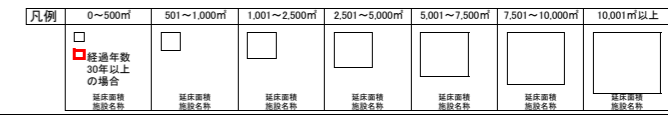

# 花巻市 建物施設地域実態マップ (平成31年4月1日現在)

区分	施設種別	花巻地区 人口68,015人	大迫地区 人口5,014人	石鳥谷地区 人口14,033人	東和地区 人口8,439人
学校教育施設	学校(小学校)	若葉小学校 8,155㎡ 花巻小学校 8,020㎡ 桜台小学校 7,759㎡ 矢沢小学校 6,072㎡ 南城小学校 5,737㎡ 湯本小学校 5,723㎡ 宮野目小学校 5,427㎡ 瀧口小学校 4,526㎡ 菅間第一小学校 4,112㎡ 太田小学校 3,286㎡ 菅間第二小学校 2,394㎡	大迫小学校 4,918㎡ 亀ヶ森小学校 3,205㎡ 内川目小学校 2,629㎡	石鳥谷小学校 5,710㎡ 八重畑小学校 3,537㎡ 新郷小学校 3,667㎡ 八幡小学校 3,087㎡	東和小学校 7,746㎡
	学校(中学校)	花巻中学校 9,121㎡ 西南中学校 6,452㎡ 花巻北中学校 5,632㎡ 矢沢中学校 5,251㎡ 南城中学校 5,047㎡ 宮野目中学校 5,042㎡ 湯本中学校 4,874㎡ 瀧口中学校 4,673㎡	大迫中学校 4,501㎡	石鳥谷中学校 9,428㎡	東和中学校 7,780㎡
	学校給食センター	花巻学校給食センター 629㎡ 南城中学校給食センター 458㎡ 宮野目学校給食センター 370㎡ 瀧口学校給食センター 321㎡ 矢沢学校給食センター 286㎡ 西南学校給食センター 275㎡ 湯本学校給食センター 259㎡	大迫学校給食センター 467㎡	石鳥谷学校給食センター 889㎡	東和学校給食センター 526㎡
市民文化施設	集会施設(振興センター)	湯本振興センター 908㎡ 松園振興センター 897㎡ 花巻振興センター 853㎡ 宮野目振興センター 832㎡ 花巻北振興センター 825㎡ 矢沢振興センター 806㎡ 花巻南振興センター 766㎡ 太田振興センター 699㎡ 花巻中央振興センター 547㎡ 菅間振興センター 522㎡ 瀧口振興センター 439㎡	外川目振興センター 1,721㎡ 大迫振興センター 1,387㎡ 内川目振興センター 619㎡ 亀ヶ森振興センター 465㎡	八重畑振興センター 1,018㎡ 好地振興センター 998㎡ 八幡振興センター 716㎡ 新郷振興センター 640㎡ 大瀬川振興センター 432㎡ 八日市振興センター 395㎡	成島振興センター 1,336㎡ 田瀬振興センター 1,490㎡ 谷内振興センター 750㎡ 浮田振興センター 337㎡ 小山田振興センター 329㎡
	集会施設・ホール施設(振興センター以外)	花巻市交流会館 6,134㎡ 生涯学習都市会館(まなび学園) 5,822㎡ 定住交流センター(なほんプラ) 3,428㎡ 自然休養村センター 576㎡ 花巻市民の家 526㎡ むらの家 384㎡ 花巻農村コミュニティセンター 354㎡	大迫ふるさとセンター 892㎡ 大迫労働安全衛生推進施設 699㎡ 外川目地区林業者トレーニングセンター 590㎡ 亀ヶ森地区林業者トレーニングセンター 590㎡	石鳥谷生涯学習会館 3,315㎡ ビバハウスレクリヤ 1,063㎡ 新郷ふれあいセンター 578㎡ 八幡交流センター 573㎡ 大瀬川構造改善センター 565㎡ 八日市構造改善センター 576㎡	田瀬交流センター 546㎡ 東和ふるさと歴史館 347㎡ 東和町高齢者創作館 346㎡ 町井集会所 278㎡ 田谷内村村農会館 271㎡ 新郷ホール 108㎡
	文化施設	花巻市文化会館 4,031㎡	大迫林業者等地域住民交流施設 460㎡ 外川目地区基幹集落センター 457㎡ 中乙地区農業者センター 379㎡ 沢崎生活改善センター-外8施設 1,713㎡	好地会館 370㎡ 八幡研修センター 248㎡ 山屋農業交流センター 207㎡ 石鳥谷高齢者創作館 207㎡	田瀬湖交流センター 546㎡ 東和ふるさと歴史館 347㎡ 東和町高齢者創作館 346㎡ 町井集会所 278㎡ 田谷内村村農会館 271㎡ 新郷ホール 108㎡
社会教育施設	図書館	花巻図書館 1,304㎡	大迫図書館 521㎡	石鳥谷図書館 1,371㎡	東和図書館 1,338㎡
	博物館等	花巻市博物館 3,617㎡ 宮沢賢治記念館 1,865㎡ 宮沢賢治童話館 1,776㎡ 宮沢賢治イハートープ館 943㎡ 花巻新渡戸記念館 900㎡ 高村光太郎記念館 728㎡	総合文化財センター 2,175㎡ 郷土文化保存伝習館 435㎡	石鳥谷歴史民俗資料館 783㎡ 石鳥谷農業伝承館 430㎡	東和ふるさと歴史館 2,551㎡ 萬葉五部記念美術館 921㎡
スポーツ・レクリエーション施設	スポーツ施設	日居城野運動公園(総合体育館) 5,579㎡ 日居城野運動公園(花巻球場) 6,309㎡ 日居城野運動公園(ANNEX) 5,624㎡ 花巻市民体育館 3,741㎡ 武蔵殿 1,213㎡ 花巻市船温泉スキー場 1,162㎡ 花巻市スポーツキャンプむら 1,154㎡ 日居城野運動公園(陸上競技場等) 1,037㎡ 花巻地区社会体育館 859㎡ 花巻クレア射撃場 791㎡ 花巻市民プール 700㎡	大迫体育館 1,043㎡ 大迫野球場 982㎡ 大迫グレートボール場 816㎡ 外川目地区社会体育館 730㎡	石鳥谷アイスアリーナ 2,879㎡ 石鳥谷体育館 2,185㎡ 屋内グレートボール場すばく石鳥谷 1,159㎡ 石鳥谷ふれあい運動公園 633㎡ 石鳥谷柔剣道場 586㎡ 石鳥谷野球場 466㎡	東和B&G海洋センター 2,087㎡ 東和ふれあい施設(足沙門ドーム) 1,486㎡ 東和体育館 1,363㎡ 田瀬社会体育館 650㎡ 成島社会体育館 604㎡ 東和農業者トレーニングセンター 490㎡
	レクリエーション施設	花巻市自然休養村広場 642㎡ 平塚・花巻交流の森 137㎡		戸塚森林公園 543㎡	釣り公園 341㎡ 田瀬ふれあいランド 239㎡ 田瀬アウトキャンプ場 165㎡ 東和いこの森 86㎡
産業系施設	花巻市資材工場 4,168㎡ 花巻市起業家支援センター 3,629㎡ 花巻高等職業訓練校 1,227㎡ 花巻市勤労青少年ホーム 1,077㎡ 花巻市ビジネスインキュベータ 603㎡ 花巻シルバーワークプラザ 561㎡ ステップインはなまき 220㎡ 記念山車庫庫 92㎡	大迫花き育苗施設 1,695㎡ ワインシャトー大迫 999㎡ 大迫の(に)センター 965㎡ ホテルスタイルビル 944㎡	石鳥谷総合物産センター(酒造館、りんどう亭) 1,221㎡ 南郷社氏伝承館 433㎡ まちの駅しじりや酒蔵交流館 323㎡	花巻市農村滞在施設 760㎡ 東和農林水産物直売食材供給施設 640㎡ 東和産地形成促進施設(産直おそろ) 363㎡ 市営東和五輪牧場 287㎡ 成島和紙工芸館 243㎡ 谷内伝木工房 136㎡	
	花巻市新規就農者技術習得施設 836㎡ 花巻市葡萄が丘農業研究所 690㎡ 大迫農業体験学習センター 689㎡ 市営大迫宇瀬水牧場外8施設 2,327㎡				
子育て支援施設	幼保・こども園	花巻幼稚園 774㎡ 西公園保育園 766㎡ 宮野目保育園 627㎡ 菅間保育園 518㎡ 瀧口保育園 439㎡ 太田保育園 435㎡	大迫保育園 908㎡ 亀ヶ森保育園 345㎡	八幡学童クラブ 190㎡ 石鳥谷学童クラブ 172㎡ 新郷学童クラブ 157㎡ 八重畑学童クラブ 152㎡	上瀬保育所 560㎡ 成島保育園 436㎡ 小山田保育園 429㎡ 浮田保育園 382㎡ 土沢幼稚園 353㎡
	幼児・児童施設	桜台学童クラブ 359㎡ こども発達相談センター 357㎡ 矢沢学童クラブ 314㎡ 花巻学童クラブ 287㎡ 南城中学校 218㎡ 宮野目学童クラブ 201㎡ 湯本学童クラブ 198㎡ 瀧口学童クラブ 196㎡ 菅間学童クラブ 184㎡ 太田学童クラブ 149㎡ 銀河学童クラブ 140㎡			東和学童クラブ 264㎡
保健・福祉施設	高齢福祉施設	花巻市養護老人ホームはなまき荘 1,980㎡ はなまき荘デイサービスセンター 334㎡		花巻市老人保健施設 2,350㎡ 介護予防拠点施設はつらつ長寿館 481㎡ グループホームなごみ 326㎡	
	保健施設	花巻保健センター 2,711㎡	大迫保健福祉センター 1,073㎡	石鳥谷保健センター 2,254㎡	東和保健センター 758㎡
医療施設	旧岩手労災病院(イーハートップ病院) 18,432㎡		石鳥谷医療センター 1,944㎡		
	庁舎等・その他行政施設	花巻市役所本庁舎 9,102㎡ 建設機械格納庫 673㎡	大迫総合支所 3,110㎡ 建設機械格納庫 322㎡ 除雪機械格納庫 163㎡	石鳥谷総合支所 6,929㎡	東和総合支所 2,652㎡ 大型車庫 1,102㎡ 谷内機械格納庫 338㎡
行政系	消防施設	消防本部・花巻中央消防署 2,328㎡ 花巻中央消防署花巻温泉分遣所 271㎡ 花巻中央消防署花巻温泉分遣所 226㎡	花巻北消防署大迫分署 443㎡	花巻北消防署 1,222㎡	花巻中央消防署東和分署 348㎡
	公営住宅	天下田アパート 13,879㎡ 緑ヶ丘アパート 7,504㎡ 高木南アパート 5,646㎡ 本館アパート 4,786㎡ 諏訪アパート 3,828㎡ 大谷地アパート 2,546㎡ 災害公営住宅(シティコート)花巻中央分棟 1,515㎡ 災害公営住宅(シティコート)花巻中央分棟 1,033㎡ 桜木アパート 764㎡ 松園町中ア 370㎡	旭野団地 4,064㎡ 上の台第2住宅 1,286㎡ 上の台住宅 602㎡ 下中居住宅外2施設 1,057㎡	新郷住宅定住型 5,365㎡ 石鳥谷駅西団地 2,004㎡ 第三2団地 1,402㎡	赤坂住宅 2,799㎡ 大木住宅 1,512㎡ 西ノ沢住宅 1,025㎡ 松ノ木住宅 779㎡ 清水ヶ丘住宅 582㎡ 滝ノ沢住宅外3施設 933㎡
その他	花巻市清掃センター 5,816㎡ 花巻駅前立体駐車場(東口) 547㎡ 花巻駅前立体駐車場 395㎡ 花巻空港駅前駐車場 141㎡		石鳥谷駅前施設 701㎡ 石鳥谷市場 522㎡ 石鳥谷医療センター-医師住宅 269㎡	町井親水公園 602㎡ 農産物最終処分場 602㎡ 東和市場 193㎡	
		大迫市場 359㎡ 向山森林公園 241㎡			