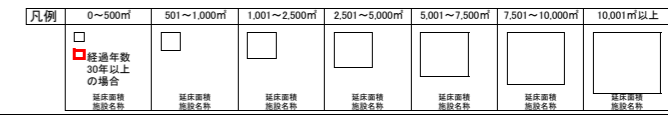

花巻市 建物施設地域実態マップ (令和3年4月1日現在)

区分	花巻地区 人口67,413人	大迫地区 人口4,689人	石鳥谷地区 人口13,699人	東和地区 人口8,161人	
学校教育系施設	学校(小学校)	若葉小学校(8,155㎡), 花巻小学校(8,020㎡), 桜台小学校(7,759㎡), 矢沢小学校(6,072㎡), 南郷小学校(5,737㎡), 湯本小学校(5,723㎡), 宮野目小学校(5,427㎡), 湯口小学校(4,526㎡), 笹間第一小学校(4,112㎡), 太田小学校(3,286㎡), 笹間第二小学校(2,394㎡), 大迫小学校(4,918㎡)	石鳥谷小学校(5,710㎡), 新郷小学校(3,667㎡), 八重畑小学校(3,537㎡), 八幡小学校(3,087㎡)	東和小学校(7,746㎡)	
	学校(中学校)	花巻中学校(9,121㎡), 西南中学校(6,452㎡), 花巻北中学校(5,632㎡), 矢沢中学校(5,251㎡), 南郷中学校(5,047㎡), 宮野目中学校(5,042㎡), 湯本中学校(4,874㎡), 湯口中学校(4,673㎡)	大迫中学校(4,583㎡)	東和中学校(7,780㎡)	
	学校給食センター	花巻学校給食センター(829㎡), 南郷学校給食センター(458㎡), 宮野目学校給食センター(370㎡), 湯口学校給食センター(321㎡), 矢沢学校給食センター(286㎡), 西南学校給食センター(275㎡), 湯本学校給食センター(259㎡)	大迫学校給食センター(467㎡)	東和学校給食センター(526㎡)	
市民文化系施設	集会施設(振興センター)	湯本振興センター(908㎡), 松園振興センター(897㎡), 宮野目振興センター(832㎡), 花北振興センター(825㎡), 矢沢振興センター(806㎡), 花南振興センター(766㎡), 太田振興センター(699㎡), 花巻中央振興センター(547㎡), 笹間振興センター(522㎡), 湯口振興センター(439㎡)	外川目振興センター(1,721㎡), 大迫振興センター(1,387㎡), 内川目振興センター(619㎡), 亀ヶ森振興センター(465㎡)	成島振興センター(1,936㎡), 田澤振興センター(1,490㎡), 土沢振興センター(1,123㎡), 谷内振興センター(750㎡), 浮田振興センター(337㎡), 小山田振興センター(329㎡)	
	集会施設・ホール施設(振興センター以外)	花巻市文化交流センター(6,134㎡), 生涯学習都市会館(まなび学園)(5,822㎡), 定住交流センター(なほんプラザ)(3,428㎡), 自然休養センター(578㎡), 花巻市市民の家(526㎡), わらの家(384㎡), 花巻市農村コミュニティセンター(354㎡)	大迫ふるさとセンター(892㎡), 大迫労働安全衛生推進施設(699㎡), 外川目地区林業者等トレーニングセンター(590㎡), 亀ヶ森地区農業者トレーニングセンター(590㎡)	石鳥谷生涯学習会館(3,315㎡), ビバハウスいしどセンター(1,063㎡), 新郷ふれあいセンター(578㎡), 八幡交流センター(573㎡), 大瀬川構造改善センター(565㎡), 八日市構造改善センター(576㎡)	野井集会所(346㎡), 旧谷内村農会館(276㎡), 新郷ホール(108㎡)
	文化施設	花巻市文化会館(6,031㎡)			
社会教育系施設	図書館	花巻図書館(1,304㎡)	大迫図書館(521㎡)	東和図書館(1,388㎡)	
	博物館等	花巻市博物館(3,817㎡), 宮沢賢治記念館(1,865㎡), 宮沢賢治童話館(1,776㎡), 宮沢賢治イーハトーブ館(943㎡), 花巻新渡戸記念館(900㎡), 高村光太郎記念館(728㎡)	総合文化財センター(2,175㎡), 郷土文化保存伝承館(435㎡)	石鳥谷歴史民俗資料館(783㎡), 石鳥谷農業伝承館(430㎡)	東和ふるさと歴史資料館(2,650㎡), 高橋五郎記念美術館(921㎡)
スポーツ・レクリエーション系施設	スポーツ施設	日原城野運動公園(総合体育館)(8,579㎡), 日原城野運動公園(花巻球場)(6,309㎡), 日原城野運動公園(総合体育館 ANNEX)(5,624㎡), 花巻市民体育館(3,741㎡), 武徳殿(1,213㎡), 花巻市船温泉スキー場(1,162㎡), 花巻市スポーツキャンプむら(1,154㎡), 日原城野運動公園(陸上競技場等)(1,037㎡), 花北地区社会体育館(859㎡), 花巻クレア射撃場(791㎡), 花巻市民プール(700㎡)	大迫体育館(1,043㎡), 大迫野球場(982㎡), 大迫グートボール場(916㎡), 外川目地区社会体育館(730㎡)	石鳥谷アイスアリーナ(2,879㎡), 石鳥谷体育館(2,185㎡), 屋内ゲートボール場すばく石鳥谷(1,159㎡), 石鳥谷ふれあい運動公園(633㎡), 石鳥谷柔剣道場(586㎡), 石鳥谷野球場(466㎡)	東和B&G海洋センター(2,087㎡), 東和ふれあい歴史資料館(1,486㎡), 東和体育館(1,363㎡), 田澤地区社会体育館(650㎡), 成島地区社会体育館(604㎡), 東和農業者トレーニングセンター(490㎡)
	レクリエーション施設	花巻市自然休養広場(642㎡)			
産業系施設	花巻市資材工場(4,169㎡), 花巻市起業支援センター(3,823㎡), 花巻高等職業訓練校(1,227㎡), 花巻市勤労青年ホーム(1,077㎡), 道の駅はなまき西南地域振興施設(702㎡), 花巻市ビジネスインキュベーター(603㎡), 花巻シルバークラブリザ(561㎡), ステップインはなまき(220㎡), 記念山車収蔵庫(92㎡)	ワインシャトー大迫(999㎡), 大迫森のCにセンター(985㎡), ホルステイセル(944㎡), 花巻市新規模農産者技術習得施設(836㎡)	石鳥谷総合物産センター(酒蔵、りんどう亭)(1,212㎡), 南部社氏伝承館(358㎡), まちの駅いしどりや酒蔵交流館(252㎡)	花巻市農村滞在施設(760㎡), 東和農林水産物産交流供給施設(640㎡), 東和産地形成促進施設(産あお野ぞら)(363㎡), 市富東五輪牧場(287㎡), 成島和紙工芸館(243㎡), 谷内伝承工房館(136㎡)	
	花巻市新郷が丘農業研究所(690㎡), 大迫農業体験実習館(689㎡), 市営大迫宇湯水牧野分館施設(2,327㎡)	花巻市新郷が丘農業研究所(690㎡), 大迫農業体験実習館(689㎡), 市営大迫宇湯水牧野分館施設(2,327㎡)			
子育て支援施設	幼保・こども園	花巻幼稚園(774㎡), 西公園保育園(758㎡), 宮野目保育園(627㎡), 湯口保育園(439㎡), 太田保育園(435㎡)	大迫保育園(808㎡), 亀ヶ森保育園(345㎡)	上瀬保育園(560㎡), 成島保育園(436㎡), 小山田保育園(429㎡), 土沢幼稚園(353㎡)	
	幼児・児童施設	桜台学童クラブ(359㎡), こども発達相談センター(357㎡), 矢沢学童クラブ(314㎡), 花巻学童クラブ(287㎡), 南郷学童クラブ(218㎡), 宮野目学童クラブ(268㎡), 湯本学童クラブ(198㎡), 湯口学童クラブ(196㎡), 笹間学童クラブ(184㎡), 太田学童クラブ(149㎡), 鉾川学童クラブ(140㎡)		八幡学童クラブ(190㎡), 石鳥谷学童クラブ(172㎡), 新郷学童クラブ(157㎡), 八重畑学童クラブ(152㎡)	
保健・福祉施設	高齢福祉施設	花巻市養護老人ホームはなまき荘(1,980㎡), はなまき荘デイサービスセンター(334㎡)		花巻市老人保健施設華の苑(2,350㎡), 介護予防拠点施設はつらつ長寿館(491㎡), グループホームなごみ(326㎡)	
	保健施設	花巻保健センター(2,171㎡)	大迫保健福祉センター(1,073㎡)	東和保健センター(758㎡)	
医療施設	旧岩手労災病院(イーハトーブ病院)(18,432㎡)		石鳥谷医療センター(1,944㎡)		
行政系	庁舎等・その他行政施設	花巻市役所(9,102㎡), 建設機械納庫(673㎡)	大迫総合支所(3,110㎡), 建設機械納庫(322㎡), 除雪機械納庫(163㎡)	石鳥谷総合支所(6,829㎡)	
	消防施設	消防本部・花巻中央消防署(2,328㎡), 花巻中央消防署花巻温泉分署(271㎡), 花巻中央消防署花巻温泉分署(228㎡)	花巻北消防署大迫分署(443㎡)	花巻北消防署(1,222㎡)	
公営住宅	天下田アパート(13,875㎡), 緑ヶ丘アパート(7,504㎡), 高木南アパート(5,646㎡), 本館アパート(4,786㎡), 調動アパート(3,828㎡), 大谷地アパート(2,546㎡), 泉宮公営住宅シティコート花巻中央幹線棟(1,515㎡), 泉宮公営住宅シティコート花巻中央幹線棟(1,033㎡), 桜木アパート(764㎡), 松園町アパート(370㎡)	旭野団地(4,064㎡), 上の台第2住宅(1,286㎡), 上の台住宅(602㎡), 下中居住宅外2施設(1,057㎡)	新郷住宅定住促進住宅(5,365㎡), 石鳥谷駅西団地(2,004㎡), 第2三日組団地(1,402㎡)	排堰住宅(2,789㎡), 六本木住宅(1,512㎡), 西ノ沢住宅(1,025㎡), 松ノ木住宅(779㎡), 清水ヶ丘住宅(582㎡), 滝ノ沢住宅外3施設(1,158㎡)	
	大迫寮(359㎡), 向山森林公園(241㎡)	大迫寮(359㎡), 向山森林公園(241㎡)	石鳥谷駅前施設(701㎡), 戸塚森林公園(543㎡), 石鳥谷寮(522㎡)	野井観水公園(602㎡), 築物最終処分場(602㎡), 東和寮(193㎡)	
その他	花巻市清掃センター(4,810㎡), 花巻駅前立体駐車場(東口)(547㎡), 花巻駅西口駐車場(395㎡), 花巻空港駅前駐車場(141㎡), 平塚・花巻交流の森(137㎡)				