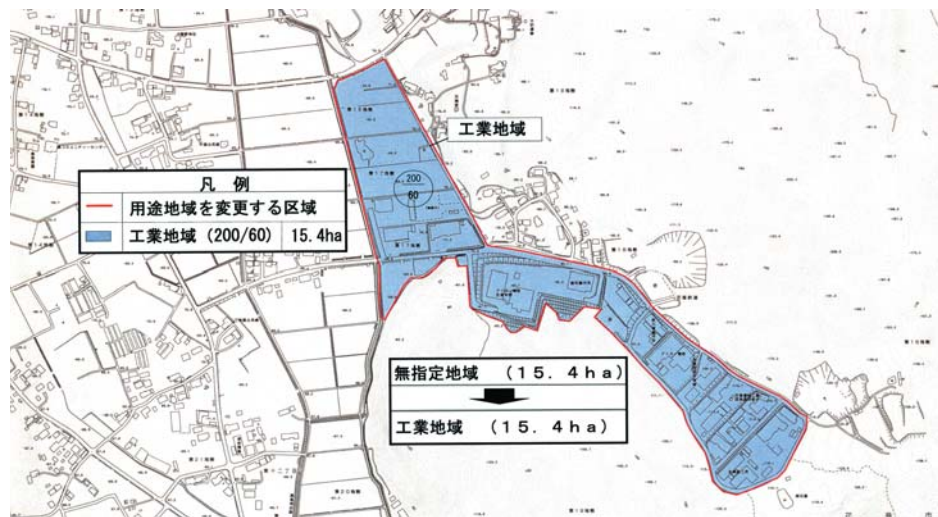

用途地域の変更図面(東十二丁目地区)

都市計画用途地域の変更および特別用途地区の指定について、皆さんからの意見により再検討し、見直し案を作成しました。

この見直し案について説明会を開催します。皆さんの意見をお聞かせください。

■変更対象地域

松園町・南新田・野田・東十二丁目の各一部

■説明会を開催

11月16日(金)午後6時30分から
なはんプラザにて

■見直し案の縦覧

11月16日(金)～29日(木)の平日、
本庁都市整備課および各総合支所建設係で縦覧できます

■見直し案に対する意見の提出

案について意見のある方は、①住所②氏名③意見の要旨およびその理由を記入した「意見書」を持参または郵送で本庁都市整備課へ

▽提出期限 11月29日(木)必着

■問い合わせ「意見書」の提出

本庁都市整備課(☎24・2111
内線566、☎025・8601
花巻町9-30)

「男女共同参画推進ワークショップ」受講生募集

男女共同参画に関する寸劇やワークショップを通して、身近な地域課題や家庭の問題を解決する方法を考えてみませんか。

【テーマ】「進めよう！一人ひとりが生き生きと暮らせる地域・家庭づくり」
【講師】岩手県男女共同参画センター 晴山玲美さん
【寸劇】花巻市男女共同参画推進員

【日時】11月28日(水)、午後1時30分～4時
【会場】なはんプラザ
【定員】40人(先着順)
【参加料】無料
【申込開始日】11月7日(水)、午前9時から
【問い合わせ・申し込み】本庁市民協働参画課(☎24-2111内線457)
※当日は無料保育(1歳以上)を実施します。希望する人は11月20日(火)までに申し込みください