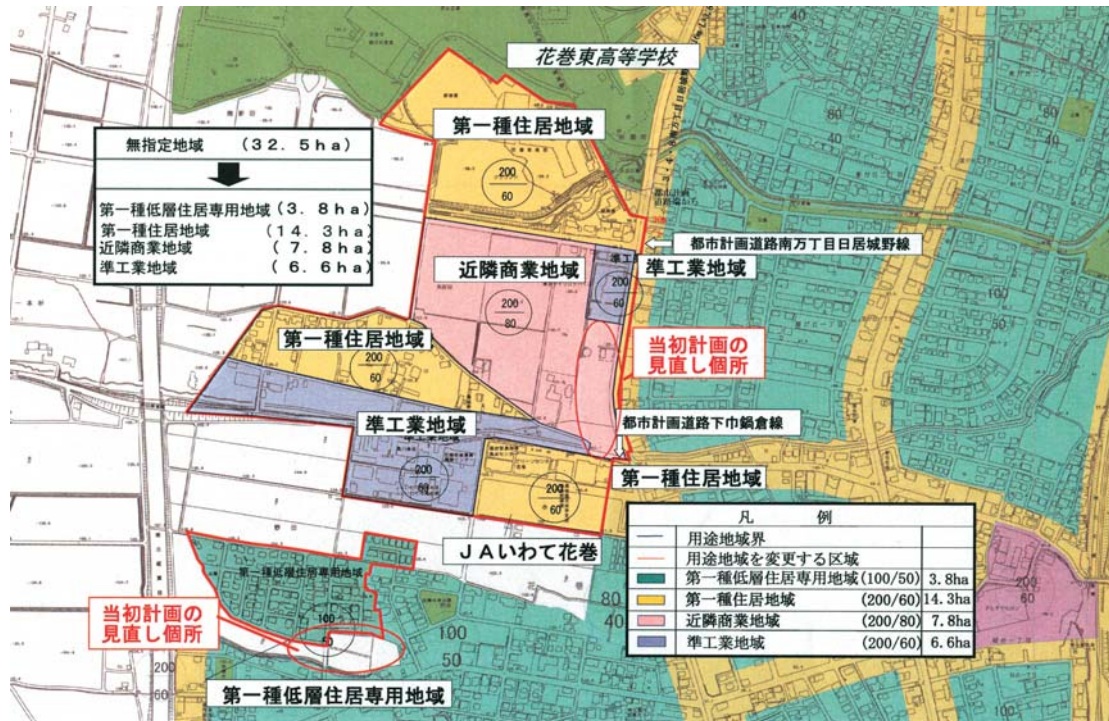

男女共同参画推進員による寸劇の様子

参加者41人が5つのグループに分かれ意見交換を行いました

るとともに、課題の解決方法などが話し合われました。参加者からは、「寸劇は分かりやすく良かった」「グループワークで皆さんの考えが聞けて良かった」「意外な発見があったとても楽しい時間でした」など、好評の声が聞かれました。推進員による趣向を凝らした説明で、より身近に感じられる男女共同参画。皆さんも学んでみませんか。

【問い合わせ】
本庁市民協働参画課
(☎24・2111内線457、
✉kyodo-danjo
@city.hanamaki.iwate.jp)

都市計画変更の見直し案について
皆さんの意見をお聞かせください

用途地域の変更図面(松園町・南新田・野田地区)
※特別用途地区の指定は「近隣商業地域」と「準工業地域」です

用途地域の変更図面(東十二丁目地区)

都市計画用途地域の変更および特別用途地区の指定について、皆さんからの意見により再検討し、見直し案を作成しました。

この見直し案について説明会を開催します。皆さんの意見をお聞かせください。

■変更対象地域

松園町・南新田・野田・東十二丁目の各一部

■説明会を開催

11月16日(金)午後6時30分から
なはんプラザにて

■見直し案の縦覧

11月16日(金)～29日(木)の平日、
本庁都市整備課および各総合支所建設係で縦覧できます

■見直し案に対する意見の提出