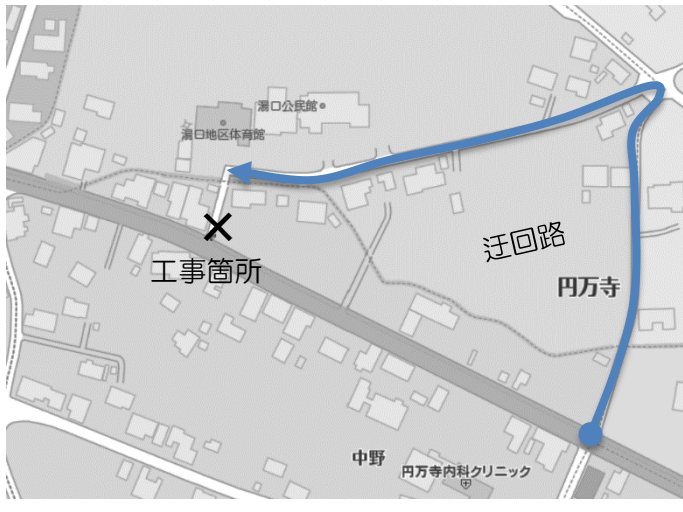

## 歩道修繕工事のご連絡

「主要地方道花巻大曲線湯口の2地区歩道修繕工事」のため、県道から車の出入りができなくなります。

作業期間は5月中旬から6月中旬の予定で、通行止めは側溝工事で2日間、舗装工事で1日程度の終日通行止めとなります。

湯口振興センターおよび湯口地区社会体育館ご利用の方は迂回路を通行していただくようご協力をお願いいたします。