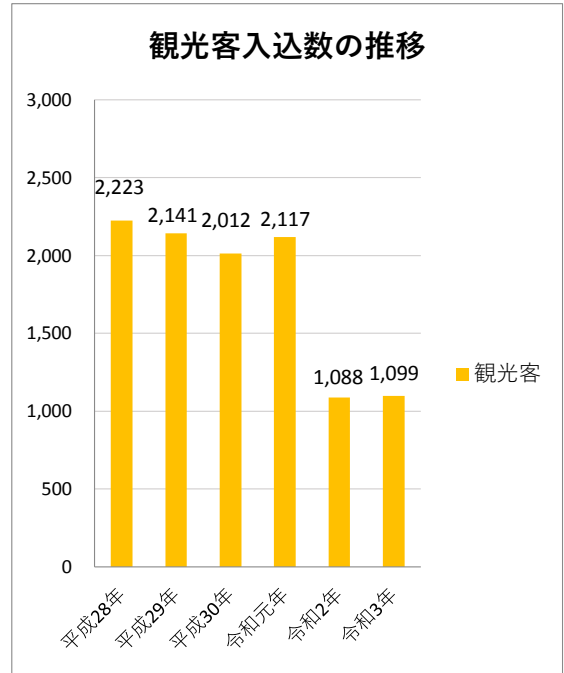

花巻市の観光客入込数の推移

単位:千人

	平成28年	平成29年	平成30年	令和元年	令和2年	令和3年
観光客	2,223	2,141	2,012	2,117	1,088	1,099

【資料:花巻市観光課】

※調査対象期間は、毎年1月1日から12月31日までである。

※昭和60年以前は調査地点の計(平成2年～17年は合併前の4市町の計)。

平成22年より調査方法の定義が変更。

※昭和60年以前は観光調査地点(花巻温泉郷、宮沢賢治

・高村光太郎遺跡、早池峰国定公園)の数値の合計。

他市との比較

■観光客入込数(延べ人数)

単位:千人回

区分	R3年	R2年
花巻市	1,050	1,075
盛岡市	1,097	1,603
雫石町	1,045	1,229
一関市	1,493	1,517
平泉町	789	903
奥州市	933	962
北上市	371	401

【資料:岩手県観光統計概要】