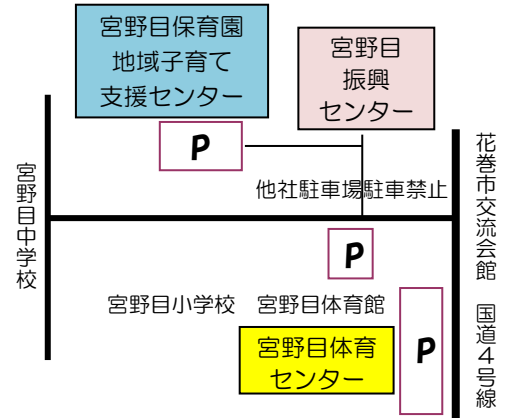

宮野目保育園地域子育て支援センター

【こどもセンター分室】

5月のおたより

〒025-0002
 花巻市西宮野目6-100
 TEL0198-26-5655
 Eメール
 miyanomekosodate@city.hanamaki.iwate.jp

センター利用にあたってのお願い

- 事前予約制で15組までです。生後1ヶ月から未就学児の親子に限ります。
- 利用を希望される方は希望日前日までにお電話、あるいは、広場利用時にお申し込みください。(TEL26-5655)
 予約受付: 火・水・木曜日 午後3時~4時
 月・金曜日 午前9時30分~12時
 午後3時~4時
 曜日により対応時間が異なります
 ご注意ください
- 当日に空きがある場合は利用できますので電話にて確認の上ご利用ください。
- キャンセルは利用日前日までに連絡をお願いします。
当日キャンセルについては指導員が広場開催にて不在となるので連絡の必要はありません。
- 鼻水、発熱などの風邪症状をはじめとした体調不良がある場合や休園の指示が出されている場合は、ご利用ができません。
- 受付時の「健康チェック」及びご利用前の「手洗い、手指消毒」にご協力ください
- 5月の予約は4月23日(火)より開始します!

振興センターの駐車場は地域の方も利用します。駐車スペースが限られていますので、無理のない範囲で保育園・体育館・体育センター駐車場の利用もお願いします。

広場の様子

月替わりのカレンダー作り
 いろいろな種類のおもちゃ
 体を動かして遊びたくなる遊具がたくさんあります
 好きな遊びを見つけて楽しんでね♪

広場の予定

開催場所は宮野目振興センター
時間は 10:00~11:30 です

火	水	木
<p>◎子育て支援センターは生後1ヵ月から親子で遊べる施設です ◎遊んでいるお部屋で水かお茶での水分補給ができます ◎授乳室はないのでケープなどをお持ちになると良いでしょう</p>		<p>2 げんきこ広場 「好きなおもちゃで遊ぼう」 「シール遊び」</p>
<p>7 ママはぴ広場 「手形カレンダー作り」 「好きなおもちゃで遊ぼう」</p>		<p>9 のびのび広場 「身長体重測定」「育児相談」 「好きなおもちゃで遊ぼう」</p>
<p>14 ママはぴ広場 「手形カレンダー作り」 「好きなおもちゃで遊ぼう」</p>	<p>15 るんるん広場 「好きなおもちゃで遊ぼう」</p>	<p>16 げんきこ広場 「好きな遊びを楽しもう」 場所は宮野目体育センターです</p>
<p>21 ママはぴ広場 「手形カレンダー作り」 「好きなおもちゃで遊ぼう」</p>	<p>22 るんるん広場 大人向けミニ講座 「手作りおもちゃ作り」 「好きなおもちゃで遊ぼう」</p>	
<p>28 ママはぴ広場 「手形カレンダー作り」 「好きなおもちゃで遊ぼう」</p>	<p>製作等はせず遊びに来るのも大歓迎♥ 広場名は異なっても、毎回好きなおもちゃで遊べます</p>	<p>30 げんきこ広場 「好きな遊びを楽しもう」 場所は宮野目体育センターです</p>

《のびのび広場》

「身長体重測定」

「血圧測定」「育児相談」

5月9日(木) 10:00~11:15

市の保健師が来所し計測します。

育児相談もできますよ。

2ヶ月に一度

奇数月に開催。

計測はせず遊び

に来るのもOK

です。

上記広場以外の月曜日から金曜日

保育園の子育て支援センター室

園庭で遊ぶことができます☆

●9:30~11:30 13:30~15:30

※祝日・年末年始はお休みします。