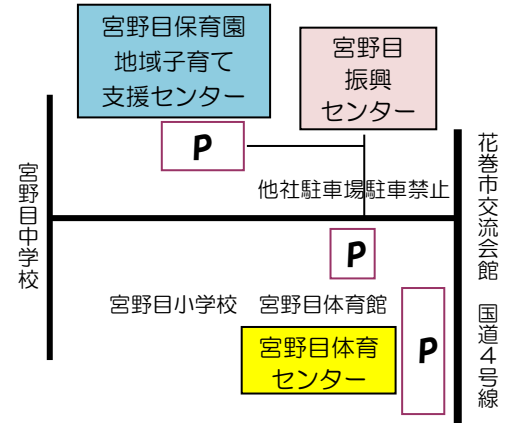

宮野目保育園地域子育て支援センター

【こどもセンター分室】

6月のおたより

センター利用にあたってのお願い

- ○事前予約制で15組までです。生後1ヶ月から未就学児の親子に限ります。
- ○利用を希望される方は希望日前日までにお電話、あるいは、広場利用時にお申し込みください。(TEL26-5655)
  予約受付：平日午前9時から午後4時まで
- ○当日に空きがある場合は利用できますので電話にて確認の上ご利用ください。
- ○キャンセルは利用日前日までに連絡をお願いします。
  当日キャンセルについては指導員が広場開催にて不在となるので連絡の必要はありません。
- ○鼻水、発熱などの風邪症状をはじめとした体調不良がある場合や休園の指示が出されている場合は、ご利用ができません。
- ○受付時の「健康チェック」及びご利用前の「手洗い、手指消毒」にご協力ください
- ○6月の予約は5月21日(火)より開始します!

〒025-0002
花巻市西宮野目6-100
TEL0198-26-5655
Eメール
miyanomekosodate@city.hanamaki.iwate.jp

振興センターの駐車場は地域の方も利用します。駐車スペースが限られていますので、無理のない範囲で保育園・体育館・体育センター駐車場の利用もお願いします。