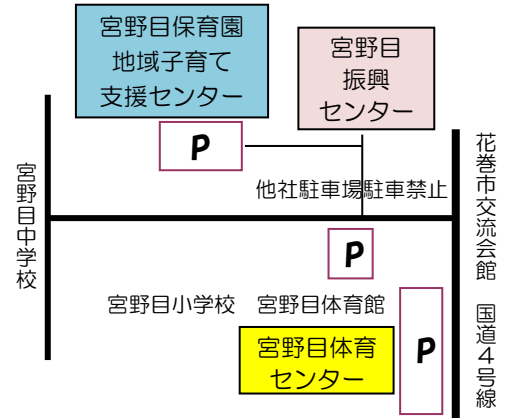

## センター利用にあたってのお願い

- 事前予約制で15組までです。生後1ヶ月から未就学児の親子に限ります。
- 利用を希望される方は希望日前日までにお電話、あるいは、広場利用時にお申し込みください。(TEL26-5655)  
予約受付：平日午前9時から午後4時まで
- 当日に空きがある場合は利用できますので電話にて確認の上ご利用ください。
- キャンセルは利用日前日までに連絡をお願いします。  
広場開催日の午前中指導員は不在となりますので、お問い合わせや相談などは広場開催時間外にお願いします。
- 鼻水、発熱などの風邪症状をはじめとした体調不良がある場合や休園の指示が出されている場合は、ご利用ができません。
- 受付時の「健康チェック」及びご利用前の「手洗い、手指消毒」にご協力ください。
- 10月の予約は9月24日(火)より開始します！

振興センターの駐車場は地域の方も利用します。駐車スペースが限られていますので、無理のない範囲で保育園・体育館・体育センター駐車場の利用もお願いします。

「縁日ごっこ」ではお店をまわって遊びや買い物を楽しみましたね♪