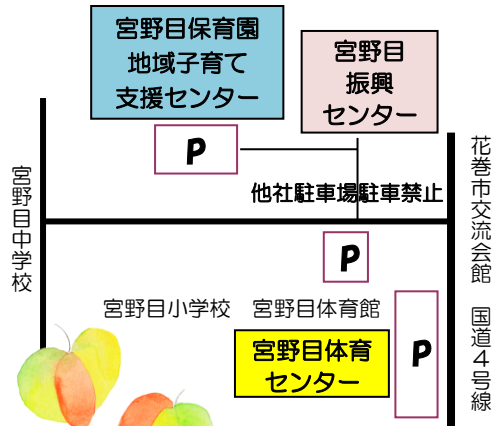

宮野目保育園地域子育て支援センター

【こどもセンター分室】

7月のおたより

〒025-0002
 花巻市西宮野目6-100
 TEL0198-26-5655
 Eメール

miyanomekosodate@city.hanamaki.iwate.jp

7月のあそびの広場も事前予約制での開催です！

場 所：宮野目振興センター/宮野目体育センター

時 間：10:00～11:30（利用は1時間以内）

人 数：未就学児の親子 10組まで

持ち物：水分補給の水かお茶

広場の予定

火	水	木
	1 るんるん広場 10:00～11:30 宮野目振興センター 『七夕飾りづくり』	2・9 げんきっこ広場 10:00～11:30 宮野目体育センター
7・14・21・28 ママはぴ広場 10:00～11:30 宮野目振興センター 『手形カレンダー』 手形・足形を ぺたぺたして カレンダーを 作ろう！	8	すべり台・ボール トンネルなどで、 体を動かして遊ぼう
各広場、遊びのみの 参加もできます！ お気軽にいらして くださいね！	15	16 のびのび広場 10:00～11:30 宮野目体育センター お子さんの身長体重 測定を行います
	22 「風ぐるま」 を作ります 作って、あそ ぼう！	23 海の日
	29 るんるん広場 10:00～11:30 宮野目振興センター 『おもちゃ作り』	30 げんきっこ広場 10:00～11:30 宮野目振興センター