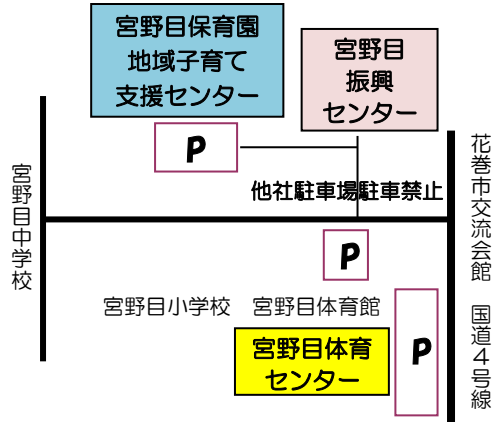

宮野目保育園地域子育て支援センター 【こどもセンター分室】 12月のおたより

- 密を避け利用人数は未就学児の親子12組まで
 - 大人はマスクの着用をお願いします
 - 広場では適宜、換気・加湿を行っています
 - 使用した玩具は毎回消毒しています
- 新型コロナウイルスの感染予防対策を行い
安心して利用できるように気を付けての開催です！

〒025-0002
花巻市西宮野目6-100
TEL0198-26-5655
Eメール
miyanomekosodate@city.hanamaki.iwate.jp

広場の予定

事前予約制
です

火	水	木
1・8・15・22 ママはび広場 10:00~11:30 宮野目振興センター 『手形カレンダー』 手形・足形で カレンダーを作ろう 『どんぐり帽子』 お子さん用の 帽子を作りませんか ●極太毛糸2玉 (アクリル100%の 物ではなく純毛入り の物) ●かぎ針7号 をお持ち下さい！	2 親子で一緒に リース作り☆ 楽しいよ！	3・10 げんきっこ広場 10:00~11:30 宮野目振興センター すべり台・ボール トンネルなどで 体を動かして遊ぼう かけっこもしよう！
	9 るんるん広場 10:00~11:30 宮野目振興センター 『クリスマスリース☆』	17 のびのび広場 10:00~11:30 宮野目振興センター
	16 お子さんの 身長体重測定 を行います	
	23・24 『おたのしみクリスマス☆』 10:00~11:30 宮野目振興センター ＊2日間同じプログラムです	

- 振興センターの駐車場は地域の方も利用します。駐車スペースが限られていますので、無理のない範囲で保育園・体育館・体育センター駐車場の利用をお願いします。
- ※12月10日(木)は園行事があり
保育園駐車場が使用できません。
他の駐車場を利用下さい。
- 振興センターには授乳室がありません。授乳ケープ等持参いただけると、安心してゆっくりと授乳できると思います。

左記広場以外の月曜日から金曜日
保育園の園庭で遊ぶことができます☆
未就学児の親子1日3組まで
事前予約制です
利用時間 11:00~12:00
15:00~16:00
※祝日・年末年始(12/29~1/3)
はお休みします