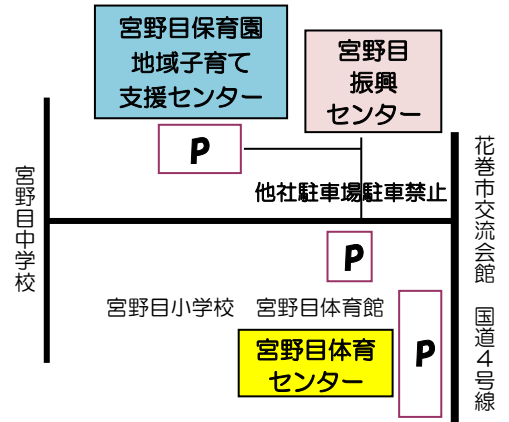

宮野目保育園地域子育て支援センター
【こどもセンター分室】

11月のおたより

- 密を避け利用人数は未就学児の親子12組まで
 - 大人はマスクの着用をお願いします
 - 広場では適宜、換気を行っています
 - 使用した玩具は毎回消毒しています
- 新型コロナウイルスの感染予防対策を行い安心して利用できるように気を付けての開催です！

〒025-0002
花巻市西宮野目6-100
Tel.0198-26-5655
Eメール
miyanomekosodate@city.hanamaki.iwate.jp

広場の予定

火 ママはぴ広場	水 るんるん広場	木 げんきっこのびのび
2・16・30 『手形カレンダー作り』		4・25 げんきっこ広場 『体を動かして遊ぼう』
宮野目振興センターにて文化祭が開催される為、第2週の9～11日は広場はお休みになります		
カレンダー作りをせず、遊びに来るのも大歓迎です♡	17 『クリスマスリース作り①』 詳しくは裏面を見てね!	18 のびのび広場 『市の保健師による小児救急』講座
	24 『クリスマスリース作り②』	いっぱい遊んだあとの講座です！同室託児いたします☆

開催場所は、宮野目振興センター
時間は10:00～11:30です

11月から広場の開催場所は宮野目振興センターのみとなります。暖かい大広間でのびのびいっぱい遊びましょう♪

《利用する際のお願い》

新型コロナウイルス感染拡大防止のため、ご来所になる前にお子さんやご家族の健康状態を確認いただき、咳や鼻水、発熱などの風邪症状をはじめとした体調不良がある場合は、利用をご遠慮いただきますようよろしくお願いいたします。