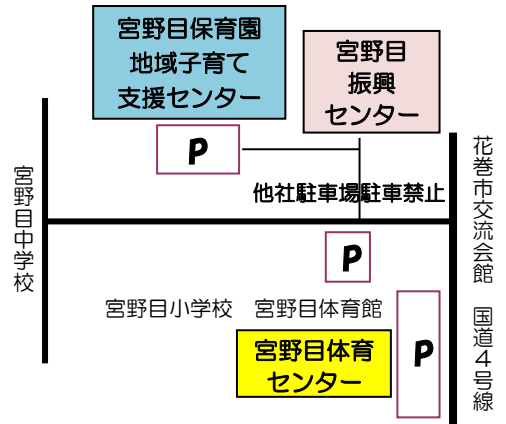

宮野目保育園地域子育て支援センター

【こどもセンター分室】

8月のおたより

- 密を避け利用人数は未就学児の親子12組まで
 - 大人はマスクの着用をお願いします
 - 広場では適宜、換気を行っています
 - 使用した玩具は毎回消毒しています
- 新型コロナウイルスの感染予防対策を行い
安心して利用できるように気を付けての開催
です！

〒025-0002
花巻市西宮野目6-100
TEL0198-26-5655
Eメール
miyanomekosodate@city.hanamaki.iwate.jp

広場の予定

事前予約制
です

火 ママはぴ広場	水 るんるん広場	木 げんきっこのびのび広場
3・10・17・24・31 『手形カレンダー作り』 『手ぬぐいパンツ作り』 作りたい方は予約の時間にお知らせください カレンダー・手ぬぐいパンツ作りをせず、遊びに来るのも大歓迎です！ 24 『花火ごっこ』 手形カレンダーや手ぬぐいパンツを作った後は、みんなで花火ごっこを楽しみます！	4 『バルーンであそぼう』 ↑ 詳しくは裏をみてね ↓ 18 『縁日ごっこ』 縁日の雰囲気を楽しみましょう。お店には何が売っているのかな？ <div style="border: 1px solid orange; border-radius: 15px; padding: 5px; width: fit-content; margin: 0 auto;"> のびのび広場の保健師による計測は、2カ月に1度、偶数月の開催になります </div>	5・12 『体を動かして遊ぼう』 普段あそんでいるおもちゃの他に、さかな釣りコーナーやおばけちゃんを作るコーナーも登場！ 26 『体を動かして遊ぼう』 宮野目体育センター 19 のびのび広場 『身長体重測定』 子どもは身長・体重をお家の人は血圧を測ります 『ボールプールで遊ぼう』 小さいボールがたくさん入ったプールは楽しいよ

振興センターの駐車場は地域の方も利用します。駐車スペースが限られていますので、無理のない範囲で保育園・体育館・体育センター駐車場の利用をお願いします。

左記広場以外の月曜日から金曜日に保育園の園庭で遊ぶことができます
未就学児の親子1日3組まで
予約制です(月3回まで)
利用時間

11:00~12:00
15:00~16:00
※祝日・年末年始はお休みします

13日(金)16日(月)はお休みとなります。ご予約お問合せ等は、17日(火)以降をお願いします

広場開催場所は「宮野目振興センター」
時間は10:00~11:30です
120畳の大広間、涼しくしてお待ちしています♪

8月の予約は7月20日(火)より開始します！
予約した日の都合が悪くなった場合、前日までにキャンセルの連絡をお願いします。

センター利用にあたってのお願い

利用を希望される方は利用希望日前日までにお電話でお申し込みください。
※利用は市内在住の方に限ります。
予約受付：月～金(祝日を除く)午前9時30分～12時/午後3時～4時
(ただし、火・水・木は午後3時～4時のみの受付対応となります)
広場利用は月6回までとさせていただきます。