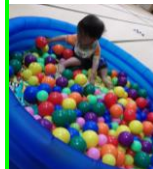

広場の予定

事前予約制
です

火 ママはぴ広場	水 るんるん広場	木 げんきっこのびのび広場
3・10・17・24・31 『手形カレンダー作り』 『手ぬぐいパンツ作り』 作りたい方は予約の時間にお知らせください カレンダー・手ぬぐいパンツ作りをせず、遊びに来るのも大歓迎です！ 24 『花火ごっこ』 手形カレンダーや手ぬぐいパンツを作った後は、みんなで花火ごっこを楽しみます！	4 『バルーンであそぼう』 ↑ 詳しくは裏をみてね ↓ 18 『縁日ごっこ』 縁日の雰囲気を楽しみましょう。お店には何が売っているのかな？ のびのび広場の保健師による計測は、2カ月に1度、偶数月の開催になります	5・12 『体を動かして遊ぼう』 普段あそんでいるおもちゃの他に、さかな釣りコーナーやおばけちゃんを作るコーナーも登場！ 26 『体を動かして遊ぼう』 宮野目体育センター 19 のびのび広場 『身長体重測定』 子どもは身長・体重をお家の人は血圧を測ります 『ボールプールで遊ぼう』 小さいボールがたくさん入ったプールは楽しいよ

振興センターの駐車場は地域の方も利用します。駐車スペースが限られていますので、無理のない範囲で保育園・体育館・体育センター駐車場の利用をお願いします。

左記広場以外の月曜日から金曜日に保育園の園庭で遊ぶことができます
未就学児の親子1日3組まで
予約制です(月3回まで)
利用時間

11:00~12:00
15:00~16:00
※祝日・年末年始はお休みします