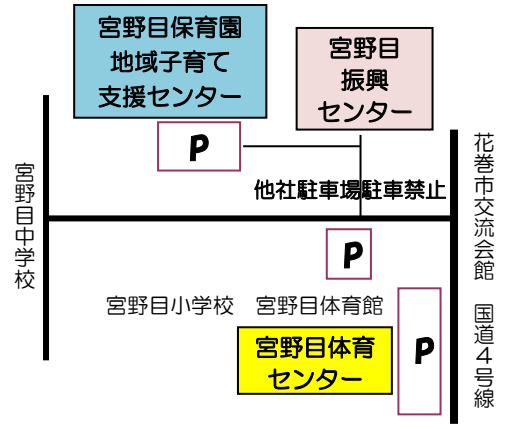

宮野目保育園地域子育て支援センター

【こどもセンター分室】

7月のおたより

センター利用にあたってのお願い

○事前予約制で12組までです。生後1ヶ月から未就学児の親子に限ります。

○利用を希望される方は希望日前日までにお電話、あるいは、広場利用時にお申し込みください。(TEL26-5655)

予約受付: 火・水・木曜日 午後3時~4時
月・金曜日 午前9時30分~12時

曜日により対応時間が異なります
ご注意ください

○キャンセルは利用日前日までに連絡をお願いします。

当日キャンセルについては指導員が広場開催にて不在となるので連絡の必要はありません。

○ご利用前の「手洗い・手指消毒」及び受付時の「健康チェック」にご協力ください

○マスクの着用は任意となります

○7月の予約は6月22日(木)より開始します!

〒025-0002
花巻市西宮野目6-100
TEL0198-26-5655
Eメール
miyanomekosodate@city.hanamaki.iwate.jp

広場以外の月曜日から金曜日に保育園の園庭で遊ぶことができます
未就学児の親子1日3組までで予約制です
利用時間 11:00~12:00
15:00~16:00

振興センターの駐車場は地域の方も利用します。駐車スペースが限られていますので、無理のない範囲で保育園駐車場の利用もお願いします。

絵本の読み聞かせや親子ふれあい遊びなどもあります

☆広場の様子☆

会話が弾んで...

体育センターも広くて気持ちいいよ

手作りおもちゃ「アンパンマンのボタン」

広場の予定

開催場所は宮野目振興センター
 時間は 10:00~11:30 です

火 ママはぴ広場	水 るんるん広場	木 げんきっこ・のびのび広場
◎子育て支援センターは生後1ヵ月から親子で遊べる施設です ◎遊んでいるお部屋で水かお茶での水分補給ができます お子さんの分だけでなく大人の分もお忘れなく…		製作等はせず遊びに来るのも大歓迎です♥ 広場名は異なっても、毎回好きなおもちゃで遊びますよ
4 「手形カレンダー作り」 「好きなおもちゃで遊ぼう」	 セタあそびをします! お楽しみに〜♪	6 げんきっこ広場 「体を動かして遊ぼう」 場所は「体育センター」です
11 「手形カレンダー作り」 「好きなおもちゃで遊ぼう」	12 「手ぬぐいパンツを作ろう①」 「好きなおもちゃで遊ぼう」	13 のびのび広場 身長・体重測定 血圧測定 場所は「振興センター」です
18 「手形カレンダー作り」 「好きなおもちゃで遊ぼう」	市の保健師さんが来所します 育児相談ができますよ	20 げんきっこ広場 「体を動かして遊ぼう」 場所は「体育センター」です
25 「手形カレンダー作り」 「好きなおもちゃで遊ぼう」	26 「手ぬぐいパンツを作ろう②」 「好きなおもちゃで遊ぼう」	27 げんきっこ広場 「体を動かして遊ぼう」 場所は「体育センター」です