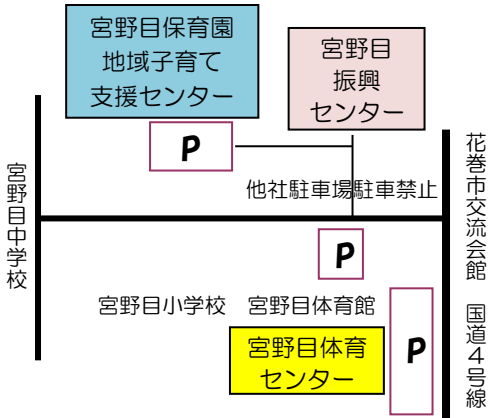

宮野目保育園地域子育て支援センター

【こどもセンター分室】

8月のおたより

センター利用にあたってのお願い

- ○事前予約制で15組までです。生後1ヶ月から未就学児の親子に限ります。当日に空きがある場合は利用できますので電話にて確認の上ご利用ください。
- ○利用を希望される方は希望日前日までにお電話、あるいは、広場利用時にお申し込みください。(TEL26-5655)
  予約受付: 火・水・木曜日 午後3時~4時
  曜日により対応時間が異なります 午前9時30分~12時
  ご注意ください 午後3時~4時
- ○キャンセルは利用日前日までに連絡をお願いします。
  当日キャンセルについては指導員が広場開催にて不在となるので連絡の必要はありません。
- ○ご利用前の「手洗い・手指消毒」及び受付時の「健康チェック」にご協力ください
- ○マスクの着用は任意となります
- ○8月の予約は7月25日(火)より開始します!

〒025-0002
花巻市西宮野目6-100
TEL0198-26-5655
Eメール
miyanomekosodate@city.hanamaki.iwate.jp