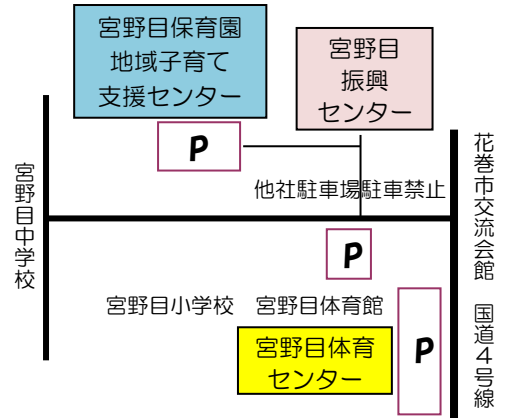

宮野目保育園地域子育て支援センター 【こどもセンター分室】

9月のおたより

センター利用にあたってのお願い

○事前予約制で15組までです。生後1ヶ月から未就学児の親子に限ります。

○利用を希望される方は希望日前日までに電話、あるいは、広場利用時にお申し込みください。(TEL26-5655)

予約受付: 火・水・木曜日 午後3時~4時
月・金曜日 午前9時30分~12時

曜日により対応時間が異なります
ご注意ください

○当日に空きがある場合は利用できますので電話にて確認の上ご利用ください。

○キャンセルは利用日前日までに連絡をお願いします。
当日キャンセルについては指導員が広場開催にて不在となるので連絡の必要はありません。

○ご利用前の「手洗い・手指消毒」及び受付時の「健康チェック」にご協力ください

○マスクの着用は任意となります

○9月の予約は8月29日(火)より開始します!

〒025-0002
花巻市西宮野目6-100
Tel0198-26-5655
Eメール
miyanomekosodate@city.hanamaki.iwate.jp

広場以外の月曜日から金曜日に保育園の園庭で遊ぶことができます
未就学児の親子1日3組までで予約制です
利用時間 11:00~12:00
15:00~16:00

振興センターの駐車場は地域の方も利用します。駐車スペースが限られていますので、無理のない範囲で保育園駐車場の利用もお願いします。

☆広場の様子☆

ボランティアさんに見守られて...

ミシンを久しぶりに使ったママたちも、こんなに可愛く作りました

広場の予定

開催場所は宮野目振興センター

時間は 10:00~11:30 です

火 ママはぴ広場	水 るんるん広場	木 げんきっこ・のびのび広場
5 「手形カレンダー作り」 「好きなおもちゃで遊ぼう」		7 げんきっこ広場 「好きなおもちゃで遊ぼう」 「シフォンスカーフ遊び」
12 「手形カレンダー作り」 「好きなおもちゃで遊ぼう」	13 親子で作ろう 『敬老の日』プレゼント 「好きなおもちゃで遊ぼう」	14 のびのび広場 「身長体重測定」「血压測定」 育児相談有
19 「手形カレンダー作り」 「好きなおもちゃで遊ぼう」	市の保健師が来所して計測 や育児相談に対応します	21 げんきっこ広場 「好きなおもちゃで遊ぼう」 「たまごシェーカー遊び」
26 「手形カレンダー作り」 「好きなおもちゃで遊ぼう」	27 『花巻おもちゃ美術館が やってくる』 〈おもちゃの広場〉 詳しくは下記をご覧ください	28 げんきっこ広場 「好きなおもちゃで遊ぼう」