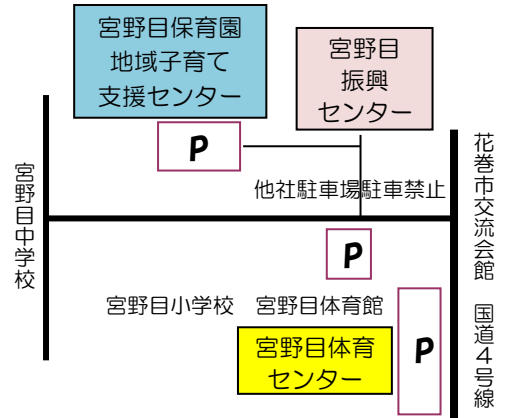

宮野目保育園地域子育て支援センター

【こどもセンター分室】

10月のおたより

センター利用にあたってのお願い

- 事前予約制で15組までです。生後1ヶ月から未就学児の親子に限ります。
- 利用を希望される方は希望日前日までに電話、あるいは、広場利用時にお申し込みください。(TEL26-5655)

予約受付: 火・水・木曜日 午後3時~4時
 月・金曜日 午前9時30分~12時

曜日により対応時間が異なります
 ご注意ください

- 当日に空きがある場合は利用できますので電話にて確認の上ご利用ください。
- キャンセルは利用日前日までに連絡をお願いします。
 当日キャンセルについては指導員が広場開催にて不在となるので連絡の必要はありません。
- 鼻水、発熱などの風邪症状をはじめとした体調不良がある場合や休園の指示が出されている場合は、ご利用できません。
- 受付時の「健康チェック」及びご利用前の「手洗い、手指消毒」にご協力ください
- 10月の予約は9月26日(火)より開始します!

☆広場の様子☆

縁日ごっこは
 大賑わい☆
 どれにしよう
 かな…
 おうちでも
 遊んでね!

〈おもちゃの広場〉
 たくさんのグッド・
 トイで遊んだね!

広場以外の月曜日から金曜日に保育園の園庭で遊ぶことができます
 未就学児の親子1日3組までで予約制です
 利用時間 11:00~12:00
 15:00~16:00

振興センターの駐車場は地域の方も利用します。駐車スペースが限られていますので、無理のない範囲で保育園駐車場の利用もお願いします。

広場の予定

開催場所は宮野目振興センター
時間は 10:00~11:30 です

火 ママはぴ広場	水 るんるん広場	木 げんきっこ広場
3 「手形カレンダー作り」 「好きなおもちゃで遊ぼう」	花巻中央消防署の女性隊員による講話です。個別に聴きますので質問等もお気軽にどうぞ!	5 「好きなおもちゃで遊ぼう」 ※乳幼児救急講話有り 自由参加です
10 「手形カレンダー作り」 「好きなおもちゃで遊ぼう」		12 「好きなおもちゃで遊ぼう」 会場は宮野目体育センターです
17 「手形カレンダー作り」 「好きなおもちゃで遊ぼう」	製作等はせず遊びに来るのも大歓迎♥ 広場名は異なっても、毎回好きなおもちゃで遊びますよ	21 合同イベント 《わくわくひろば》 詳しくは下記をみてね!
24 「手形カレンダー作り」 「好きなおもちゃで遊ぼう」	25 「ハロウィングッズを作ろう」 「好きなおもちゃで遊ぼう」	26 「好きなおもちゃで遊ぼう」 会場は宮野目体育センターです 今年最後の体育センター会場ですよ!
31 「手形カレンダー作り」 「好きなおもちゃで遊ぼう」	◎子育て支援センターは生後1ヵ月から親子で遊べる施設です ◎遊んでいるお部屋で水かお茶での水分補給ができます ◎授乳室はないのでケープなどをお持ちになると良いでしょう	