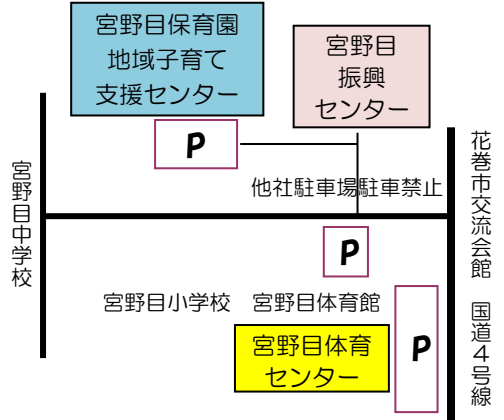

宮野目保育園地域子育て支援センター

【こどもセンター分室】

12月のおたより

センター利用にあたってのお願い

- 事前予約制で15組までです。生後1ヶ月から未就学児の親子に限ります。
- 利用を希望される方は希望日前日までに電話、あるいは、広場利用時にお申し込みください。(TEL26-5655)
 予約受付: 火・水・木曜日 午後3時~4時
 月・金曜日 午前9時30分~12時 午後3時~4時
- 当日に空きがある場合は利用できますので電話にて確認の上ご利用ください。
- キャンセルは利用日前日までに連絡をお願いします。
 当日キャンセルについては指導員が広場開催にて不在となるので連絡の必要はありません。
- 鼻水、発熱などの風邪症状をはじめとした体調不良がある場合や休園の指示が出されている場合は、ご利用できません。
- 受付時の「健康チェック」及びご利用前の「手洗い、手指消毒」にご協力ください
- 12月の予約は11月28日(火)より開始します!

曜日により対応時間が異なります
ご注意ください

〒025-0002
 花巻市西宮野目6-100
 TEL0198-26-5655
 Eメール
 miyanomekosodate@city.hanamaki.iwate.jp

広場以外の月曜日から金曜日に保育園の園庭で遊ぶことができます
 未就学児の親子1日3組までで予約制です
 利用時間 11:00~12:00
 15:00~16:00

振興センターの駐車場は地域の方も利用します。駐車スペースが限られていますので、無理のない範囲で保育園駐車場の利用もお願いします。

☆広場の様子☆

和太鼓で遊ぼう

広場の予定

開催場所は宮野目振興センター
時間は 10:00~11:30 です

火 ママはぴ・るんるん広場	水 るんるん広場	木 げんきっこ・るんるん広場
◎子育て支援センターは生後1ヵ月から親子で遊べる施設です ◎遊んでいるお部屋で水かお茶での水分補給ができます ◎授乳室はないのでケープなどをお持ちになると良いでしょう		製作等はせず遊びに来るのも大歓迎♥ 広場名は異なっても、毎回好きなおもちゃで遊びますよ
5 ママはぴ広場 「手形カレンダー作り」 「好きなおもちゃで遊ぼう」	6 大人向け講座「リース作り」 11月に参加できなかった方優先 「好きなおもちゃで遊ぼう」	7 げんきっこ広場 「好きなおもちゃで遊ぼう」 「クレヨンあそび」
12 るんるん広場 「消しゴムはんこでカード作り」 「好きなおもちゃで遊ぼう」	13 「好きなおもちゃで遊ぼう」	14 るんるん広場 「お楽しみクリスマス会」 「好きなおもちゃで遊ぼう」
19 ママはぴ広場 「手形カレンダー作り」 「好きなおもちゃで遊ぼう」		21 げんきっこ広場 「好きなおもちゃで遊ぼう」 「クレヨンあそび」
26 ママはぴ広場 「手形カレンダー作り」 「好きなおもちゃで遊ぼう」	27 「好きなおもちゃで遊ぼう」	12月29日(金)~1月3日(水) は年末年始でお休みです

《るんるん広場》

12月12日(火)

「消しゴムはんこでカード作り」

好きな色のインクを選んで消しゴムはんこをペタペタ！クリスマスか来年の干支の辰をついてカードを作りましょう
自由参加、お子さんは同室で遊びます。

一例です

《お願い》

12月7日(木)は宮野目保育園の生活発表会があります。園駐車場は保護者が使いますので、振興センター駐車場に停められない場合は、宮野目地区社会体育館駐車場をご利用くださるようご協力をお願いします。
道路の横断にご注意ください