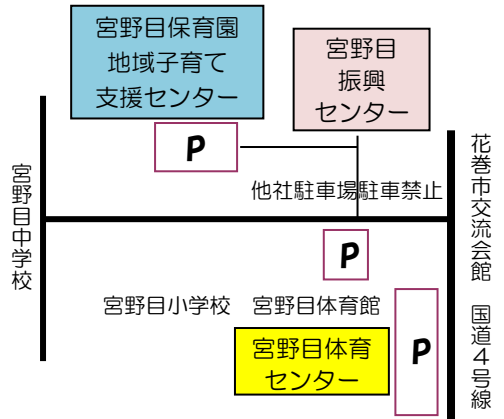

宮野目保育園地域子育て支援センター

【こどもセンター分室】

3月のおたより

センター利用にあたってのお願い

- 事前予約制で15組までです。生後1ヶ月から未就学児の親子に限ります。
- 利用を希望される方は希望日前日までに電話、あるいは、広場利用時にお申し込みください。(TEL26-5655)
 予約受付: 火・水・木曜日 午後3時~4時
 月・金曜日 午前9時30分~12時
 土曜日 午後3時~4時
 曜日より対応時間が異なります
 ご注意ください
- 当日に空きがある場合は利用できますので電話にて確認の上ご利用ください。
- キャンセルは利用日前日までに連絡をお願いします。
 当日キャンセルについては指導員が広場開催にて不在となるので連絡の必要はありません。
- 鼻水、発熱などの風邪症状をはじめとした体調不良がある場合や休園の指示が出されている場合は、ご利用ができません。
- 受付時の「健康チェック」及びご利用前の「手洗い、手指消毒」にご協力ください
- 3月の予約は2月20日(火)より開始します!

〒025-0002
 花巻市西宮野目6-100
 TEL0198-26-5655
 Eメール
 miyanomekosodate@city.hanamaki.iwate.jp

広場以外の月曜日から金曜日に保育園の園庭で遊ぶことができます
 未就学児の親子1日3組までで予約制です
 利用時間 11:00~12:00
 15:00~16:00

振興センターの駐車場は地域の方も利用します。駐車スペースが限られていますので、無理のない範囲で保育園駐車場の利用もお願いします。

☆広場の様子☆

もちつき
 ったんこ!
 ごっこ遊び
 も楽しいね

ママと楽しい
 ふれあい遊び♡

広場の予定

開催場所は宮野目振興センター
 時間は 10:00~11:30 です

火 ママはぴ広場	水 るるん広場	木 のびのび・げんきっこ広場
	<ul style="list-style-type: none"> ◎子育て支援センターは生後1ヵ月から親子で遊べる施設です ◎遊んでいるお部屋で水かお茶での水分補給ができます ◎授乳室はないのでケープなどをお持ちになると良いでしょう 	
5 「手形カレンダー作り」 「好きなおもちゃで遊ぼう」	6 大人向けミニ講座 「手形足形アートバッグ作り」 「好きなおもちゃで遊ぼう」	7 のびのび広場 「身長体重測定」「血压測定」 「育児相談」有
12 「手形カレンダー作り」 「好きなおもちゃで遊ぼう」		14 げんきっこ広場 「好きなおもちゃで遊ぼう」 「音を楽しもう」
19 「手形カレンダー作り」 「好きなおもちゃで遊ぼう」	製作等はせず遊びに来るのも大歓迎♥ 広場名は異なっても、毎回好きなおもちゃで遊びますよ	21 げんきっこ広場 「好きなおもちゃで遊ぼう」 「乳幼児救急講話」
26 「手形カレンダー作り」 「好きなおもちゃで遊ぼう」	27 「お買い物ごっこ」 「好きなおもちゃで遊ぼう」	28 げんきっこ広場 「好きなおもちゃで遊ぼう」