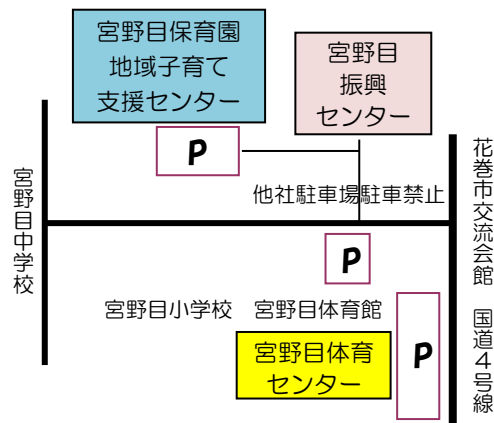

# 宮野目保育園地域子育て支援センター

【こどもセンター分室】

### センター利用にあたってのお願い

- 事前予約制で15組までです。生後1ヶ月から未就学児の親子に限ります。
- 利用を希望される方は希望日前日までにお電話、あるいは、広場利用時にお申し込みください。(TEL26-5655)  
 予約受付: 火・水・木曜日 午後3時~4時  
 月・金曜日 午前9時30分~12時  
 午後3時~4時  
 曜日により対応時間が異なります  
 ご注意ください
- 当日に空きがある場合は利用できますので電話にて確認の上ご利用ください。
- キャンセルは利用日前日までに連絡をお願いします。  
 当日キャンセルについては指導員が広場開催にて不在となるので連絡の必要はありません。
- 鼻水、発熱などの風邪症状をはじめとした体調不良がある場合や休園の指示が出されている場合は、ご利用ができません。
- 受付時の「健康チェック」及びご利用前の「手洗い、手指消毒」にご協力ください
- 4月の予約は3月26日(火)より開始します!