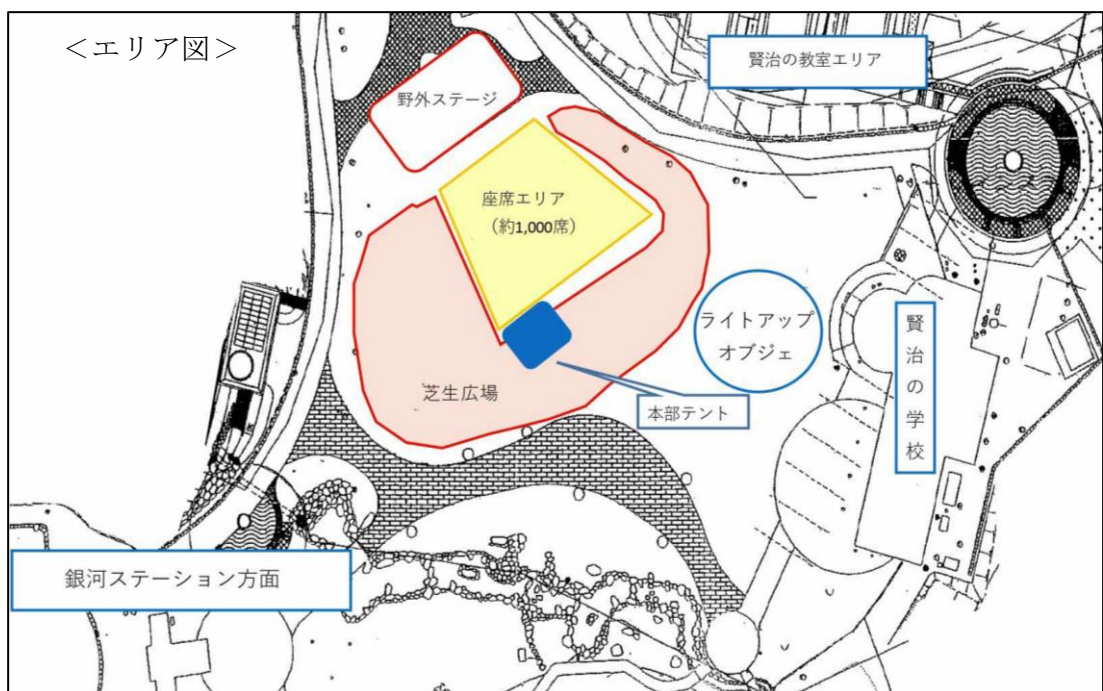

【入場整理券の配布について】

野外ステージ前にはあらかじめ約1,000席イスを準備しています(エリア図「座席エリア」)。たくさんの来場者が予想されるため、座席エリアに入る順番待ちを希望する方へ、当日、本部テントで入場整理券を配布します。入場整理券配布時間は両日ともに当日8:30~14:00(1人3枚まで 各日限定500枚 なくなり次第終了)です。

入場整理券をお受け取りいただいた後は、散策等ご自由にお過ごしください。

14:00に再度本部テントにお集まりいただき、スタッフの指示により、入場整理券の順番に整列後座席エリアにご入場いただきます。入場後はエリア内のお好きな座席をお選びください。

入場整理券をお持ちでない方は、入場整理券をお持ちの方の入場が終わり次第、入場いただきます。

また、座席エリア以外の芝生広場では他の来場者の迷惑にならない範囲で、レジャーシートやアウトドア用のイス等を使用して見ることもできます。スタッフの指示に従っていただくようお願いいたします。

(ステージ前に設置する座席エリアのイメージ)

【注意事項】

- ・入場整理券をお持ちであっても、集合時間に遅れた方は入場整理券をお持ちでない方と一緒にの入場となります。
- ・入場整理券をお持ちであっても、駐車場の確保はできかねます。
- ・全席自由席となりますので、座席を離れた後は、他の方が座ることがあります。