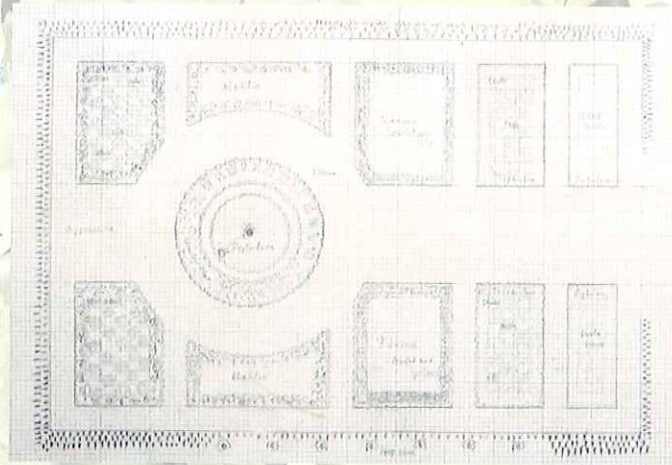

宮沢賢治ゆかりの地、胡四王山に再現 —自然観察をしながら、詩と童話の道をたどって賢治記念館へ。

Reappear on the Edge of Mt. Koshio, a Place Noted in Connection with Miyazawa Kenji

Enjoy Your Natural Observation, for Miyazawa Kenji Museum after Following a Narrow Path of Poetries and Nursery Tales.

けだし音楽を図形に直すことは自由であるし、おれはそこへ花で Beethoven の Fantasy を描くこともできる。そう考えた。そこでおれは すっかり舞台上に居るやうなすっきりした気持ちで 四月の初めに南の建物の影が落ちて呉れる限界を 屋根を見上げて考えたり 朝日や夕日で窓から花が 逆光線に見えるかどうか目測したりやってから 例の白いほうたいのはじで 庭に二本の対角線を引かせて その方庭の中心を求め そこに一本杭を立てた。 (「花壇工作」より)

Design of "The Sun Dial Flower Garden"
●日時計花壇設計図