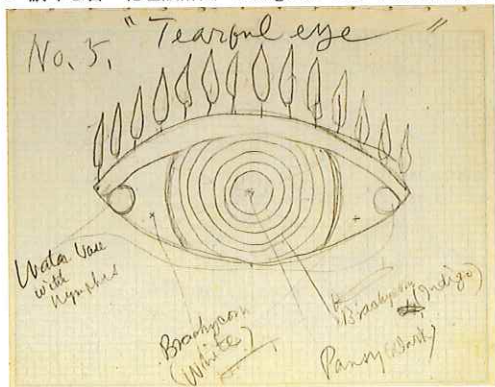

『よりよい世界の構築、 花壇設計もそのひとつであった。』

こぶしの咲き

きれぎれに雲のとぶ

この大きななまこ山のはてに
紅い一つの擦り傷がある

それがわたくしも花壇をつくっている
花巻温泉の遊園地なのだ (作品1055番)

賢治の花壇設計は多く、南斜花壇、日時計花壇のほか、涙ぐむ目、シンメトリカル・ガーデンなど、「メモ・フローラ」ノートには、正方形、長方形、半円形、扇型などモダンで夢のある花壇設計図が、いくつも描かれています。

昭和2年4月、教え子にあてた南斜花壇設計の手紙には、設計、所要種苗の数量、価格、取り寄せ先までいねいに書いています。

賢治にとって、花壇設計も『よりよい世界の構築、のひとつと考えられます。』

●『涙ぐむ目』花壇設計図 Design of "The 'Tearful eye' Garden"