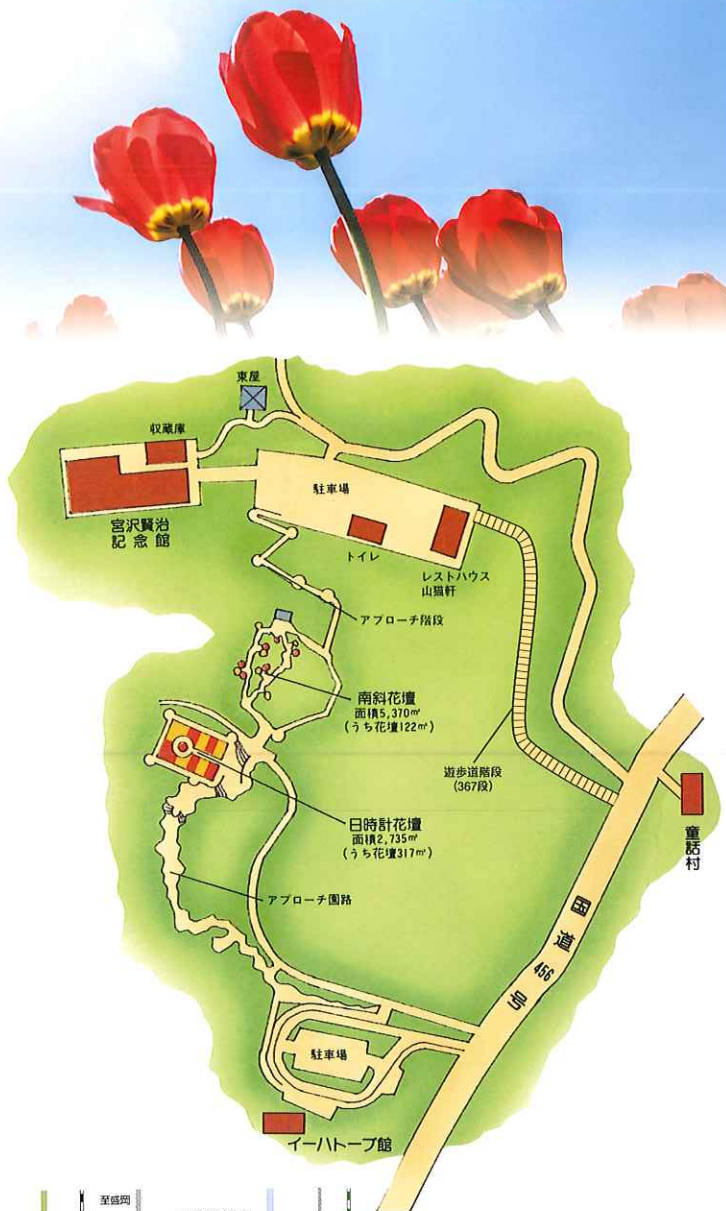

『よりよい世界の構築、 花壇設計もそのひとつであった。』

こぶしの咲き

きれぎれに雲のとぶ

この大きななまこ山のはてに
紅い一つの擦り傷がある

それがわたくしも花壇をつくっている
花巻温泉の遊園地なのだ (作品1055番)

賢治の花壇設計は多く、南斜花壇、日時計花壇のほか、涙ぐむ目、シンメトリカル・ガーデンなど、「メモ・フローラ」ノートには、正方形、長方形、半円形、扇型などモダンで夢のある花壇設計図が、いくつも描かれています。

昭和2年4月、教え子にあてた南斜花壇設計の手紙には、設計、所要種苗の数量、価格、取り寄せ先までいねいに書いています。

賢治にとって、花壇設計も『よりよい世界の構築、のひとつと考えられます。』

●『涙ぐむ目』花壇設計図 Design of "The 'Tearful eye' Garden"

■利用案内

開館時間

午前8時30分～午後5時まで
(午後4時30分までに入館下さい)

休館日

12月28日～1月1日

賢治はたくさん花壇を設計しました。それは花壇設計ノート「メモ・フローラ」などに描かれています。中でも南斜花壇と日時計花壇は、最も力をそそいだもので、羅須地人協会時代に教え子の依頼で、花巻温泉のために設計したものです。

南斜・日時計花壇は、それぞれいったん実現したものの、その後維持困難となり、長らく「幻の花壇」といわれていました。宮沢賢治が亡くなってから半世紀以上も経った今日、60年前に書かれた設計図と手紙をもとに、宮沢賢治記念館の南斜面に再現しました。

南斜花壇はシルクロードのアラベスク（唐草模様）を取り入れ、蔓草の茎を園路に、果実を小円形花壇に見立て、非対称にデザインされています。草花の種類は郷土の植物の他に西洋草花の中から花壇に適した種類を選び、それを色相環の順に色別に植付け、色彩的演出を計っています。さらにこの花壇は、頂上中央にアケビや藤をからませた大きなパーゴラ（原文では厨子）をたて、そこに「強力ナ電燈ヲ点ジテ、夜ノ花壇ヲ主宰サセル」という、当時としては、まったく奇想天外なプランが提案されています。