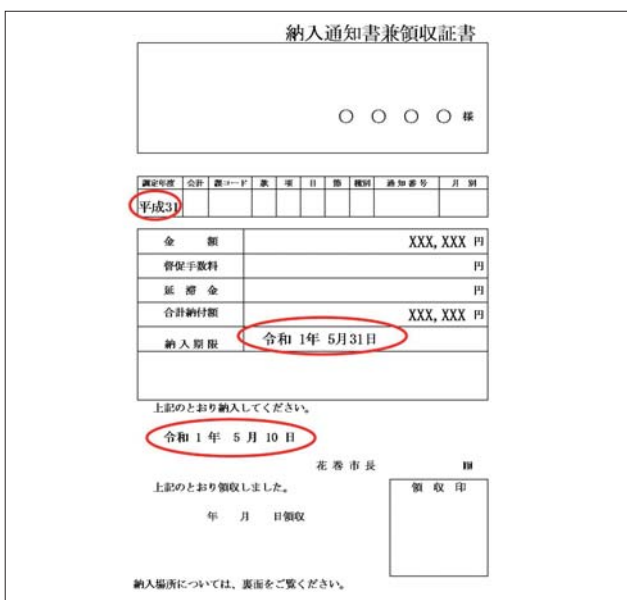

市に提出される書類の取り扱い

本市では、市民の皆さんから提出され
る書類で、改元後の日付の元号が「平成」
と表示されていても、そのまま有効な書
類として受理します。

システムや印刷の都合上、「平成」と「令和」を表示する例

日本ワインフェスティバル

NIHON WINE FESTIVAL ● HANAMAKI OHASAMA 2019

おおはさま