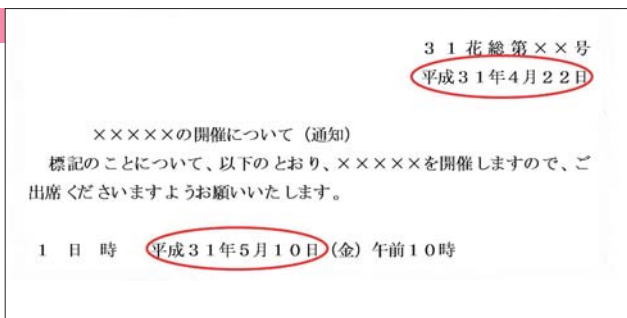

②元号の読み替え

市が平成31年4月30日までに作成した通知文書
などで、改元日以降の日付の元号を「平成」と表示
している場合は、「平成」を「令和」に読み替え、有効
な文書として取り扱います。

※改元を理由とした文書の再発行は行いませんの
で、ご理解をお願いします

■年度の表示について

納入通知書などに表示する年度は、次のとおり
とします。

- ▶平成31年4月30日までに作成…「平成31年度」
- ▶改元日以降に作成…「令和1年度または令和元年度」

※市から送付される改元日以降の文書において、
システムや印刷の都合上、「平成31年度」と表示
している場合があります。改元日以降は「令和元
年度」と読み替えをお願いします