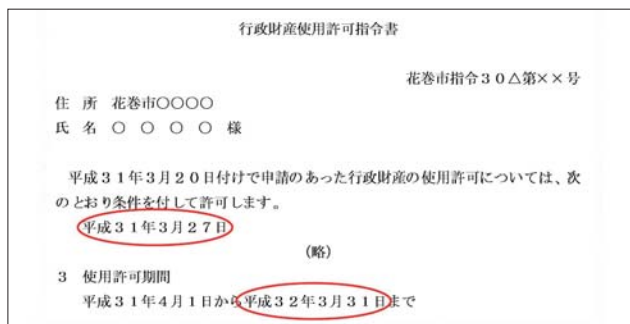

②元号の読み替え

市が平成31年4月30日までに作成した通知文書
などで、改元日以降の日付の元号を「平成」と表示
している場合は、「平成」を「令和」に読み替え、有効
な文書として取り扱います。

※改元を理由とした文書の再発行は行いませんの
で、ご理解をお願いします

■年度の表示について

納入通知書などに表示する年度は、次のとおり
とします。

- ▶平成31年4月30日までに作成…「平成31年度」
- ▶改元日以降に作成…「令和1年度または令和元年度」

※市から送付される改元日以降の文書において、
システムや印刷の都合上、「平成31年度」と表示
している場合があります。改元日以降は「令和元
年度」と読み替えをお願いします