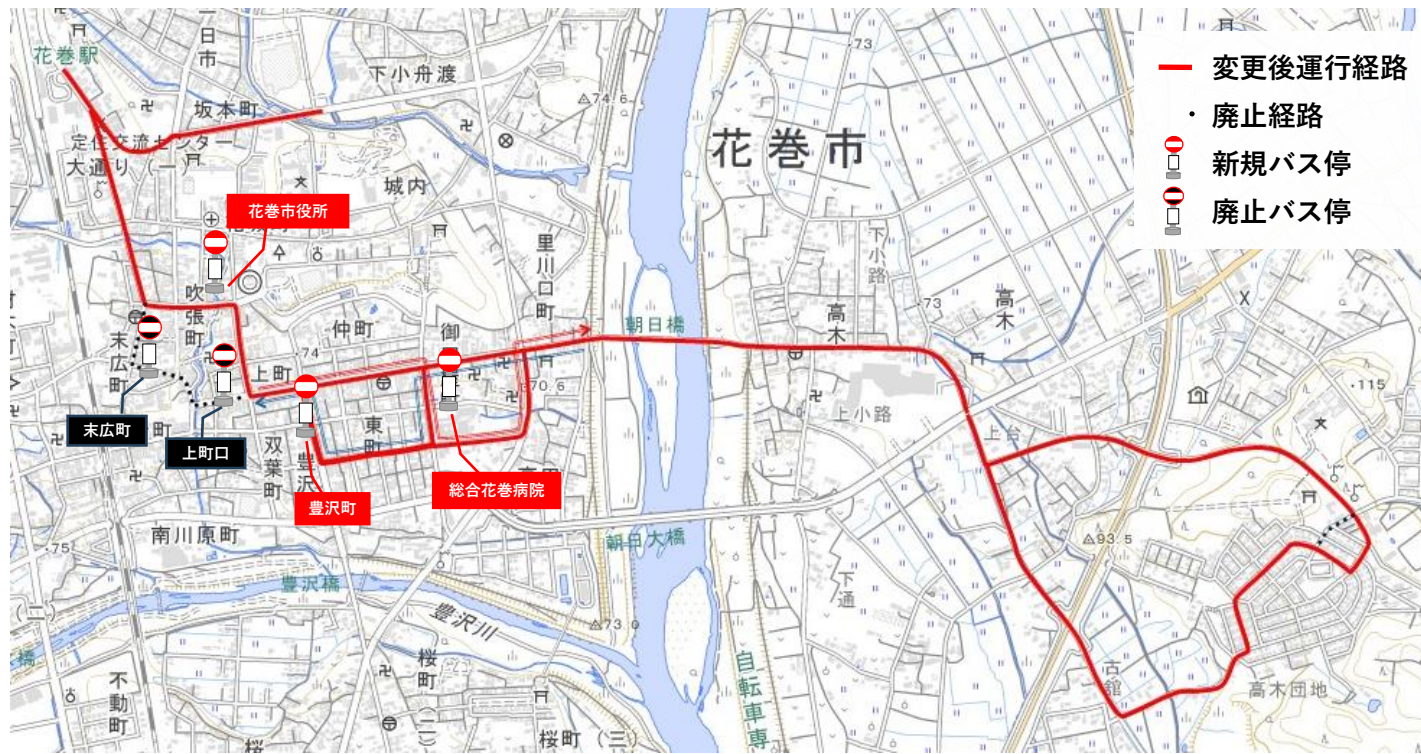

令和8年4月1日～

「高木団地線」の経路及びダイヤが改正されました。

※詳細につきましては、岩手県交通株式会社にお問い合わせ下さい。

### 運行経路の変更

新規バス停：総合花巻病院・豊沢町・花巻市役所

廃止バス停：上町口・末広町

# 岩手県交通 花巻管内 高木団地線 バス時刻表 (全日用)

2026年4月1日 改正

**高4** シーナシーナ花巻前→花巻駅前→上町→蒼前林→高木団地→花巻駅前・シーナシーナ花巻前

●印 土日休日運休

の 花 巻 駅 前 か ら の 運 賃 (円)	系統番号	高4	高4	高4	高4	高4	高4	高4	高4
			●						
	シーナシーナ花巻前		9:25	11:05	12:35	13:55	15:15	16:55	18:25
	新道		9:26	11:06	12:36	13:56	15:16	16:56	18:26
	花巻駅前(1番)		9:28	11:08	12:38	13:58	15:18	16:58	18:28
190	大通り一丁目		9:29	11:09	12:39	13:59	15:19	16:59	18:29
190	大通り二丁目		9:30	11:10	12:40	14:00	15:20	17:00	18:30
190	花巻市役所前		9:32	11:12	12:42	14:02	15:22	17:02	18:32
190	上町		9:33	11:13	12:43	14:03	15:23	17:03	18:33
190	大町		9:34	11:14	12:44	14:04	15:24	17:04	18:34
230	総合花巻病院前		9:35	11:15	12:45	14:05	15:25	17:05	18:35
230	里川口		9:37	11:17	12:47	14:07	15:27	17:07	18:37
270	高木小路		9:38	11:18	12:48	14:08	15:28	17:08	18:38
の 蒼 前 林 か ら の 運 賃 (円)	上小路		9:38	11:18	12:48	14:08	15:28	17:08	18:38
	蒼前林		9:39	11:19	12:49	14:09	15:29	17:09	18:39
	矢沢振興センター前		9:41	11:21	12:51	14:11	15:31	17:11	18:41
190	高木団地	6:53	9:43	11:23	12:53	14:13	15:33	17:13	18:43
190	高木公園	6:54	9:44	11:24	12:54	14:14	15:34	17:14	18:44
190	古館	6:55	9:45	11:25	12:55	14:15	15:35	17:15	18:45
190	上台	6:56	9:46	11:26	12:56	14:16	15:36	17:16	18:46
190	蒼前林	6:58	9:48	11:28	12:58	14:18	15:38	17:18	18:48
190	上小路	6:59	9:49	11:29	12:59	14:19	15:39	17:19	18:49
190	高木小路	6:59	9:49	11:29	12:59	14:19	15:39	17:19	18:49
190	里川口	7:01	9:51	11:31	13:01	14:21	15:41	17:21	18:51
190	総合花巻病院前	7:02	9:52	11:32	13:02	14:22	15:42	17:22	18:52
220	豊沢町	7:04	9:54	11:34	13:04	14:24	15:44	17:24	18:54
220	上町	7:05	9:55	11:35	13:05	14:25	15:45	17:25	18:55
250	花巻市役所前	7:07	9:57	11:37	13:07	14:27	15:47	17:27	18:57
250	大通り二丁目	7:08	9:58	11:38	13:08	14:28	15:48	17:28	18:58
300	大通り一丁目	7:09	9:59	11:39	13:09	14:29	15:49	17:29	18:59
300	花巻駅前(5番)	7:10	10:00	11:40	13:10	14:30	15:50	17:30	19:00
340	新道		10:02	11:42	13:12	14:32	15:52	17:32	19:02
340	シーナシーナ花巻前		10:03	11:43	13:13	14:33	15:53	17:33	19:03