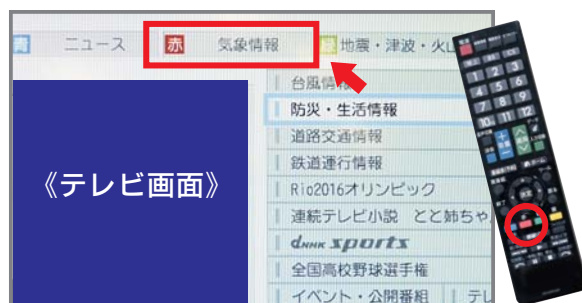

らせします。

■警戒レベルと住民がとるべき行動

警戒レベル	住民がとるべき行動	行動を促す情報
レベル5	命を守るための最善の行動をとる	災害の発生情報
レベル4	対象地区の人は避難	避難指示(緊急)、避難勧告
レベル3	避難に時間がかかる人は避難開始	避難準備・高齢者等避難開始
レベル2	避難行動を確認	注意報
レベル1	避難の心構えを高める	警報級の可能性

花巻市(視聴地域)に関する気象情報が表示されます。リモコンの赤ボタン(警報・注意報)を選択してください

【主な情報】▶警報・注意報▶台風・全般気象情報▶河川水位・雨量情報▶避難情報▶開設避難所情報一など

テレビのデータ放送で災害関連情報を確認する方法

リモコンの【d】(データ放送)ボタンを押してください

※お使いのリモコンによって【d】ボタンの位置は異なります

3.1
4.2

警報・注意報や、開設した避難場所などを確認できます

※ほかの市町村の情報も確認できます

データ放送画面が表示されます。リモコンの赤ボタン(気象情報)を押してください

※テレビ放送を視聴しながら操作できます

大雨による災害から身を守るために

毎年、初夏から10月ごろまでは、大雨や集中豪雨、台風など、雨による災害が起こりやすい季節です。

災害から身を守るためには、ハザードマップや非常持ち出し品、災害・気象に関する情報をチェックし、日頃から備えておくことが大切です。

【問い合わせ】本館防災危機管理課(☎24-2111内線477)

豪雨により増水した北上川の様子

▲花巻市ハザードマップ