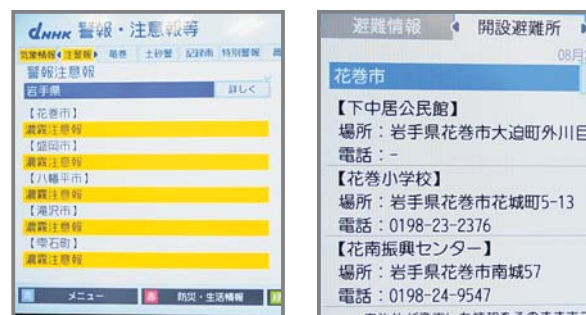

チェック③ 災害・気象に関する情報をチェック

市では、災害が発生した場合や、発生の恐れが高まった場合に、避難に関する情報をFM放送(エフエムワン78.7MHz)、市ホームページ、広報車、携帯電話などへの緊急速報メール、SNSなどでお伝えします。また、災害や避難に関する情報は、テレビのデータ放送でも配信しています(確認方法は下図参照)。

避難情報などは警戒レベルでお知らせ

避難情報などを5段階の警戒レベルでお知

らせします。

■警戒レベルと住民がとるべき行動

警戒レベル	住民がとるべき行動	行動を促す情報
レベル5	命を守るための最善の行動をとる	災害の発生情報
レベル4	対象地区の人は避難	避難指示(緊急)、避難勧告
レベル3	避難に時間がかかる人は避難開始	避難準備・高齢者等避難開始
レベル2	避難行動を確認	注意報
レベル1	避難の心構えを高める	警報級の可能性

花巻市(視聴地域)に関する気象情報が表示されます。リモコンの赤ボタン(警報・注意報)を選択してください

【主な情報】▶警報・注意報▶台風・全般気象情報▶河川水位・雨量情報▶避難情報▶開設避難所情報一など

テレビのデータ放送で災害関連情報を確認する方法

リモコンの【d】(データ放送)ボタンを押してください

※お使いのリモコンによって【d】ボタンの位置は異なります

3.1
4.2

警報・注意報や、開設した避難場所などを確認できます

※ほかの市町村の情報も確認できます

データ放送画面が表示されます。リモコンの赤ボタン(気象情報)を押してください

※テレビ放送を視聴しながら操作できます

大雨による災害から身を守るために

毎年、初夏から10月ごろまでは、大雨や集中豪雨、台風など、雨による災害が起こりやすい季節です。

災害から身を守るためには、ハザードマップや非常持ち出し品、災害・気象に関する情報をチェックし、日頃から備えておくことが大切です。

【問い合わせ】本館防災危機管理課(☎24-2111内線477)

豪雨により増水した北上川の様子

▲花巻市ハザードマップ