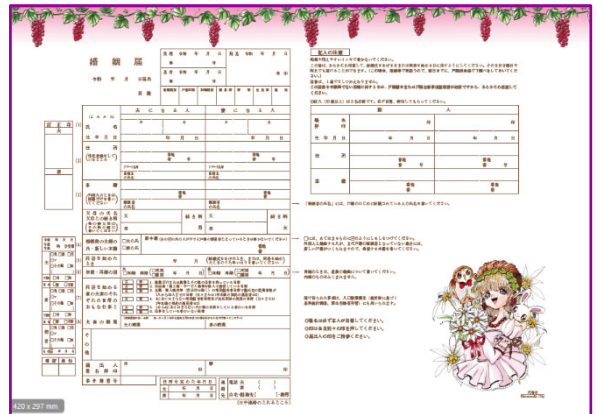

市の花である「ハヤチネウスユキソウ」をデザインし、主に大迫地域で栽培されているブドウを配して彩を添えました。

是非、ご利用ください！

- ■配布開始日 令和2年1月29日（水）
- ■配布場所 本庁市民登録課、各総合支所市民サービス課（市ホームページからもダウンロードできます）
- ■その他 既存の婚姻届の用紙も引き続き使用できます

（参考）

花巻市の婚姻届受理件数

平成28年度（373件）、平成29年度（351件）、平成30年度（305件）