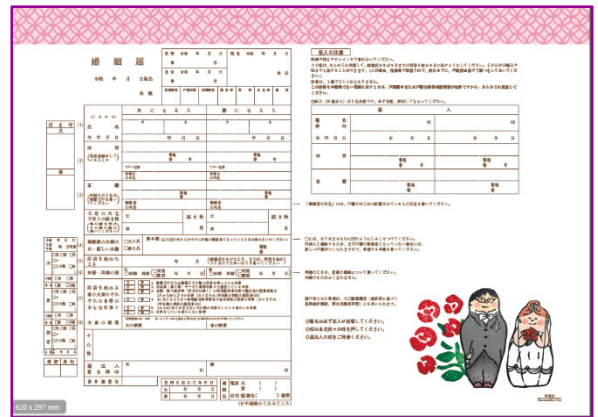

花巻人形をモチーフに、宮沢賢治ゆかりのバラ「グルス・アン・テプリッツ」を“消しゴムはんこ”でデザインしました。