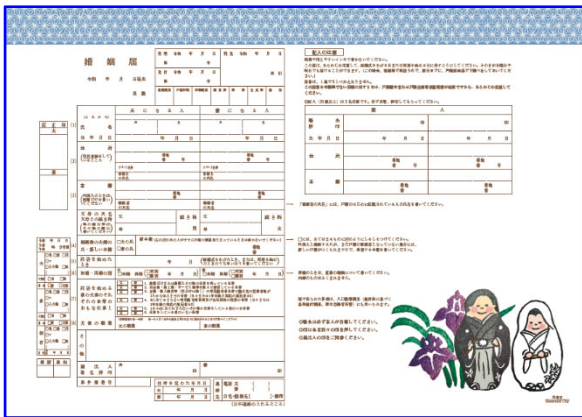

## “花巻市オリジナル婚姻届”を作成しました ～ おふたりの幸せを願って、1月29日から新婚姻届での受付を開始 ～

人生の大きな節目となる結婚を祝福し幸せを願うとともに、より一層、花巻市への親しみと愛着を深めていただき、「花巻市に住みたい、住み続けたい」と感じていただけるよう、「花巻市オリジナル婚姻届」を作成しました。本日、1月29日から、本庁市民登録課、各総合支所市民サービス課で新婚姻届の配布・受付を開始します。また、市ホームページからもダウンロードできますので、是非ご利用ください。

### デザインは4種類！全国で使えます

夫婦等の人物デザインとともに、花巻市の市名に含まれる「花」を配置し、花巻らしさを表現しています。4種類のデザインには花巻地域、大迫地域、石鳥谷地域、東和地域を連想させる「花」を入れています。

デザインは地域おこし協力隊の塩野夕子さん、佐藤真衣子さん、岡田芳美さんの3名と戸籍担当若手職員1名が中心となって作成しました。

オリジナル婚姻届は、花巻市だけでなく、他の市区町村に届出する場合もお使いいただけます。