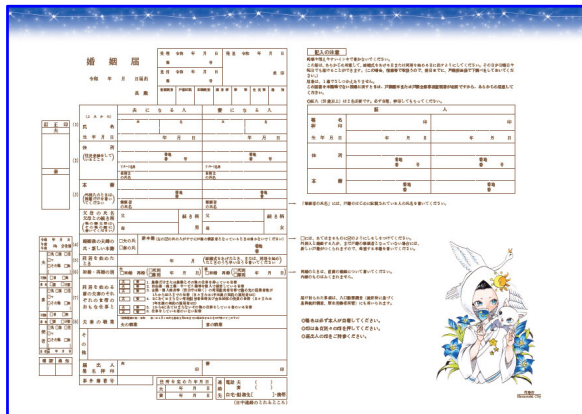

宮沢賢治作品をモチーフに、青を基調とし、主に石鳥谷地域で栽培されている花巻ブルーの一つ「リンドウ」をデザインしました。