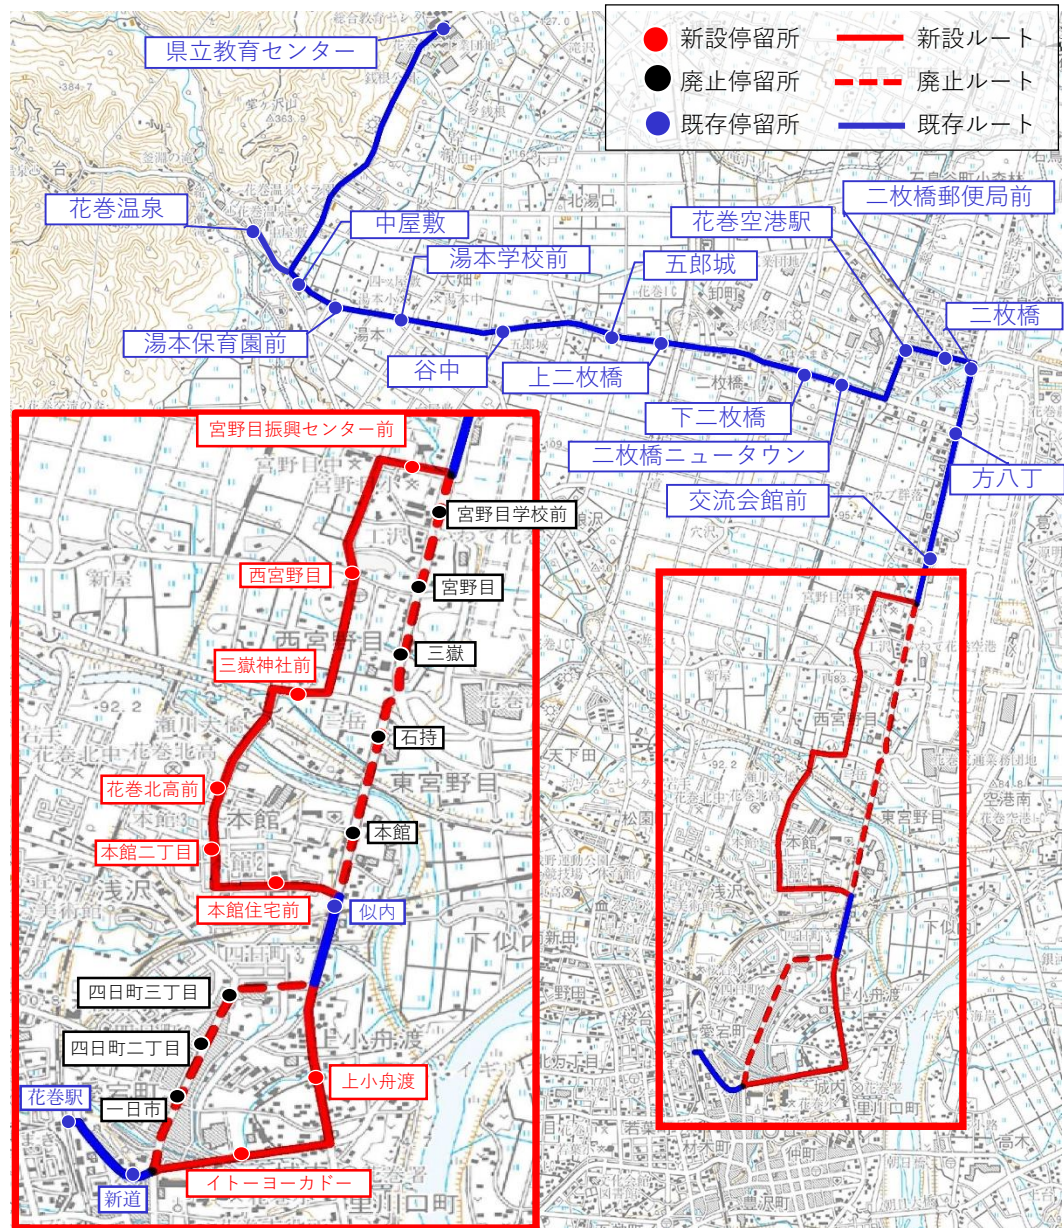

# バス路線「教育センター線」

日頃より、路線バスをご利用いただき、誠にありがとうございます。

**令和6年10月1日**から教育センター線のルートを変更いたします。お間違いの無いようご利用ください。

**変更**

宮野目学校前～本館間の廃止  
 四日町三丁目～一日市間の廃止  
 宮野目振興センター前～本館住宅前間の新設  
 上小舟渡・イトーヨーカドーの新設

## 廃止するバス停留所

- 宮野目学校前 ●宮野目 ●三嶽
- 石持 ●本館 ●四日町三丁目
- 四日町二丁目 ●一日市

※石鳥谷線の変更はありません。

# 運行ルートの変更について

教育センター線 バス時刻表 (令和6年10月1日から変更となります)

**教1** 花巻駅前～花巻北高～西宮野目～花巻空港駅～県立教育センター

平日のみ運行 ※土曜・日曜・祝日は、運休になります

花巻駅前(5番のりば)→県立教育センター		
系統番号	教1	教1
花巻駅前(5番)	7:35	12:19
新道	7:37	12:21
イトーヨーカドー	7:38	12:22
上小舟渡	7:40	12:24
似内	7:41	12:25
本館住宅前	7:41	12:25
本館二丁目	7:43	12:27
花巻北高前	7:44	12:28
三嶽神社前	7:45	12:29
西宮野目	7:46	12:30
宮野目振興センター前	7:48	12:32
交流会館前	7:49	12:33
方八丁	7:50	12:34
二枚橋	7:51	12:35
二枚橋郵便局前	7:51	12:35
花巻空港駅	7:53	12:37
二枚橋ニュータウン	7:55	12:39
下二枚橋	7:56	12:40
上二枚橋	7:58	12:42
五郎城	7:59	12:43
谷中	7:59	12:43
湯本学校前	8:00	12:44
湯本保育園前	8:01	12:45
中屋敷	8:02	12:46
花巻温泉	8:02	12:46
県立教育センター	8:07	12:51

県立教育センター→花巻駅前			
系統番号	教1	教1	教1
県立教育センター	8:15	13:00	17:33
花巻温泉	8:20	13:05	17:38
中屋敷	8:21	13:06	17:39
湯本保育園前	8:22	13:07	17:40
湯本学校前	8:23	13:08	17:41
谷中	8:24	13:09	17:42
五郎城	8:24	13:09	17:42
上二枚橋	8:25	13:10	17:43
下二枚橋	8:26	13:11	17:44
二枚橋ニュータウン	8:27	13:12	17:45
花巻空港駅	8:29	13:14	17:47
二枚橋郵便局前	8:29	13:14	17:47
二枚橋	8:31	13:16	17:49
方八丁	8:32	13:17	17:50
交流会館前	8:33	13:18	17:51
宮野目振興センター前	8:34	13:19	17:52
西宮野目	8:36	13:21	17:54
三嶽神社前	8:37	13:22	17:55
花巻北高前	8:38	13:23	17:56
本館二丁目	8:39	13:24	17:57
本館住宅前	8:39	13:24	17:57
似内	8:41	13:26	17:59
上小舟渡	8:42	13:27	18:00
イトーヨーカドー	8:44	13:29	18:02
新道	8:45	13:30	18:03
花巻駅前	8:47	13:32	18:05